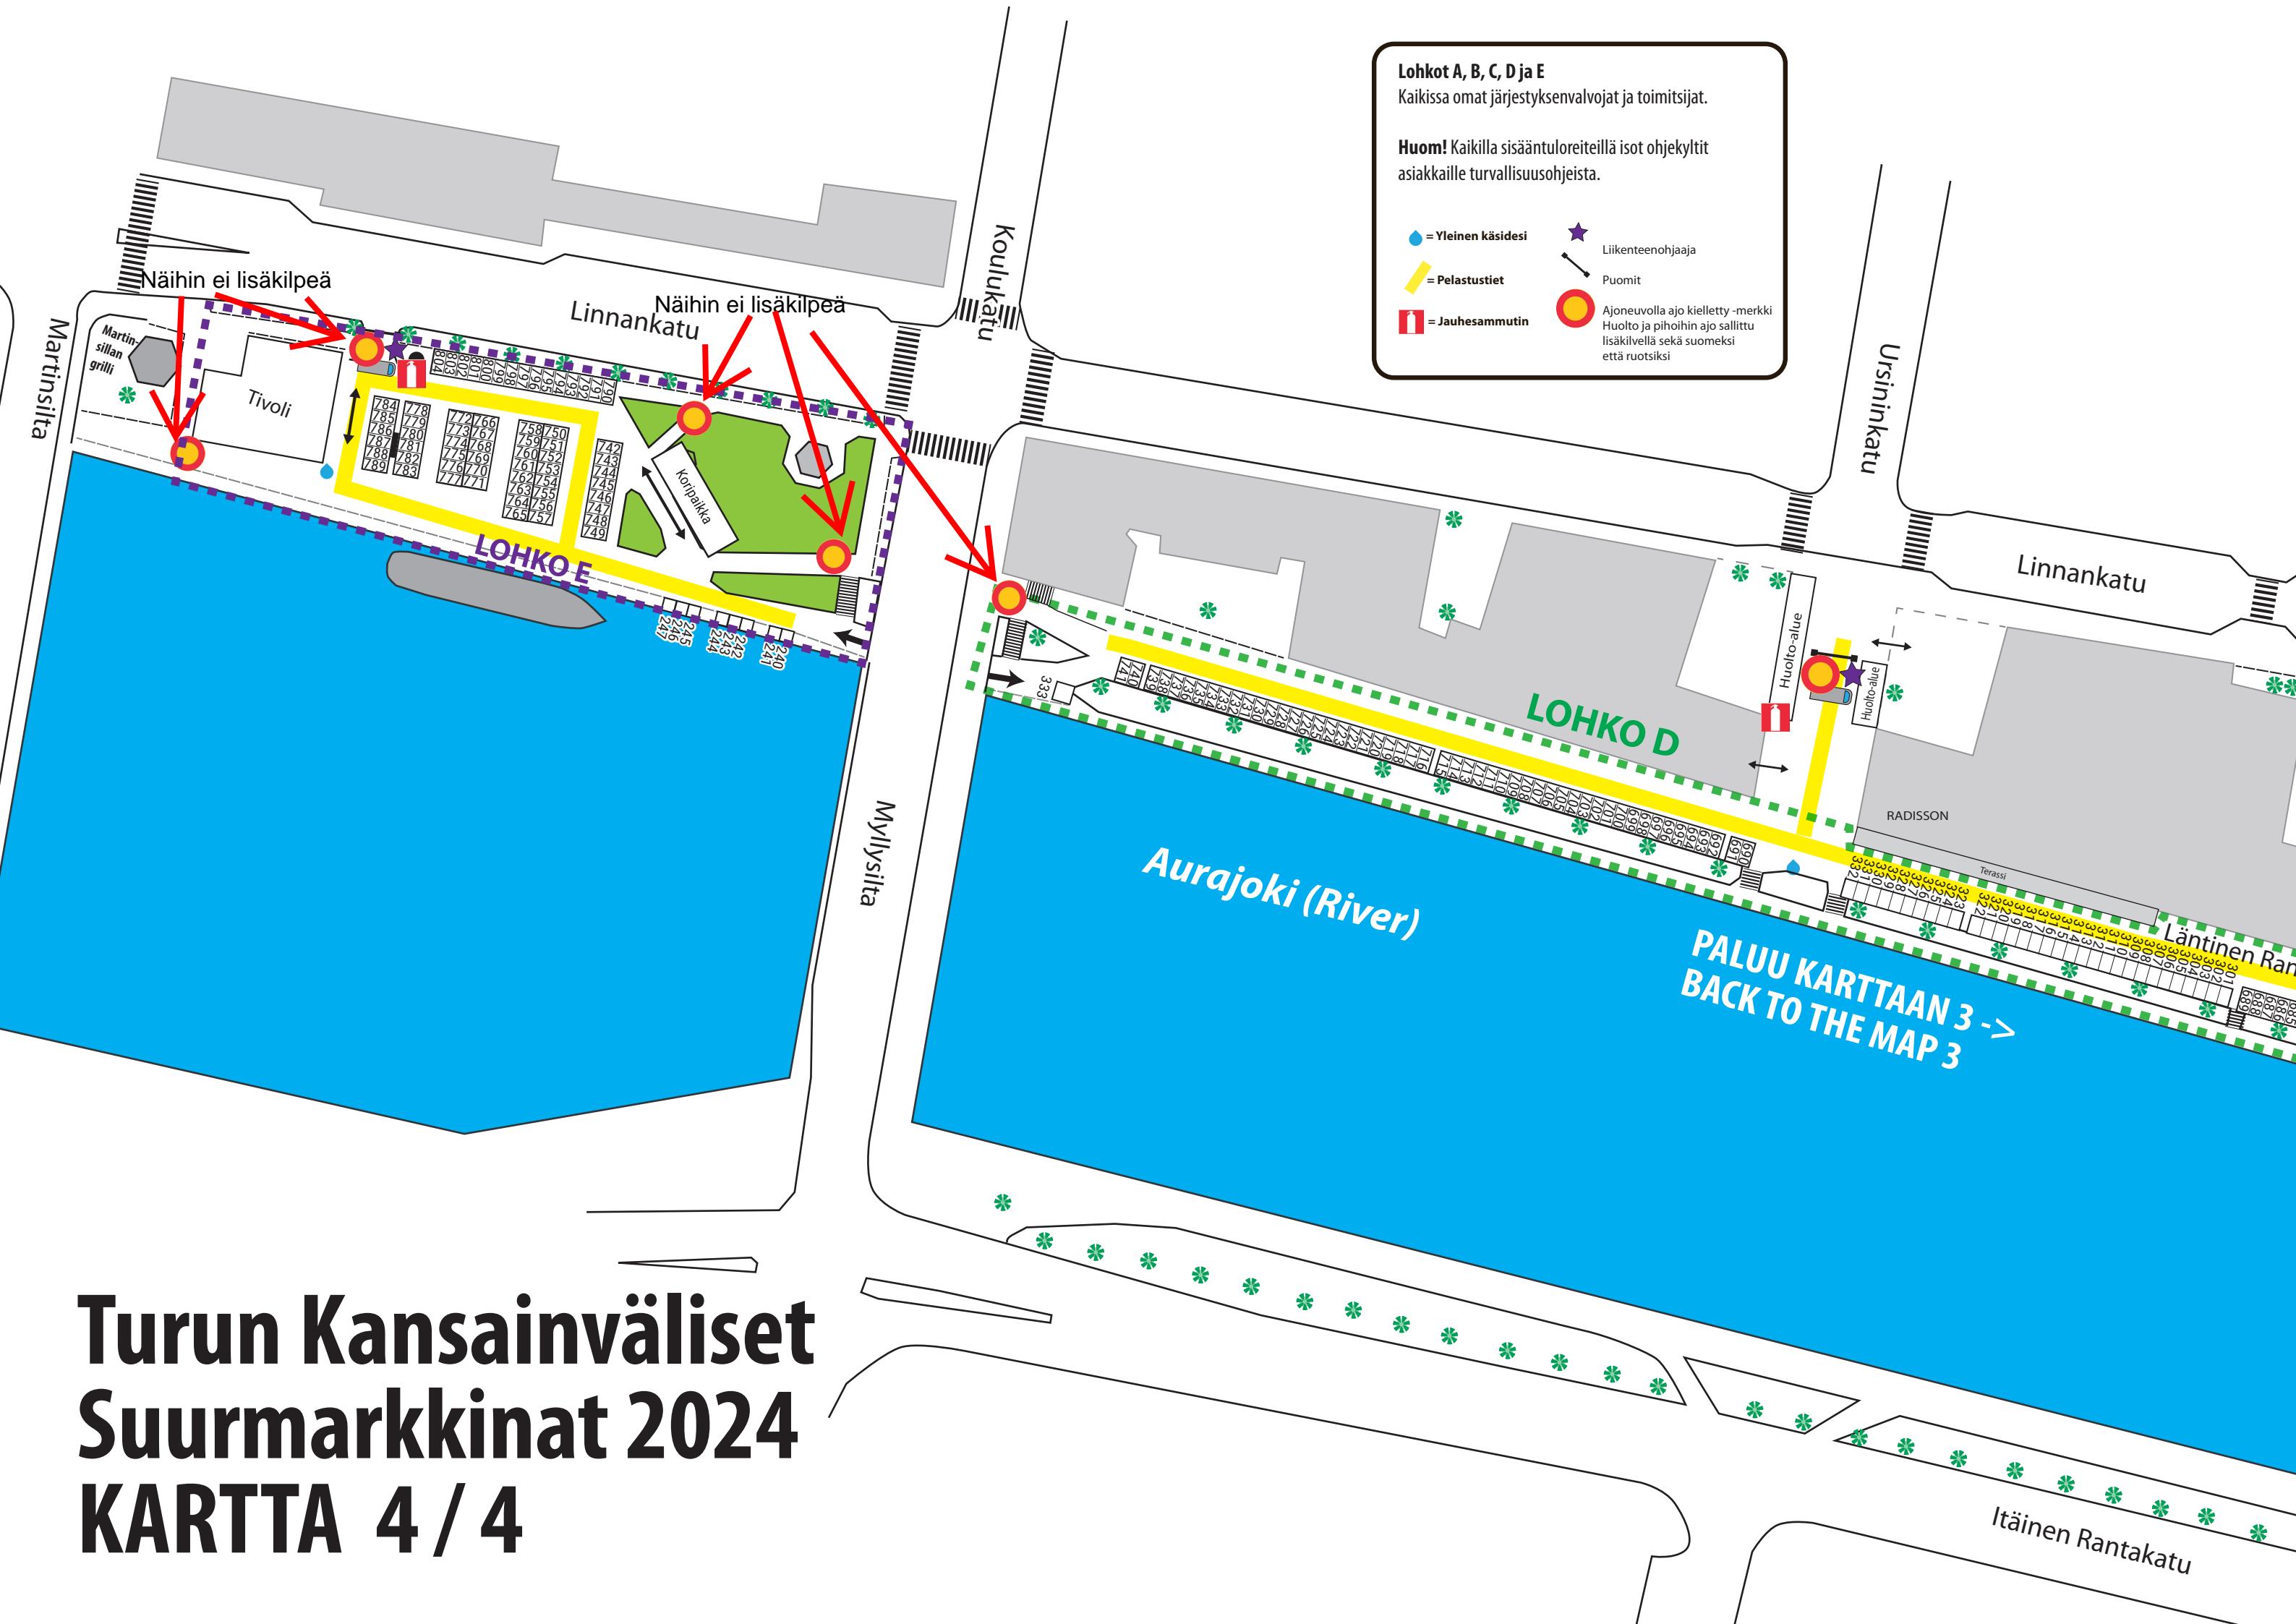

Lohkot A, B, C, D ja E
Kaikissa omat järjestyksenvalvojat ja toimitsijat.

Huom! Kaikilla sisääntuloreiteillä isot ohjekyltit asiakkaille turvallisuusohjeista.

- = Yleinen käsiside
- ▬ = Pelastustiet
- = Jauhesammutin
- ★ Liikenteenohjaaja
- Puomit
- Ajoneuvolla ajo kielletty -merkki
  Huolto ja pihoihin ajo sallittu
  lisäkilvellä sekä suomeksi
  että ruotsiksi

Turun Kansainväliset Suurmarkkinat 2024

KARTTA 4 / 4