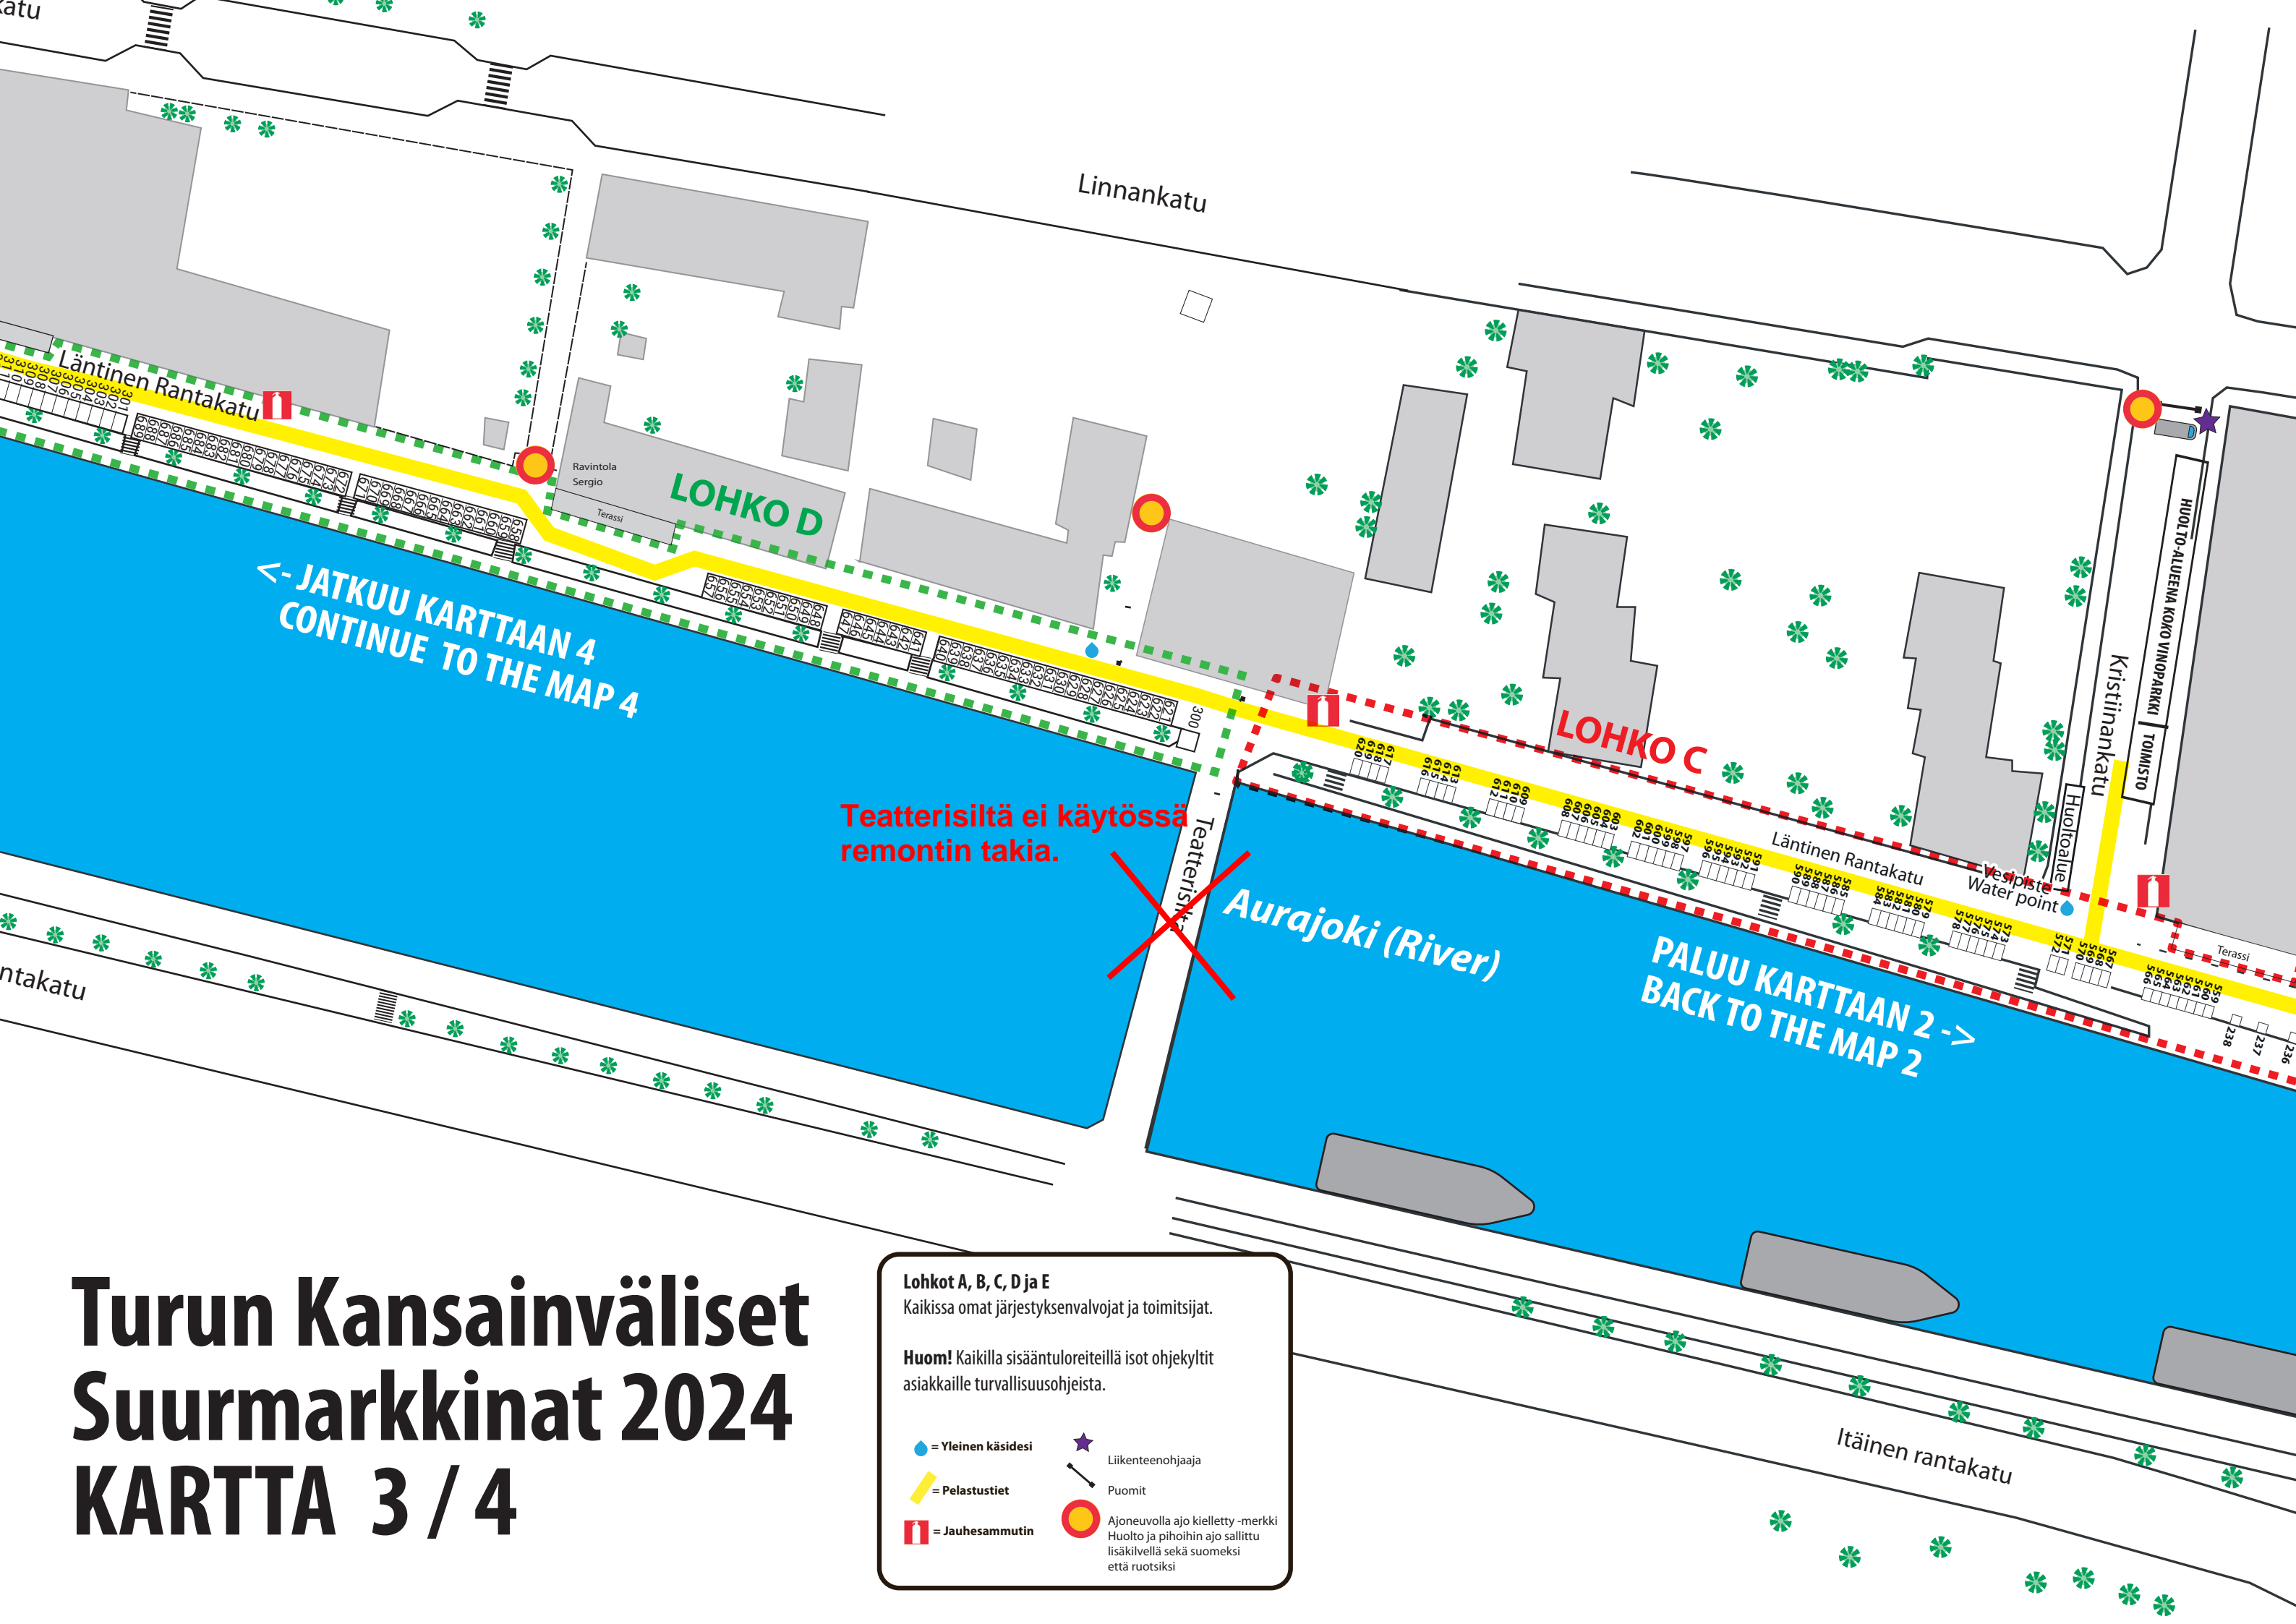

Turun Kansainväliset Suurmarkkinat 2024

KARTTA 3 / 4

<- JATKUU KARTTAAN 4
CONTINUE TO THE MAP 4

Teatterisiltä ei käytössä
remontin takia.

Aurajoki (River)

PALUU KARTTAAN 2 ->
BACK TO THE MAP 2

Lohkot A, B, C, D ja E
Kaikissa omat järjestyksenvalvojat ja toimitsijat.

Huom! Kaikilla sisääntuloreiteillä isot ohjekyltit asiakkaille turvallisuusohjeista.

- = Yleinen käsidesi
- = Pelastustiet
- = Jauhesammutin
- Liikenteenohjaaja
- Puomit
- Ajoneuvolla ajo kielletty -merkki
  Huolto ja pihoihin ajo sallittu
  lisäkilvellä sekä suomeksi
  että ruotsiksi