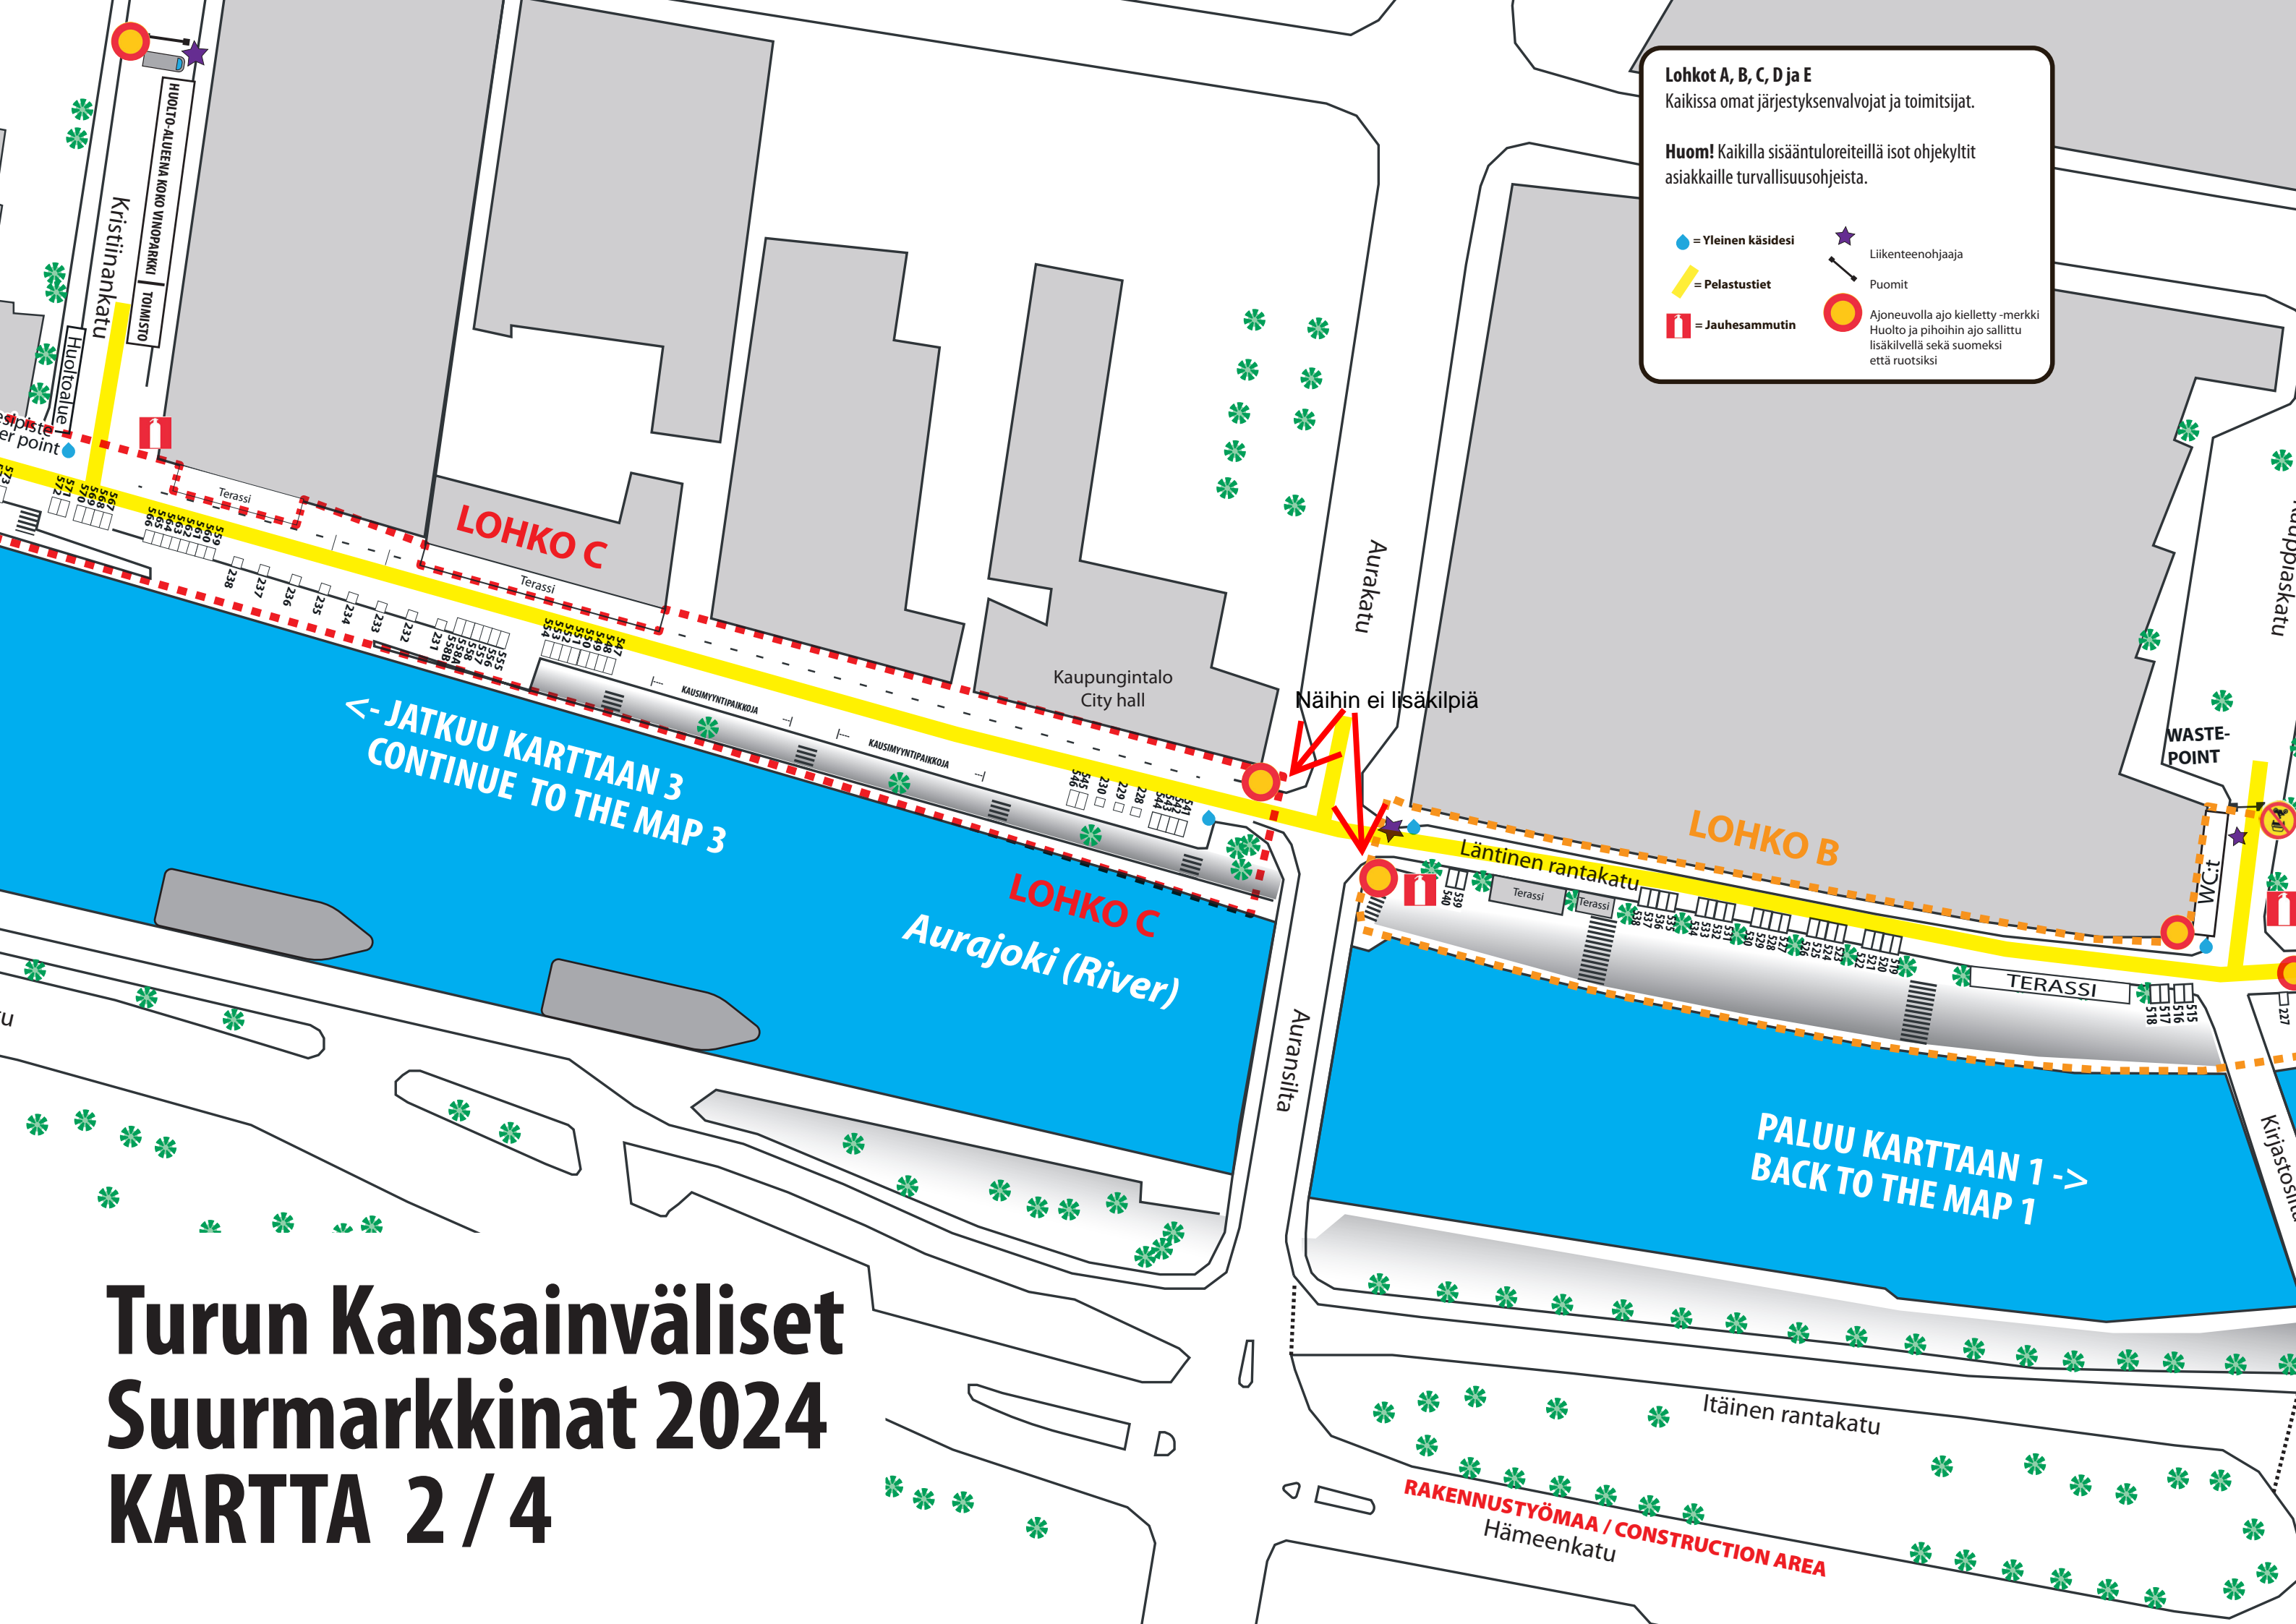

Lohkot A, B, C, D ja E
Kaikissa omat järjestyksenvalvoajat ja toimitsijat.

Huom! Kaikilla sisääntuloreiteillä isot ohjekyltit asiakkaille turvallisuusohjeista.

- = Yleinen käsidesi
- ★ = Liikenteenohjaaja
- = Pelastustiet
- = Jauhesammutin
- ★ = Puomit
- = Ajoneuvolla ajo kielletty -merkki
  Huolto ja pihoihin ajo sallittu lisäksi suomeksi että ruotsiksi

Turun Kansainväliset Suurmarkkinat 2024

KARTTA 2 / 4