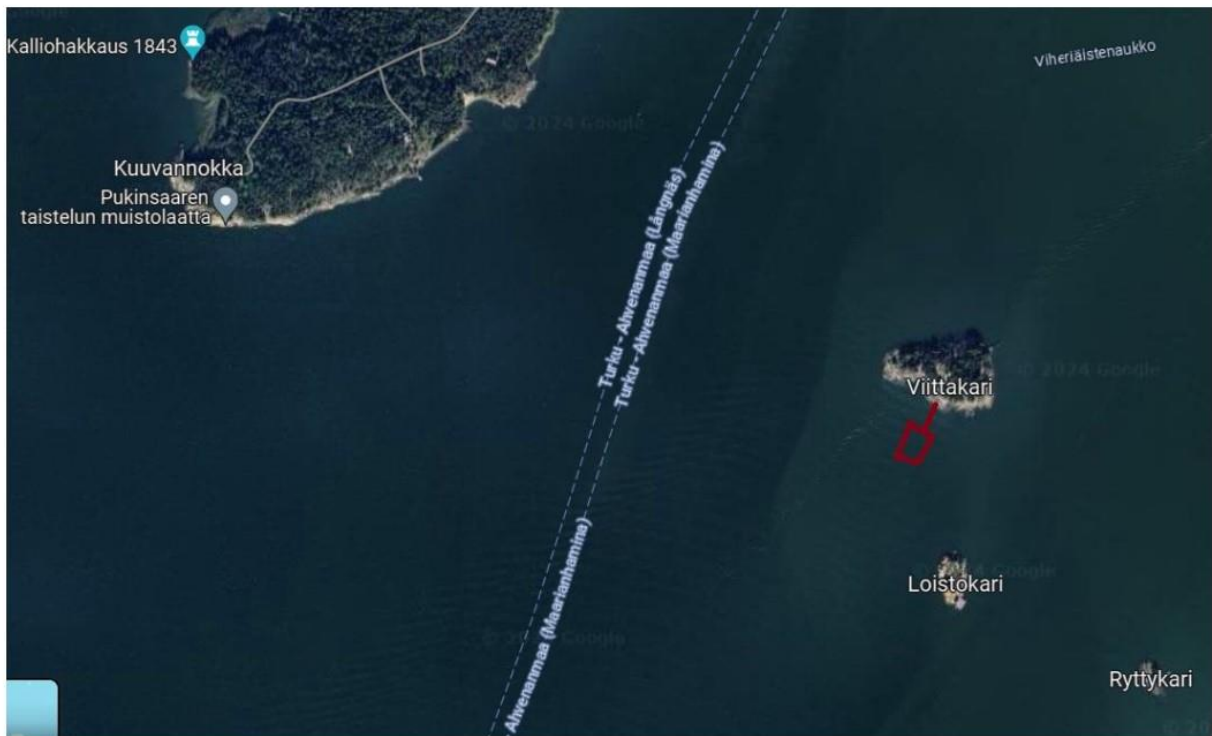

Liite: Kartta tutkimusrymän sijoituspaikoista Ruissalon vesialueella 853-503-1-3 (Dno 2260-2024)

Tutkimusrymän sijainti Viittakarilla

Tutkimusrymän sijainti Kuvassa