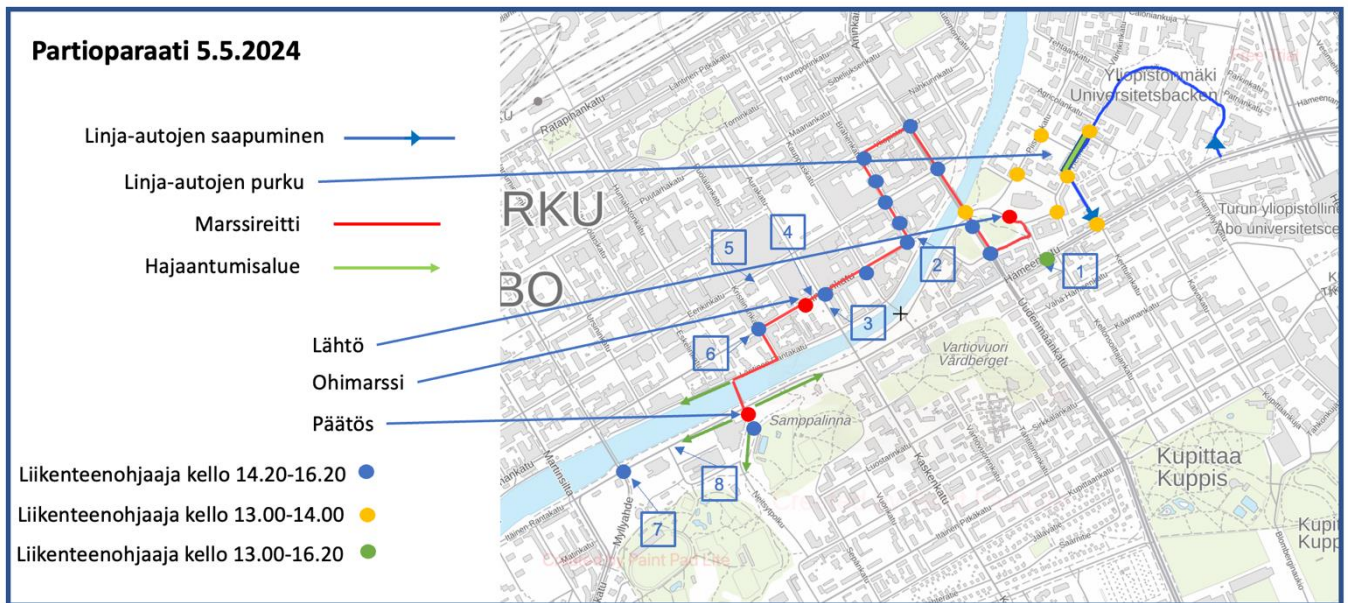

1. 6] Puomilla estetään liikenne Linnankatua Tuomiokirkon suuntaan. Lisäksi kielletty ajosuunta -merkki.
2. 7] Myllyahde (Myllytunneliin) kääntyminen oikealle kielletty -merkki estämään kääntyminen Itäiselle Rantakadulle teatterin suuntaan. Puomilla estetään liikenne Itäistä Rantakatua teatterin suuntaan. Lisäksi kielletty ajosuunta -merkki. Itäiselle Rantakadulle
3. 8] Siirtokehotustaulut asennetaan Itäiselle Rantakadulle Paavo Nurmen puistotien jälkeen viimeistään 29.4.2024. Tauluissa voimassaoloaika: 5.5.2024.

Lounais-Suomen Partioipiiri ry

p. 050 312 9420 • www.lounaissuomenpartioipiiri.fi • partiooimisto.lsp@partio.fi Läntinen
Pitkäkatu 13, 20100 Turku • Antinkatu 6, 28100 Pori