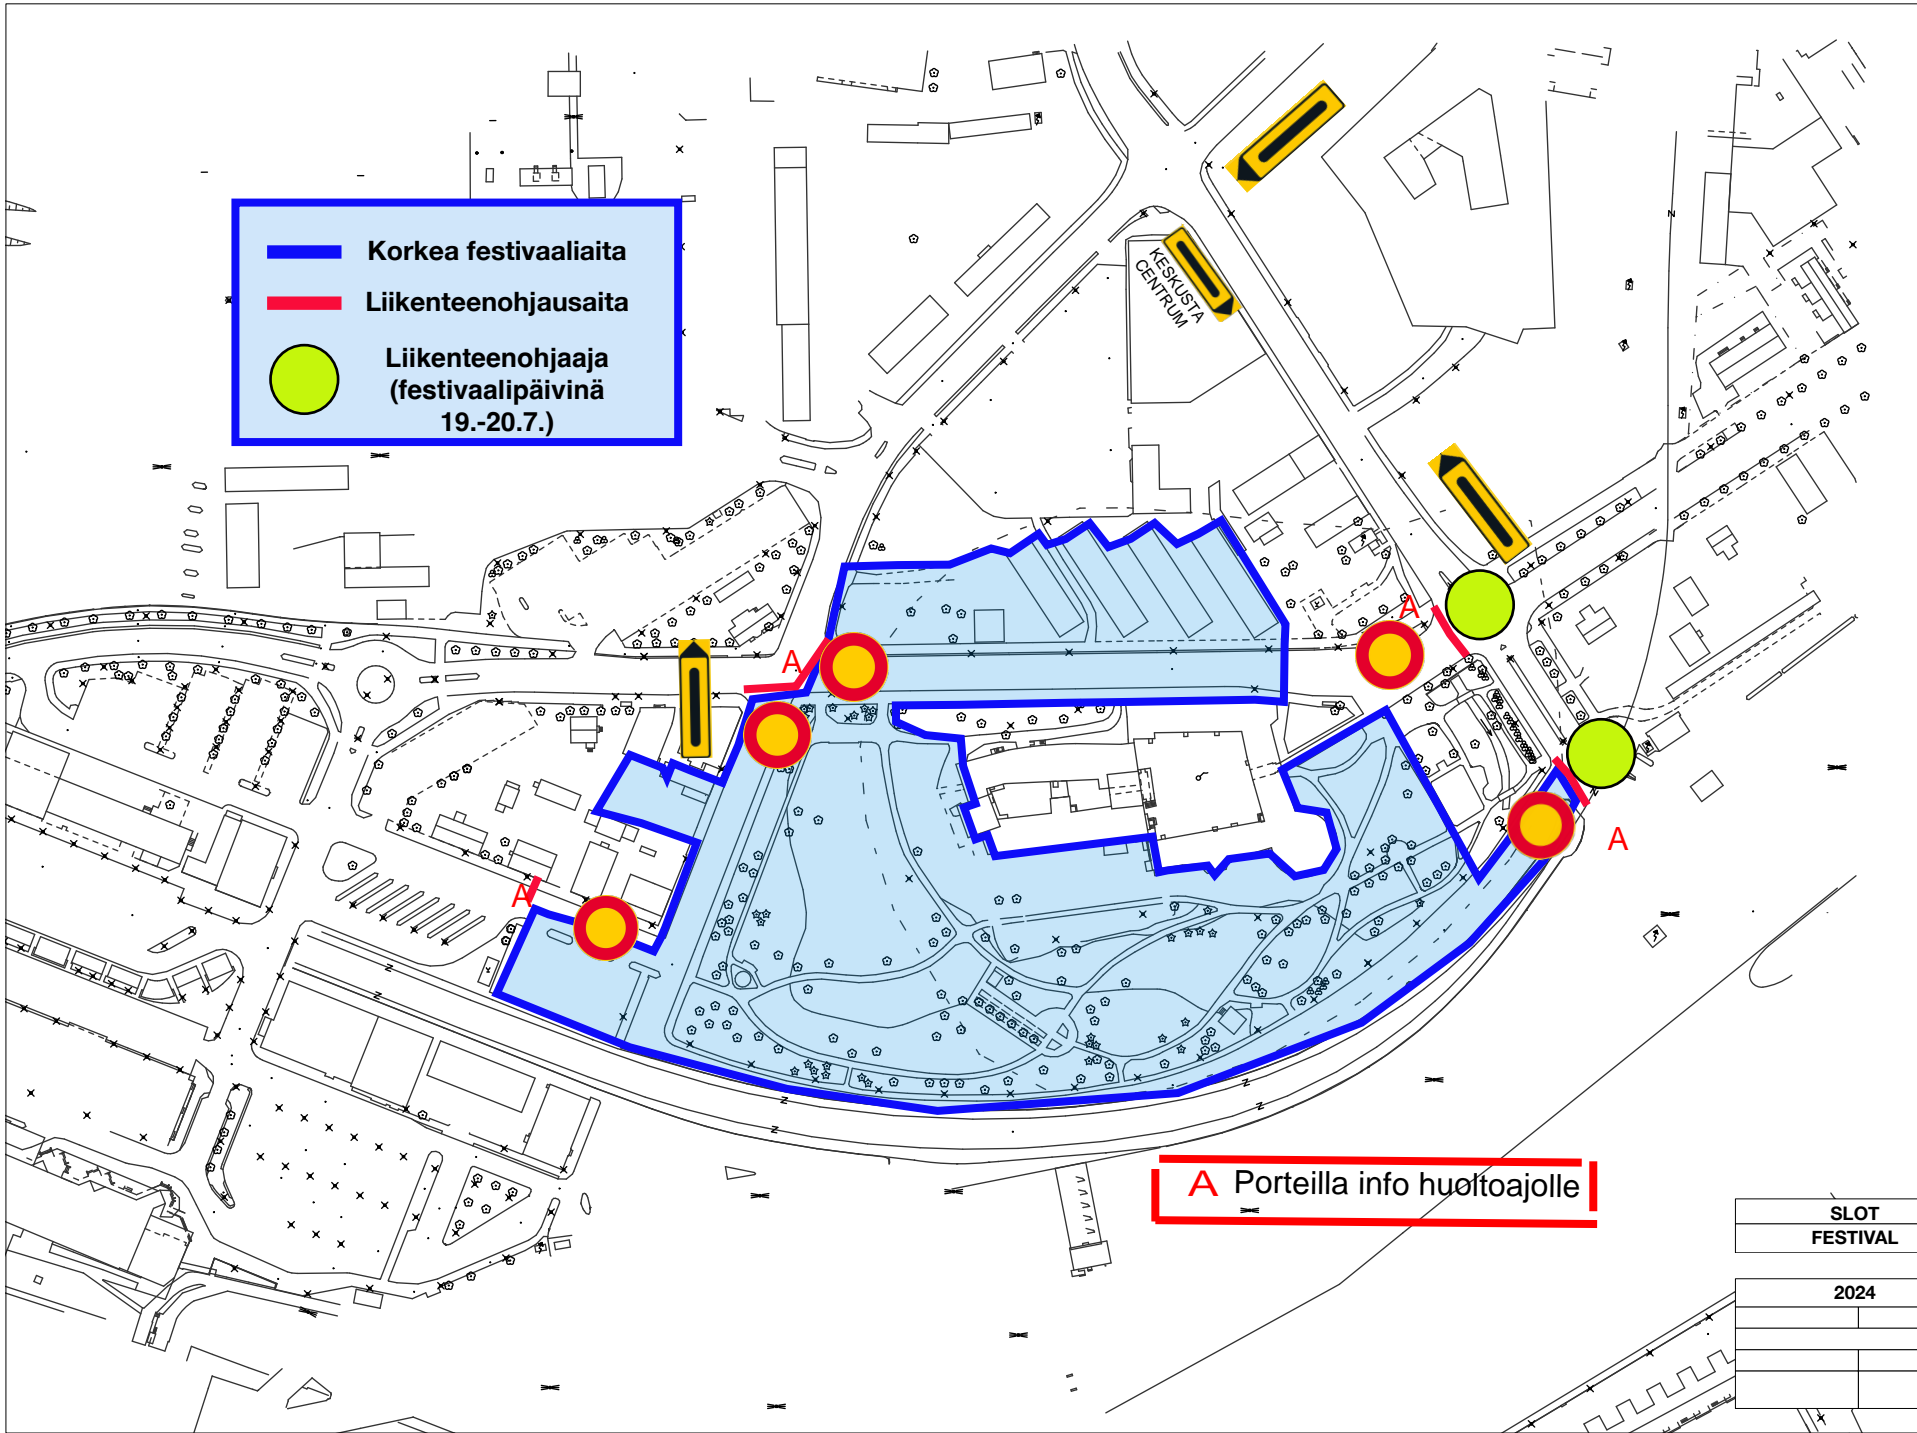

- Korkea festivaalialaita
- Liikenteenohjausaita
- Liikenteenohjaaja
(festivaalipäivinä
19.-20.7.)

A Porteilla info huoltoajolle

SLOT
FESTIVAL

2024
