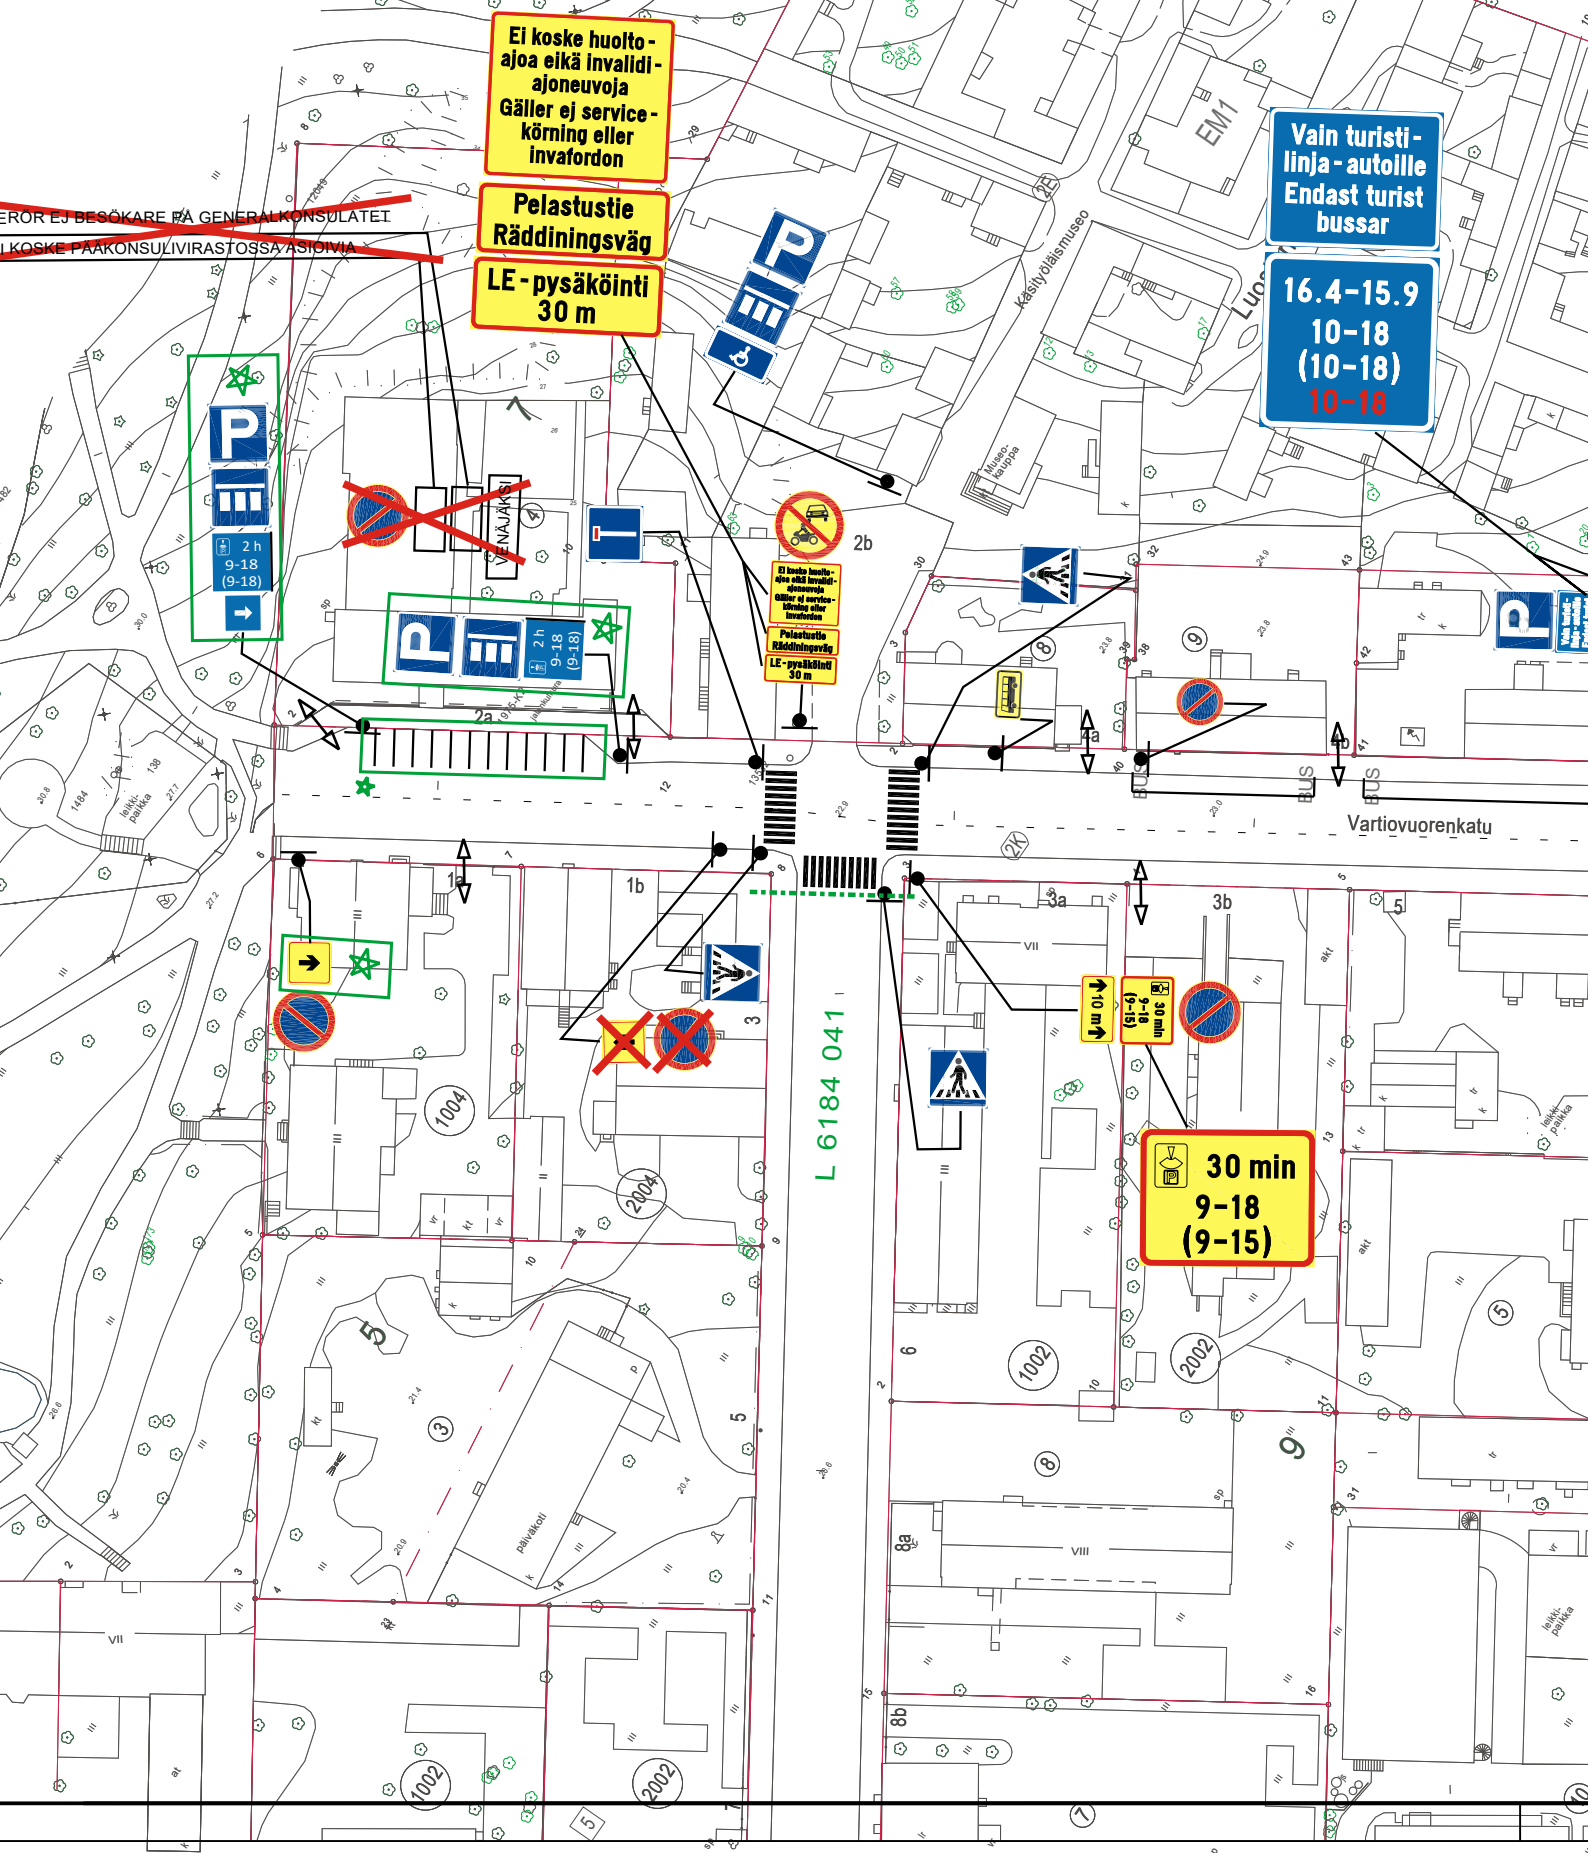

~~ER EJ BESÖKARE PÅ GENERALKONSULATET  
I KOSKE PÅKONSULIVIRASTOSSA ASIJOIVIA~~

★ = UUSI

Ote liikennesuunnitelmasta	n:o L 6827 009
Vartiovuorenkatu	
Pysäköinnin ja P-merkkien lisäys	pvm 6.3.2024 KK/HN
	mittakaava 1:1000
	ykl
	suunn.pääll.