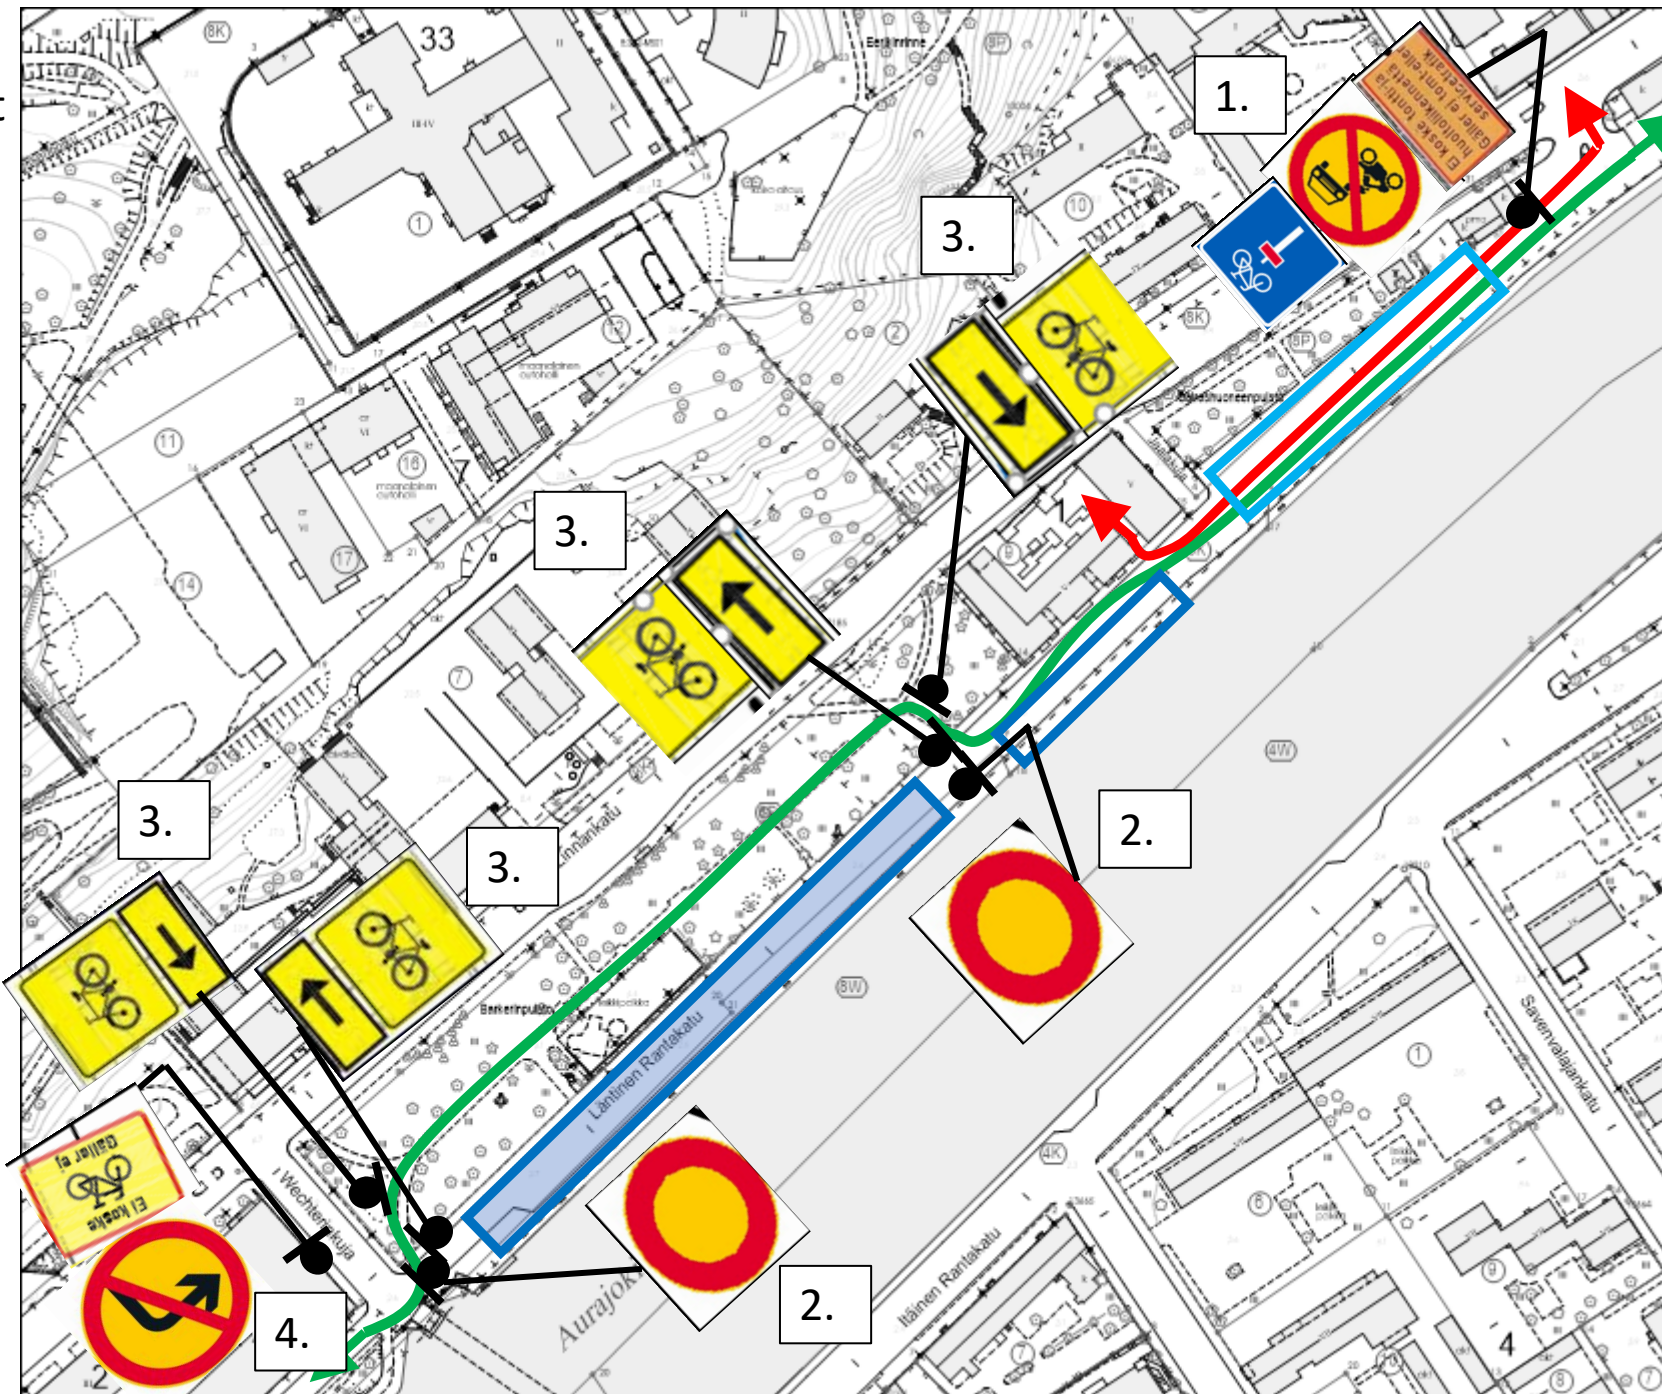

## Tapahtuma-alue

1. Moottoriajoneuvolla ajo kielletty-merkin yhteyteen lisäksi "huolto- ja tontille ajo sallittu". Samaan pylvääseen umpitie + pyöräyhteys jatkuu-merkki, **Läntinen Rantakatu**.
2. Ajoneuvolla-ajo kielletty-merkki (**2kpl**) liikenteeltä suljetun myyntialueen molempiin päihin **Läntiselle Rantakadulle**.
3. Pyöräreitti viitoitetaan keltaisilla kilvilla kilven (**4kpl**) alle nuoli osoittamaan suuntaa.
4. Vasemmalle kääntyminen kielletty, ei koske pyöräilijöitä – merkit **Wechterinkujalle**.

Markkina-alue, ei pyöräilyä	
Markkina-alue, pyöräilyä	
Markkina-alue, pyöräily + tonttiliikenne	
Autoliikenne tontille	
Pyöräreitti	