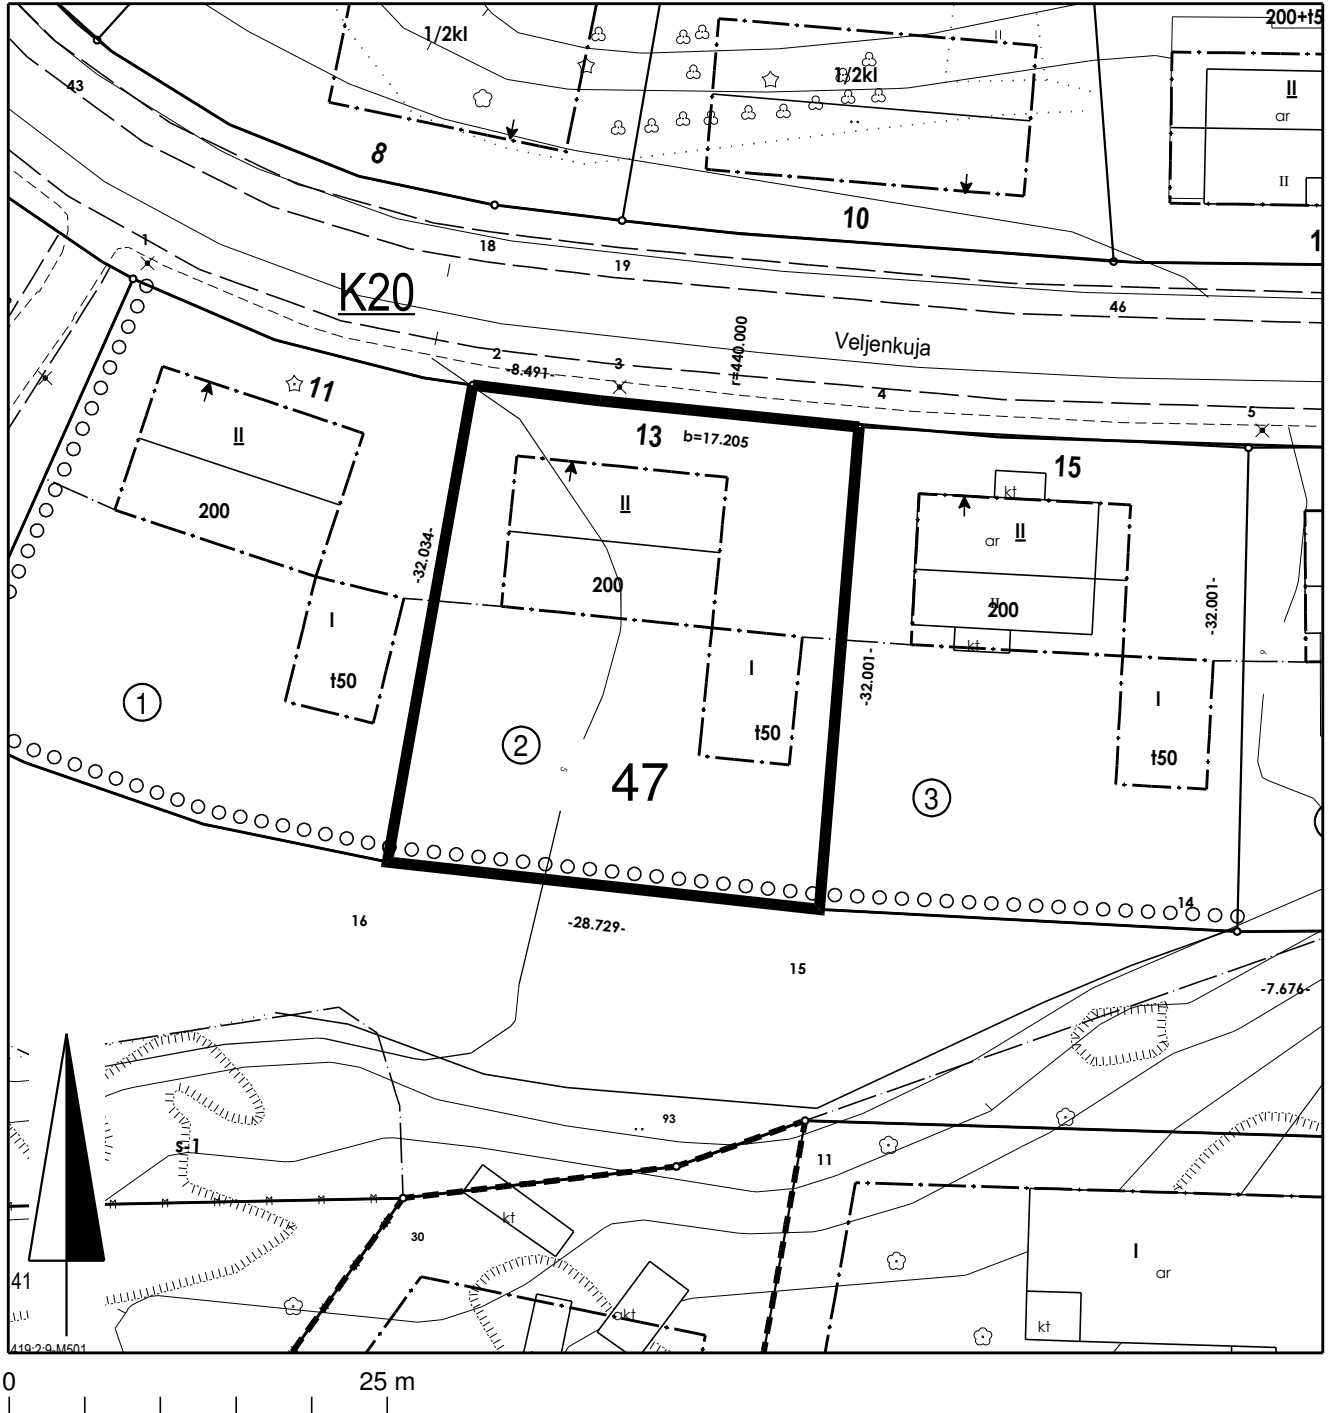

 Tontti 853-153-47-2 (Toijainen), pinta-ala 868 m<sup>2</sup>

 <b>TURKU ÄBO</b> KAUPUNKIYMPÄRISTÖ			
KARTTA	M 32	VALMISTELIJA	Tonttipalvelut
PVM	1.2.2024	PIIRTÄJÄ	Janina Kajala