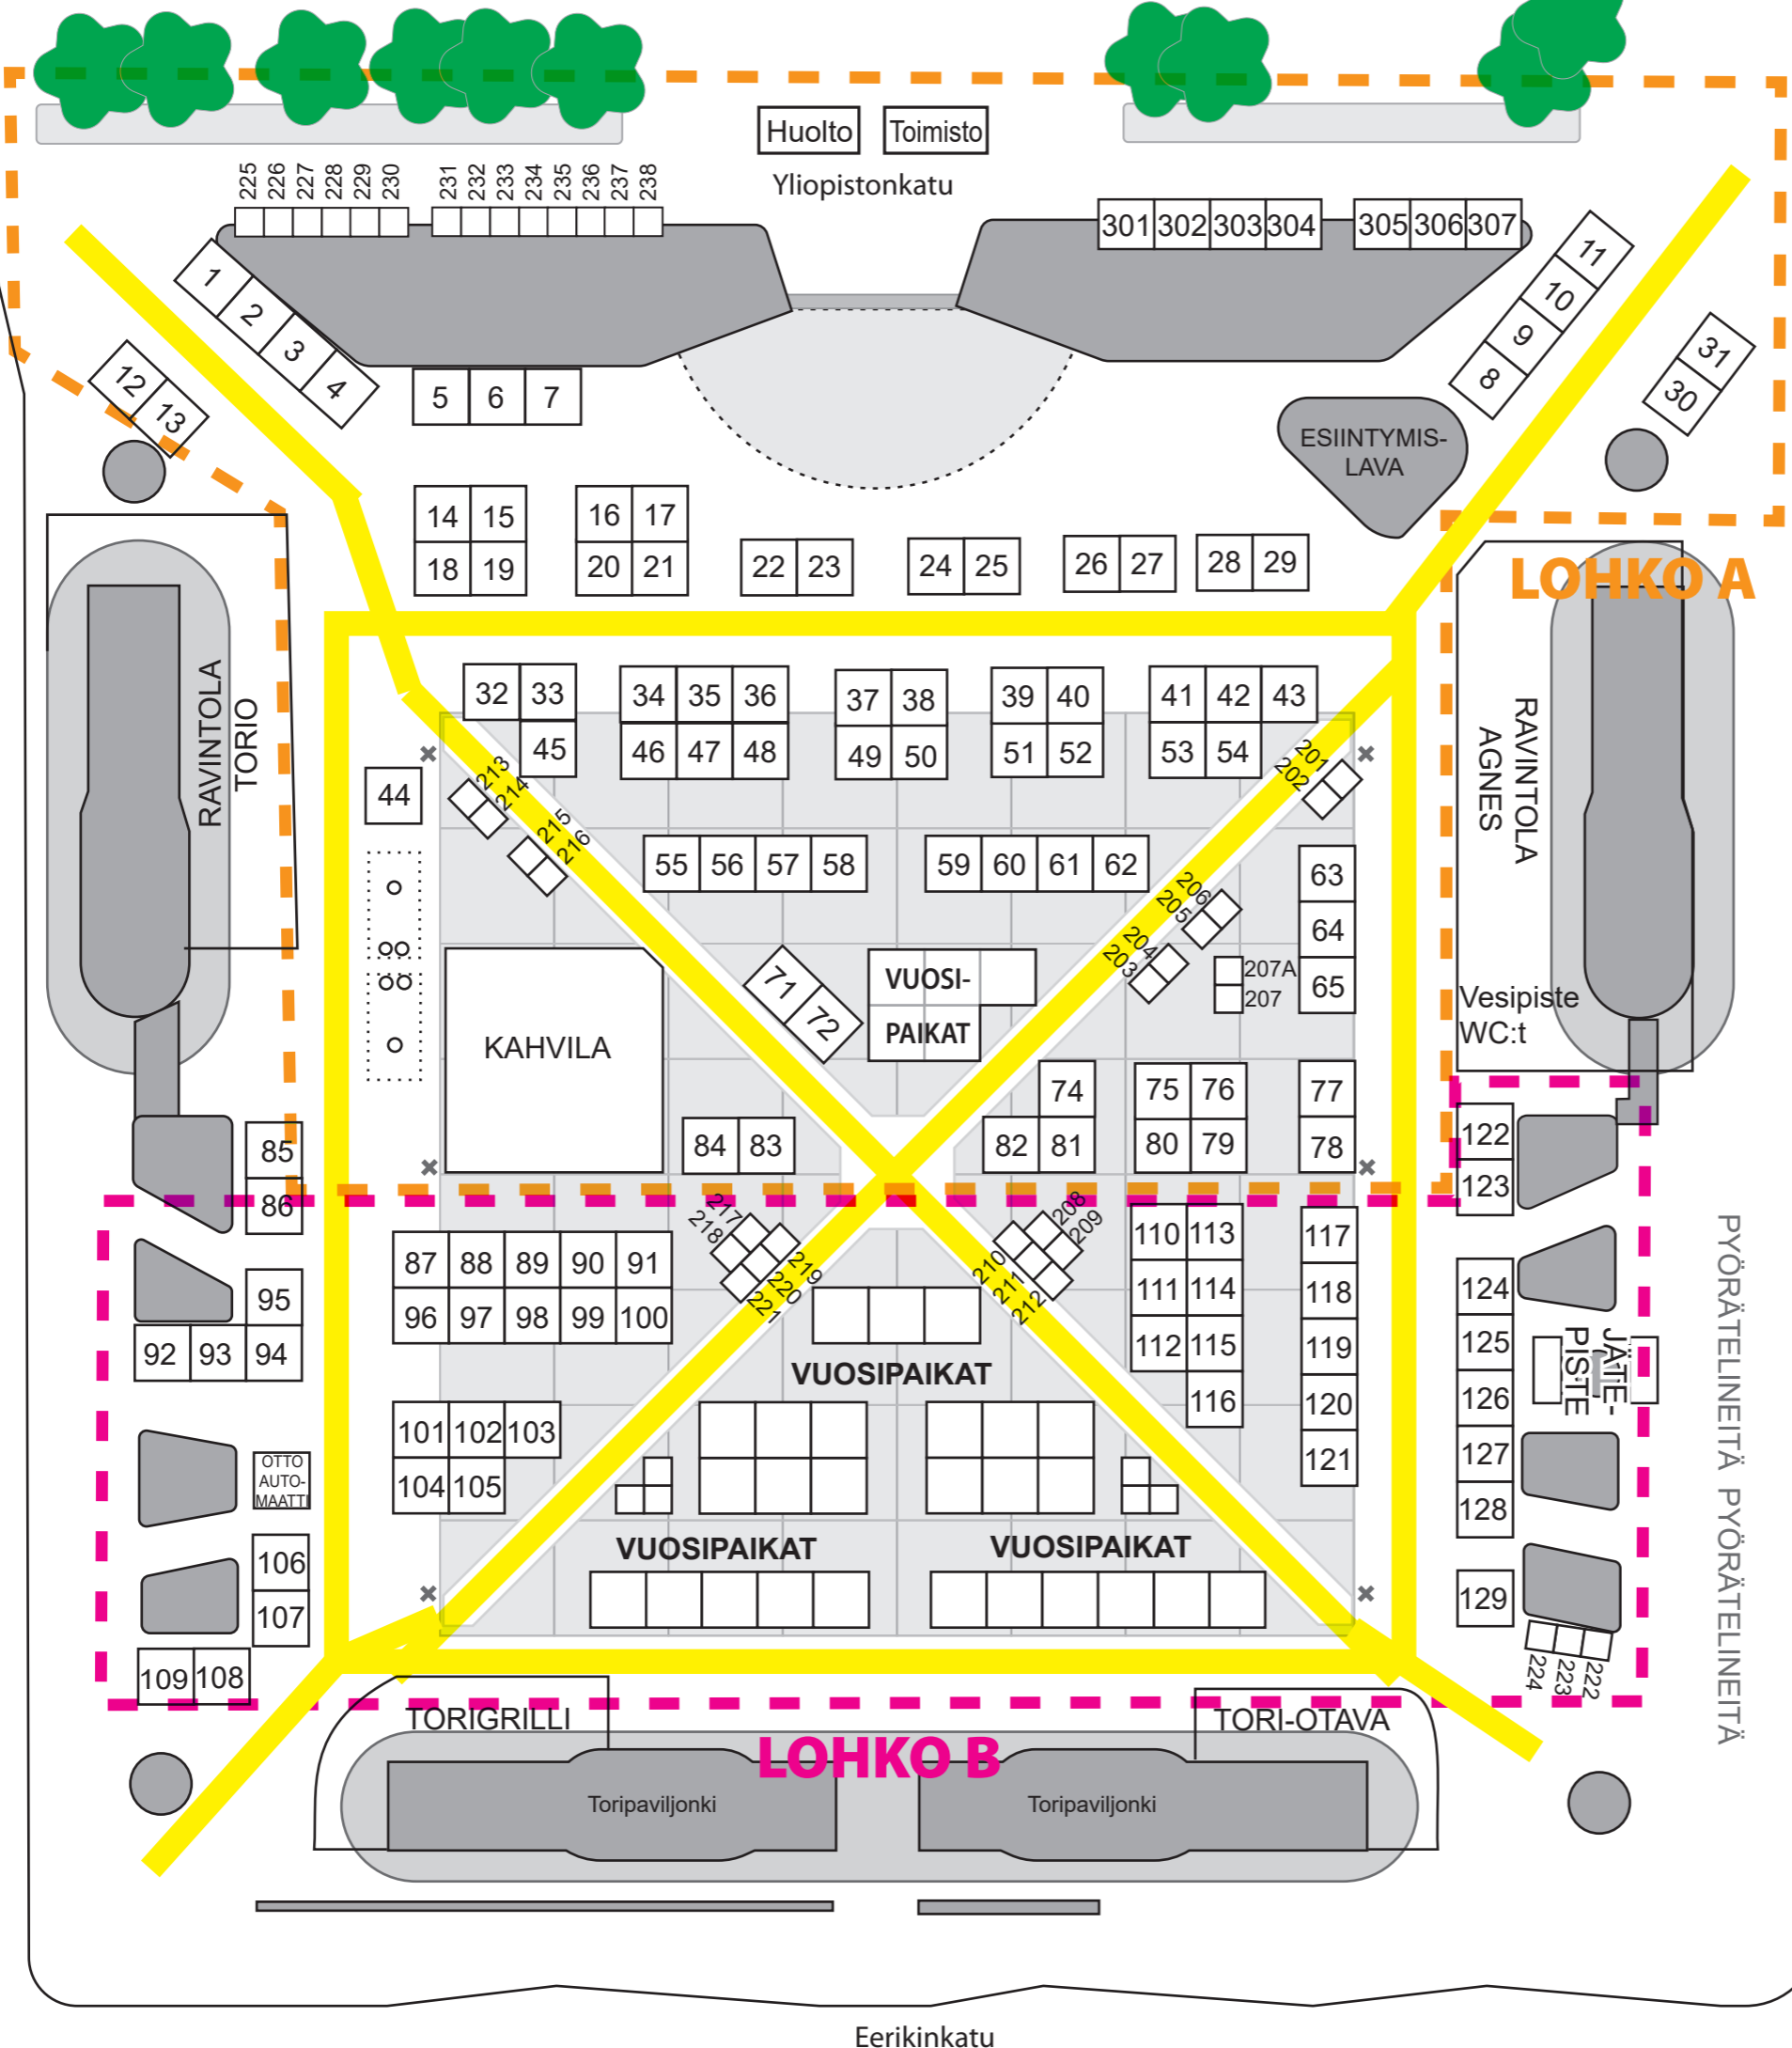

# TURUN KAUPPATORIN SUUR- MARKKINAT

Kauppakeskus Hansa

Aurakatu

Kauppiaskatu

Wiklund Kauppakeskus / Hotelli

**4x4m Markkinapaikat  
1 - 129**

**2x2m Markkinapaikat  
201 - 238**

**3x4m paikat  
Yliopistonkadulla  
301 - 307**

 = Pelastustiet

© Tori- ja markkinakaupan palvelukeskus Oy

Oikeus muutoksiin pidetään