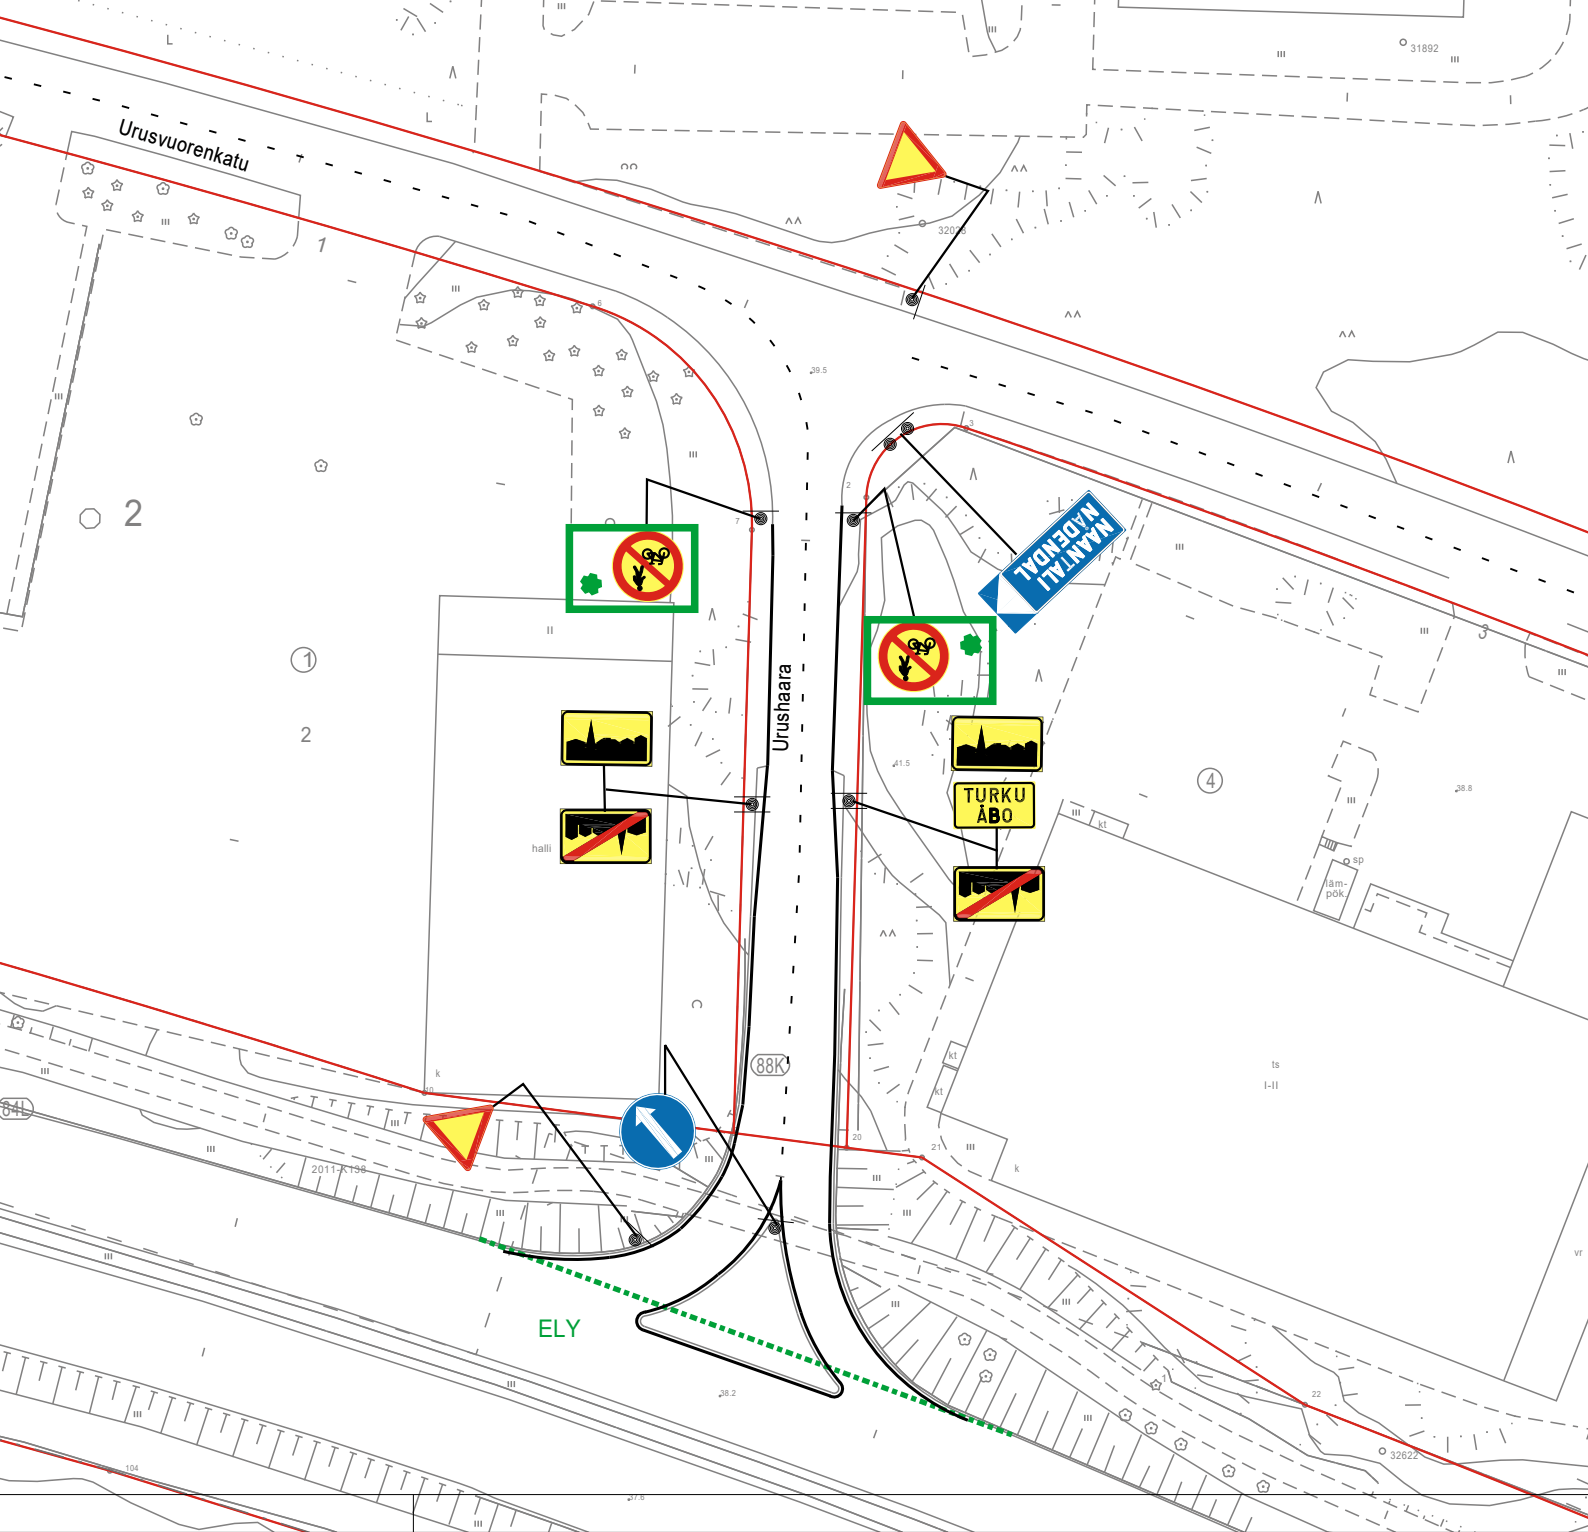

 = UUSI

Ote liikennesuunnitelmasta		n:o L 7635 008	
Ruopankatu			
Kieltomerkkien lisäys		pvm	4.10.2023 TP/HN
		mittakaava	1:1000
		ykl	
		suunn.pääll.	

★ = UUSI

Ote liikennesuunnitelmasta		n:o L 7796 006	
Urushaara			
Kieltomerkkien lisäys		pvm	4.10.2023 TP/HN
		mittakaava	1:1000
		ykl	
		suunn.pääll.	