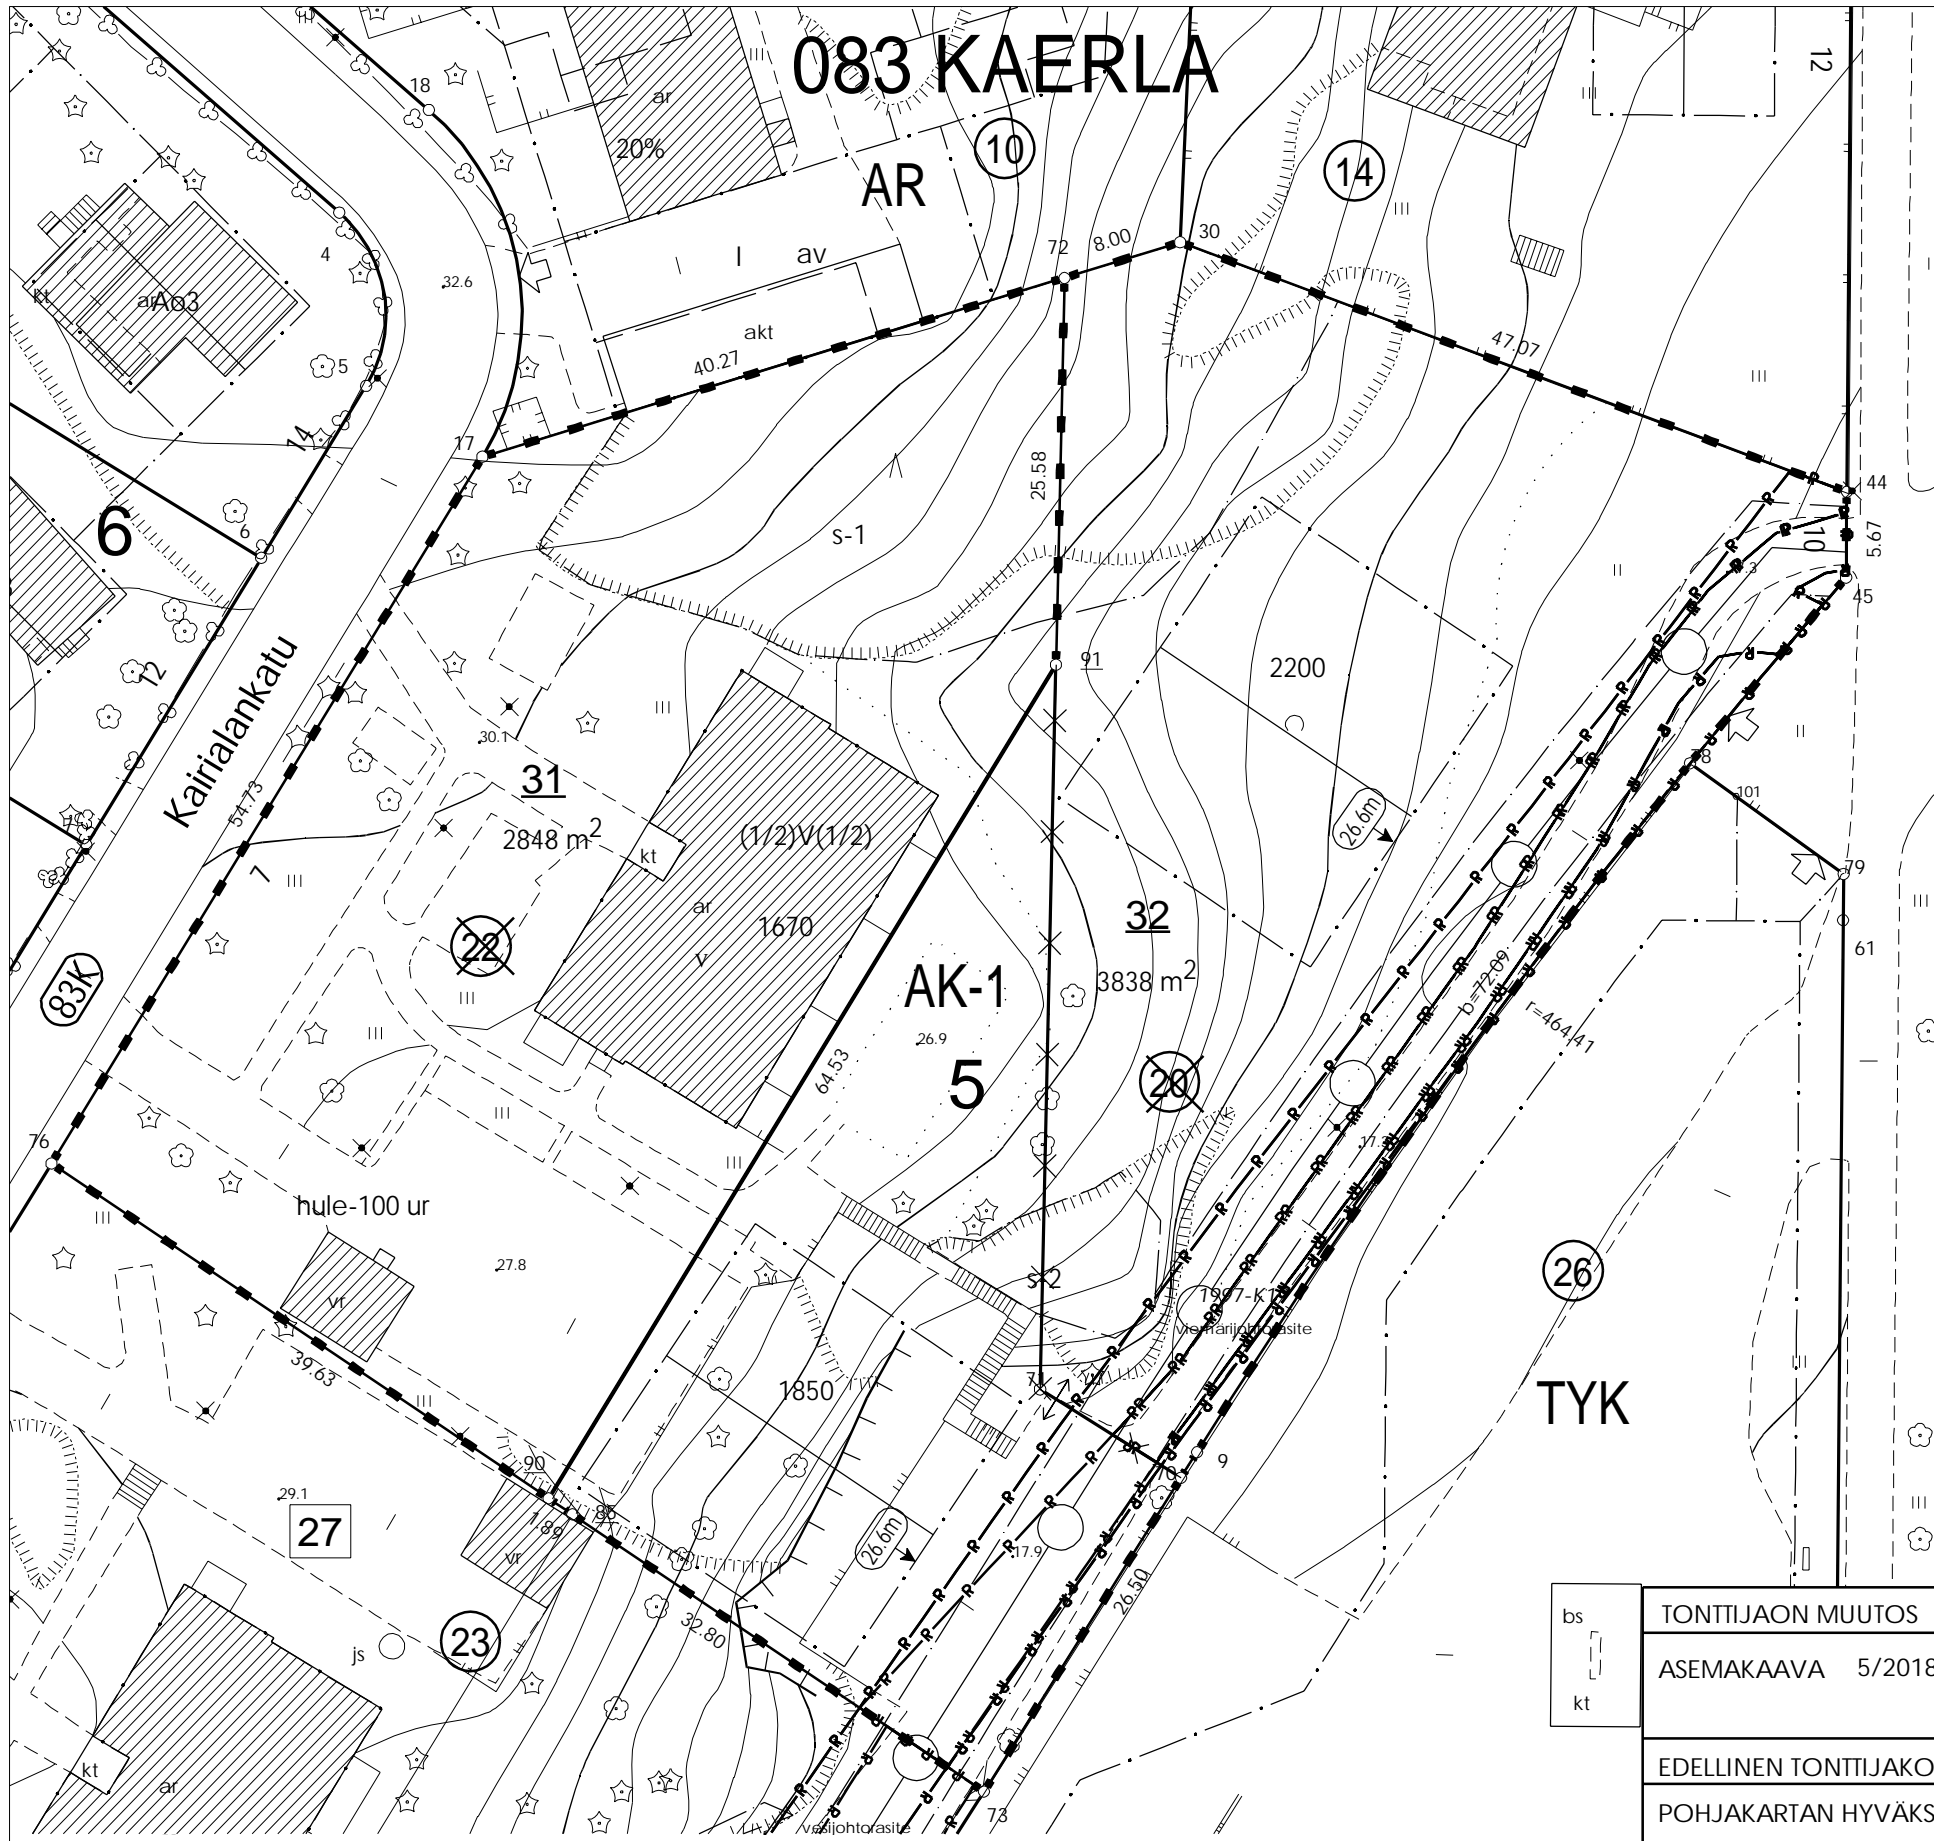

## TONTTIEN MUODOSTUMINEN

TONTTI	P-ALA	OSAPINTA-ALA	KIINTEISTÖ	M-ALA
083 0005 0031	2848	2848	083 0005 0022	
083 0005 0032	3838	2510	083 0005 0020	
		1328	083 0005 0022	

## KOORDINAATTILUETTELO

N:O	X	Y
9	6707375.044	23460599.299
17	6707440.854	23460552.043
30	6707455.038	23460598.182
44	6707438.541	23460642.263
45	6707432.871	23460642.216
72	6707452.687	23460590.535
73	6707352.603	23460585.204
76	6707394.125	23460523.557
85	6707370.929	23460557.995
90	6707371.988	23460556.424
91	6707427.113	23460589.973

### KOORDINAATTIJÄRJESTELMÄT

X,Y: ETRS-GK23  
Z: N2000

bs	TONTTIJAON MUUTOS	1:500	TURKU 853
kt	ASEMAKAAVA 5/2018 VAHVISTETTU/HYVÄKSYTTY		
		12.12.2022	KARTTALEHDET
	EDELLINEN TONTTIJAKO	26.06.1995	EDELL.TJNRO 83:110,83:111
	POHJAKARTAN HYVÄKSYI JA		KAERLA
LASKI JRu	TONTTIJAON LAATI	03.08.2023	KAUP. OSA 83
VALMISTELI JRu	TOIMITUSINSINÖÖRI		KORTTELI 5
TARKASTI JKL	Jouni Ruotsi		TONTIT 31,32
	KV/KYLK/KG HYVÄKSYNYT	15.09.2023	MUUTT. TONTIT
	VOIMASSA	24.10.2023	20,22
			TJ-TUNNUS 83:135