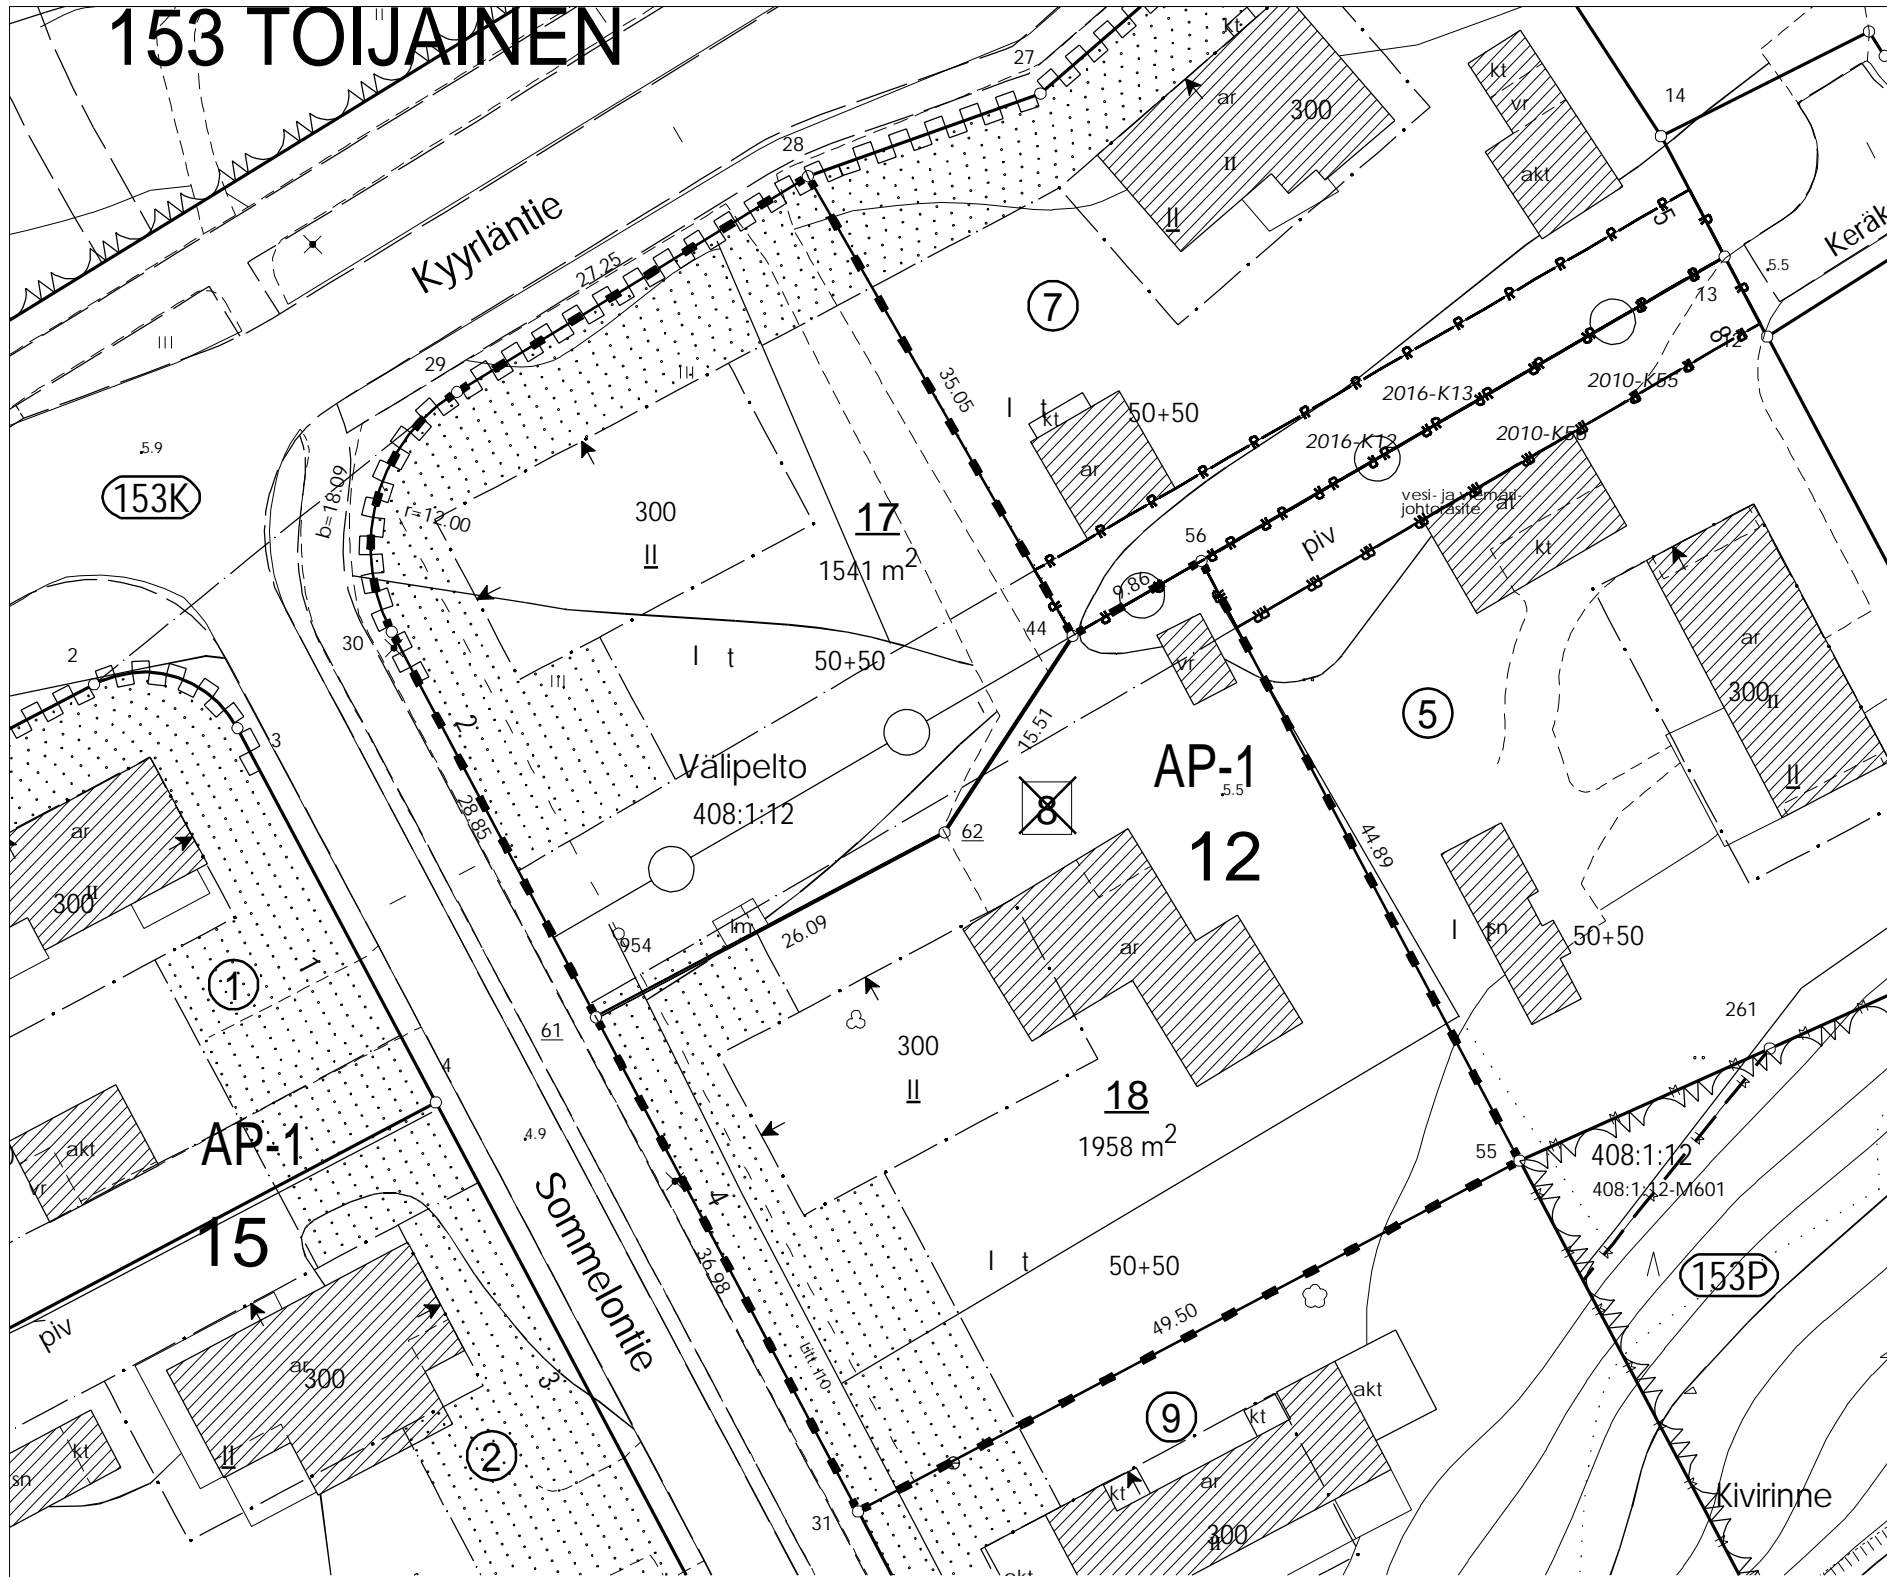

153 TOIJAINEN

TONTTIEN MUODOSTUMINEN

TONTTI	P-ALA	OSAPINTA-ALA	KIINTEISTÖ	M-ALA
153 0012 0017	1541	1541	408 0001 0012	
153 0012 0018	1958	1958	408 0001 0012	

KOORDINAATTILUETTELO

N:O	X	Y
28	6699537.542	23456786.745
29	6699523.279	23456763.529
30	6699507.432	23456759.210
31	6699449.270	23456790.055
44	6699507.163	23456804.232
55	6699472.462	23456833.787
56	6699512.120	23456812.755
61	6699481.943	23456772.727
62	6699494.165	23456795.774

KOORDINAATTIJÄRJESTELMÄT

X,Y: ETRS-GK23
Z: N2000

TONTTIJAON MUUTOS	1:500	TURKU 853
ASEMAKAAVA 43/2003 VAHVISTETTU/HYVÄKSYTTY		
	11.06.2007	KARTTALEHDET
EDELLINEN TONTTIJAKO	11.06.2007	EDELL.TJNRO 153:25
POHJAKARTAN HYVÄKSYI JA		TOIJAINEN
LASKI JRu	TONTTIJAON LAATI	18.08.2023
VALMISTELI JRu	TOIMITUSINSINÖÖRI	
TARKASTI JKL	Jouni Ruotsi	
KV/KYLK/KG HYVÄKSYNYT	15.09.2023	8
VOIMASSA	24.10.2023	TJ-TUNNUS 153:73