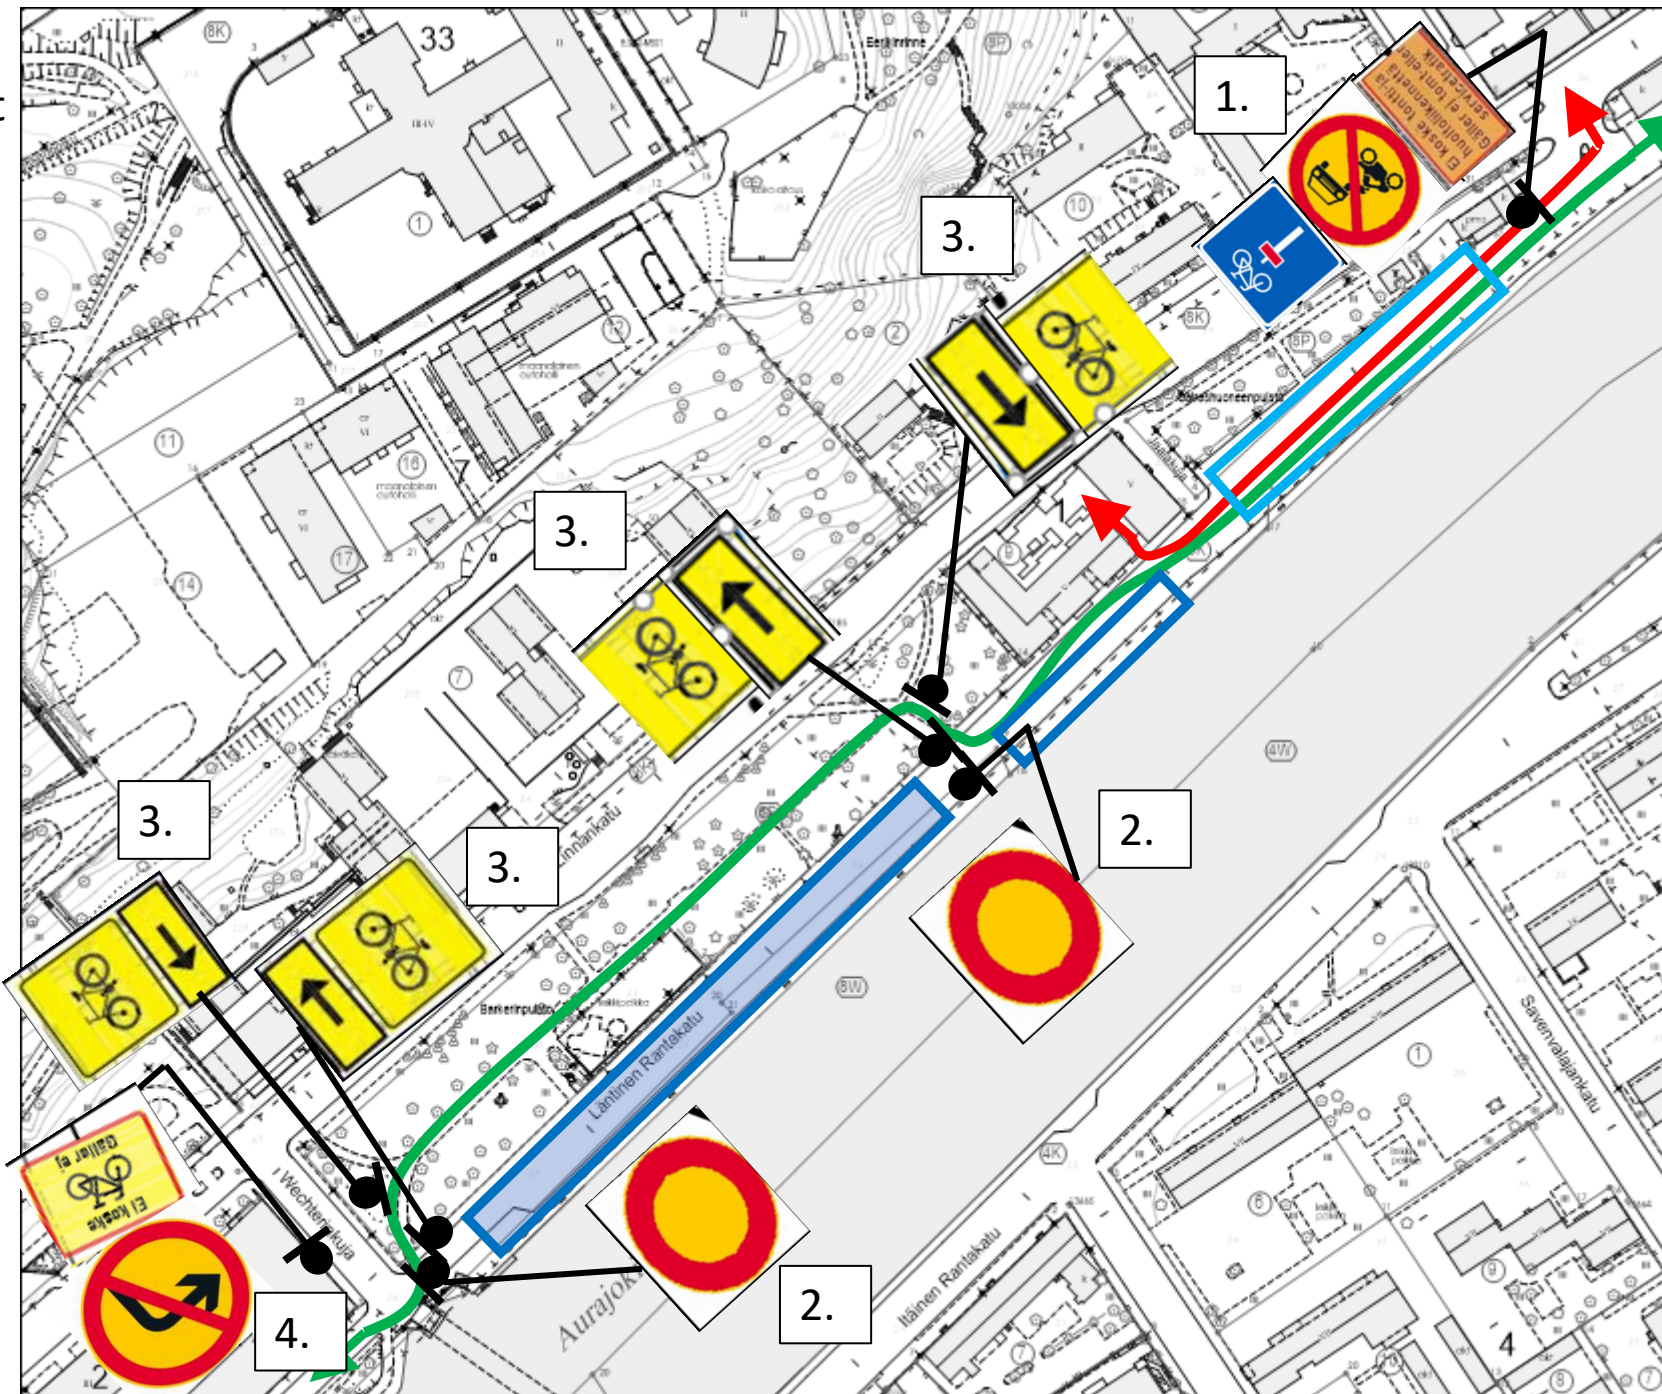

Silakka- ja saaristolaismarkkinat

Tapahtuma-alue

1. Moottoriajoneuvolla ajo kielletty-merkin yhteyteen lisäksi "huolto- ja tontille ajo sallittu". Samaan pylvääseen umpitie + pyöräyhteys jatkuu-merkki, **Läntinen Rantakatu**.
2. Ajoneuvolla-ajo kielletty-merkki (**2kpl**) liikenteeltä suljetun myyntialueen molempiin päihin **Läntiselle Rantakadulle**.
3. Pyöräreitti viitoitetaan keltaisilla kilvilla kilven (**4kpl**) alle nuoli osoittamaan suuntaa.
4. Vasemmalle kääntyminen kielletty, ei koske pyöräilijöitä – merkit **Wechterinkujalle**.

Markkina-alue, ei pyöräilyä	
Markkina-alue, pyöräilyä	
Markkina-alue, pyöräily + tonttiliikenne	
Autoliikenne tontille	
Pyöräreitti	