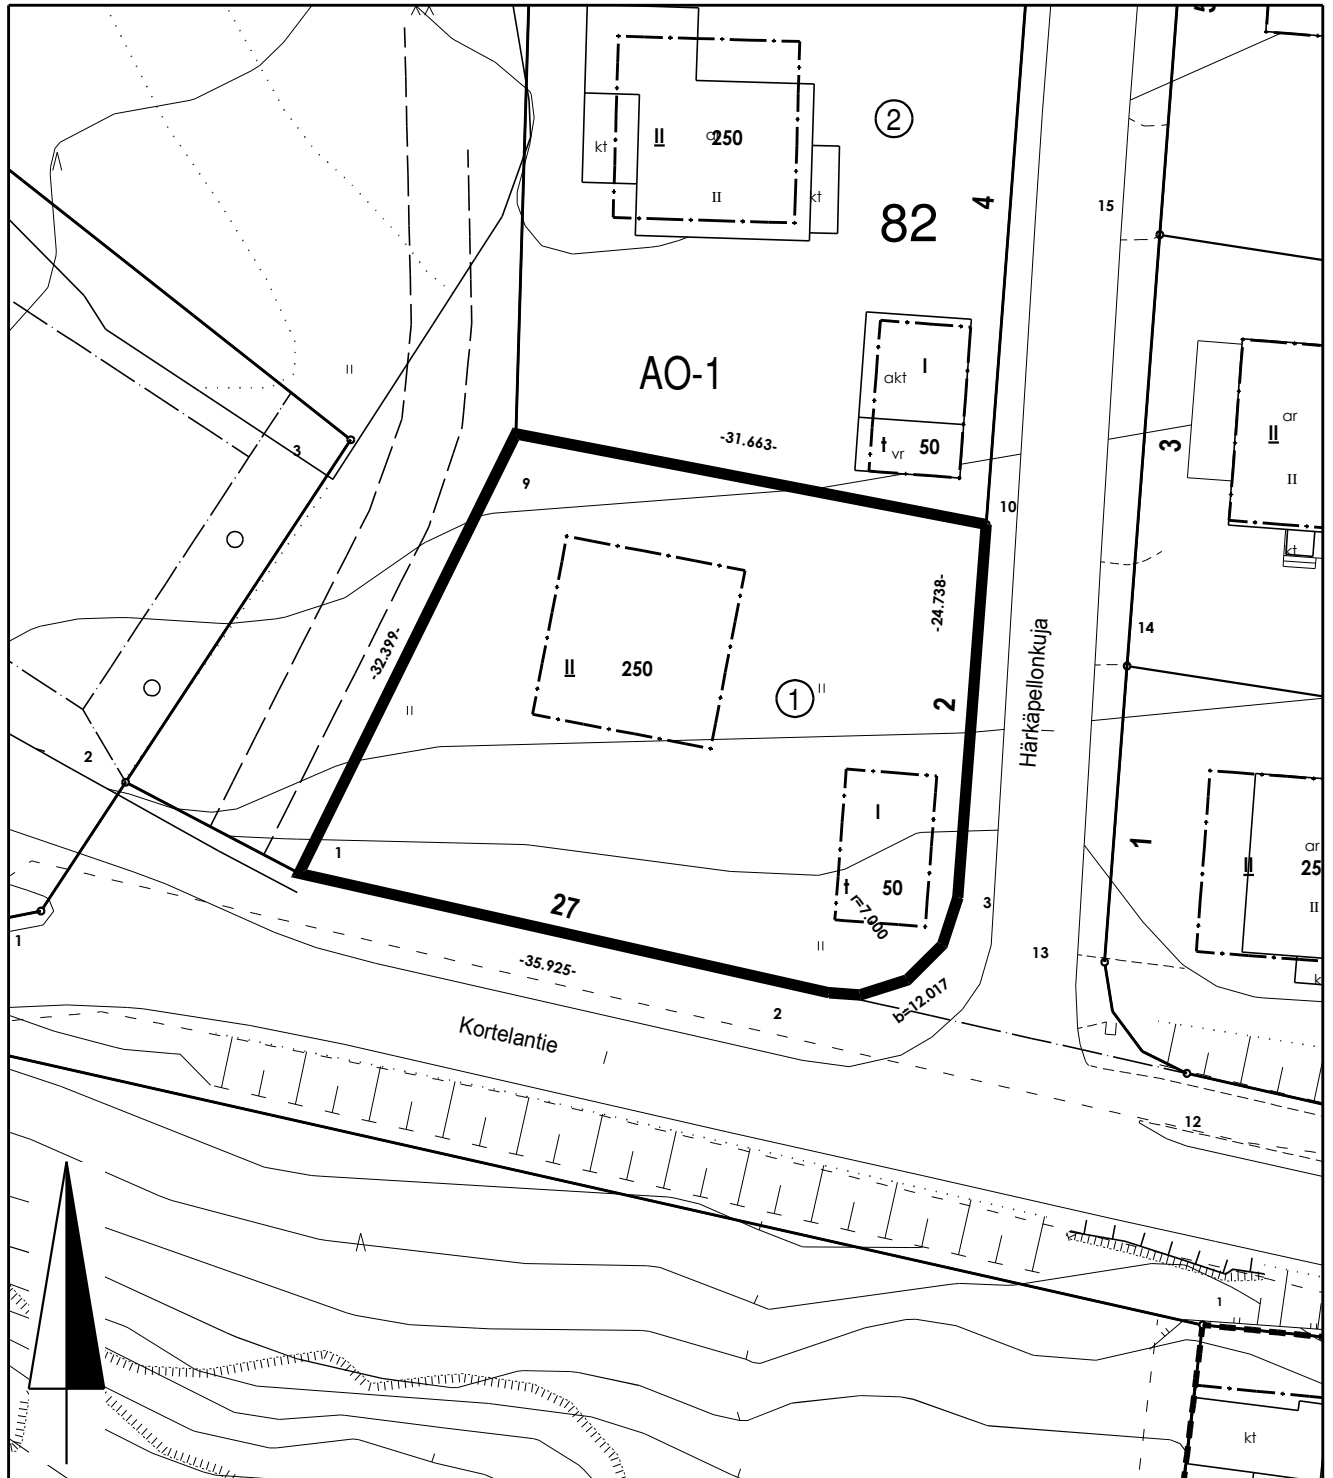

 Tontti 853-54-82-1 (Haarla), pinta-ala 1195 m²

0 25 m

 TURKU ÅBO KAUPUNKIYMPÄRISTÖ	
KARTTA M 483	VALMISTELIJA Ritva Tuomainen
PVM 29.11.2022	PIIRTÄJÄ Janina Kajala