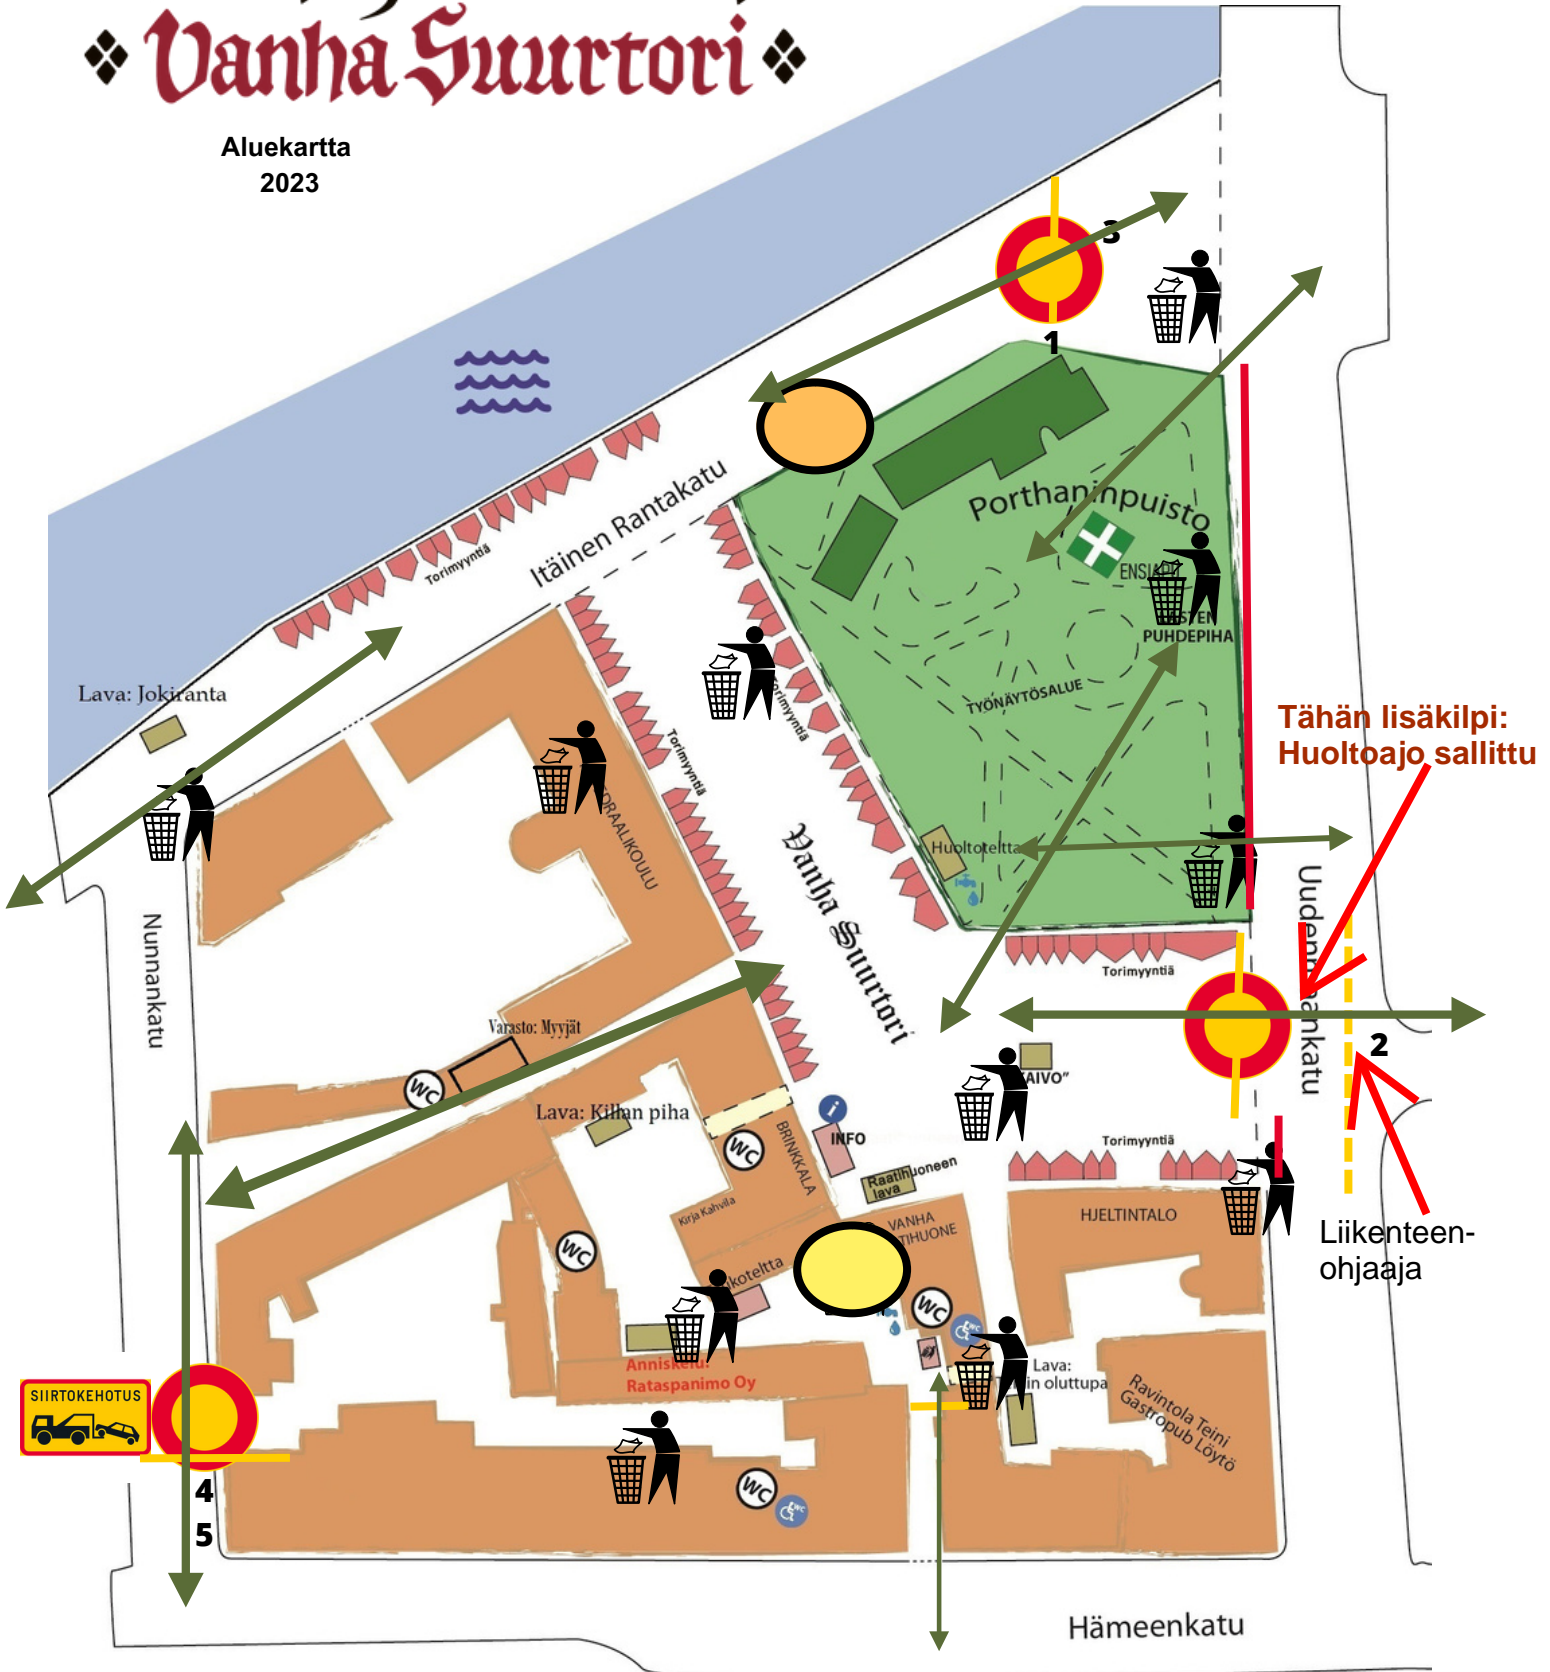

Keskiajan Turku

❖ Vanha Suurtori ❖

Aluekartta
2023

Väliaikaiset liikennejärjestelyt:

1. Ajo Uudenmaankadulta Vanhalle Suurtorille:
2. Uudenmaankadun suojatie välillä Tuomiokirkkotori – Vanha Suurtori
3. Ajo Tuomiokirkkosillalta Itäiselle Rantakadulle:
4. Nunnankatu välillä Itäinen Rantakatu – Nunnankatu 4:
Siirtokehotuskyltti astuu voimaan 28.6. klo 8.00
5. Nunnankatu
6. Brinkkalan takapiha

Kevytrakenteinen puomi, siirrettävä

Puinen aita, väliaikainen, kiinteä

Kulkureitti / pelastustie

Ylimääräinen roskakori

Jätekontti, päivittäinen
tyhjennys

Jätekontti,
loppusiivous
3.-6.6.2022

Väliaikainen rakenne /
koroke