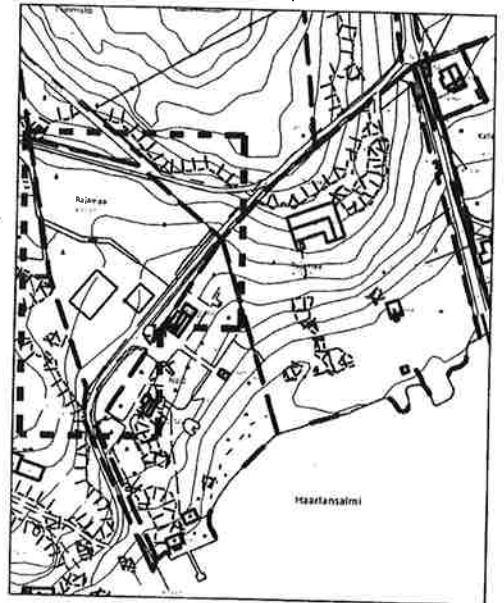

TURUN KAUPUNKI

Kylä: Meltoinen
Tila: Rajamaa
RN:o: 1:135

RAKENNUSOIKEUS

NYKYINEN AS. RAK. 295 m²
UUSI AS. RAK. 160 m²
UUSI TAL. RAK. 50 m²
YHTEENSÄ 505 m²

Rajamaa

467:1:135

PAIKANNUSKARTTA, 1:3000

ASEMAPIIRROS, 1:500, 27.01.2016