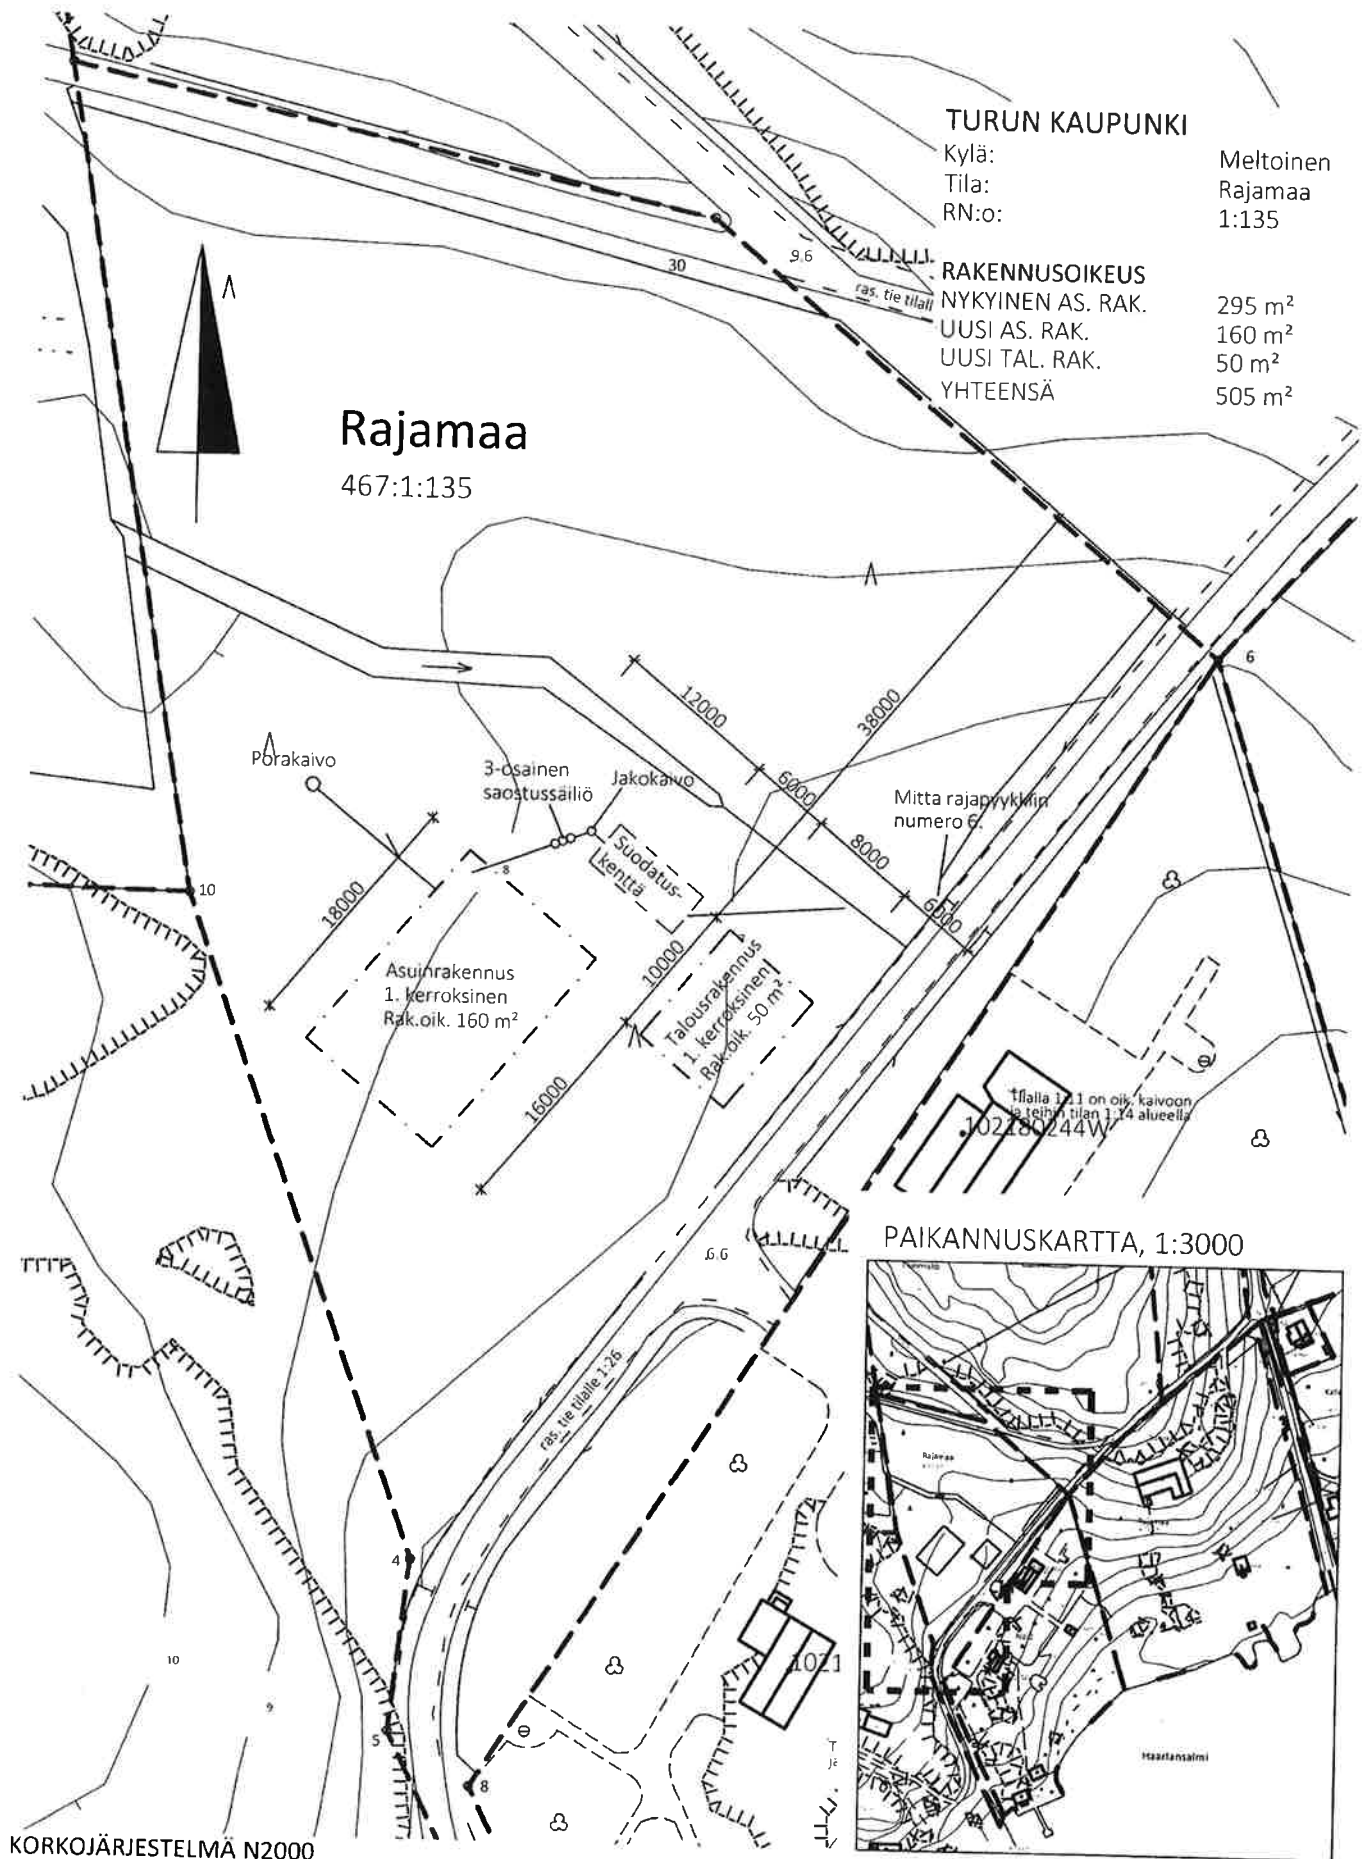

TURUN KAUPUNKI

Kylä: Meltoinen
Tila: Rajamaa
RN:o: 1:135

RAKENNUSOIKEUS

NYKYINEN AS. RAK. 295 m²
UUSI AS. RAK. 160 m²
UUSI TAL. RAK. 50 m²
YHTEENSÄ 505 m²

Rajamaa

467:1:135

PAIKANNUSKARTTA, 1:3000

ASEMAPIIRROS, 1:500, 27.01.2016