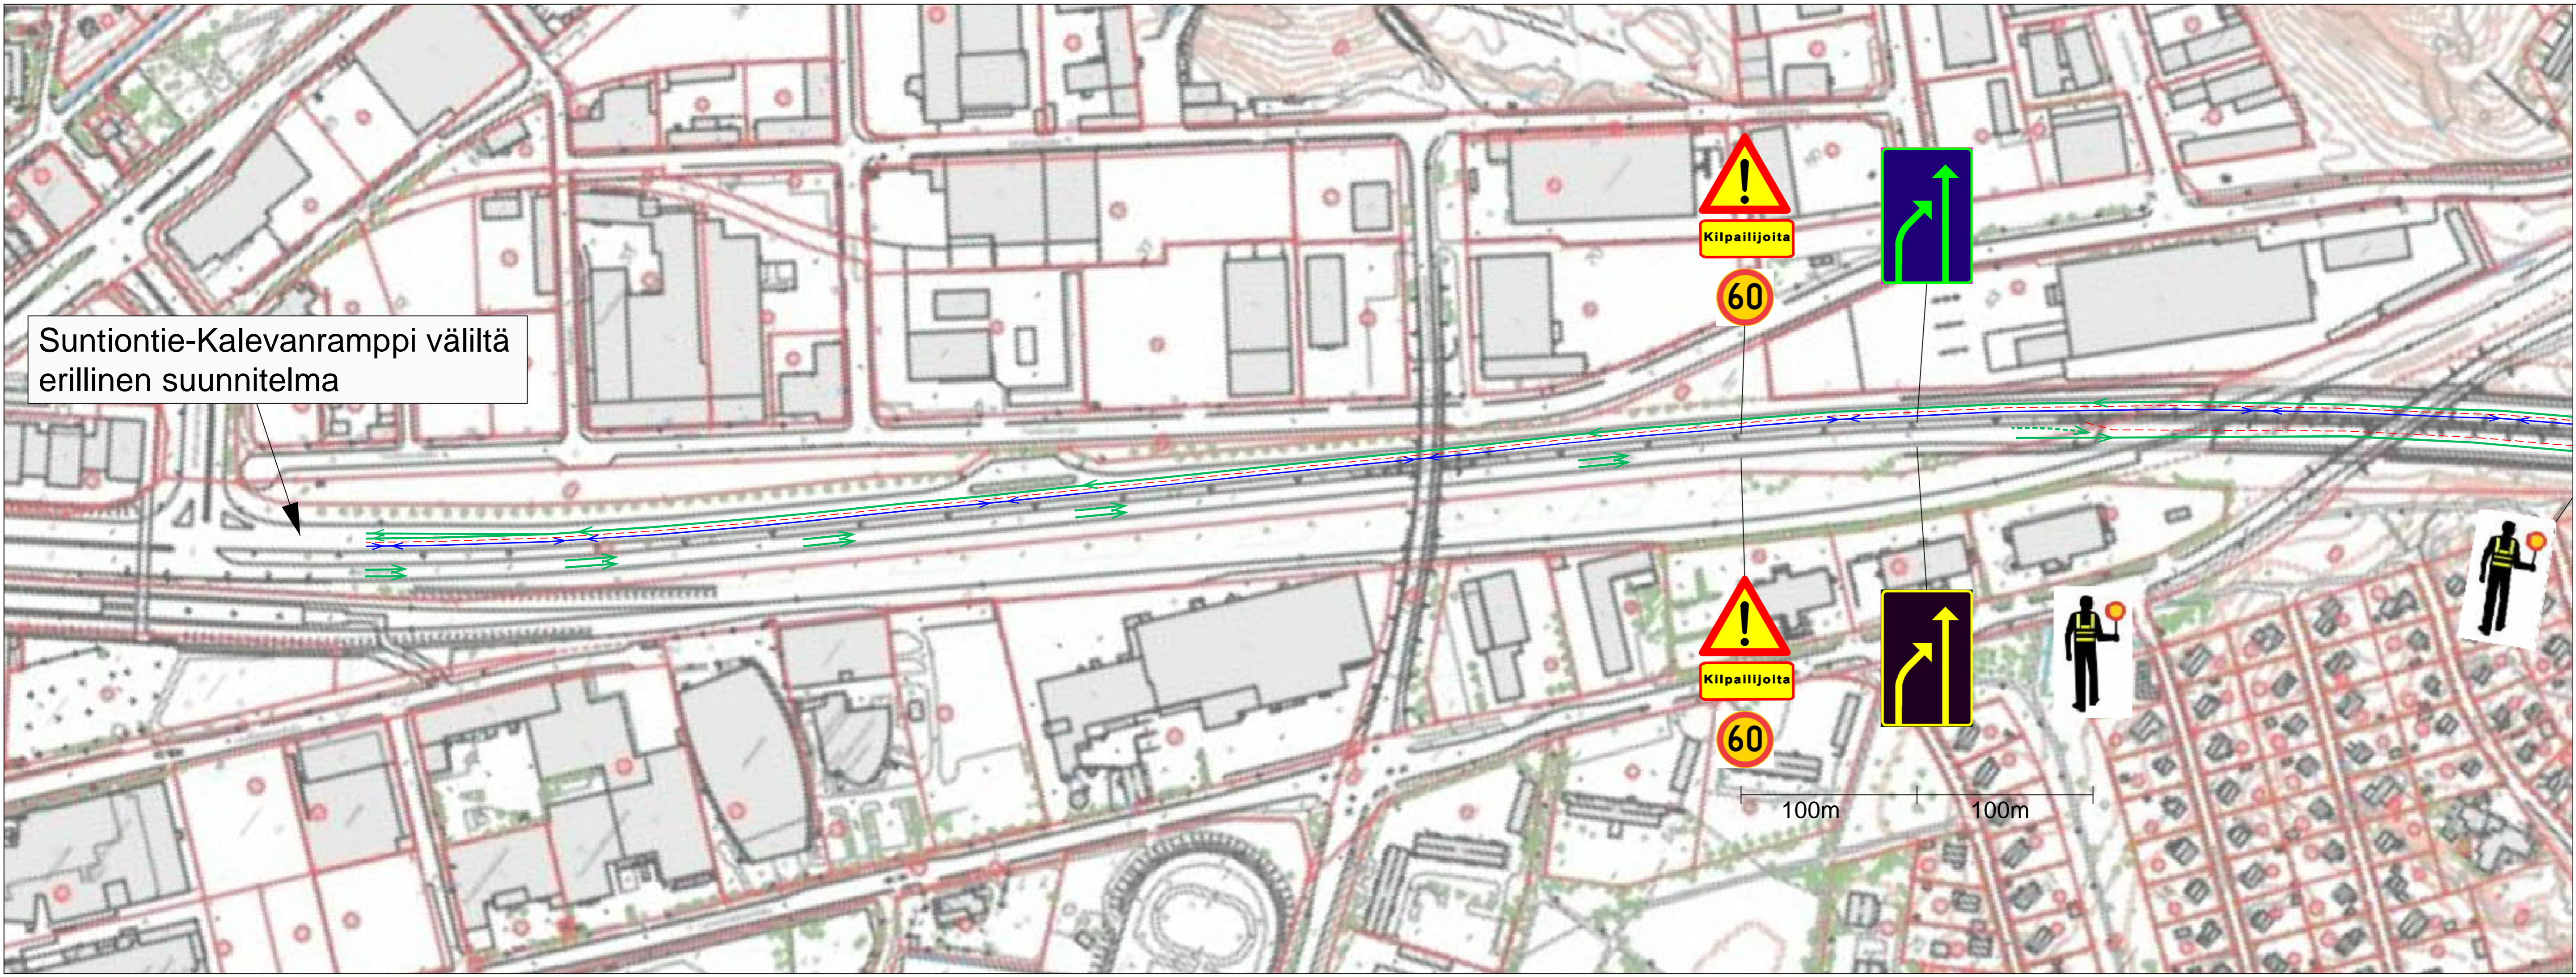

← Meno suunta  
→ Paluu suunta

 Liikennekartioita 30 metrin välein kaupungin katuosuuksille. Liittymien liityntäkohtiin ja suojateiden lähetyville tiheämmin.

 Pyöräilijöiden reitti

 = 

Challenge Turku - Yhdistetty pyöräreitti Half distance

Tilapäiset liikennejärjestelyt

Suunnittelu: Matti Vuolamo  
 2021  
 suun. nro: 1

Suntiontie-Kalevanramppi väliltä  
erillinen suunnitelma

JAANIN ERITASOLIITTYMÄ

Kilpailijoita

60