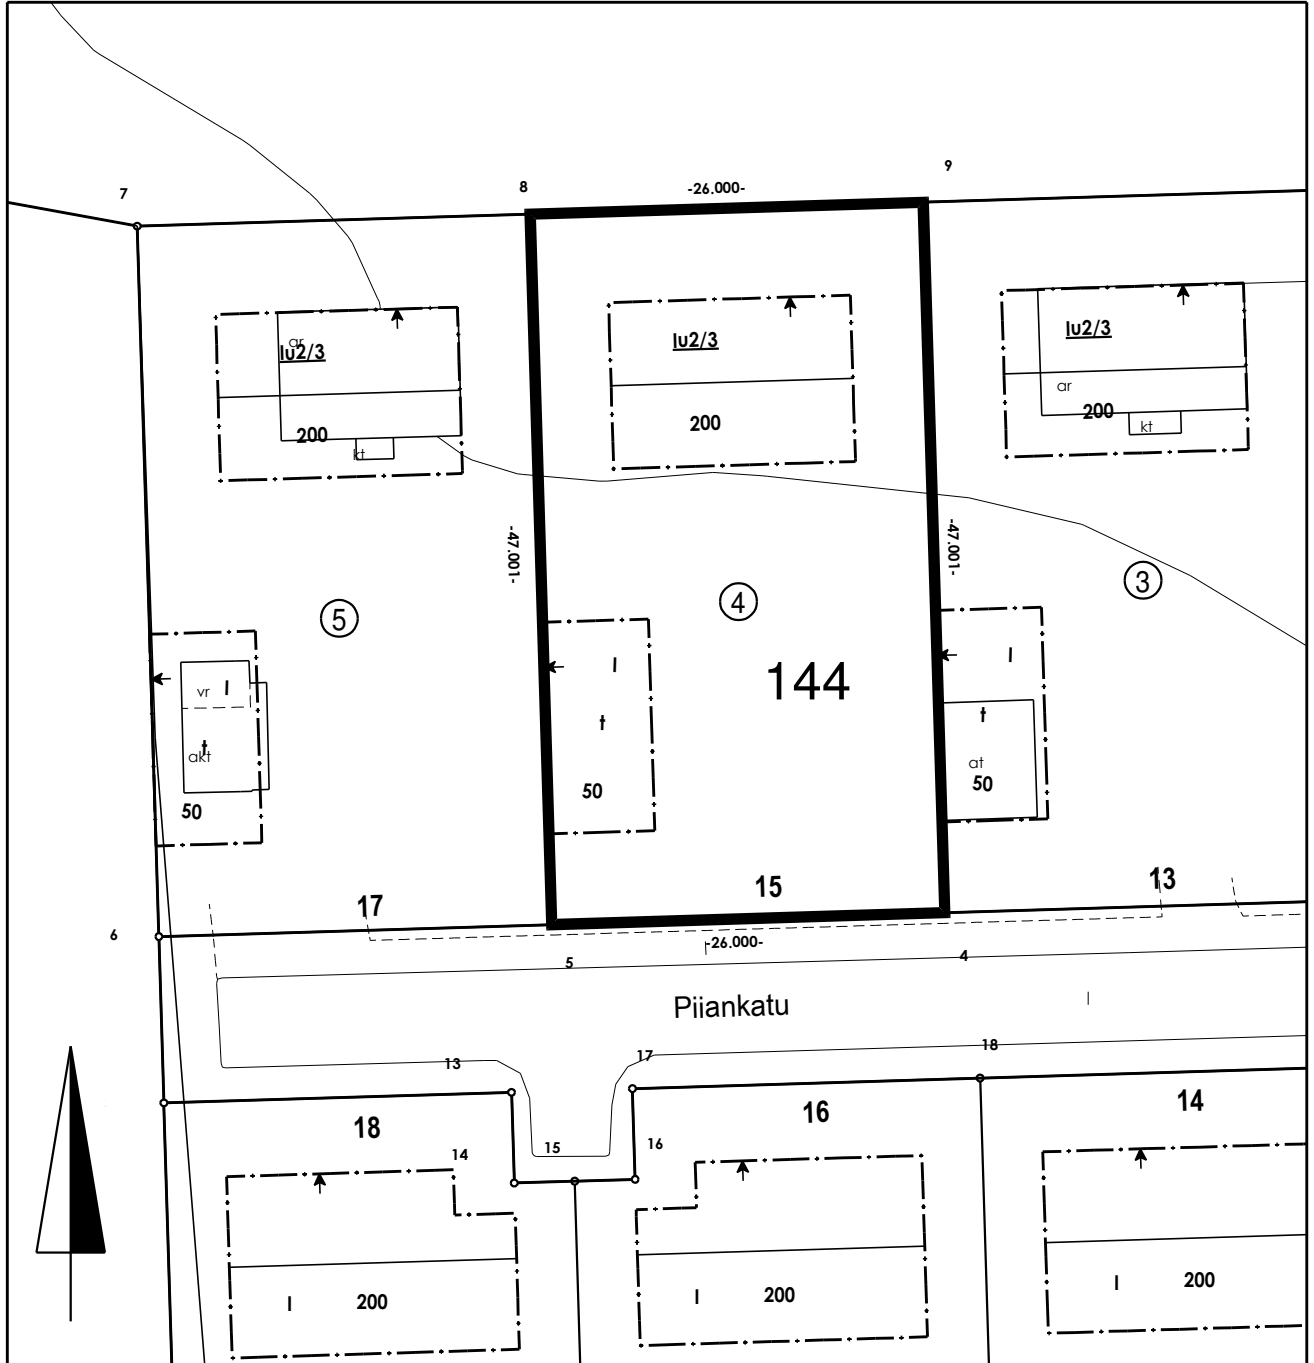

Tontti 853-97-144-4 (Yli-Maaria), pinta-ala 1222 m<sup>2</sup>

 <b>TURKU ÅBO</b> KAUPUNKIYMPÄRISTÖ	
KARTTA M 90	VALMISTELIJA Ritva Tuomainen
PVM 28.3.2022	PIIRTÄJÄ Janina Kajala