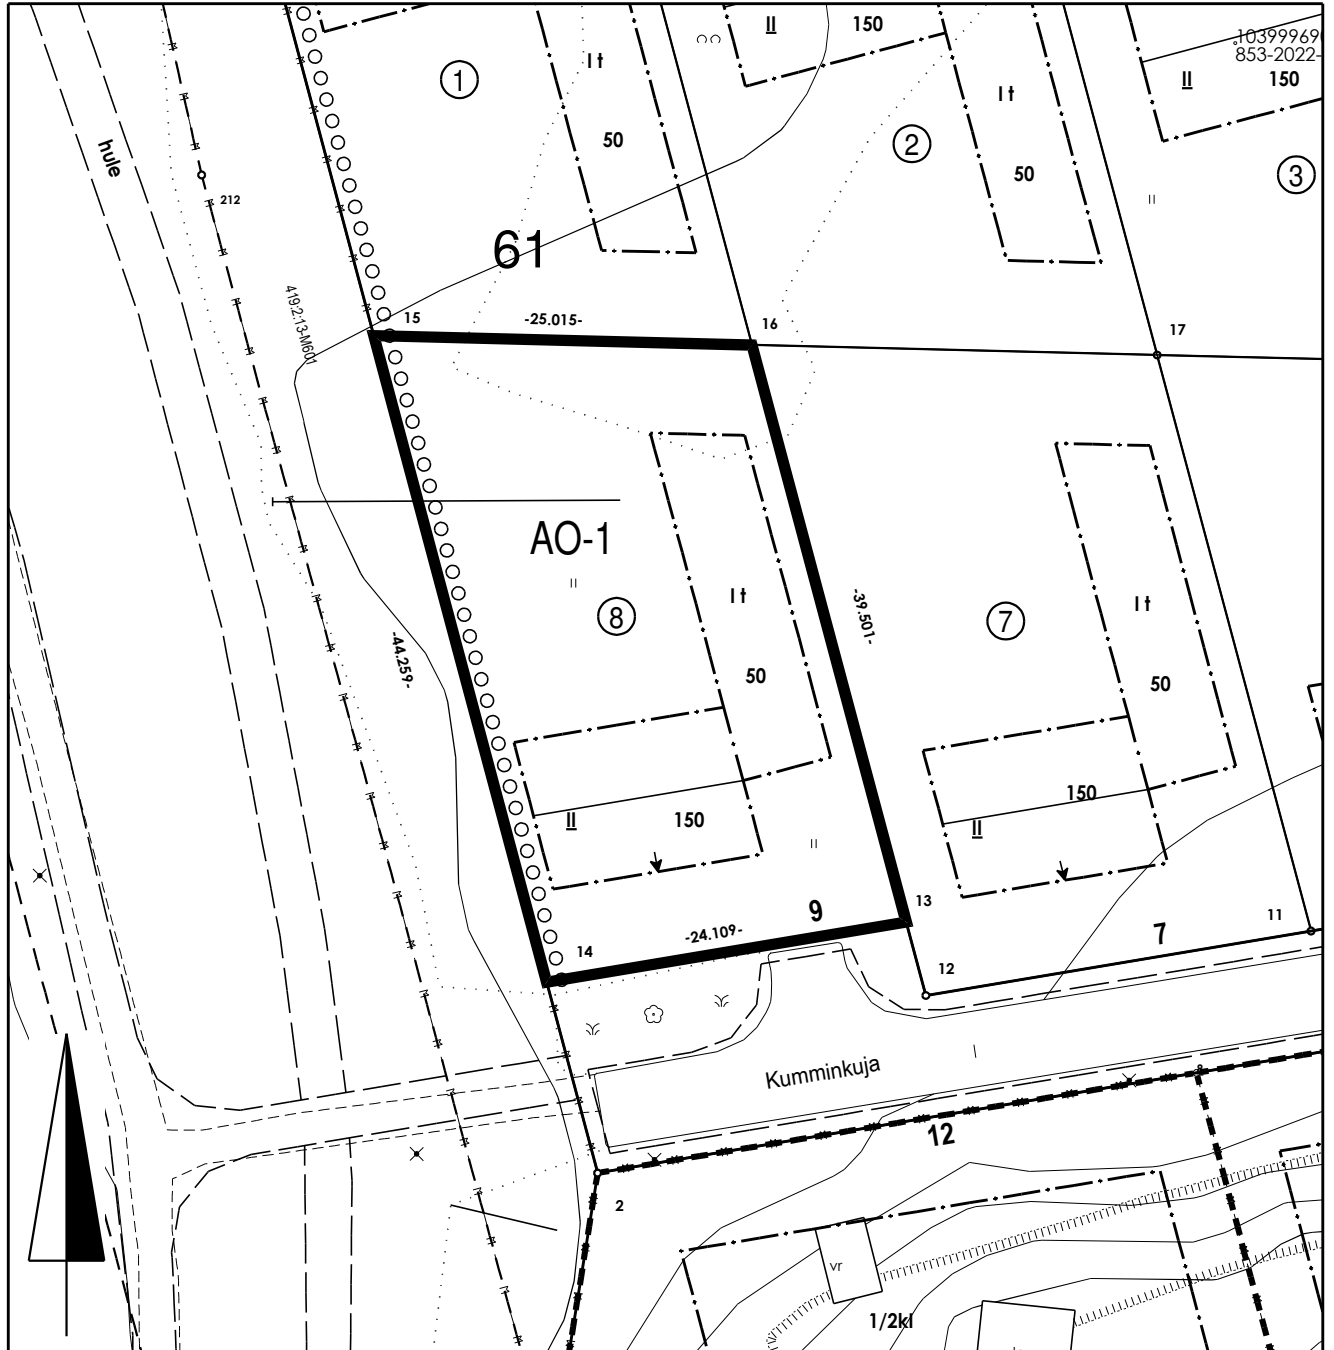

 Tontti 853-153-61-8 (Toijainen), pinta-ala 1005 m²

0 25 m

 TURKU ÅBO KAUPUNKIYMPÄRISTÖ	
KARTTA M40	VALMISTELIJA Ritva Tuomainen
PVM 1.2.2023	PIIRTÄJÄ Janina Kajala