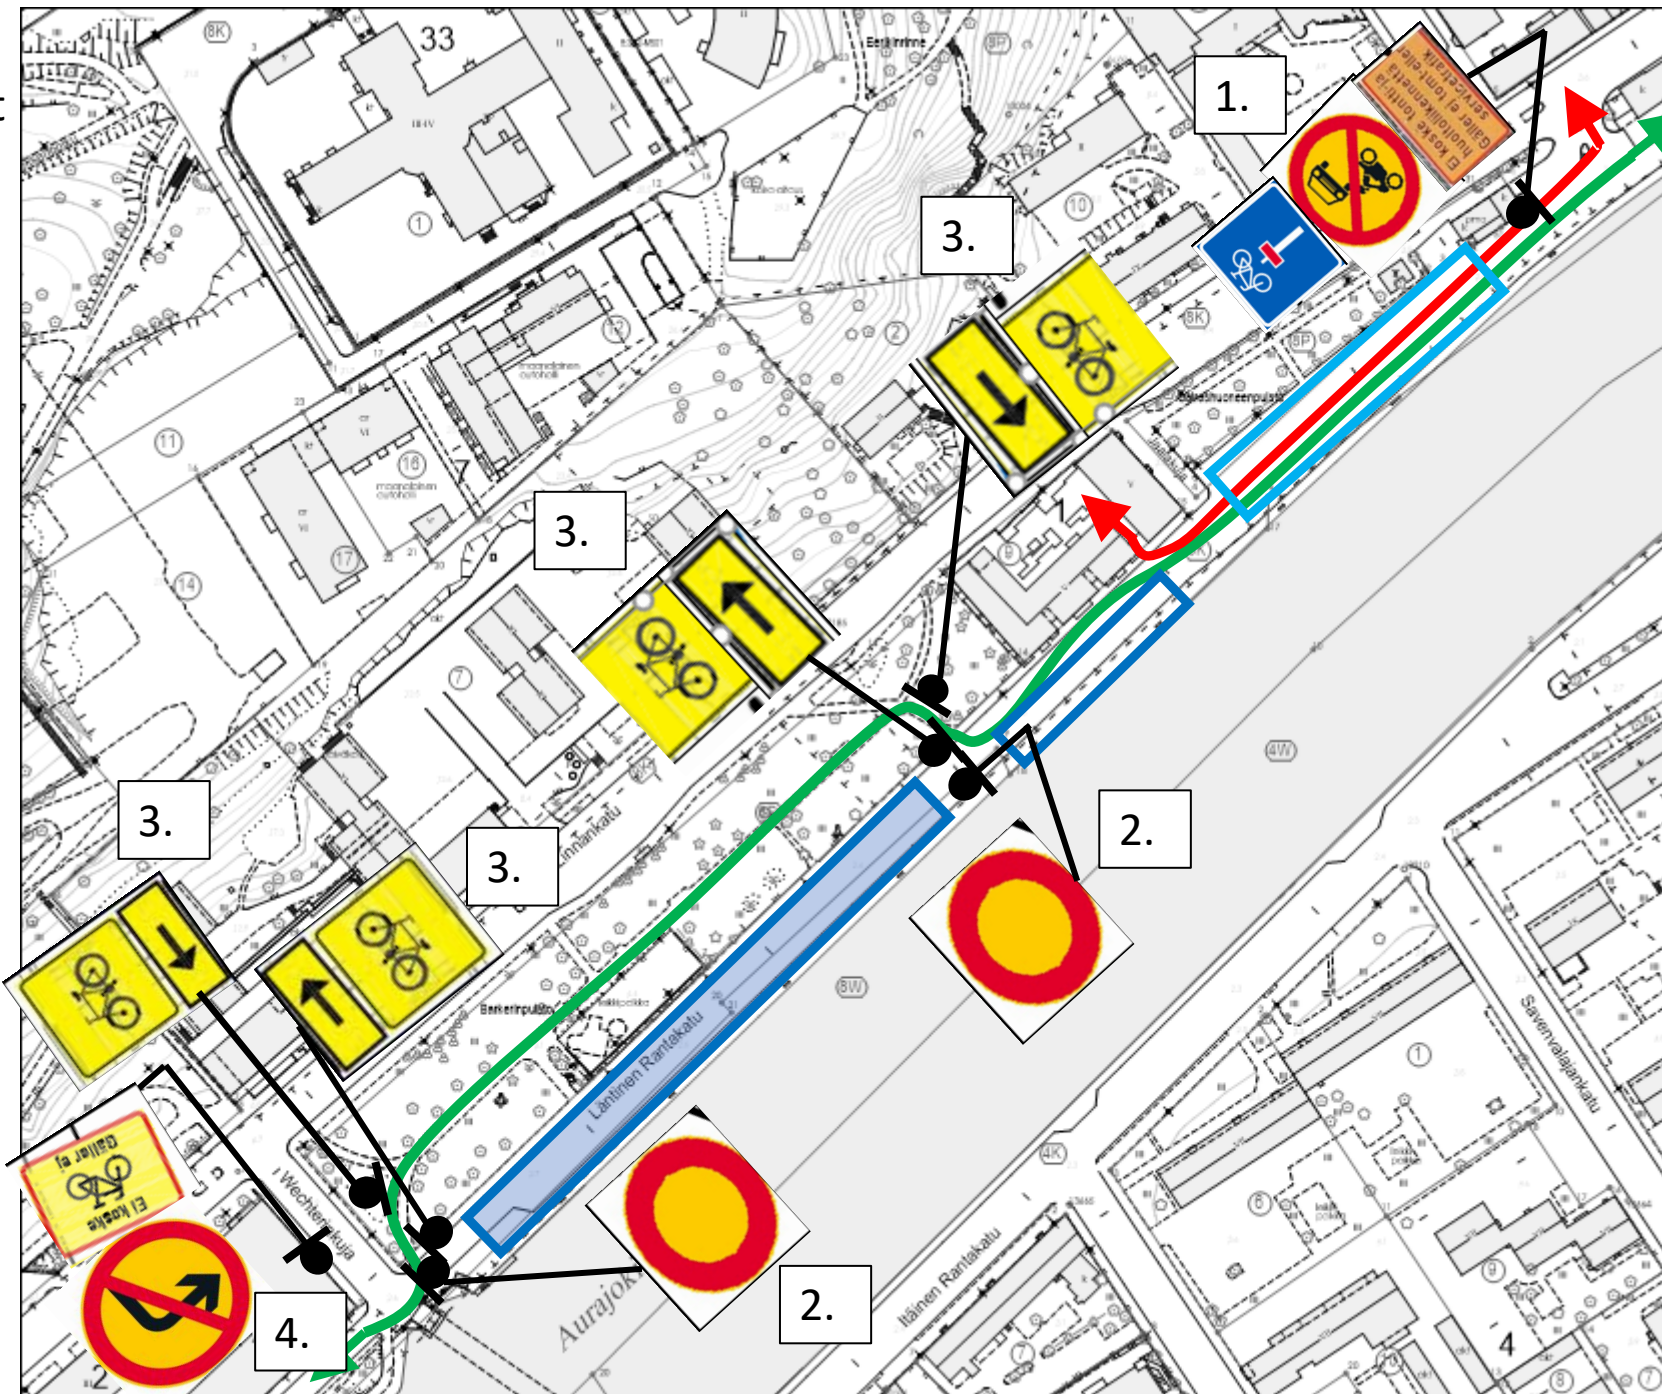

## Tapahtuma-alue

1. Moottoriajoneuvolla ajo kielletty-merkin yhteyteen lisäksi "huolto- ja tontille ajo sallittu". Samaan pylvääseen umpitie + pyöräyhteys jatkuu-merkki, **Läntinen Rantakatu**.
2. Ajoneuvolla-ajo kielletty-merkki (**2kpl**) liikenteeltä suljetun myyntialueen molempiin päihin **Läntiselle Rantakadulle**.
3. Pyöräreitti viitoitetaan keltaisilla kilvillä kilven (**4kpl**) alle nuoli osoittamaan suuntaa.
4. Vasemmalle kääntyminen kielletty, ei koske pyöräilijöitä – merkit **Wechterinkujalle**.

Markkina-alue, ei pyöräilyä	
Markkina-alue, pyöräilyä	
Markkina-alue, pyöräily + tonttiliikenne	
Autoliikenne tontille	
Pyöräreitti	