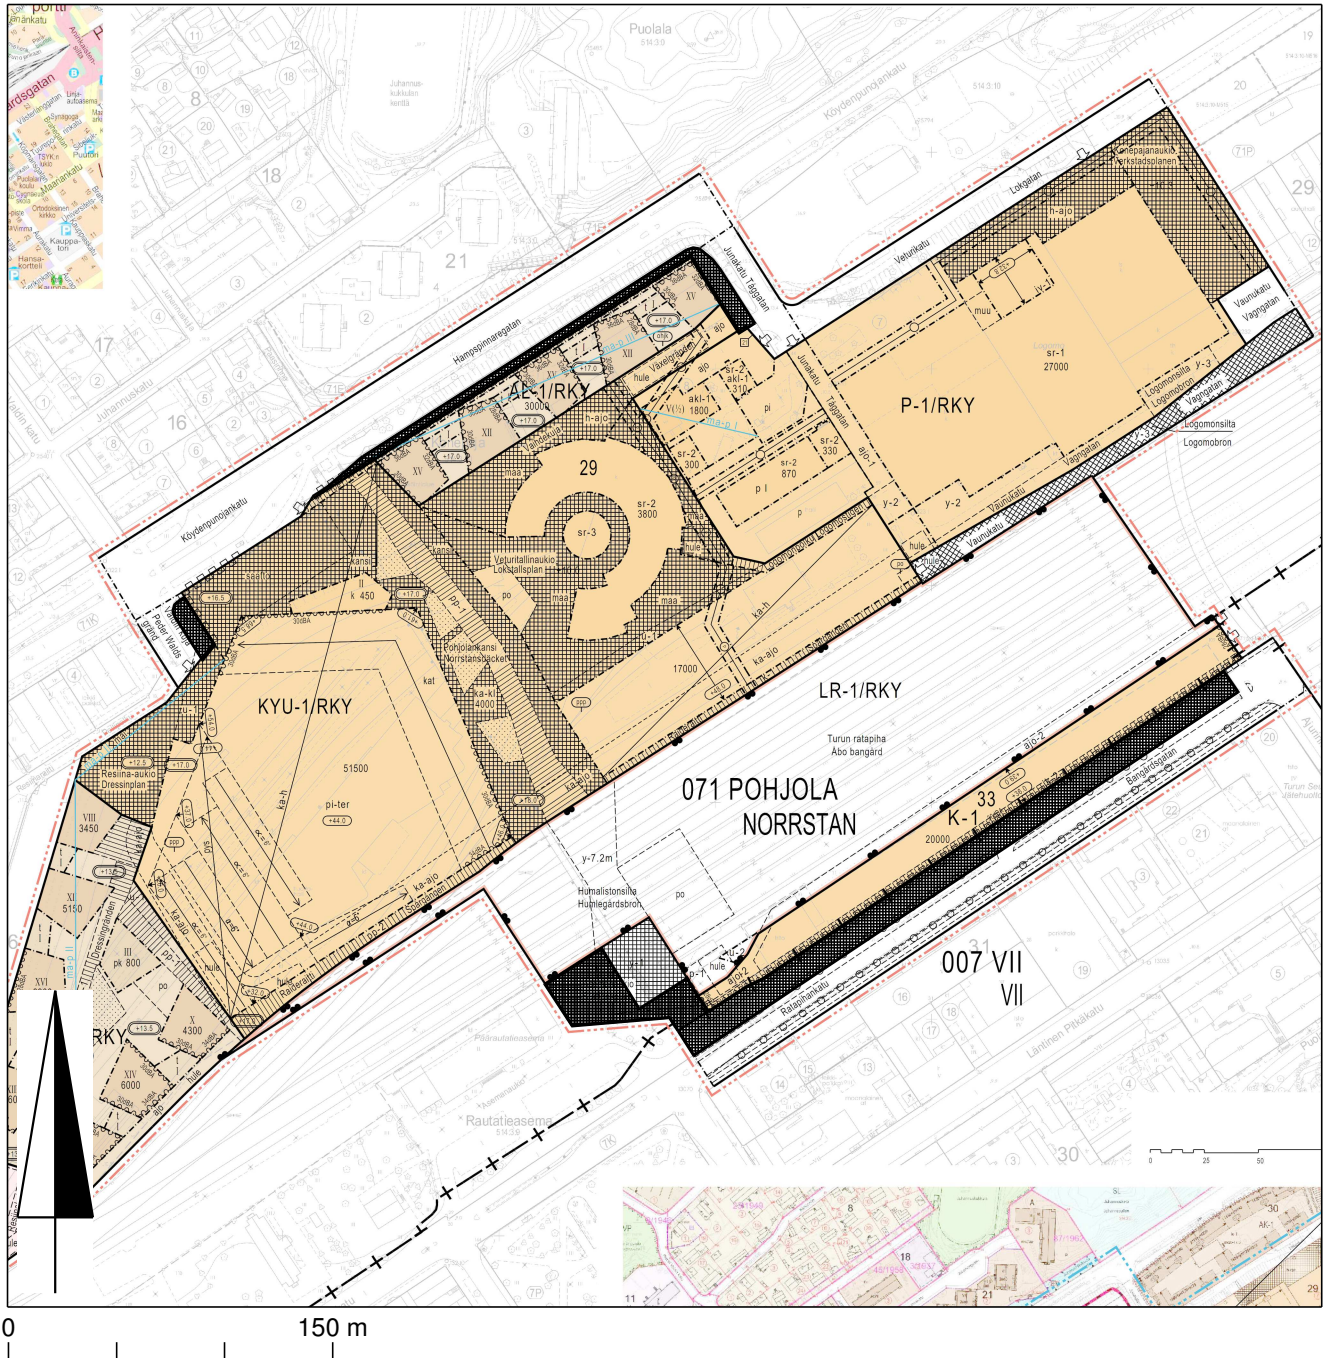

Ote Pohjolan kaupunginosan vireillä olevasta asemakaavasta  
"Turku Ratapiha" 2/2018

Määräala tilasta Rautatieasema 853-514-3-9, pinta-ala n.  
Määräala tilasta Konepaja 853-514-3-10, pinta-ala n.

4905 m<sup>2</sup>

1351 m<sup>2</sup>

yhteensä n. 6256 m<sup>2</sup>

 <b>TURKU ÅBO</b>		<b>KAUPUNKIYMPÄRISTÖ</b>	
KARTTA	M 47	VALMISTELIJA	Juha Lipponen
PVM	3.2.2023	PIIRTÄJÄ	Janina Kajala