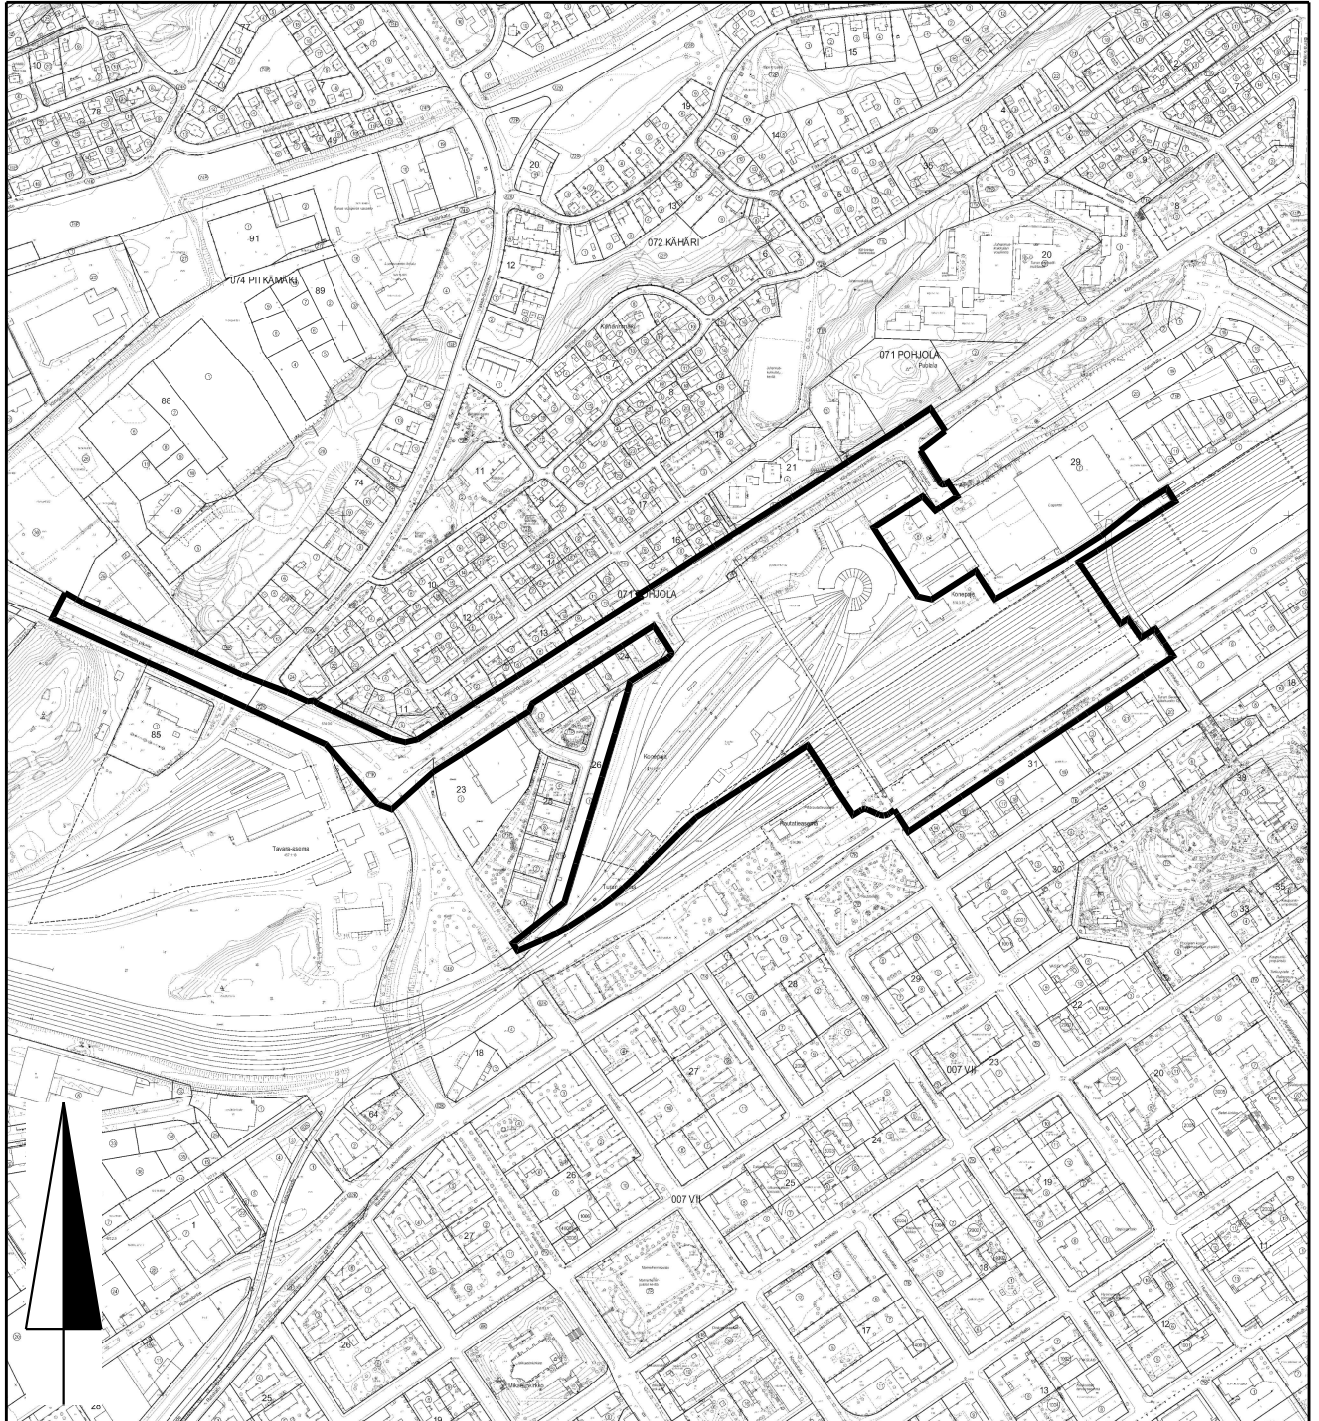

 Sopimusalue

0 400 m

 TURKU ÅBO KAUPUNKIYMPÄRISTÖ			
KARTTA	M 54	VALMISTELIJA	Juha Lipponen
PVM	9.2.2023	PIIRTÄJÄ	Janina Kajala