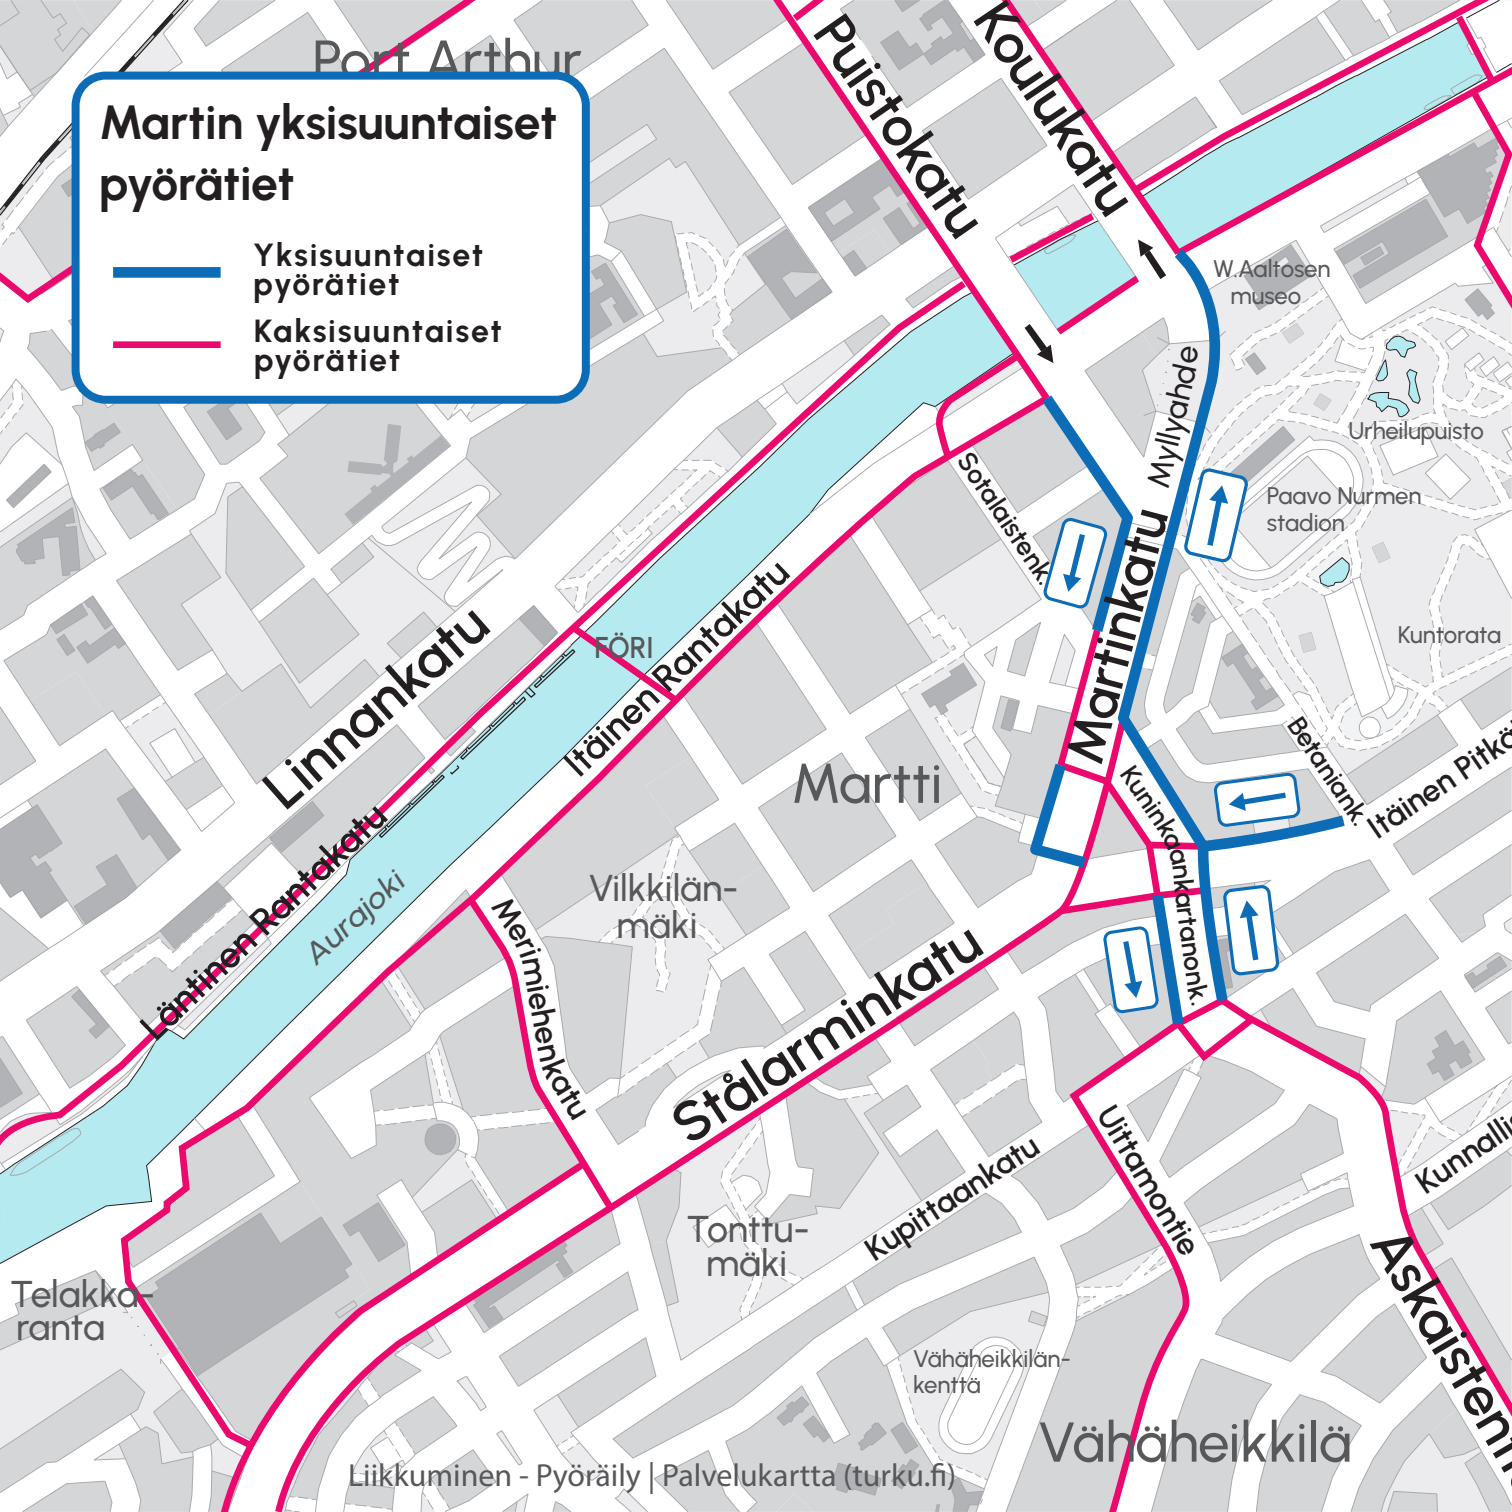

Martin yksisuuntaiset pyörätiet

-  Yksisuuntaiset pyörätiet
-  Kaksisuuntaiset pyörätiet

Enkelriktade cykelbanor i Martinsbacken

-  Enkelriktade cykelbanor
-  Dubbelriktade cykelbanor

Unidirectional cycle paths at Martti

-  Unidirectional cycle paths
-  Bidirectional cycle paths