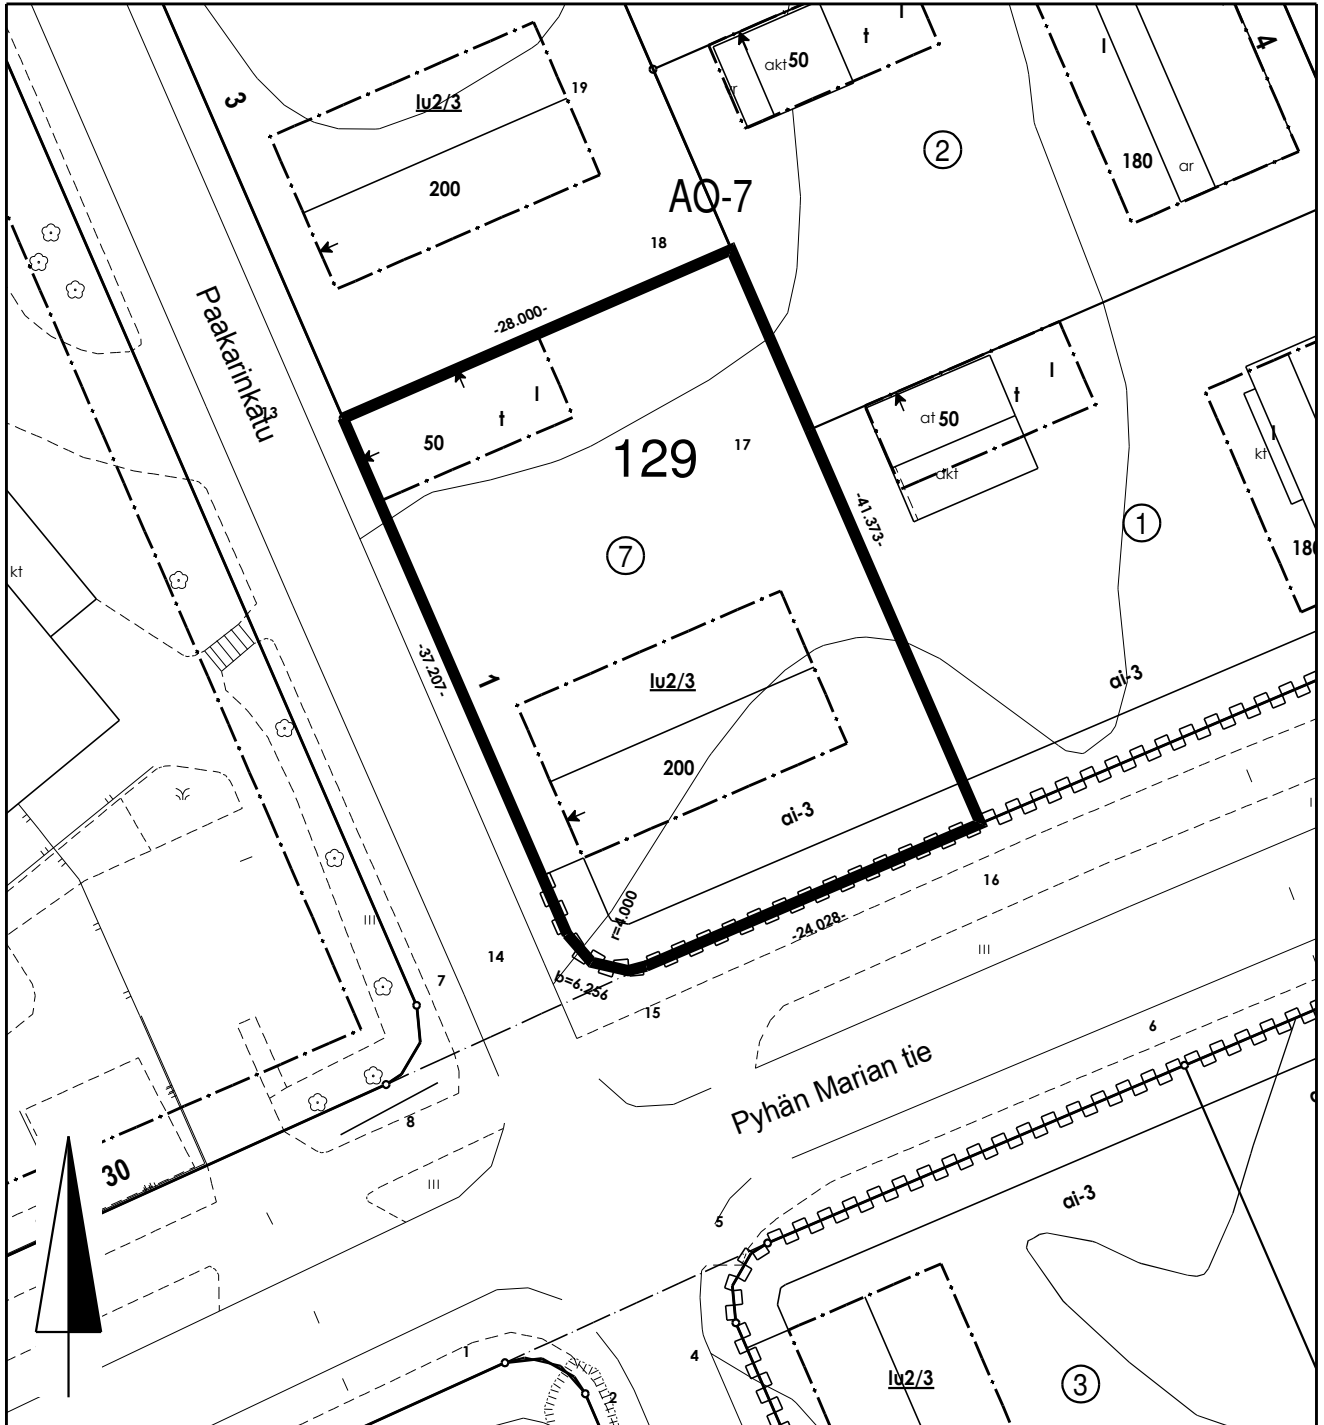

Tontti 853-97-129-7 (Yli-Maaria), pinta-ala 1152 m²

0 25 m

 TURKU ÅBO KAUPUNKIYMPÄRISTÖ	
KARTTA M 4	VALMISTELIJA Ritva Tuomainen
PVM 2.1.2023	PIIRTÄJÄ Janina Kajala