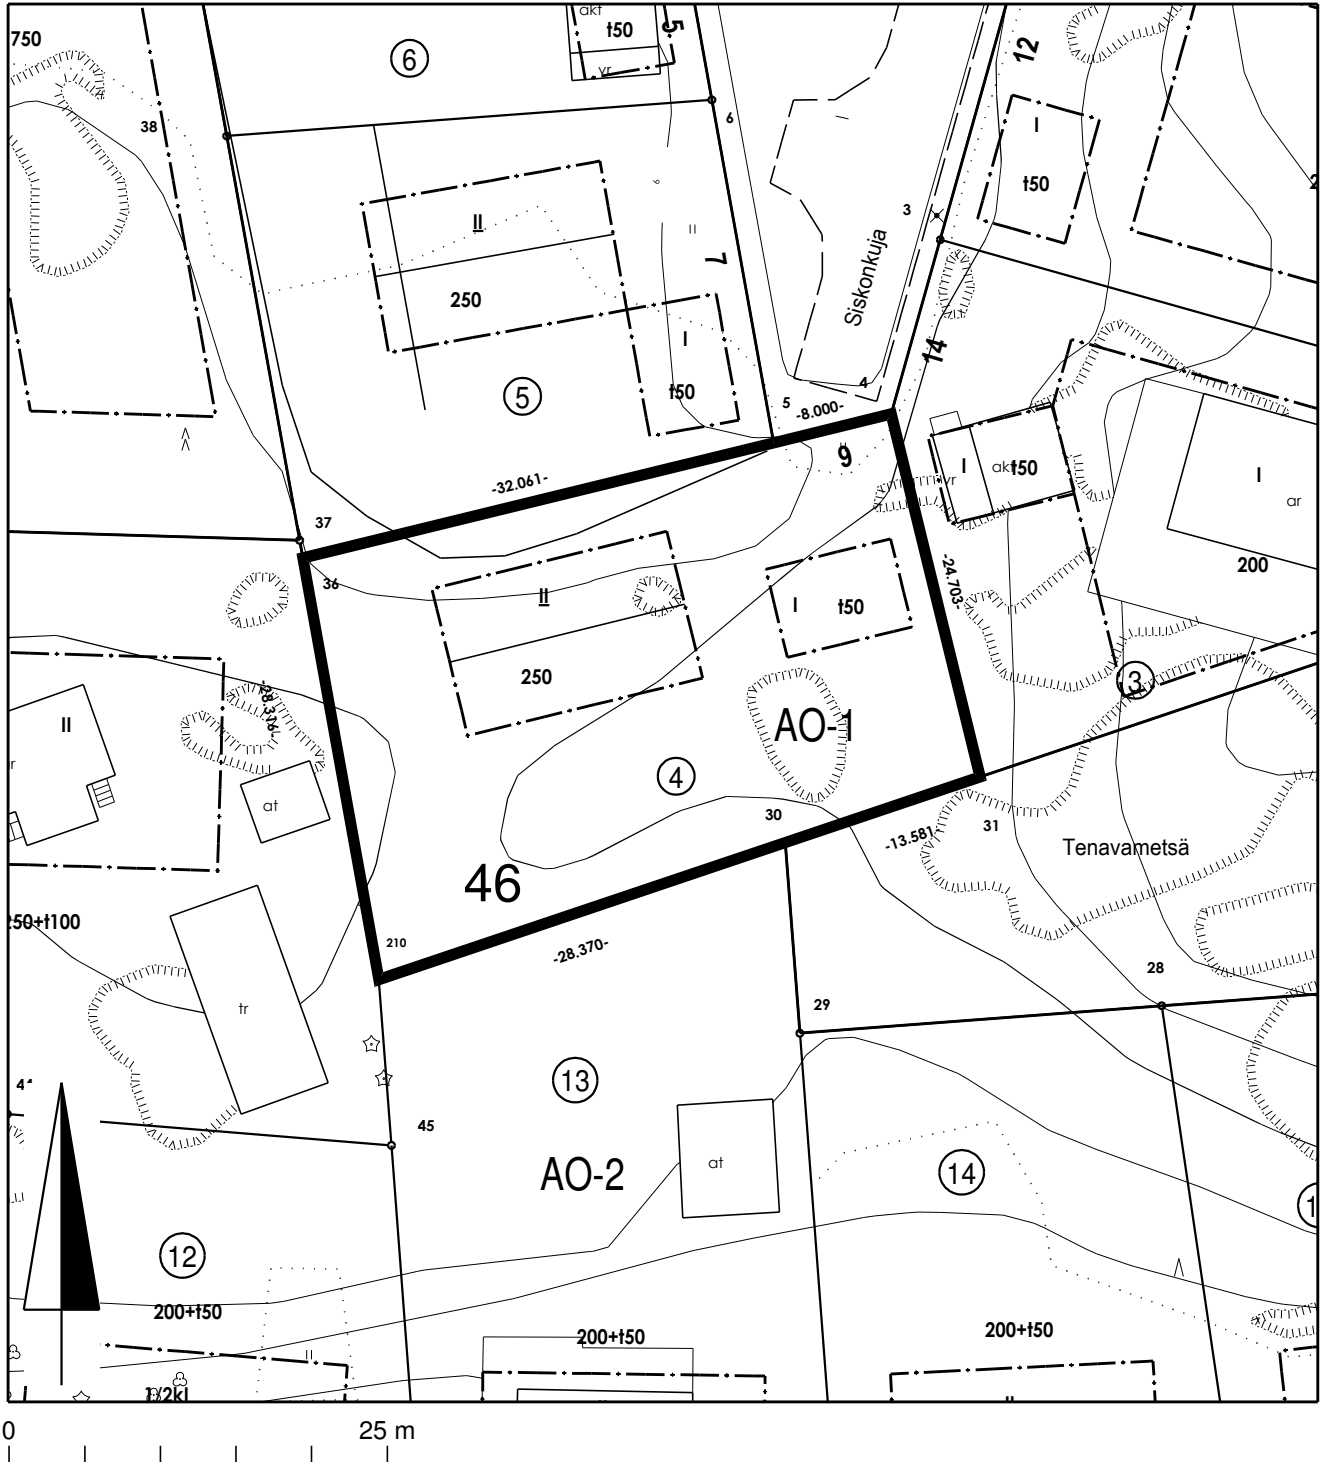

 Tontti 853-153-46-4 (Toijainen), pinta-ala 1082 m²

 TURKU ÅBO KAUPUNKIYMPÄRISTÖ			
KARTTA	M 375	VALMISTELIJA	Laura Niemi
PVM	4.10.2022	PIIRTÄJÄ	Janina Kajala