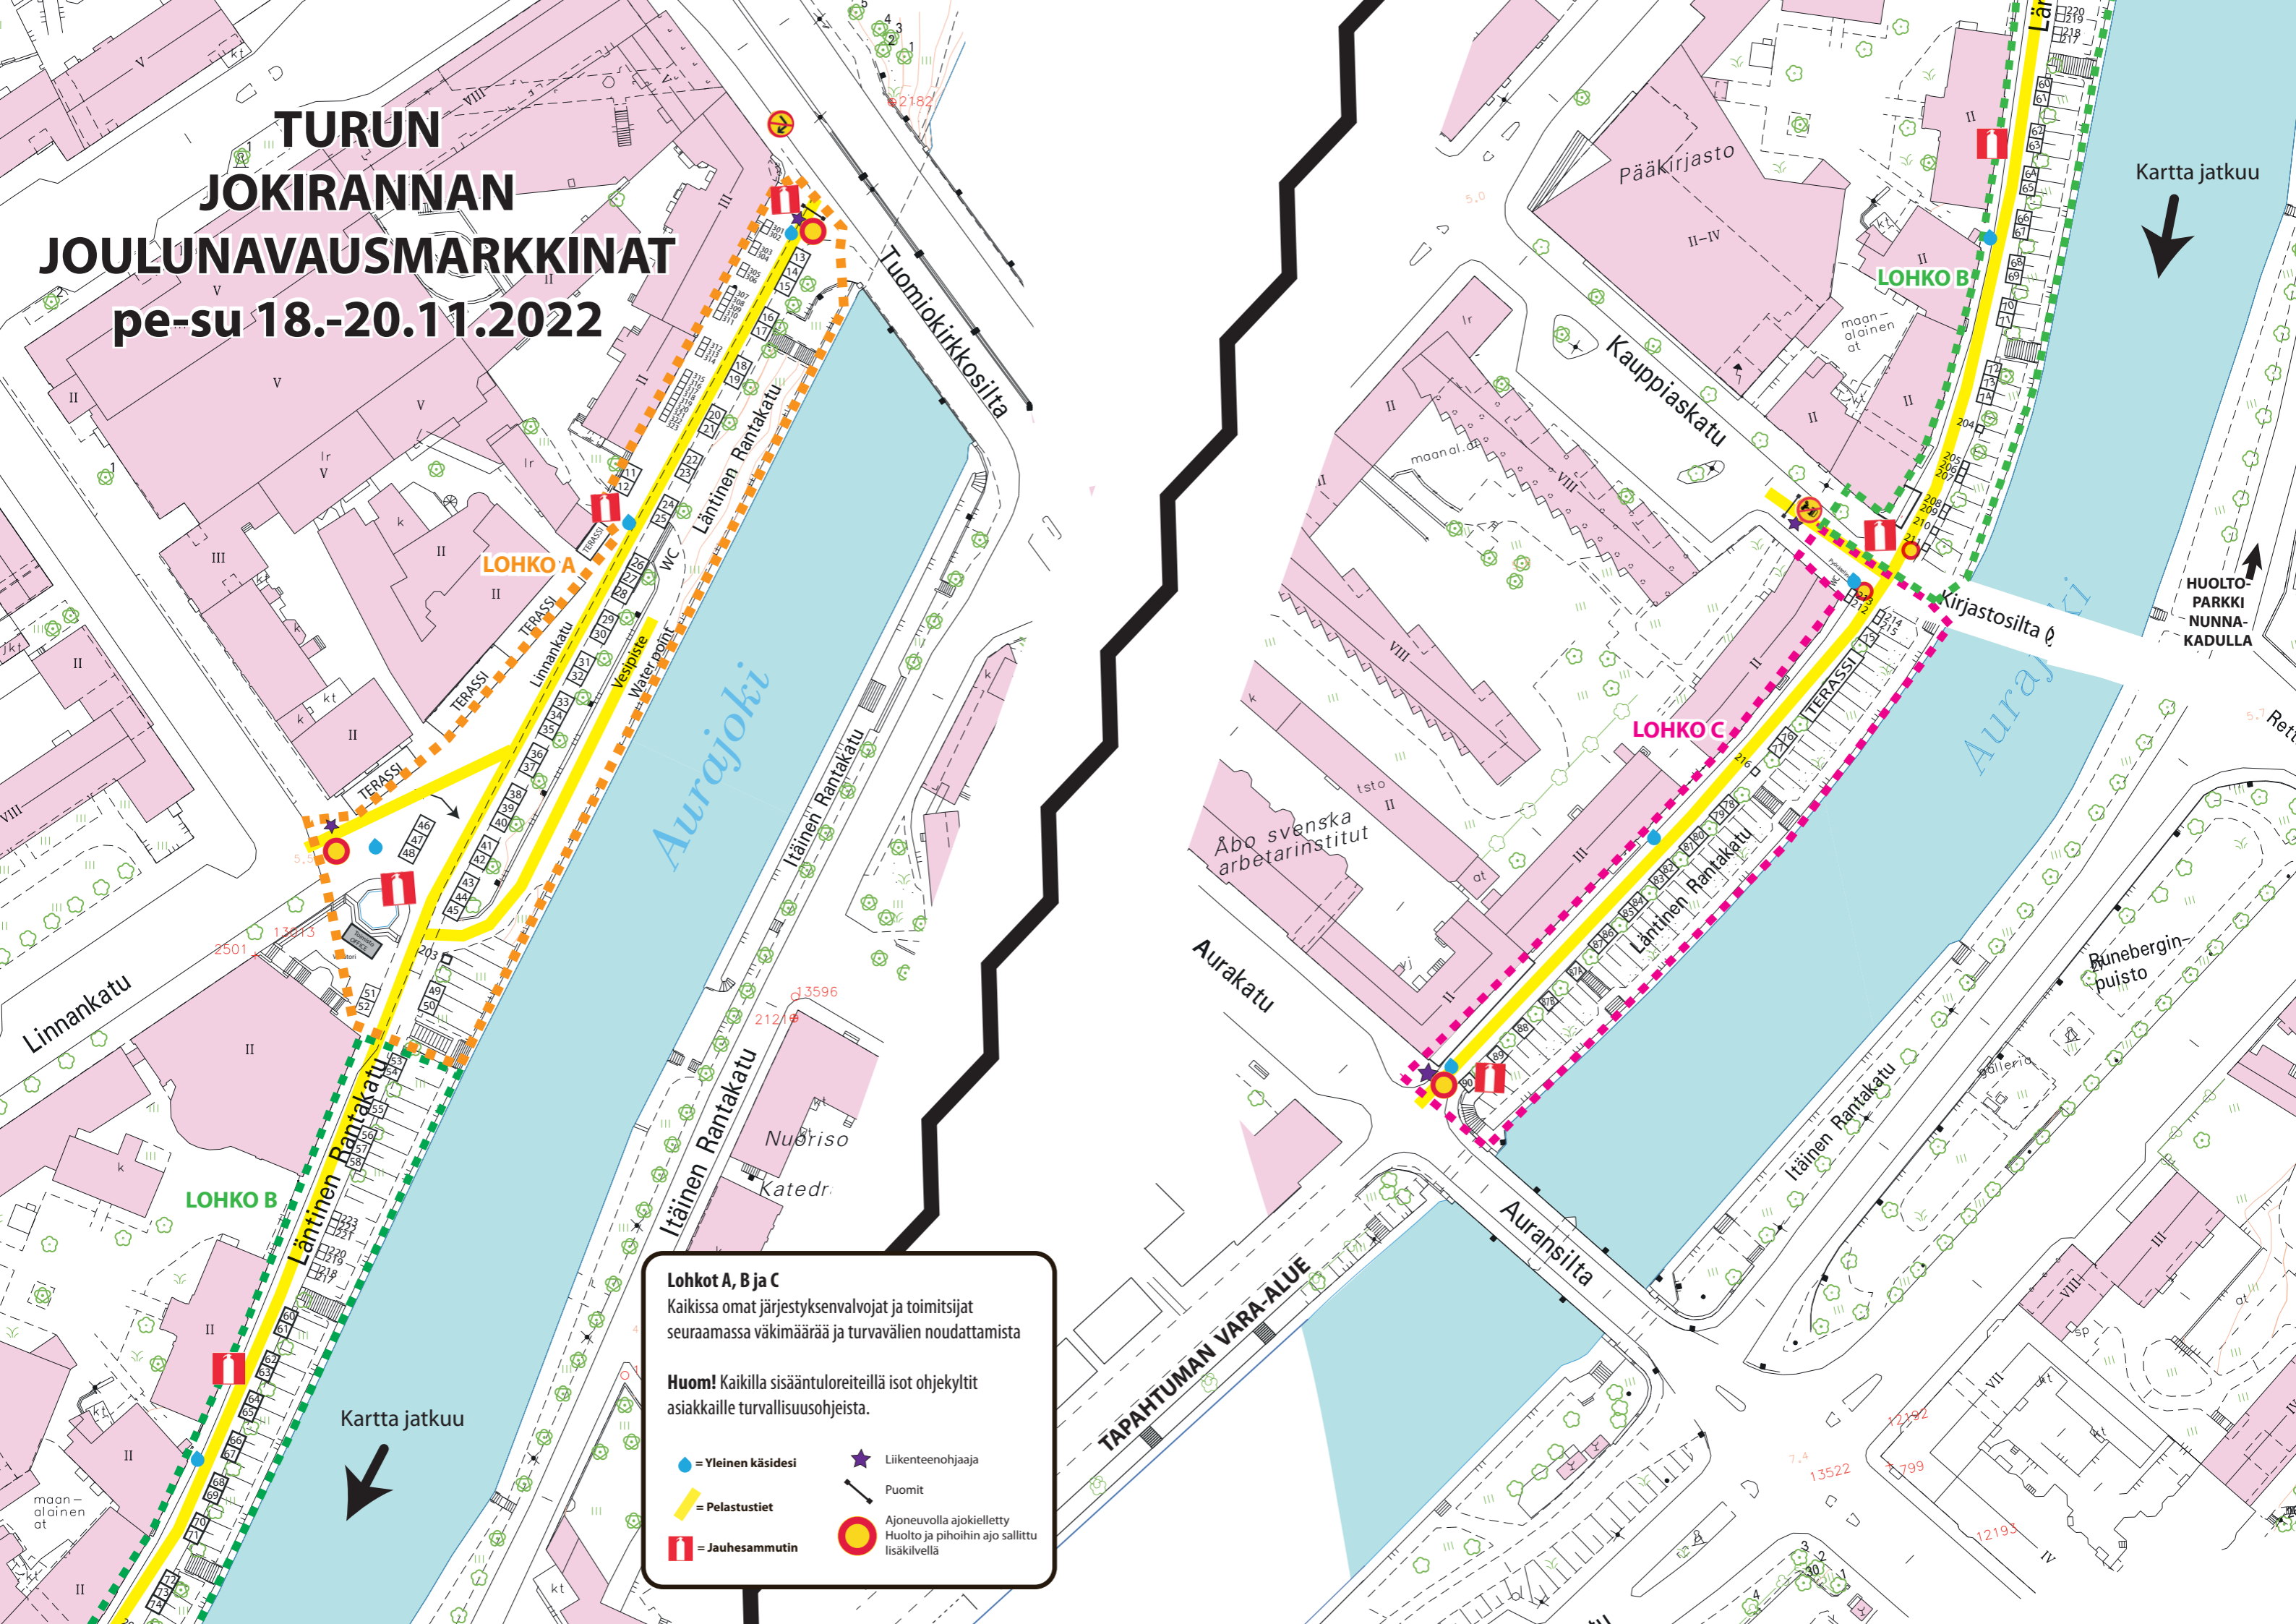

# TURUN JOKIRANNAN JOULUNAVAUSMARKKINAT pe-su 18.-20.11.2022

Kartta jatkuu

HUOLTO-  
PARKKI  
NUNNA-  
KADULLA

Retu

Kartta jatkuu

**Lohkot A, B ja C**  
Kaikissa omat järjestyksenvalvojat ja toimitsijat seuraamassa väkimäärää ja turvavälien noudattamista

**Huom!** Kaikilla sisääntuloreiteillä isot ohjekyltit asiakkaille turvallisuusohjeista.

- = Yleinen käsisesti
- = Pelastustiet
- = Jauhesammutin
- ★ = Liikenteenohjaaja
- Puomit
- Ajoneuvolla ajokielletty Huolto ja pihoihin ajo sallittu lisäksi lisäkilvillä