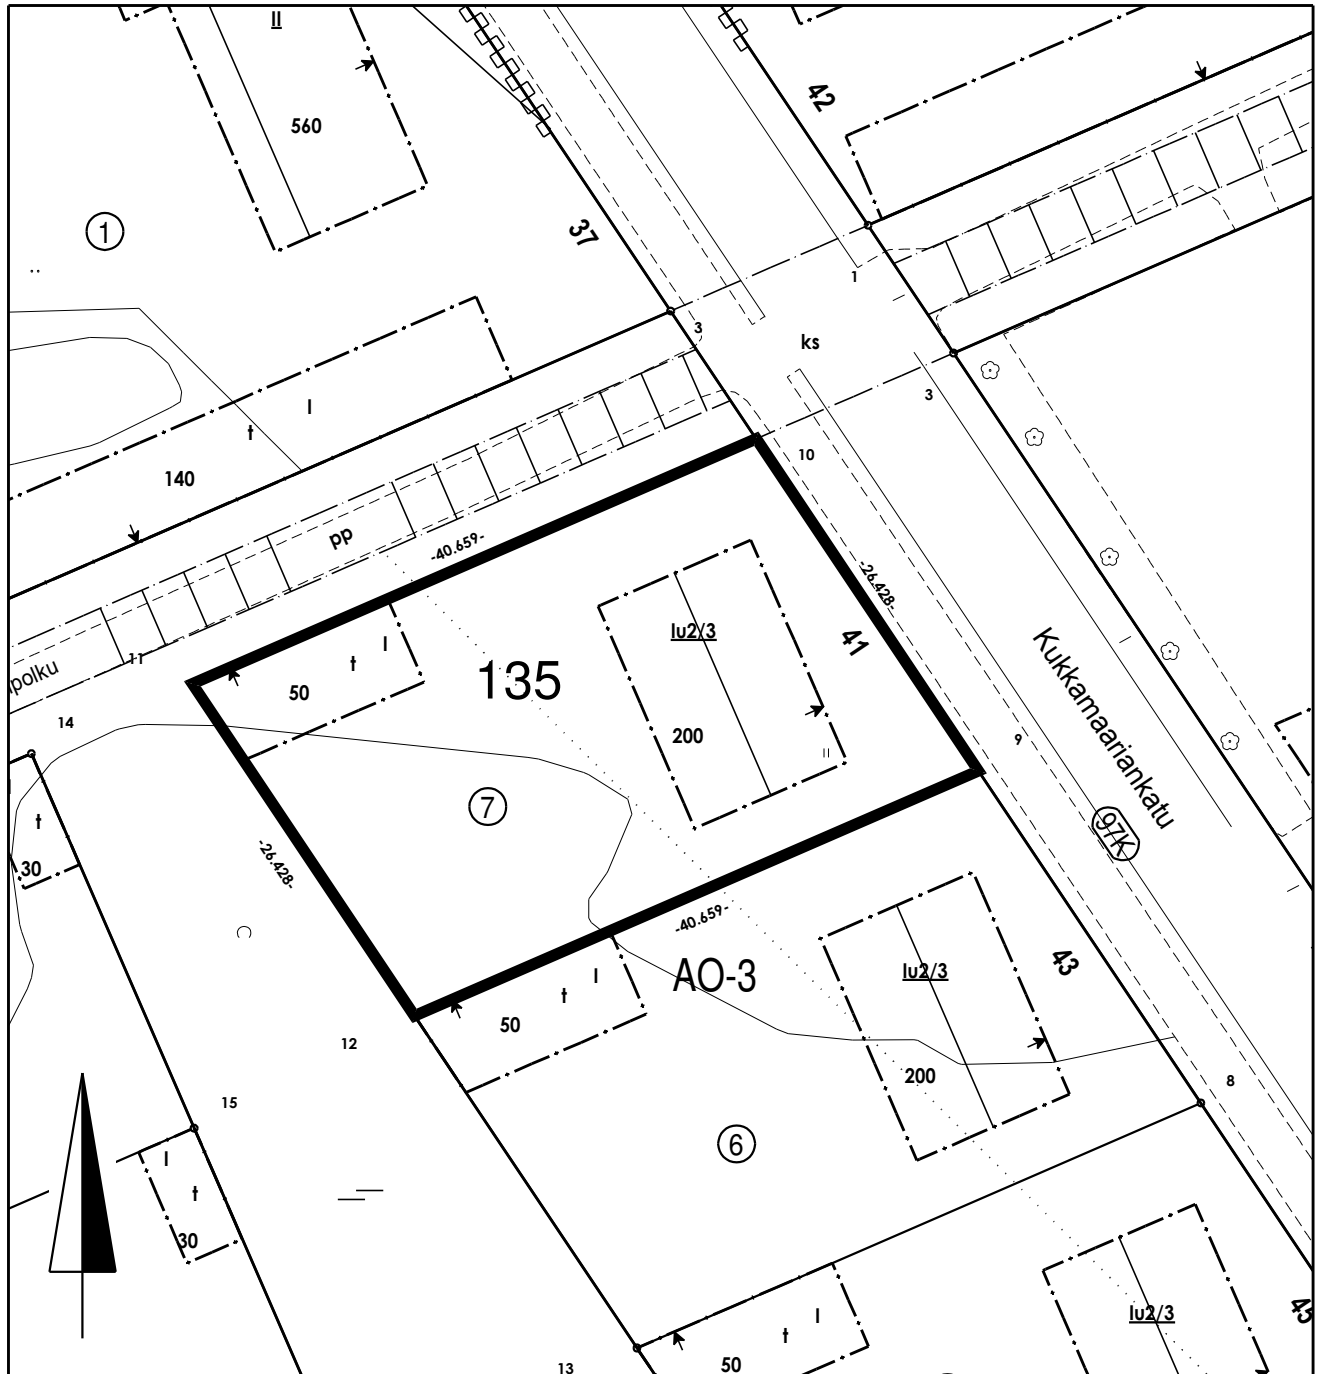

Tontti 853-97-135-7 (Yli-Maaria), pinta-ala 1057 m²

0 25 m

 TURKU ÅBO KAUPUNKIYMPÄRISTÖ	
KARTTA M 334	VALMISTELIJA Ritva Tuomainen
PVM 8.9.2022	PIIRTÄJÄ Janina Kajala