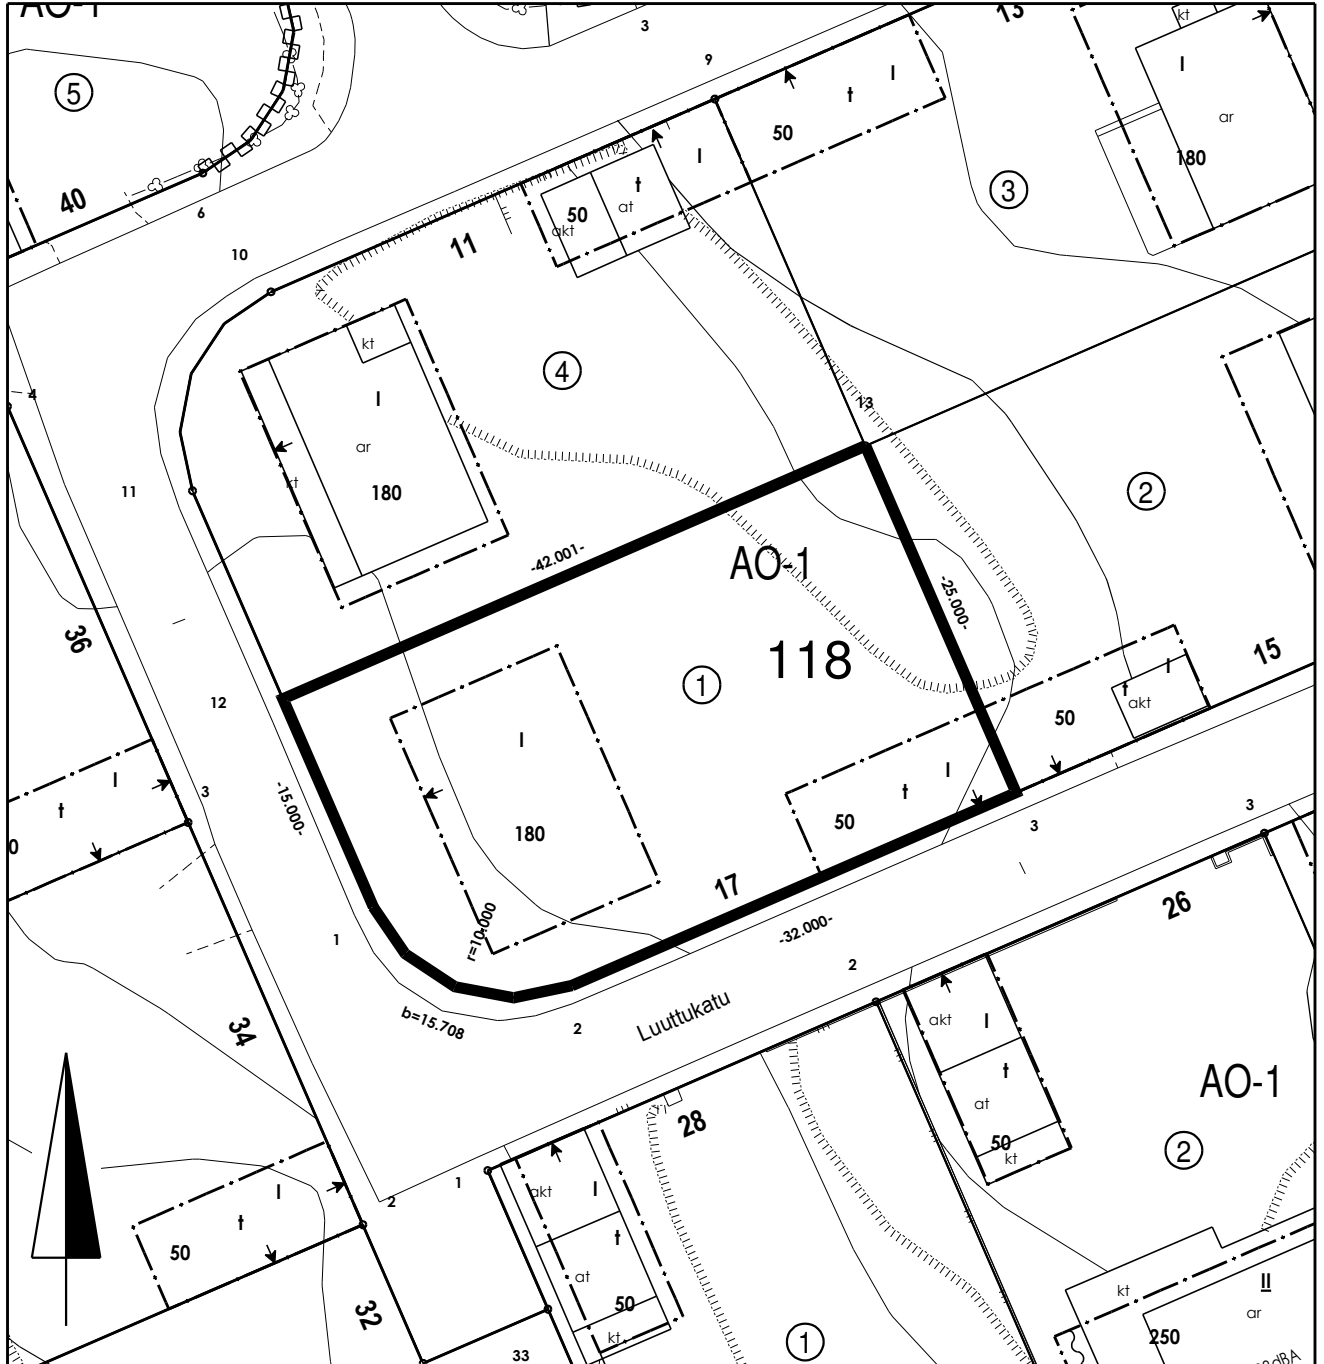

 Tontti 853-97-118-1 (Yli-Maaria), pinta-ala 1029 m²

 TURKU ÅBO KAUPUNKIYMPÄRISTÖ	
KARTTA M 320	VALMISTELIJA Ritva Tuomainen
PVM 1.9.2022	PIIRTÄJÄ Janina Kajala