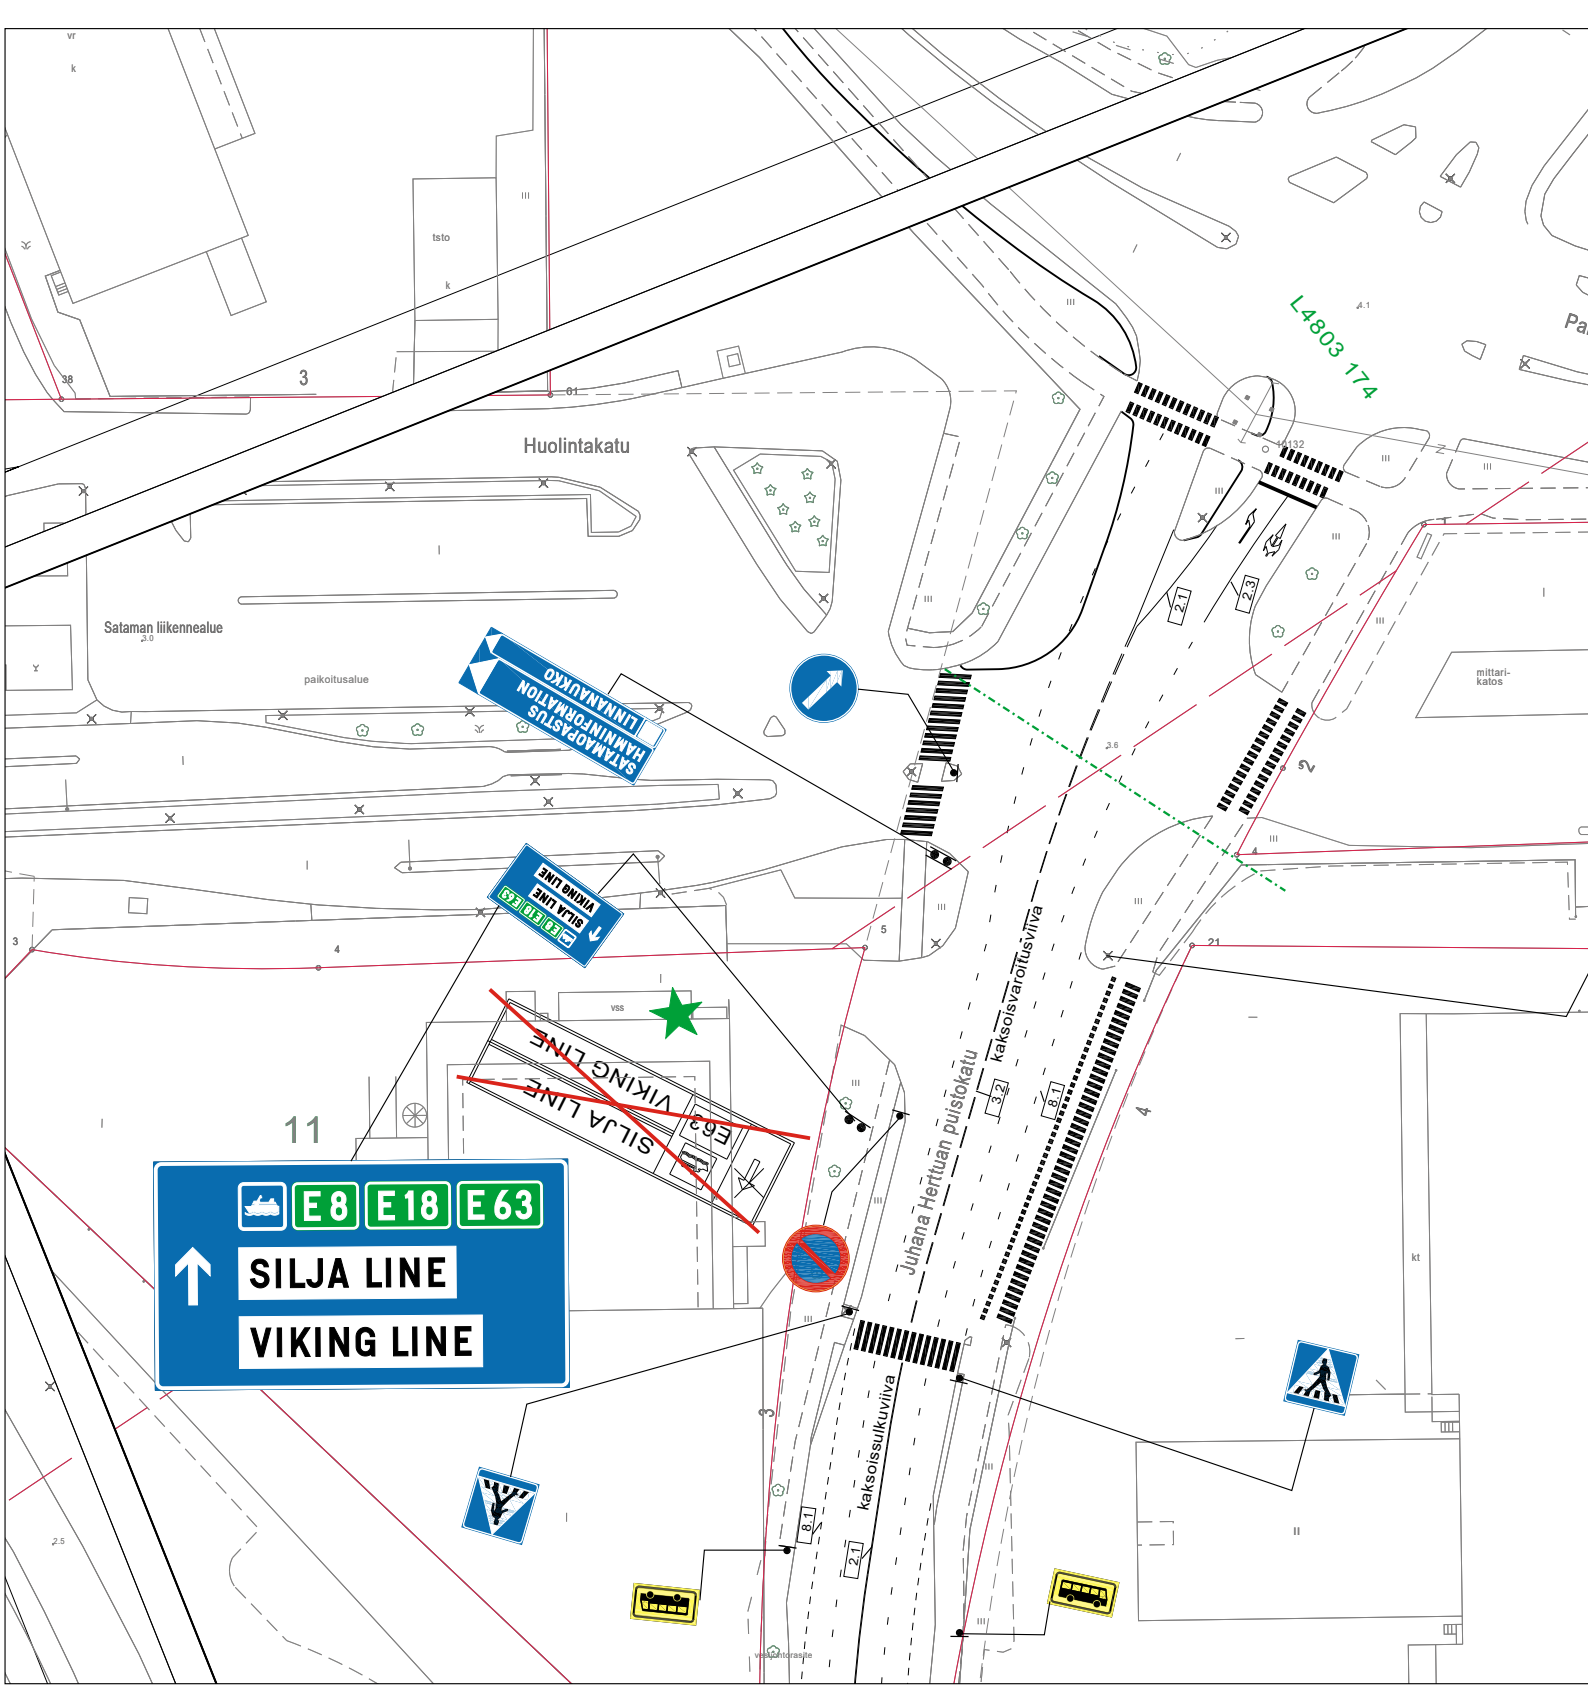

# POISTO

- 1 E18 HELSINKI  
HELSINGFORS
- 10 HÄMEENLINNA  
TAVASTEUS
- 9 E63 TAMPERE  
TAMMERFORS
- PORI
- 8 E8 BJÖRNEBORG
- KESKUSTA  
CENTRUM

E8

E18

E63

SILJA LINE

VIKING LINE

★ = UUSI

<b>Ote liikenteenohjaussuunnitelmasta n:o L3944016</b>	
Juhana Herttuan puistokatu	
Viitoitusmuutos	Päiväys: 30.8.2022
	Mittakaava: 1:500
	Diario numero: 9998-2022
Suunn./Piirt. L. Pirilä / J.Rouvinen	suunn.pääll.

## Ote liikenteenohjaussuunnitelmasta n:o L3944016

Juhana Herttuan puistokatu

Viitoitusmuutos

Päiväys: 30.8.2022

Mittakaava: 1:1000

Diario numero: 9998-2022

Suunn./Piirt. L. Pirilä / J.Rouvinen

suunn.pääll.