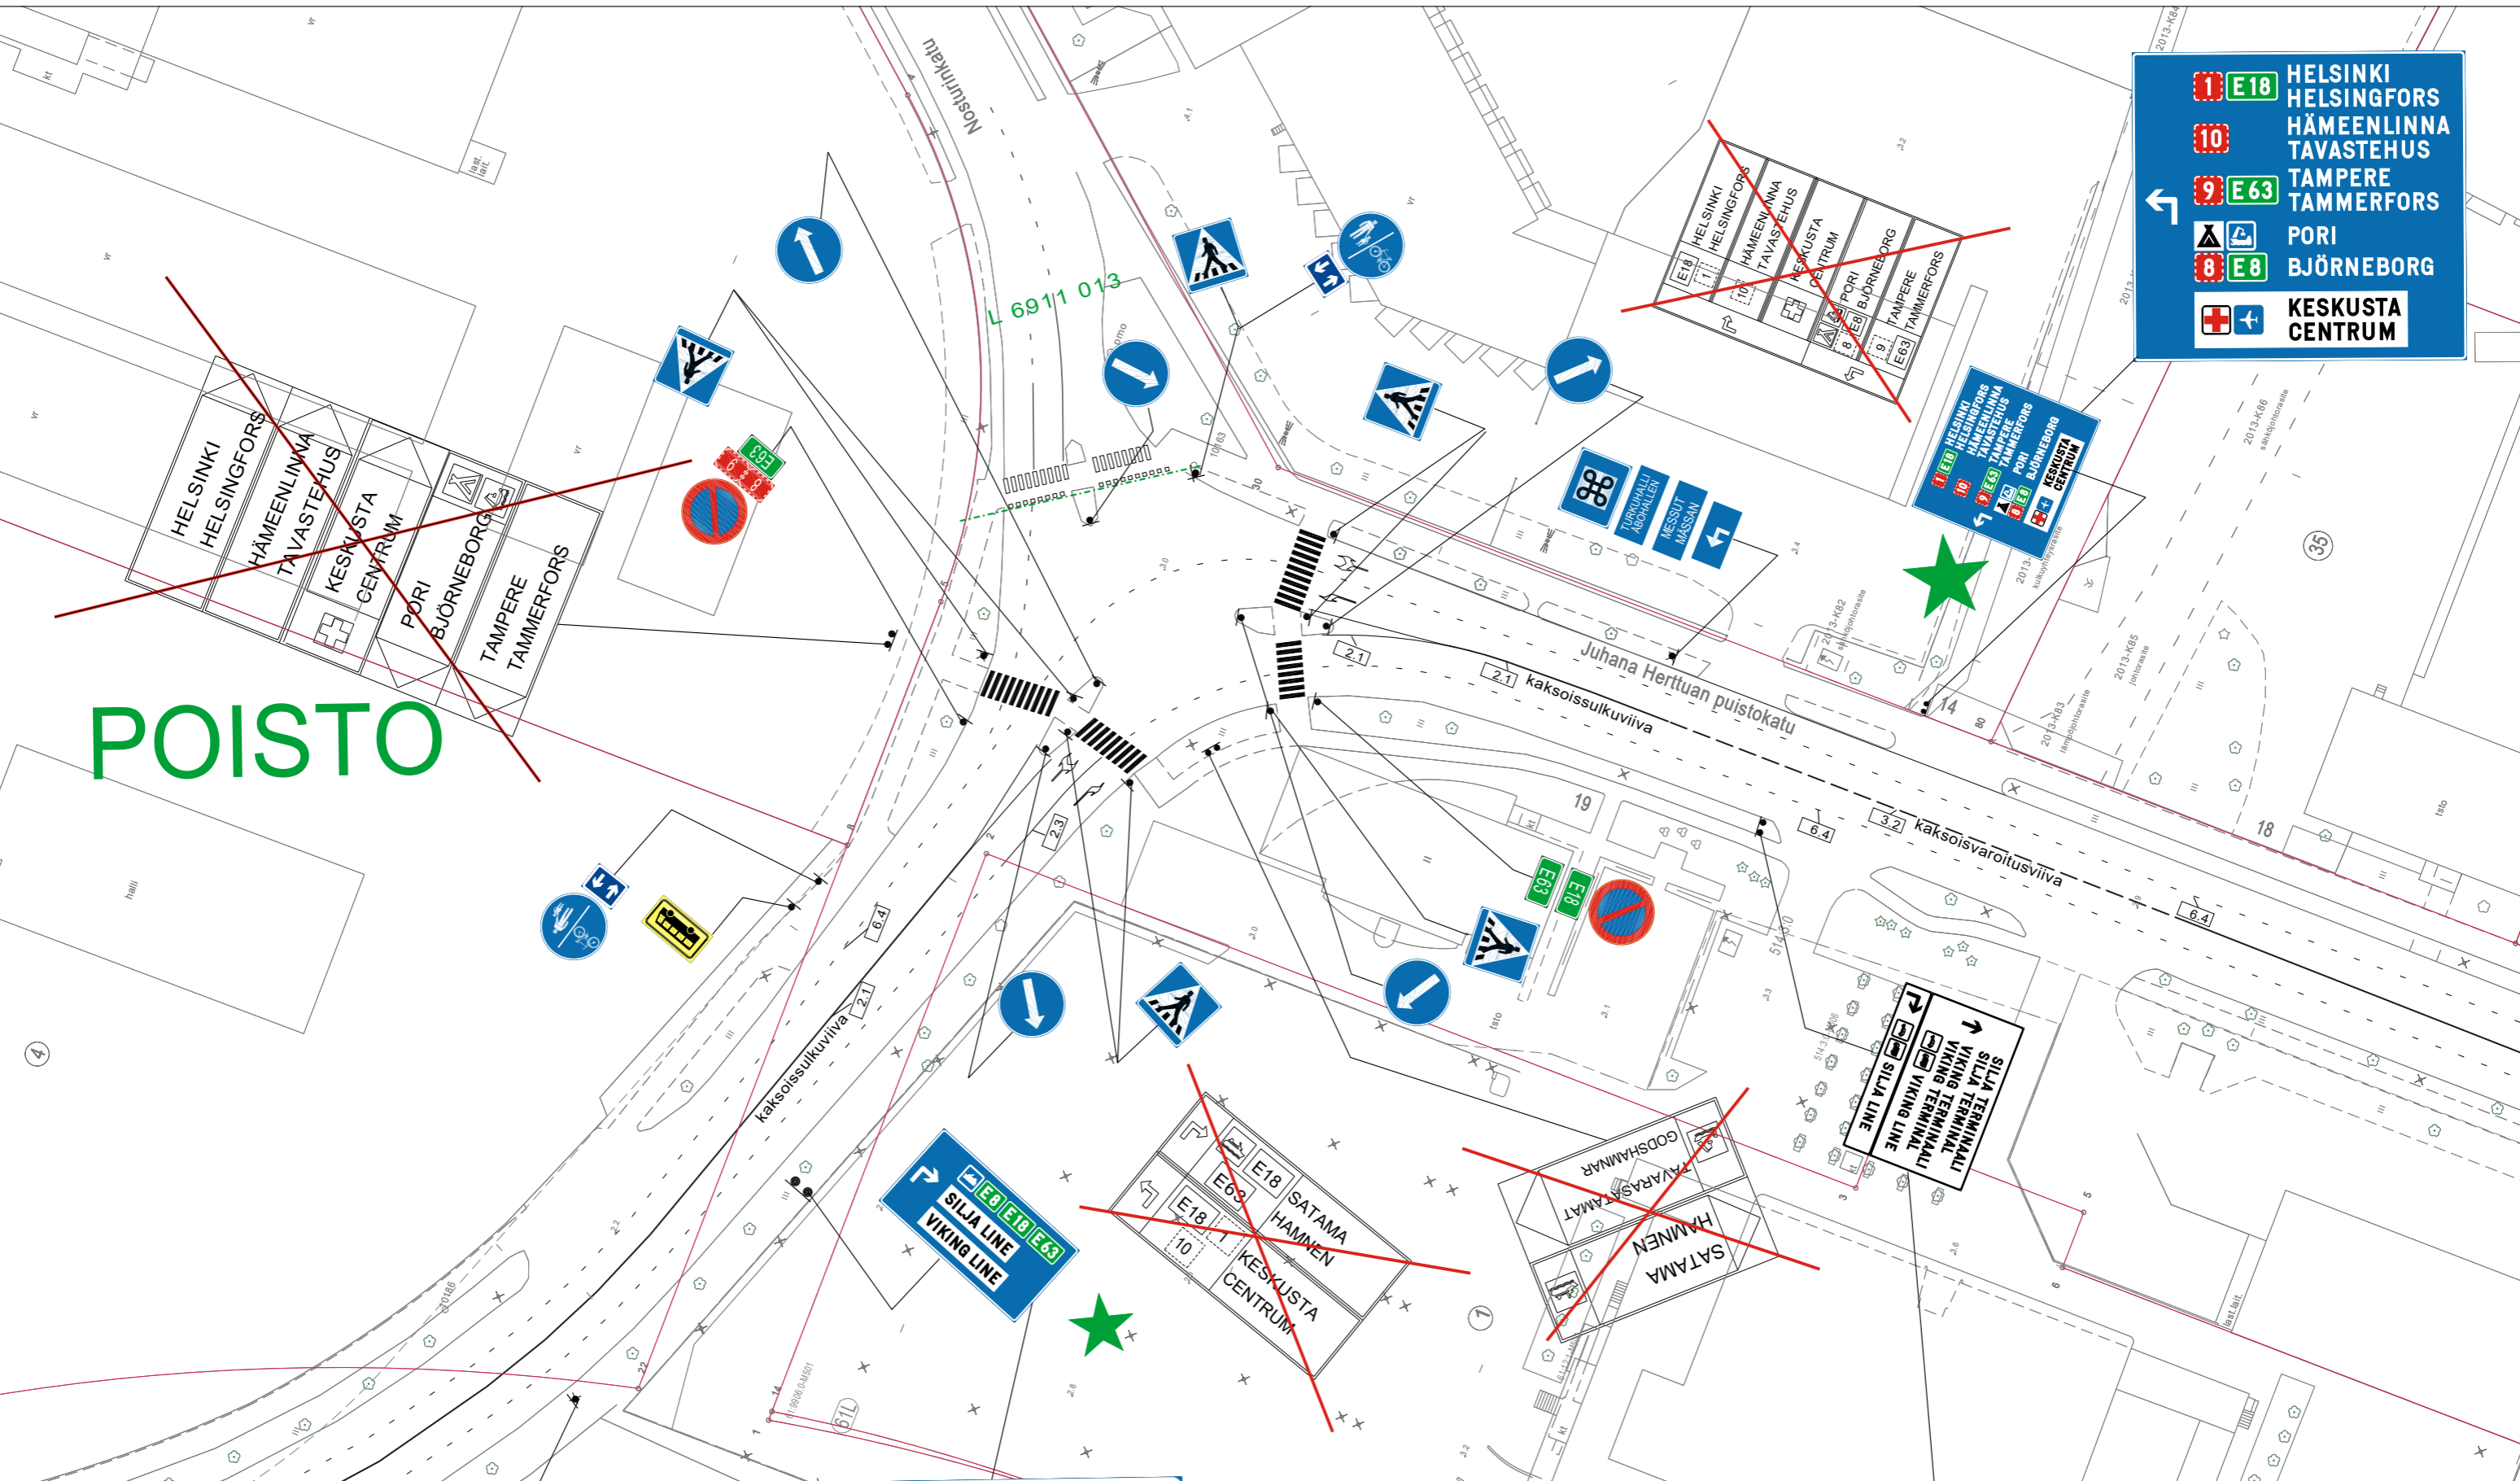

# POISTO

- 1 E18 HELSINKI  
HELSINGFORS
- 10 HÄMEENLINNA  
TAVASTEUS
- 9 E63 TAMPERE  
TAMMERFORS
- PORI
- 8 E8 BJÖRNEBORG
- KESKUSTA  
CENTRUM

E8

E18

E63

SILJA LINE

VIKING LINE

★ = UUSI

<b>Ote liikenteenohjaussuunnitelmasta n:o L3944016</b>	
Juhana Herttuan puistokatu	
Viitoitusmuutos	Päiväys: 30.8.2022
	Mittakaava: 1:500
	Diario numero: 9998-2022
Suunn./Piirt. L. Pirilä / J.Rouvinen	suunn.pääll.

## Ote liikenteenohjaussuunnitelmasta n:o L3944016

Juhana Herttuan puistokatu

Viitoitusmuutos

Päiväys: 30.8.2022

Mittakaava: 1:1000

Diario numero: 9998-2022

Suunn./Piirt. L. Pirilä / J.Rouvinen

suunn.pääll.