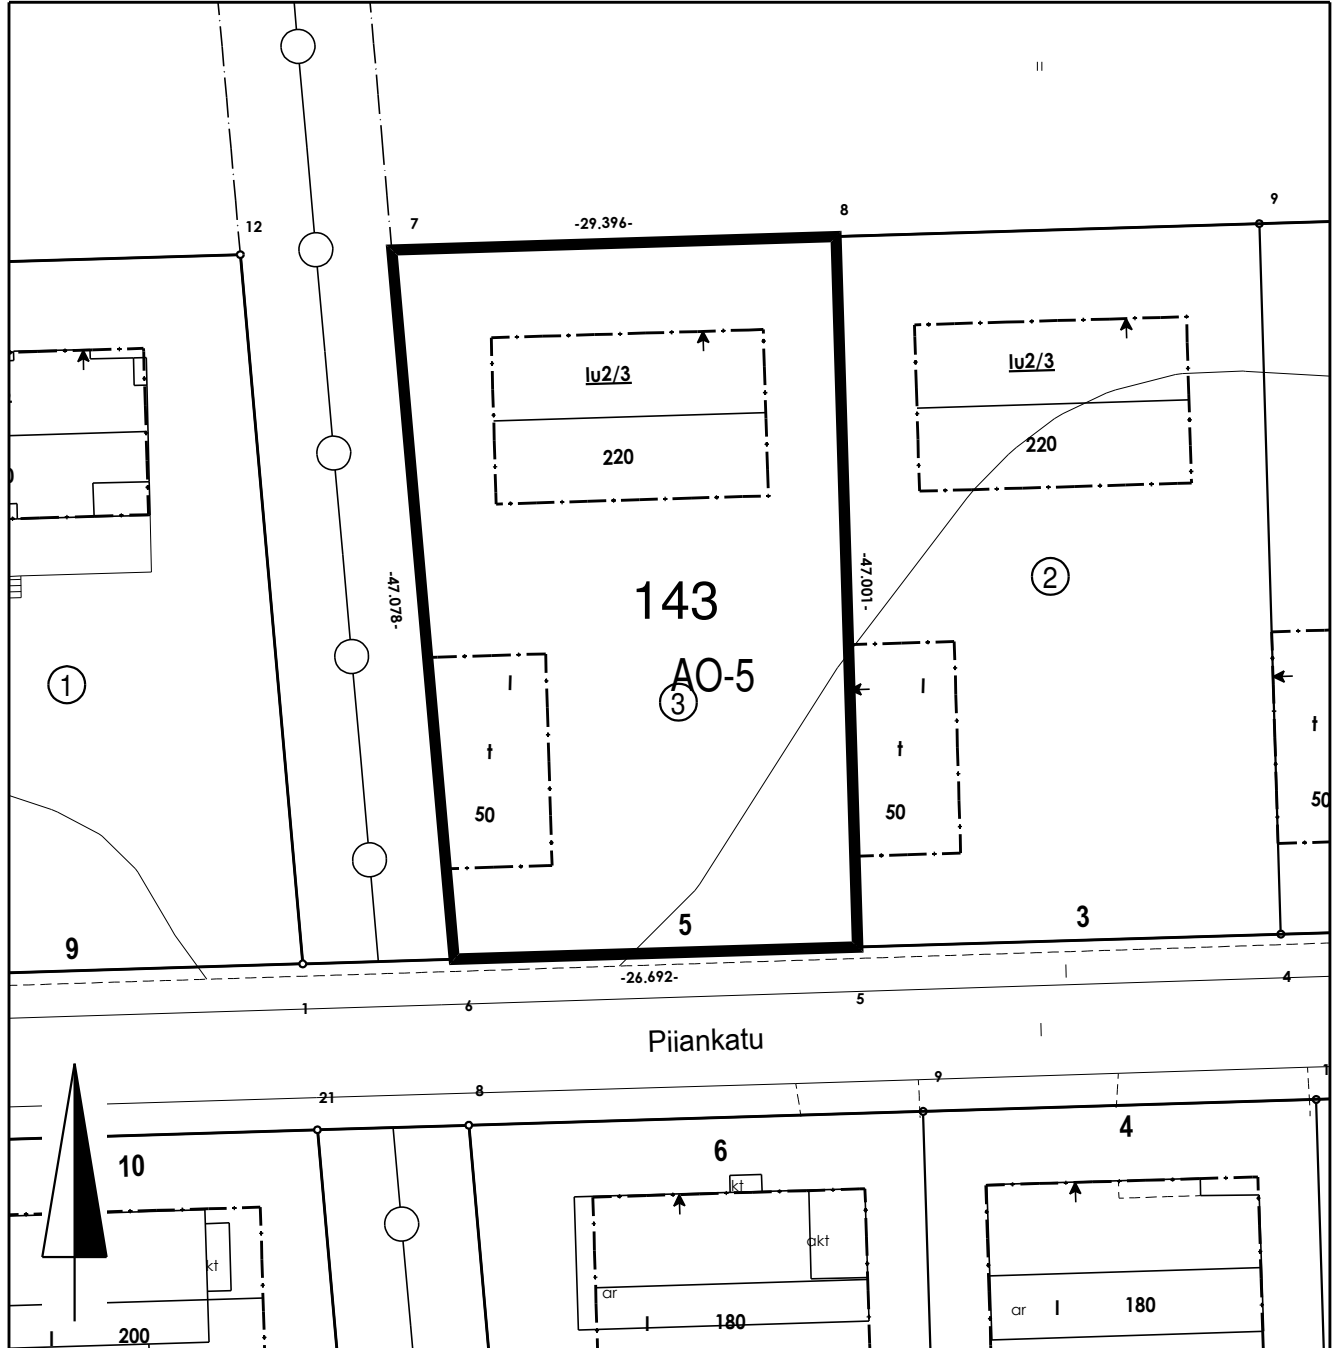

Tontti 853-97-143-3 (Yli-Maaria), pinta-ala 1318 m²

0 25 m

 TURKU ÅBO KAUPUNKIYMPÄRISTÖ	
KARTTA M 112	VALMISTELIJA Laura Niemi
PVM 8.4.2022	PIIRTÄJÄ Janina Kajala