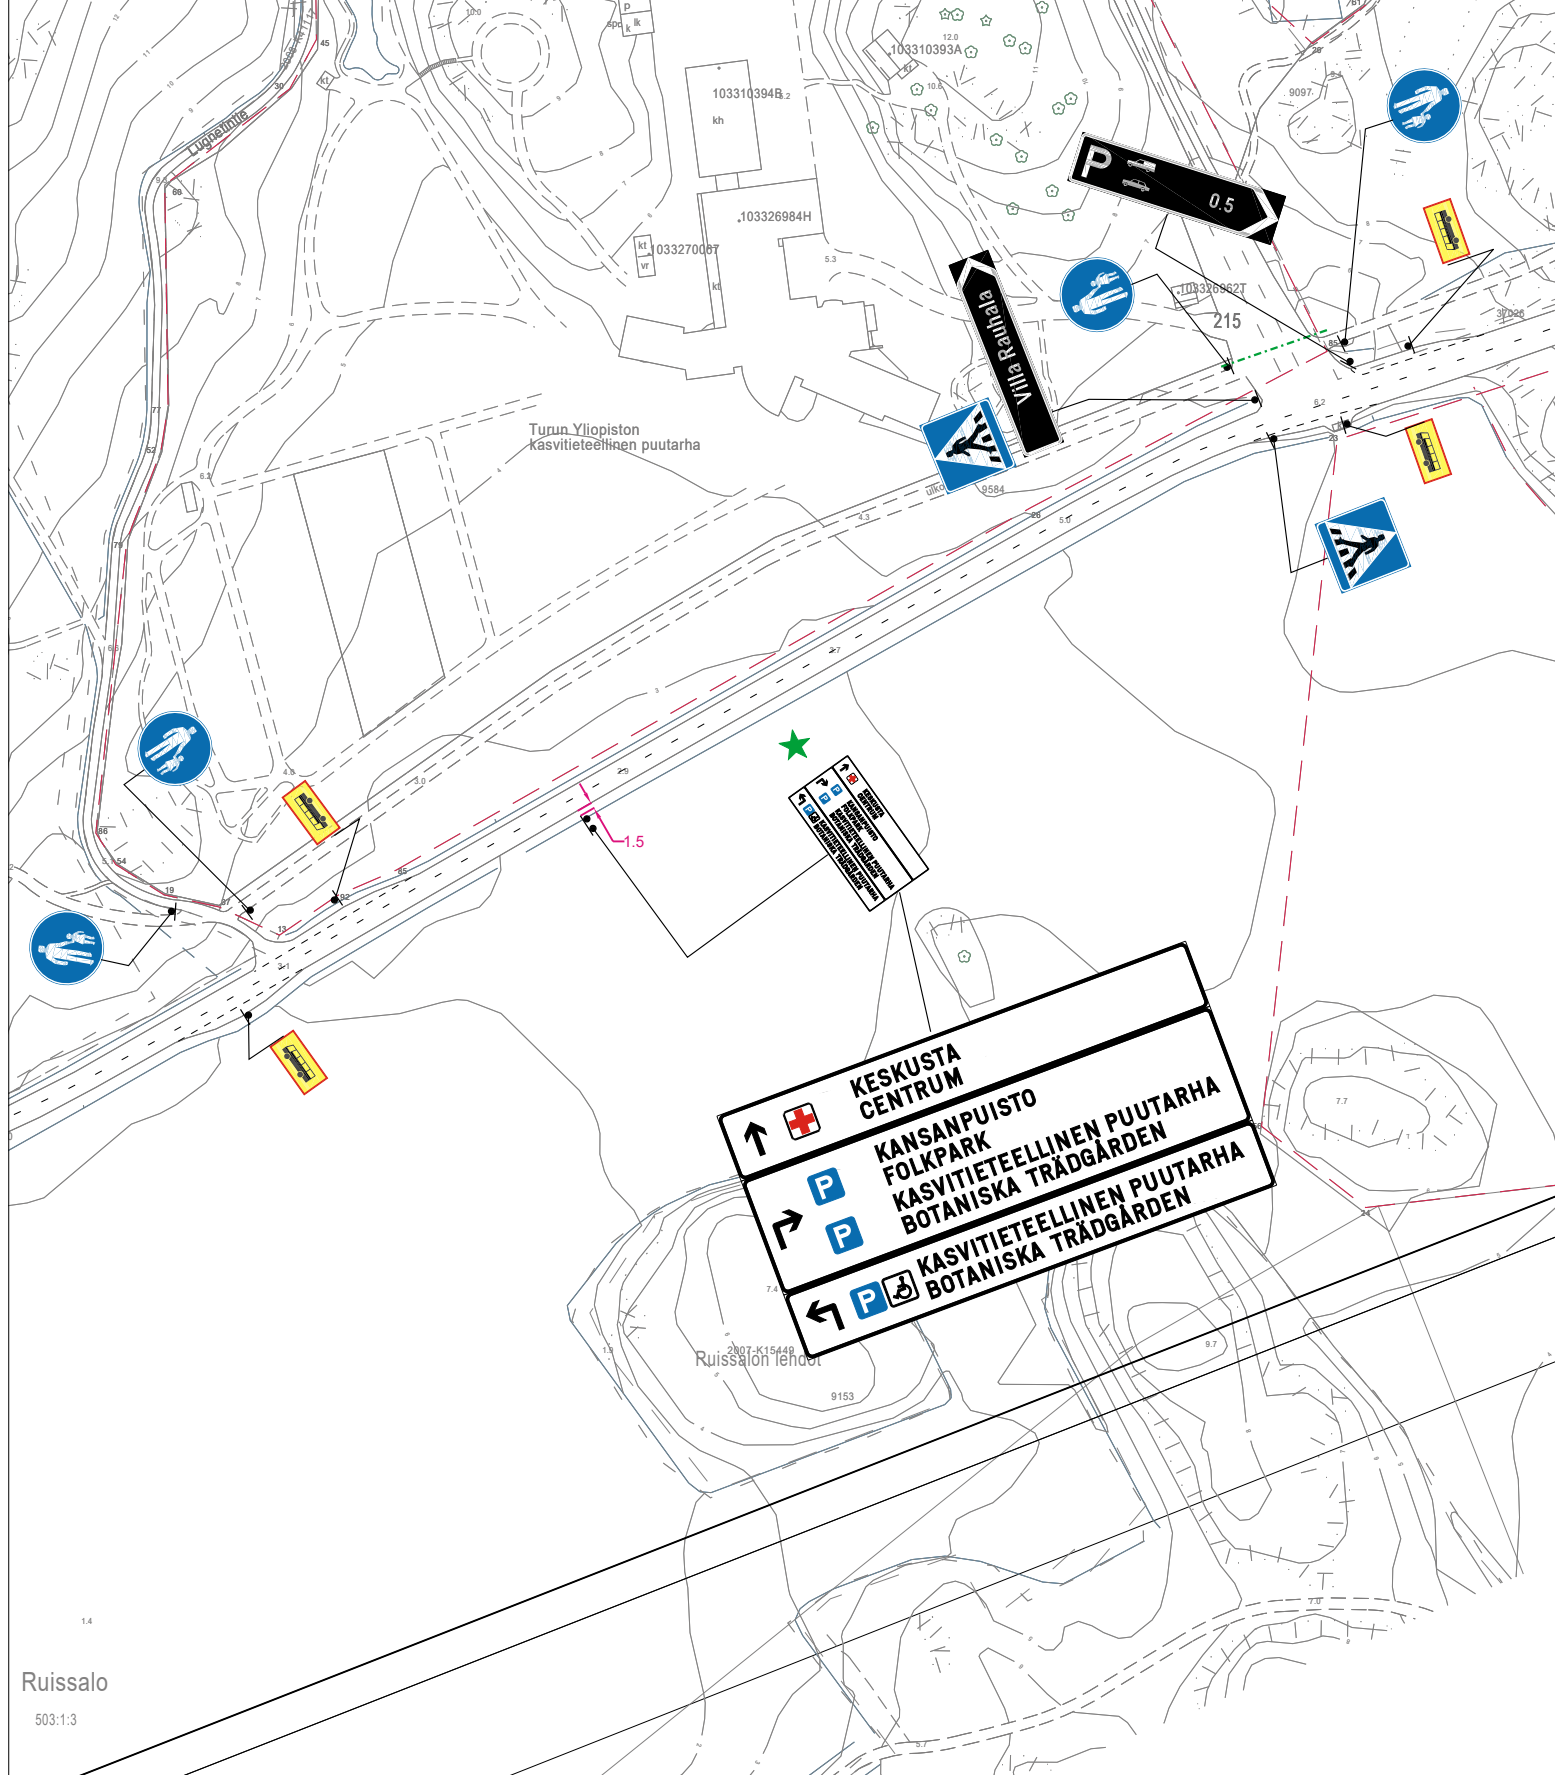

↑ SAARONNIEMI SARO UDDE

➔ P KASVITIEEELLINEN PUUTARHA BOTANISKA TRÄDGÅRDEN

← P KANSANPUISTO FOLK PARK
P KASVITIEEELLINEN PUUTARHA BOTANISKA TRÄDGÅRDEN

★ = UUSI

Ote liikenteenohjaussuunnitelmasta n:o		L8445 009
Kansanpuistontie		
Uudet opasteet Ruissalon puistotielle.		pvm 26.8.2022
		mittakaava 1:1000
		Diario nro. 9932-2022
Suunn./Piirt. L. Pirilä/ J. Rouvinen		suunn.pääll.

Ruissalo
503:1:3

★ = UUSI

Ote liikenteenohjaussuunnitelmasta n:o		L8445 009	
Kansanpuistontie			
Uudet opasteet Ruissalon puistotielle.		pvm	26.8.2022
		mittakaava	1:1000
		Diario nro.	9932-2022
Suunn./Piirt. L. Pirilä/ J. Rouvinen		suunn.pääll.	