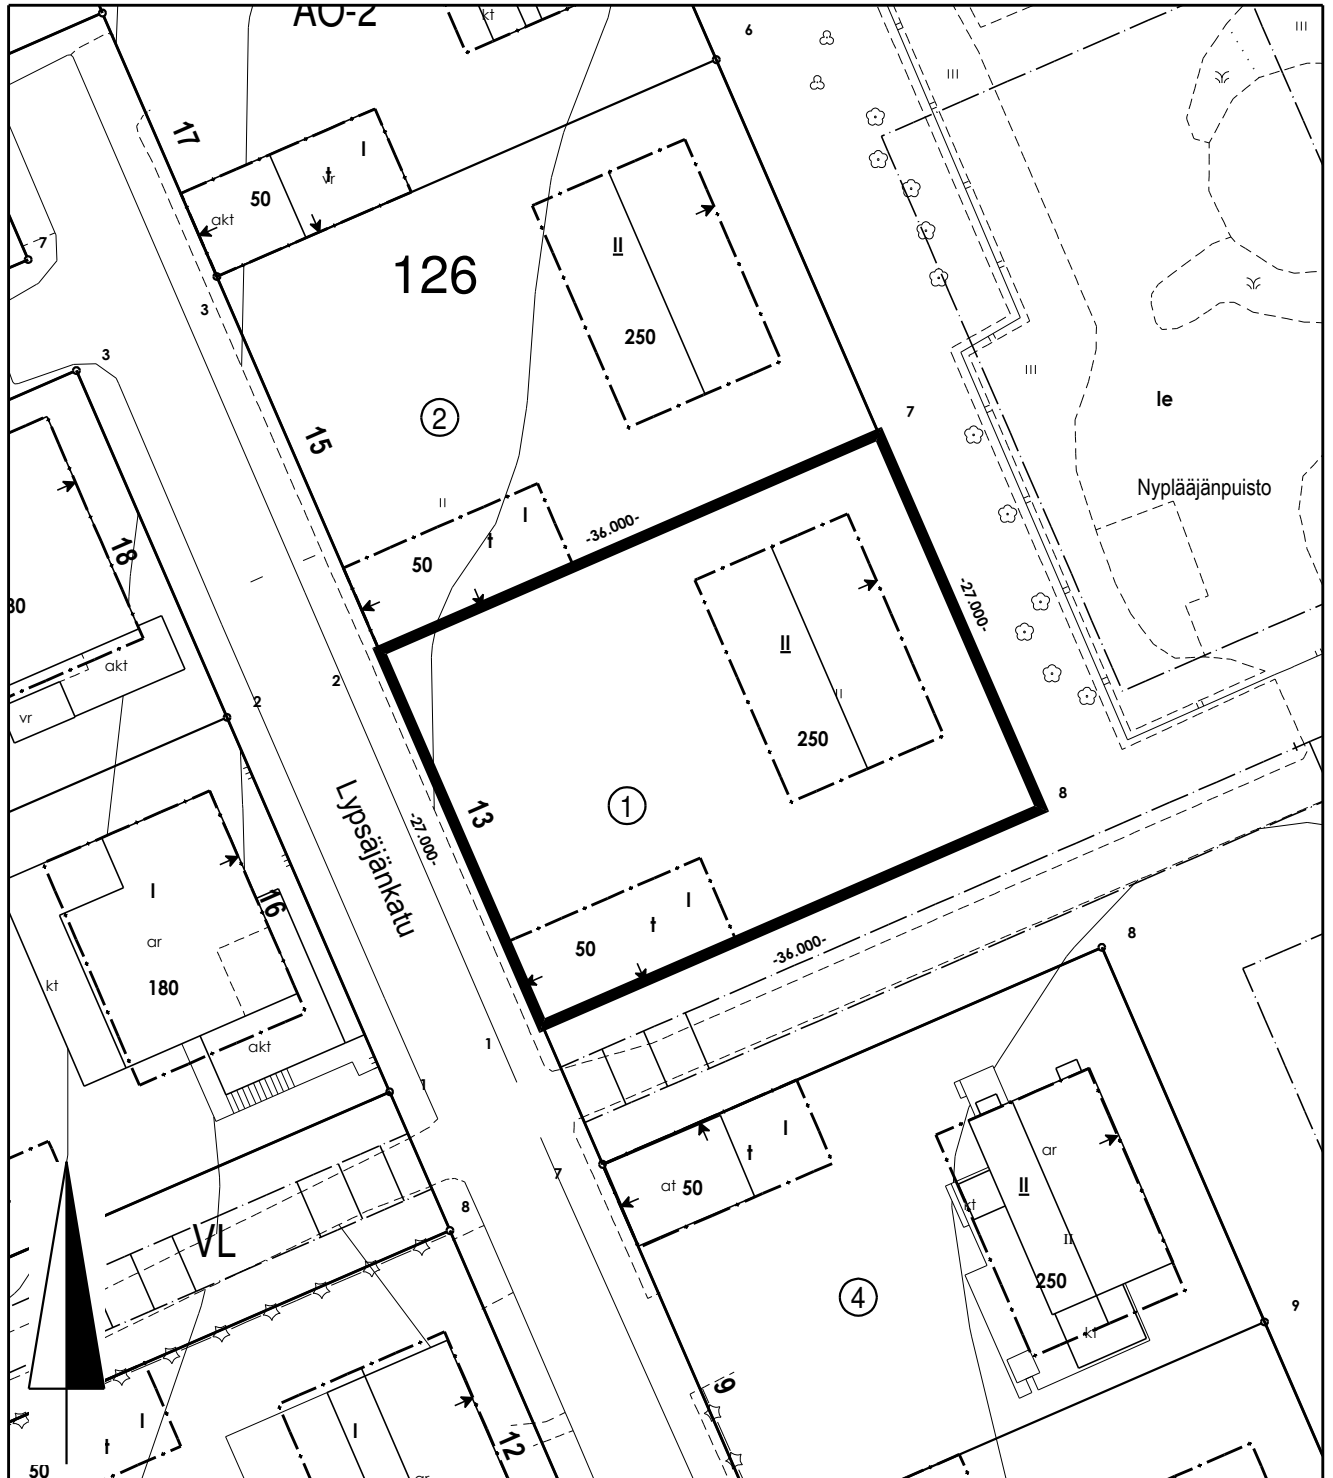


 Tontti 853-97-126-1 (Yli-Maaria), pinta-ala 972 m²

0 25 m

 TURKU ÅBO KAUPUNKIYMPÄRISTÖ	
KARTTA M 311	VALMISTELIJA Ritva Tuomainen
PVM 26.8.2022	PIIRTÄJÄ Janina Kajala