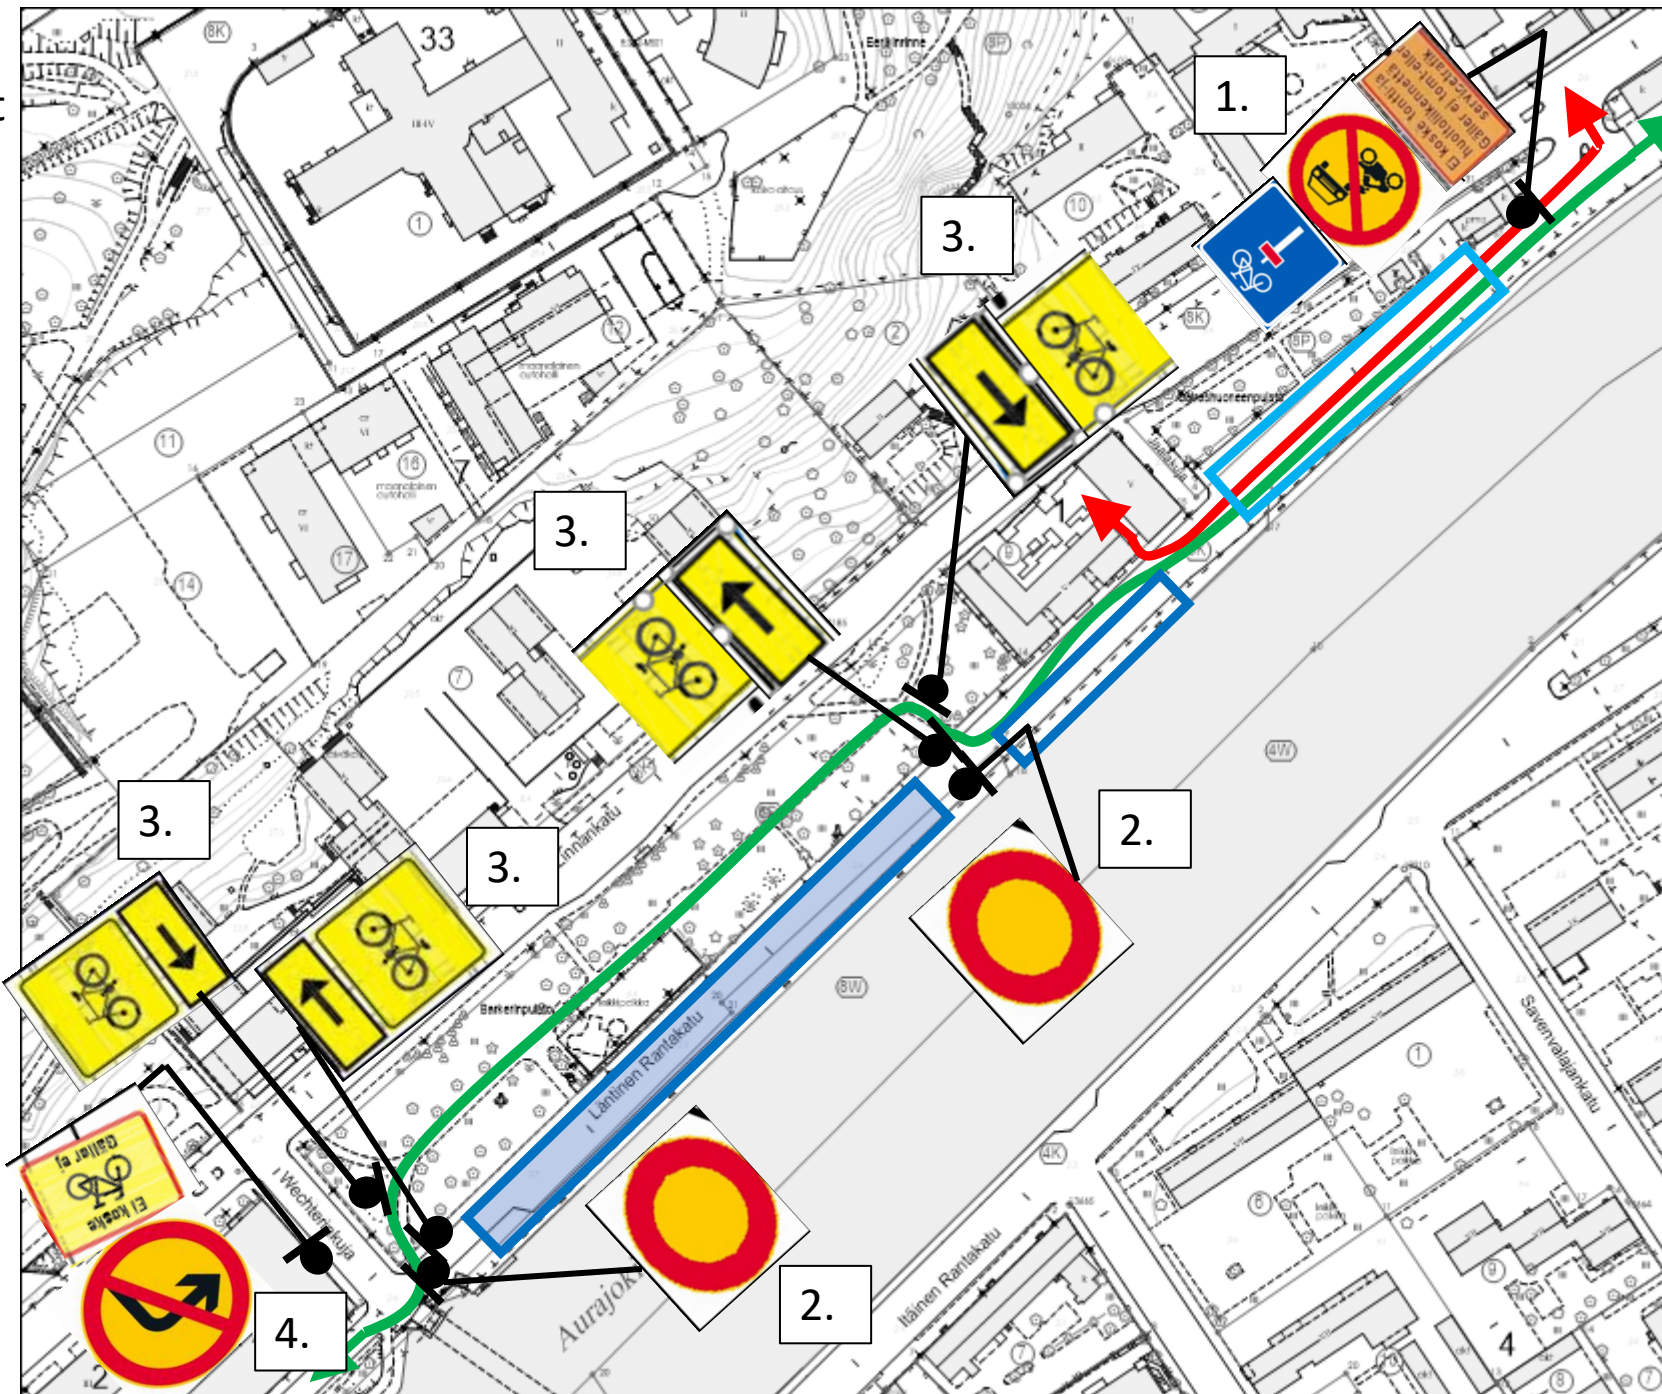

Silakka- ja saaristolaismarkkinat

Tapahtuma-alue

1. Moottoriajoneuvolla ajo kielletty-merkin yhteyteen lisäksi "huolto- ja tontille ajo sallittu". Samaan pylvääseen umpitie + pyöräyhteys jatkuu-merkki, **Läntinen Rantakatu**.
2. Ajoneuvolla-ajo kielletty-merkki (**2kpl**) liikenteeltä suljetun myyntialueen molempiin päihin **Läntiselle Rantakadulle**.
3. Pyöräreitti viitoitetaan keltaisilla kilvillä kilven (**4kpl**) alle nuoli osoittamaan suuntaa.
4. Vasemmalle kääntyminen kielletty, ei koske pyöräilijöitä – merkit **Wechterinkujalle**.

Markkina-alue, ei pyöräilyä	
Markkina-alue, pyöräilyä	
Markkina-alue, pyöräily + tonttiliikenne	
Autoliikenne tontille	
Pyöräreitti	