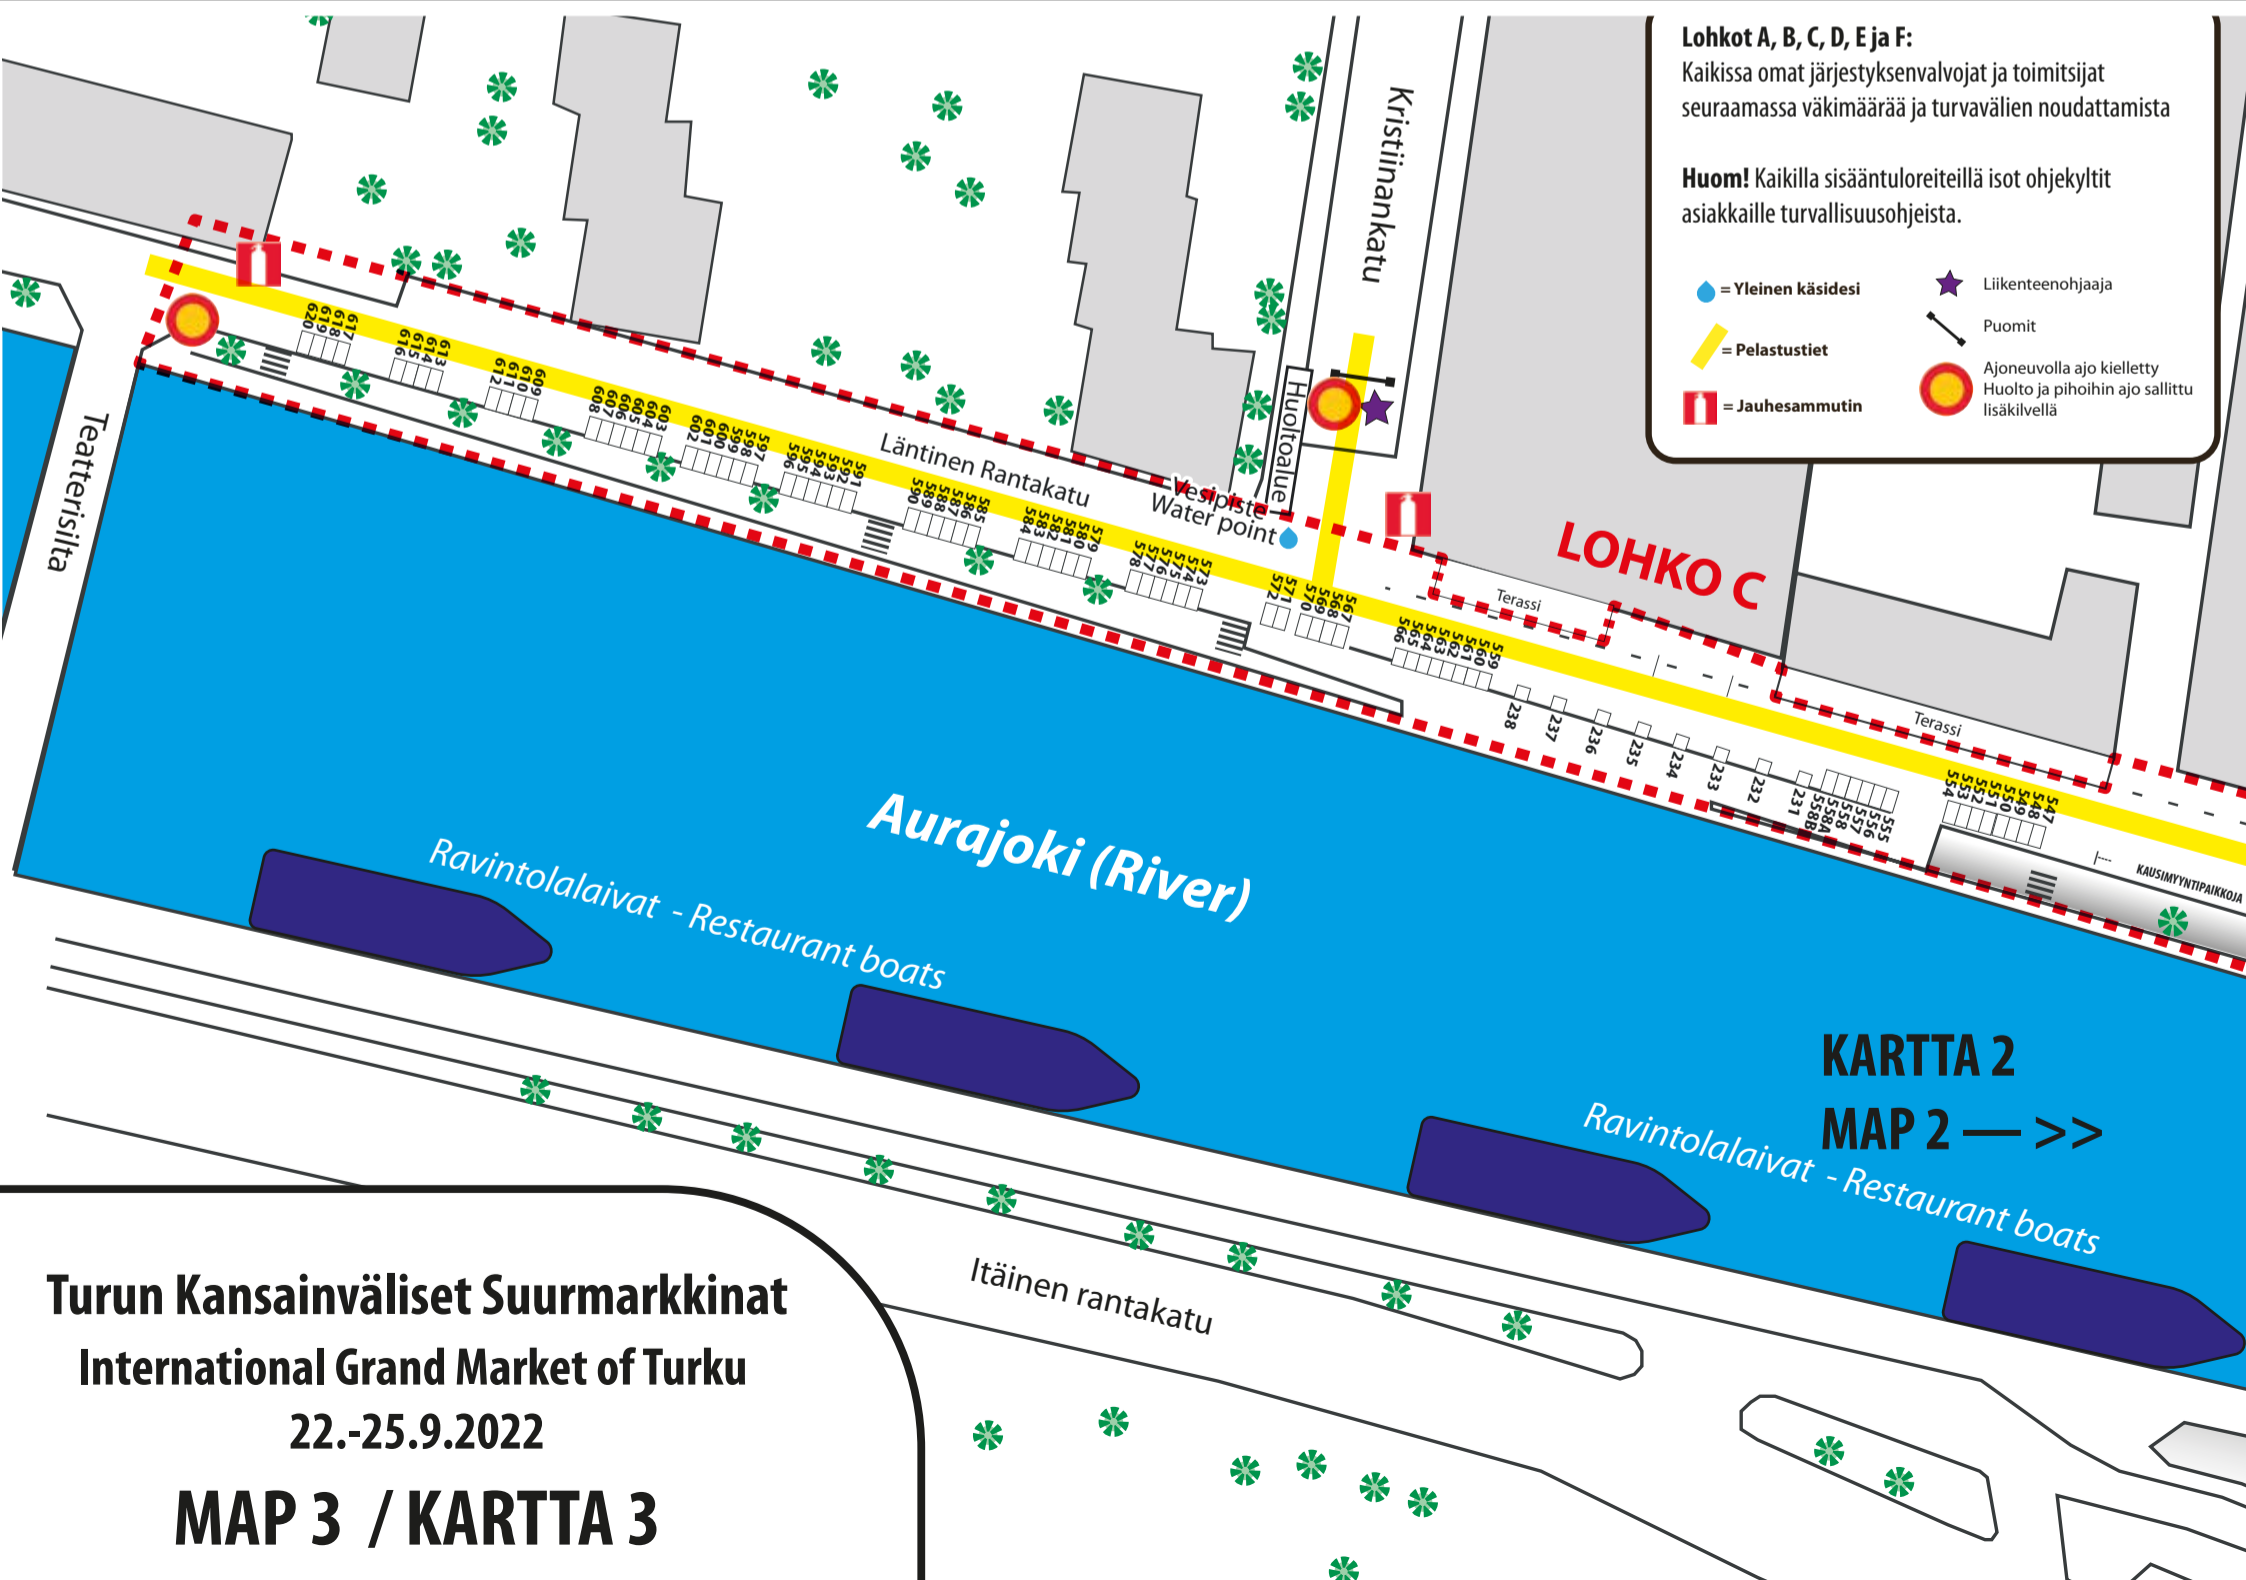

Turun Kansainväliset Suurmarkkinat
International Grand Market of Turku
22.-25.9.2022 MAP 1 / KARTTA 1

Lohkot A, B, C, D, E ja F:
 Kaikkissa omat järjestyksenvalvoajat ja toimitsijat seuraamassa väkimmäää ja turvavälien noudattamista

KARTTA 1
MAP 1 — >>

Turun Kansainväliset Suurmarkkinat
International Grand Market of Turku
22.-25.9.2022
MAP 2 / KARTTA 2

Lohkot A, B, C, D, E ja F:
Kaikissa omat järjestyksenvalvojat ja toimitsijat seuraamassa väkimäärää ja turvavälien noudattamista