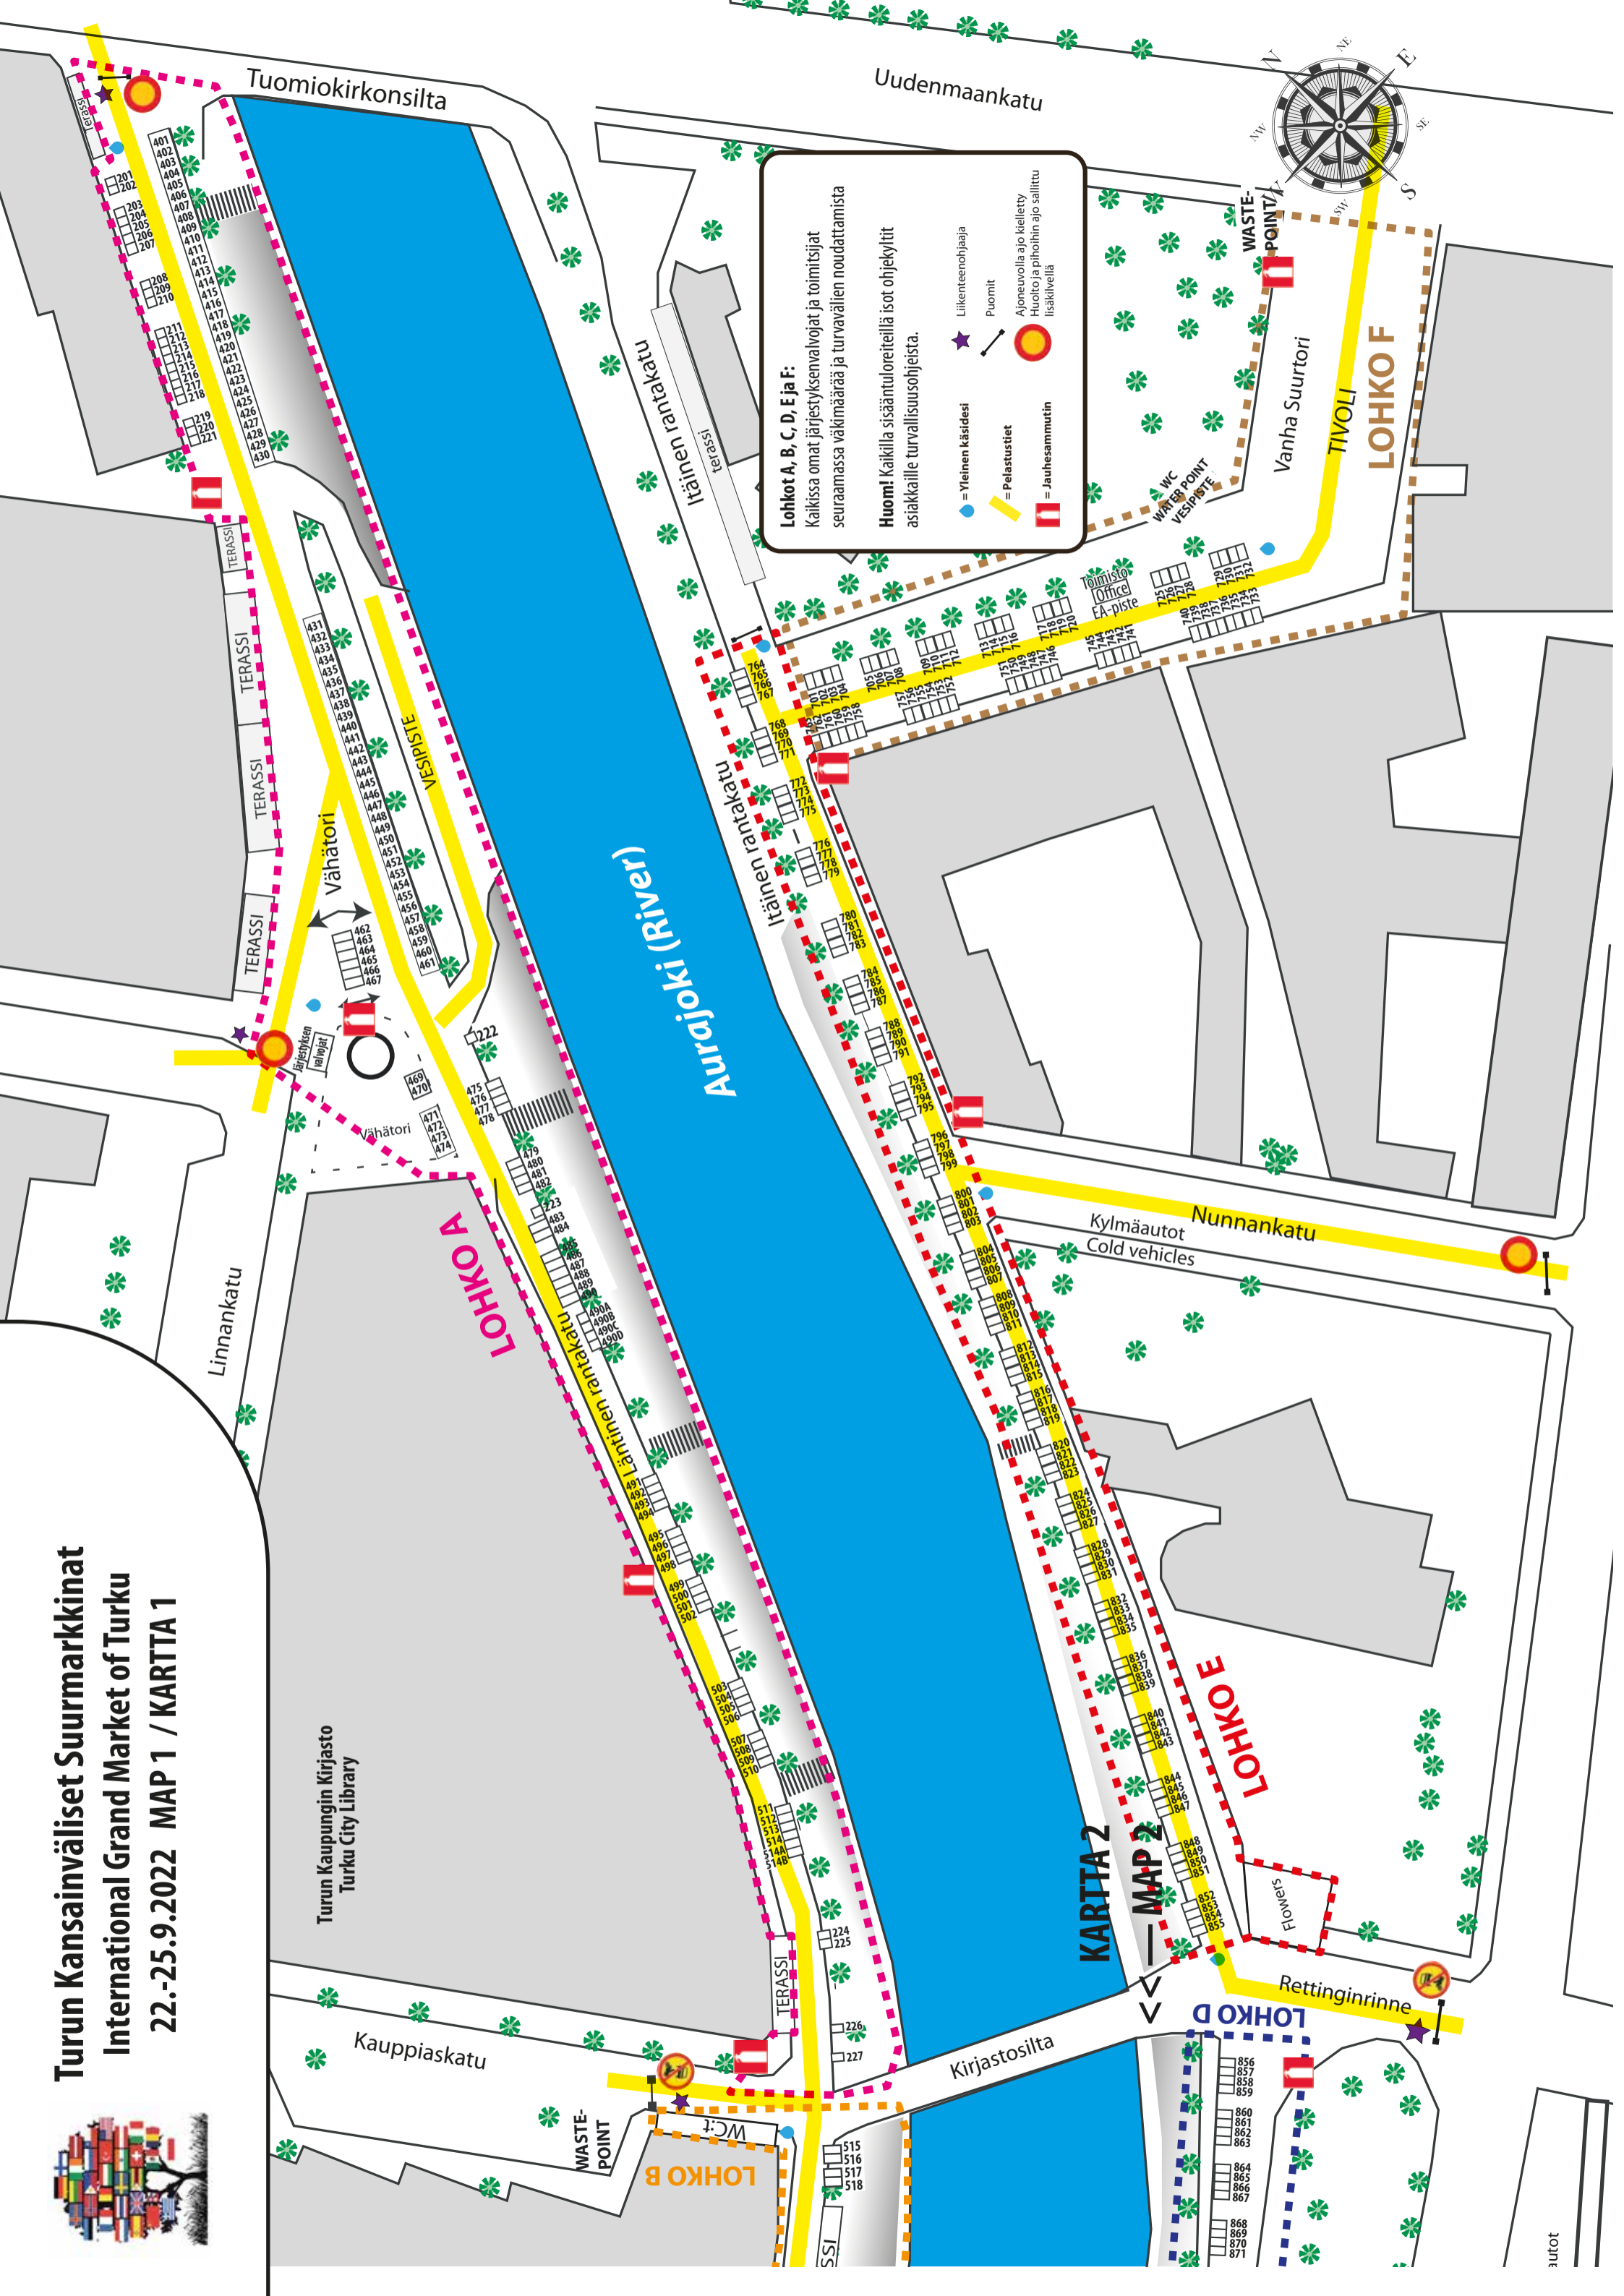

Turun Kansainväliset Suurmarkkinat
International Grand Market of Turku
22.-25.9.2022 MAP 1 / KARTTA 1

Lohkot A, B, C, D, E ja F:
 Kaikkissa omat järjestyksenvalvoajat ja toimitsijat seuraamassa väkimmäää ja turvavälien noudattamista

KARTTA 1
MAP 1 — >>

Turun Kansainväliset Suurmarkkinat
International Grand Market of Turku
22.-25.9.2022
MAP 2 / KARTTA 2

Lohkot A, B, C, D, E ja F:
Kaikissa omat järjestyksenvalvojat ja toimitsijat seuraamassa väkimäärää ja turvavälien noudattamista

Huom! Kaikilla sisääntuloreiteillä isot ohjekyltit asiakkaille turvallisuusohjeista.

- = Yleinen käsidesi
- ★ = Liikenteenohjaaja
- ▬ = Pelastustiet
- = Jauhesammutin
- ✂ = Puomit
- = Ajoneuvolla ajo kielletty Huolto ja pihoihin ajo sallittu lisäkilvillä

KARTTA 2
MAP 2 — >>

Turun Kansainväliset Suurmarkkinat
International Grand Market of Turku
22.-25.9.2022
MAP 3 / KARTTA 3