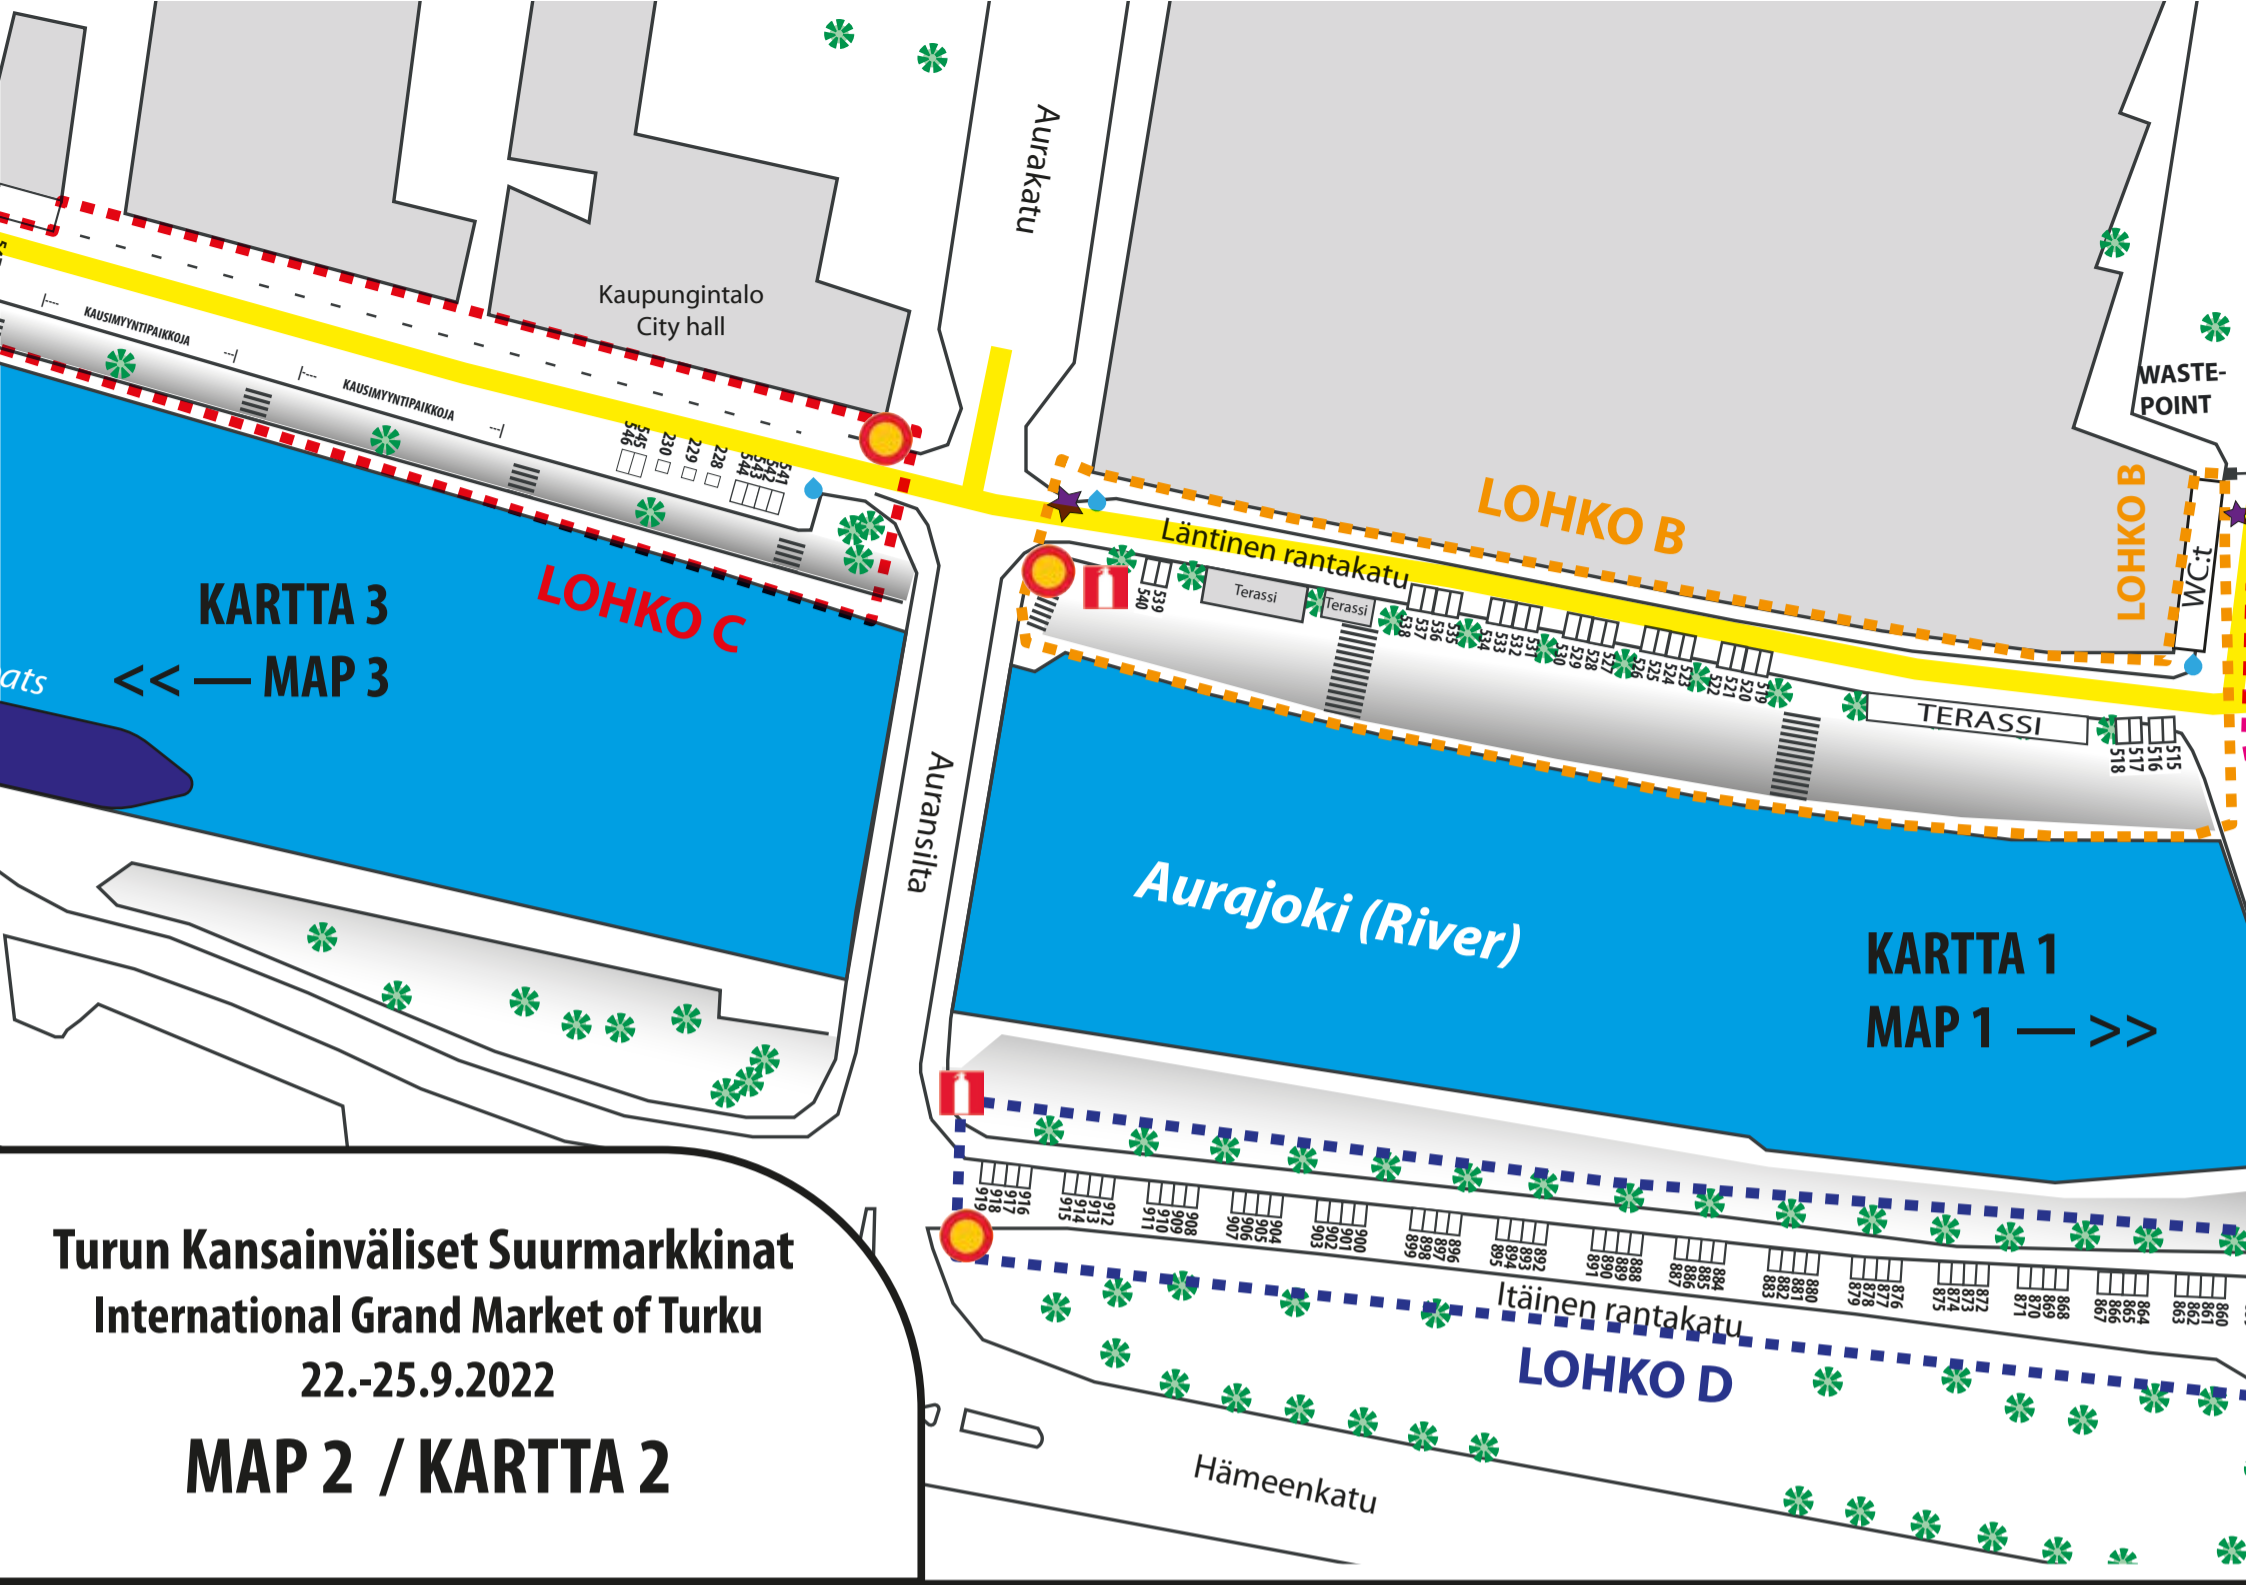

Turun Kansainväliset Suurmarkkinat
International Grand Market of Turku
22.-25.9.2022 MAP 1 / KARTTA 1

Lohkot A, B, C, D, E ja F:
 Kaikkissa omat järjestyksenvalvoajat ja toimitsijat seuraamassa väkimmäää ja turvavälien noudattamista

KARTTA 1
MAP 1 — >>

Turun Kansainväliset Suurmarkkinat
International Grand Market of Turku
22.-25.9.2022
MAP 2 / KARTTA 2

Lohkot A, B, C, D, E ja F:
Kaikissa omat järjestyksenvalvojat ja toimitsijat seuraamassa väkimäärää ja turvavälien noudattamista

KARTTA 2
MAP 2 — >>

Turun Kansainväliset Suurmarkkinat
International Grand Market of Turku
22.-25.9.2022
MAP 3 / KARTTA 3