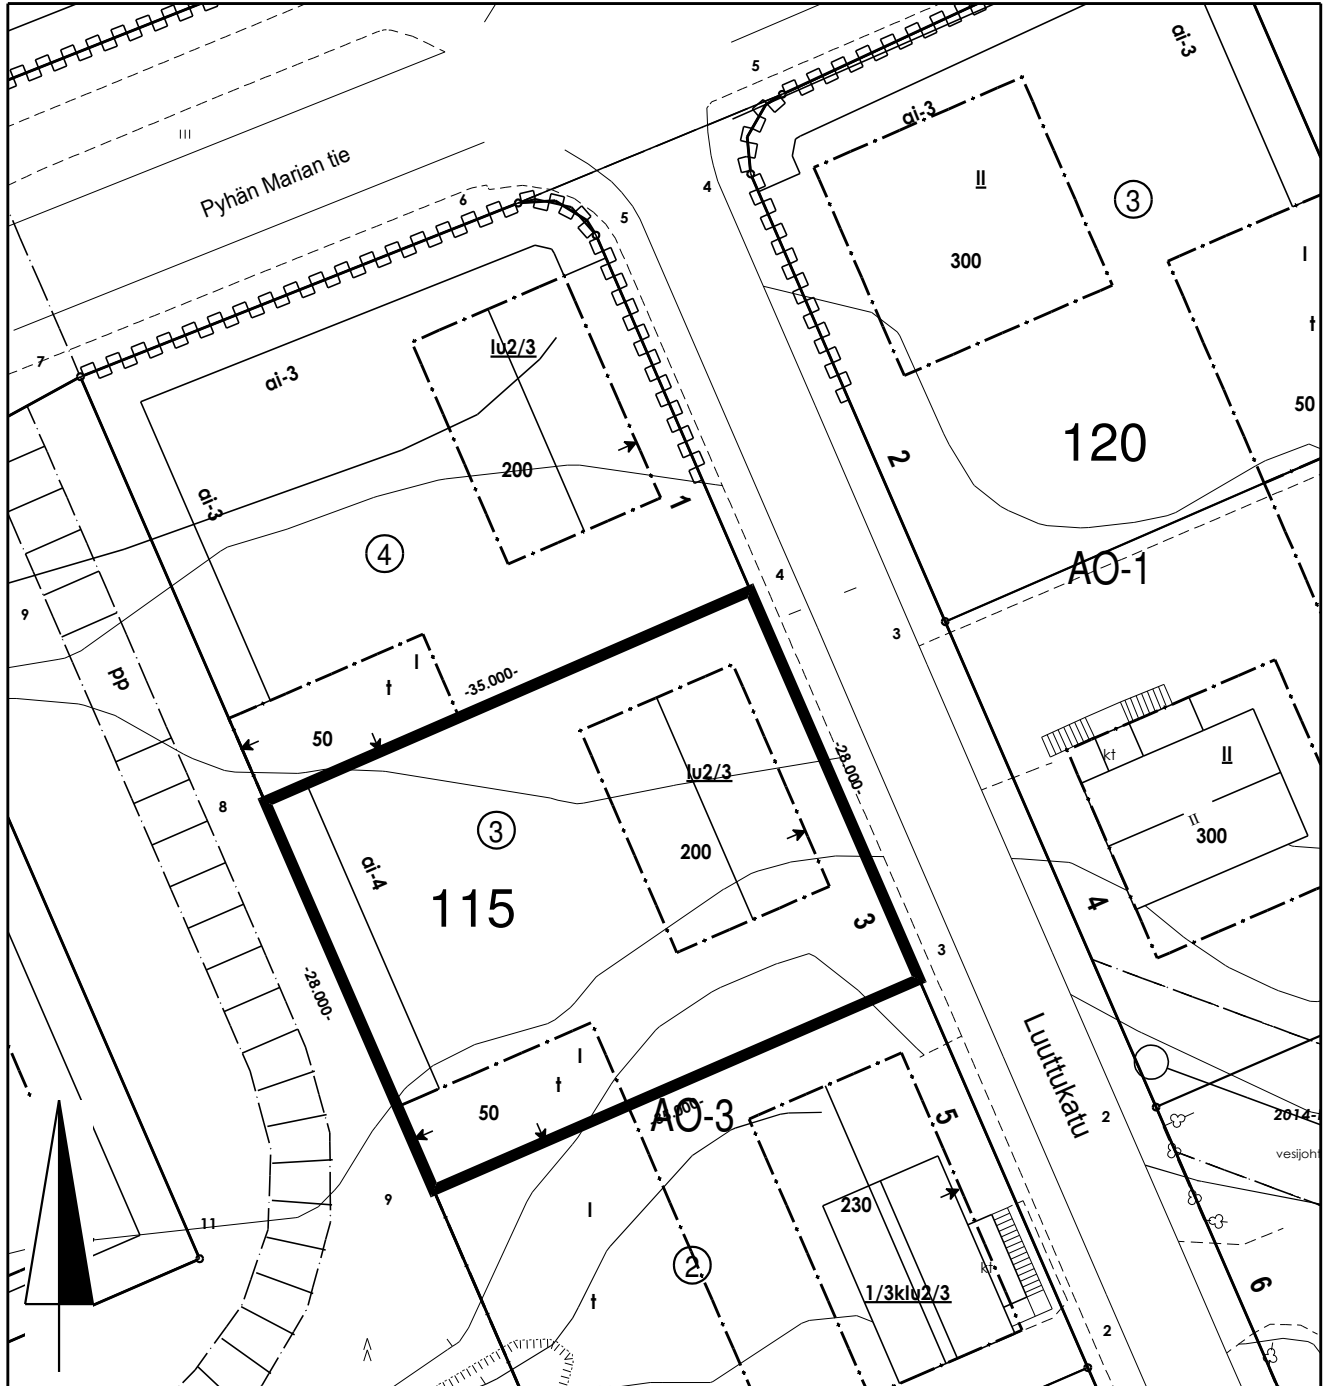


 Tontti 853-97-115-3 (Yli-Maaria) , pinta-ala 980 m2

0 25 m

 KAUPUNKIYMPÄRISTÖ	
KARTTA M 494	VALMISTELIJA Ritva Tuomainen
PVM 4.11.2021	PIIRTÄJÄ Janina Kajala