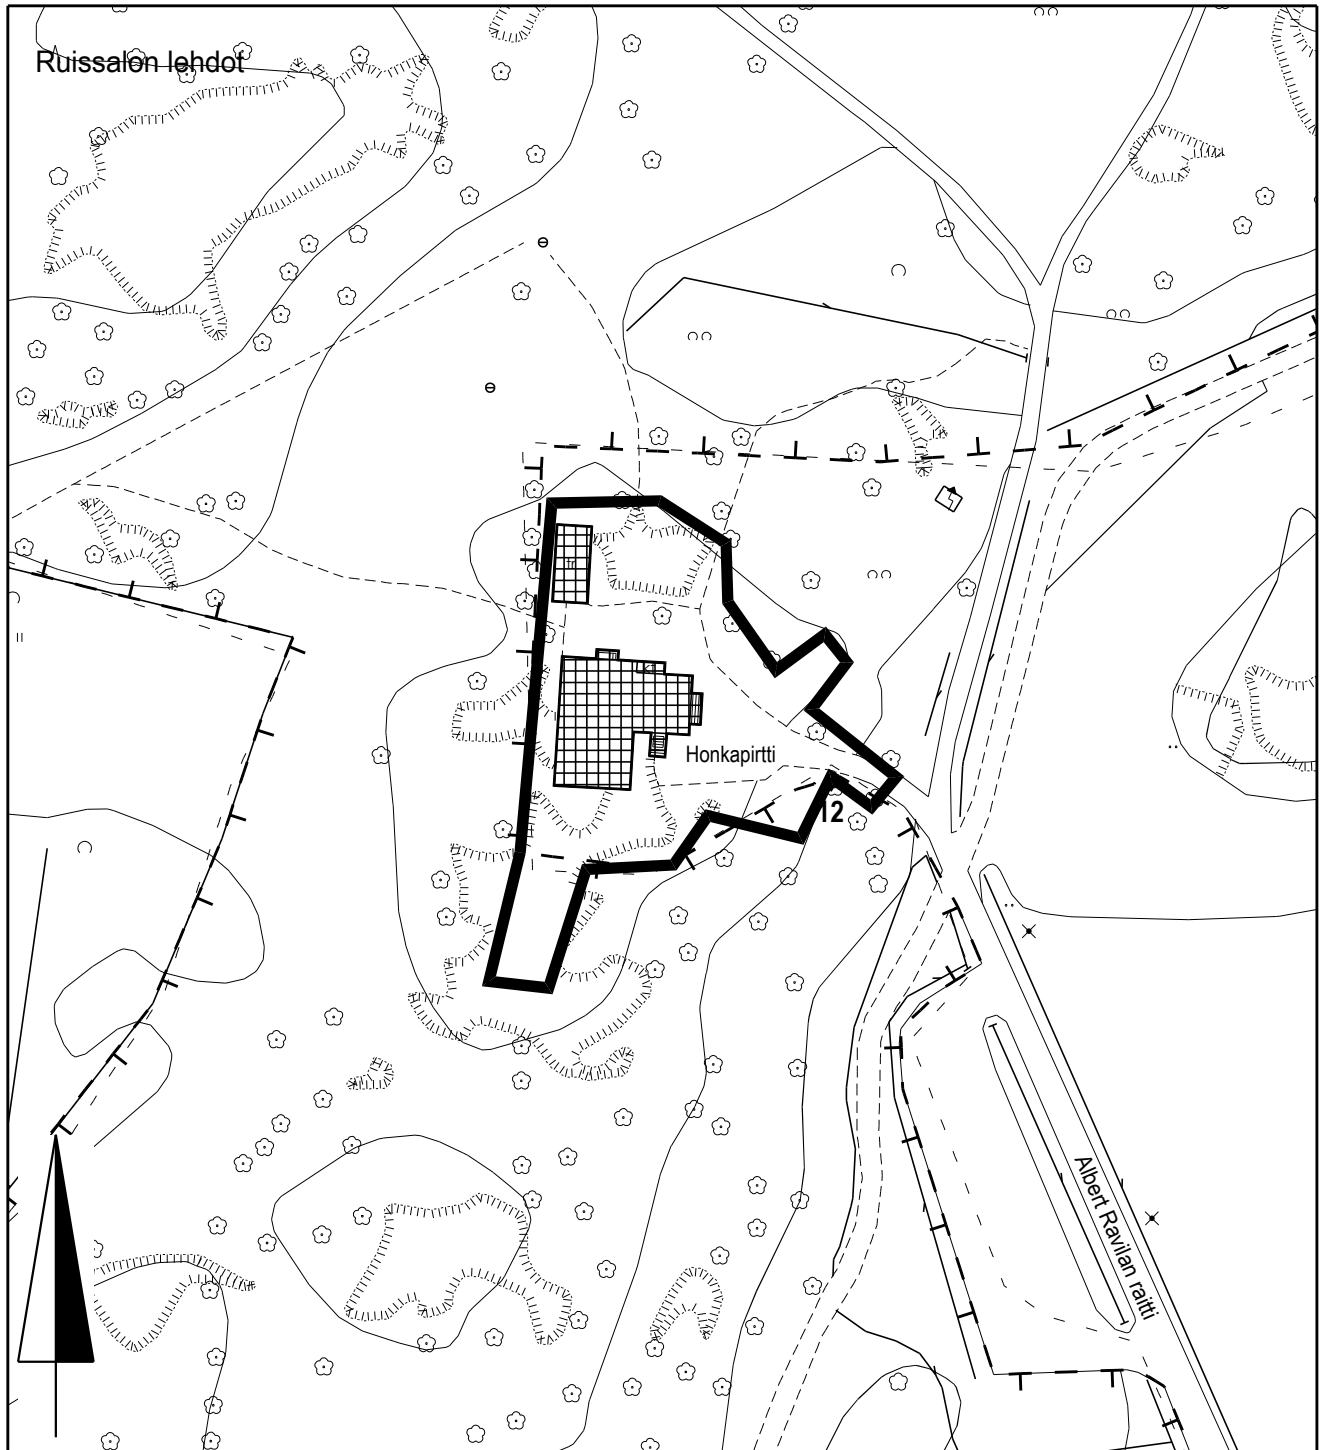

 Osa tilasta Ruissalo 853-503-1-3, pinta-ala n. 1675 m<sup>2</sup>

 Myytävät rakennukset

 Ruissalon lehdot -luonnonsuojelualue

0 50 m

 <b>TURKU ÅBO</b> KAUPUNKIYMPÄRISTÖ	
KARTTA M 198	VALMISTELIJA Taru Selkälä
PVM 1.6.2022	PIIRTÄJÄ Janina Kajala