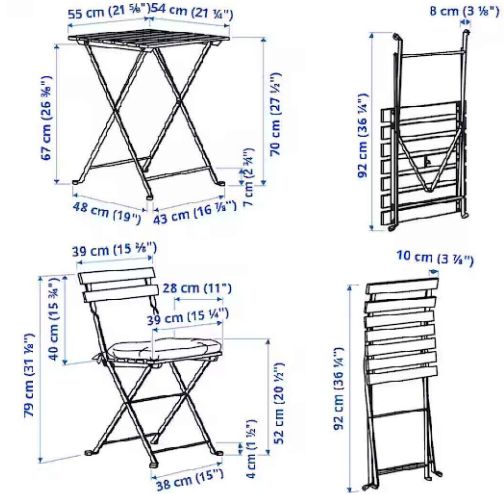

TERASSIALUE  
1:200

HELPOSTI SIIRRETTÄVÄT  
TERASSIKALUSTEET

TERASSIALUEEN KUVAUS:

- KÖYDELLÄ RAJATTU TERASSIALUE, JOKA ULOTTUU 1,6 METRIÄ RAVINTOLAN SEINÄSTÄ JALKAKÄYTÄVÄLLE PUISTOKADUN SUUNTAAN.
- KUUSI (6) KEVYRAKENTEISTA TUOLIA JA KOLME (3) PÖYTÄÄ.
- KALUSTEET NOSTETAAN YÖKSI SISÄLLE JA KÖYSI TOLPPINEEN SEINÄN VIEREEN.

SKAALA:

1:200

PÄIVÄYS:

06.06.2022

NIMI:

**HANNIKAISEN  
OLUTRAVINTOLAN  
UUSI TERASSIALUE**