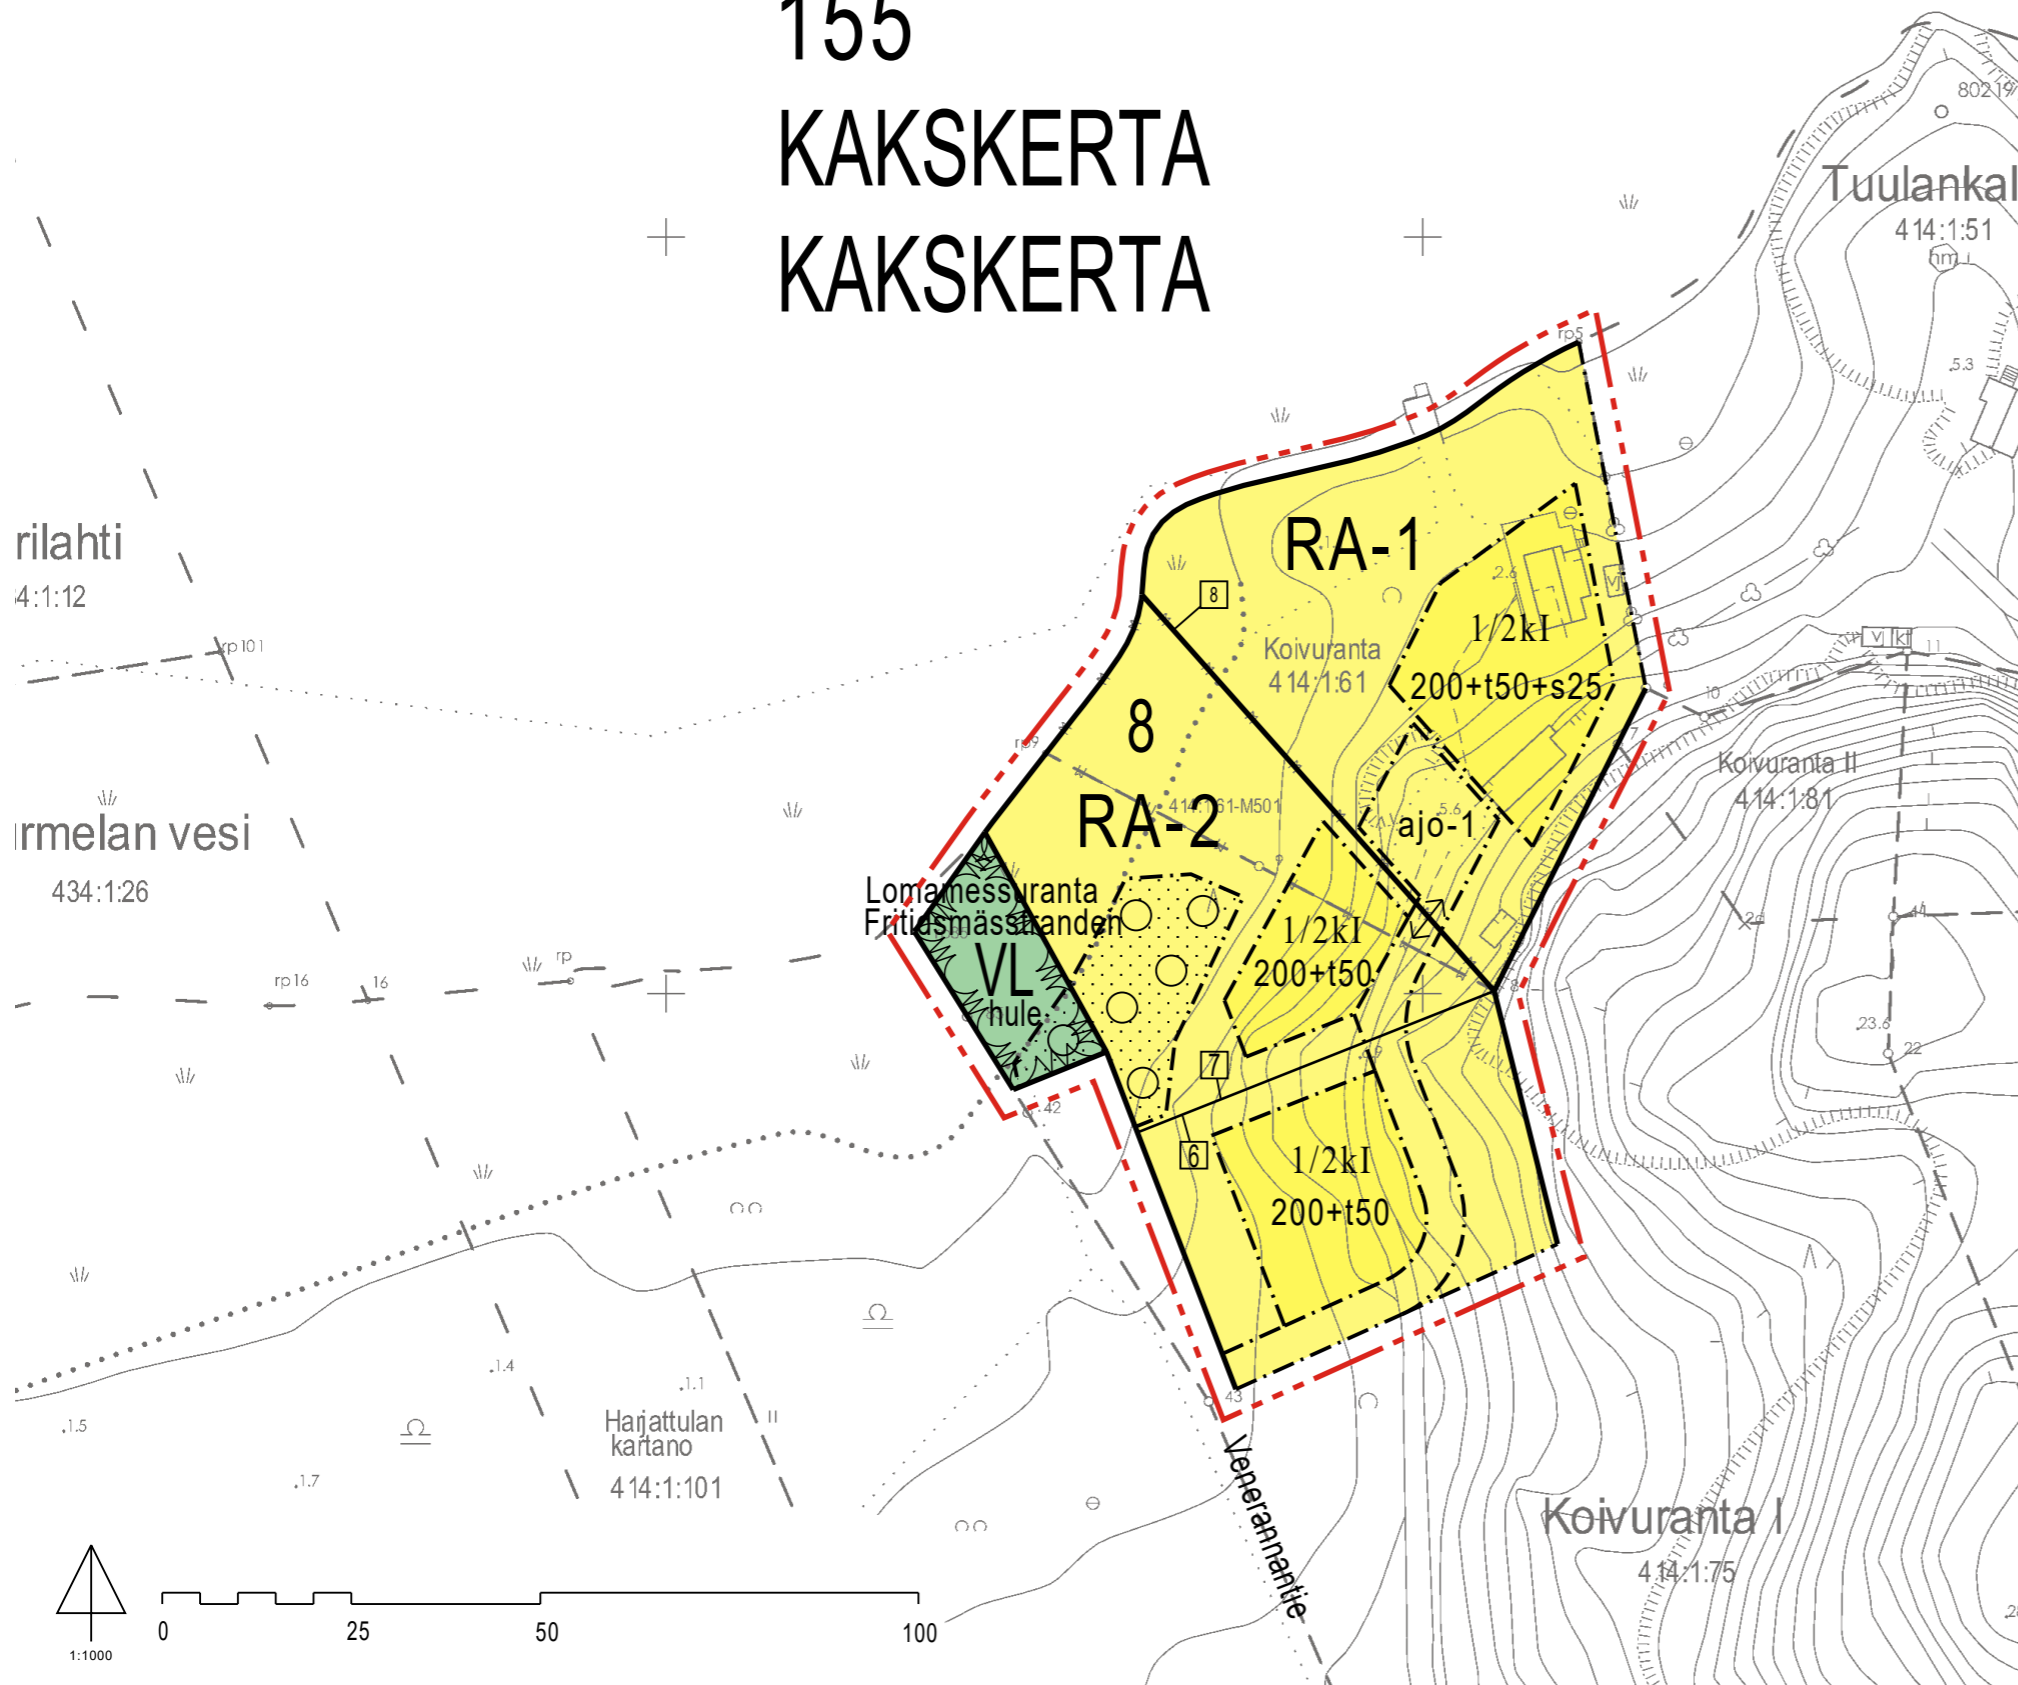

155 KAKSKERTA KAKSKERTA

POISTUVA KAAVA

Merkintöjen selite:

3 m kaava-alueen rajan ulkopuolella oleva viiva, jota otsakkeessa otsakkeessa mainittu kaavanmuutos koskee ja jolta aiemmat kaavamerkinnät ja -määräykset poistuvat.

35/2010
26.11.2016

Poistuvan kaavan tunnus ja voimaantulopäivä.

SUJAINKARTTA

ILMAKUVA ALUEESTA, v. 2018