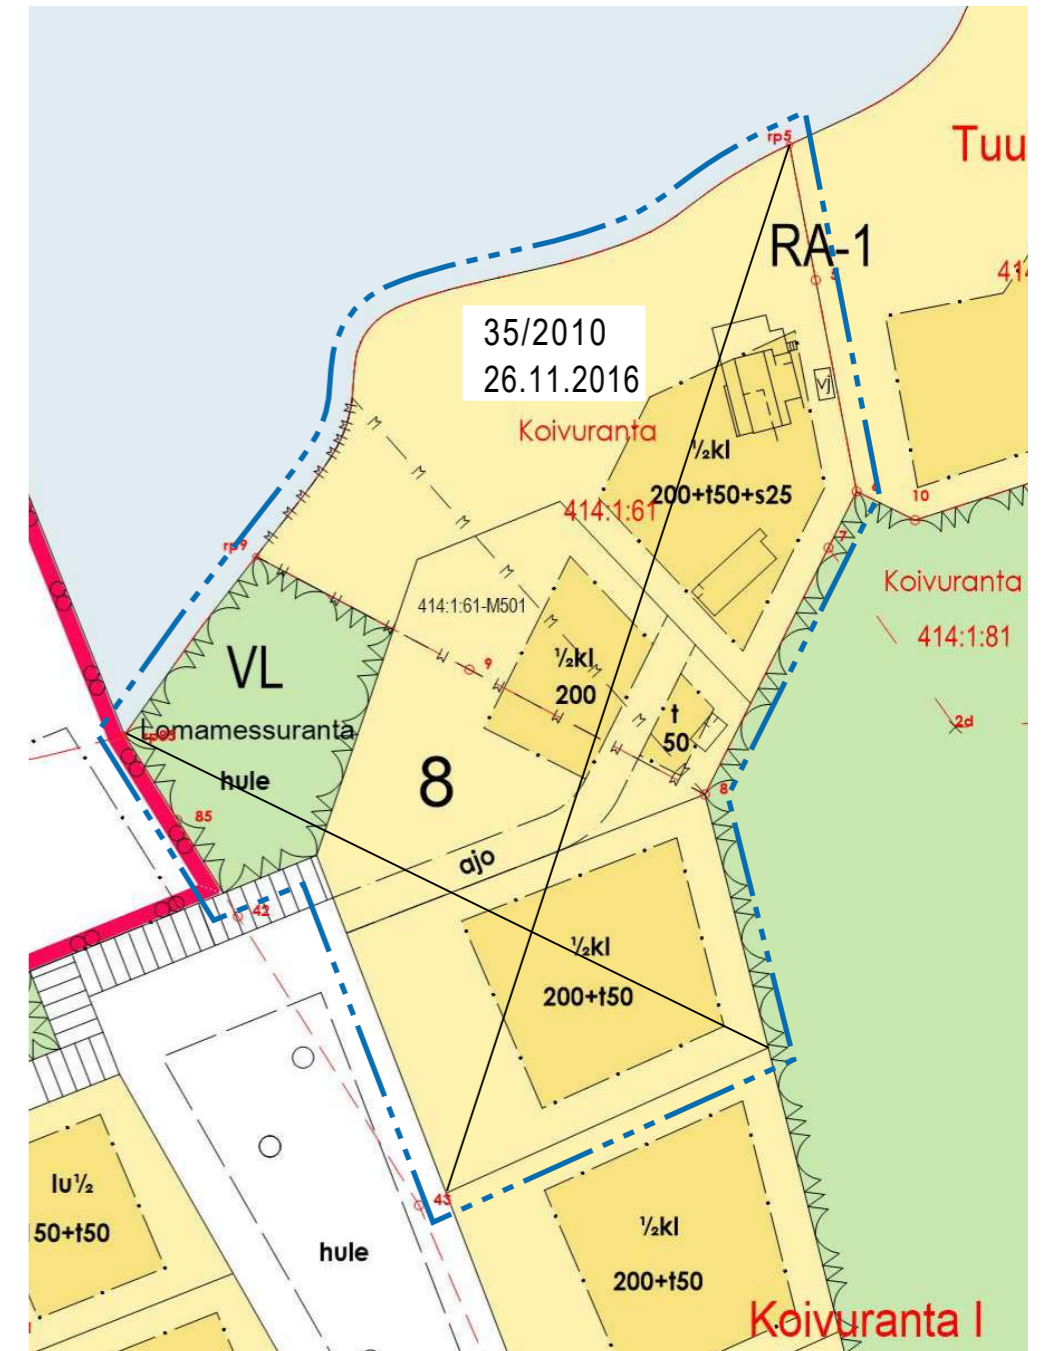

155 KAKSKERTA KAKSKERTA

POISTUVA KAAVA

Merkintöjen selite:

3 m kaava-alueen rajan ulkopuolella oleva viiva, jota otsakkeessa otsakkeessa mainittu kaavanmuutos koskee ja jolta aiemmat kaavamerkinnät ja -määräykset poistuvat.

35/2010
26.11.2016

Poistuvan kaavan tunnus ja voimaantulopäivä.

SUJAINKARTTA

ILMAKUVA ALUEESTA, v. 2018