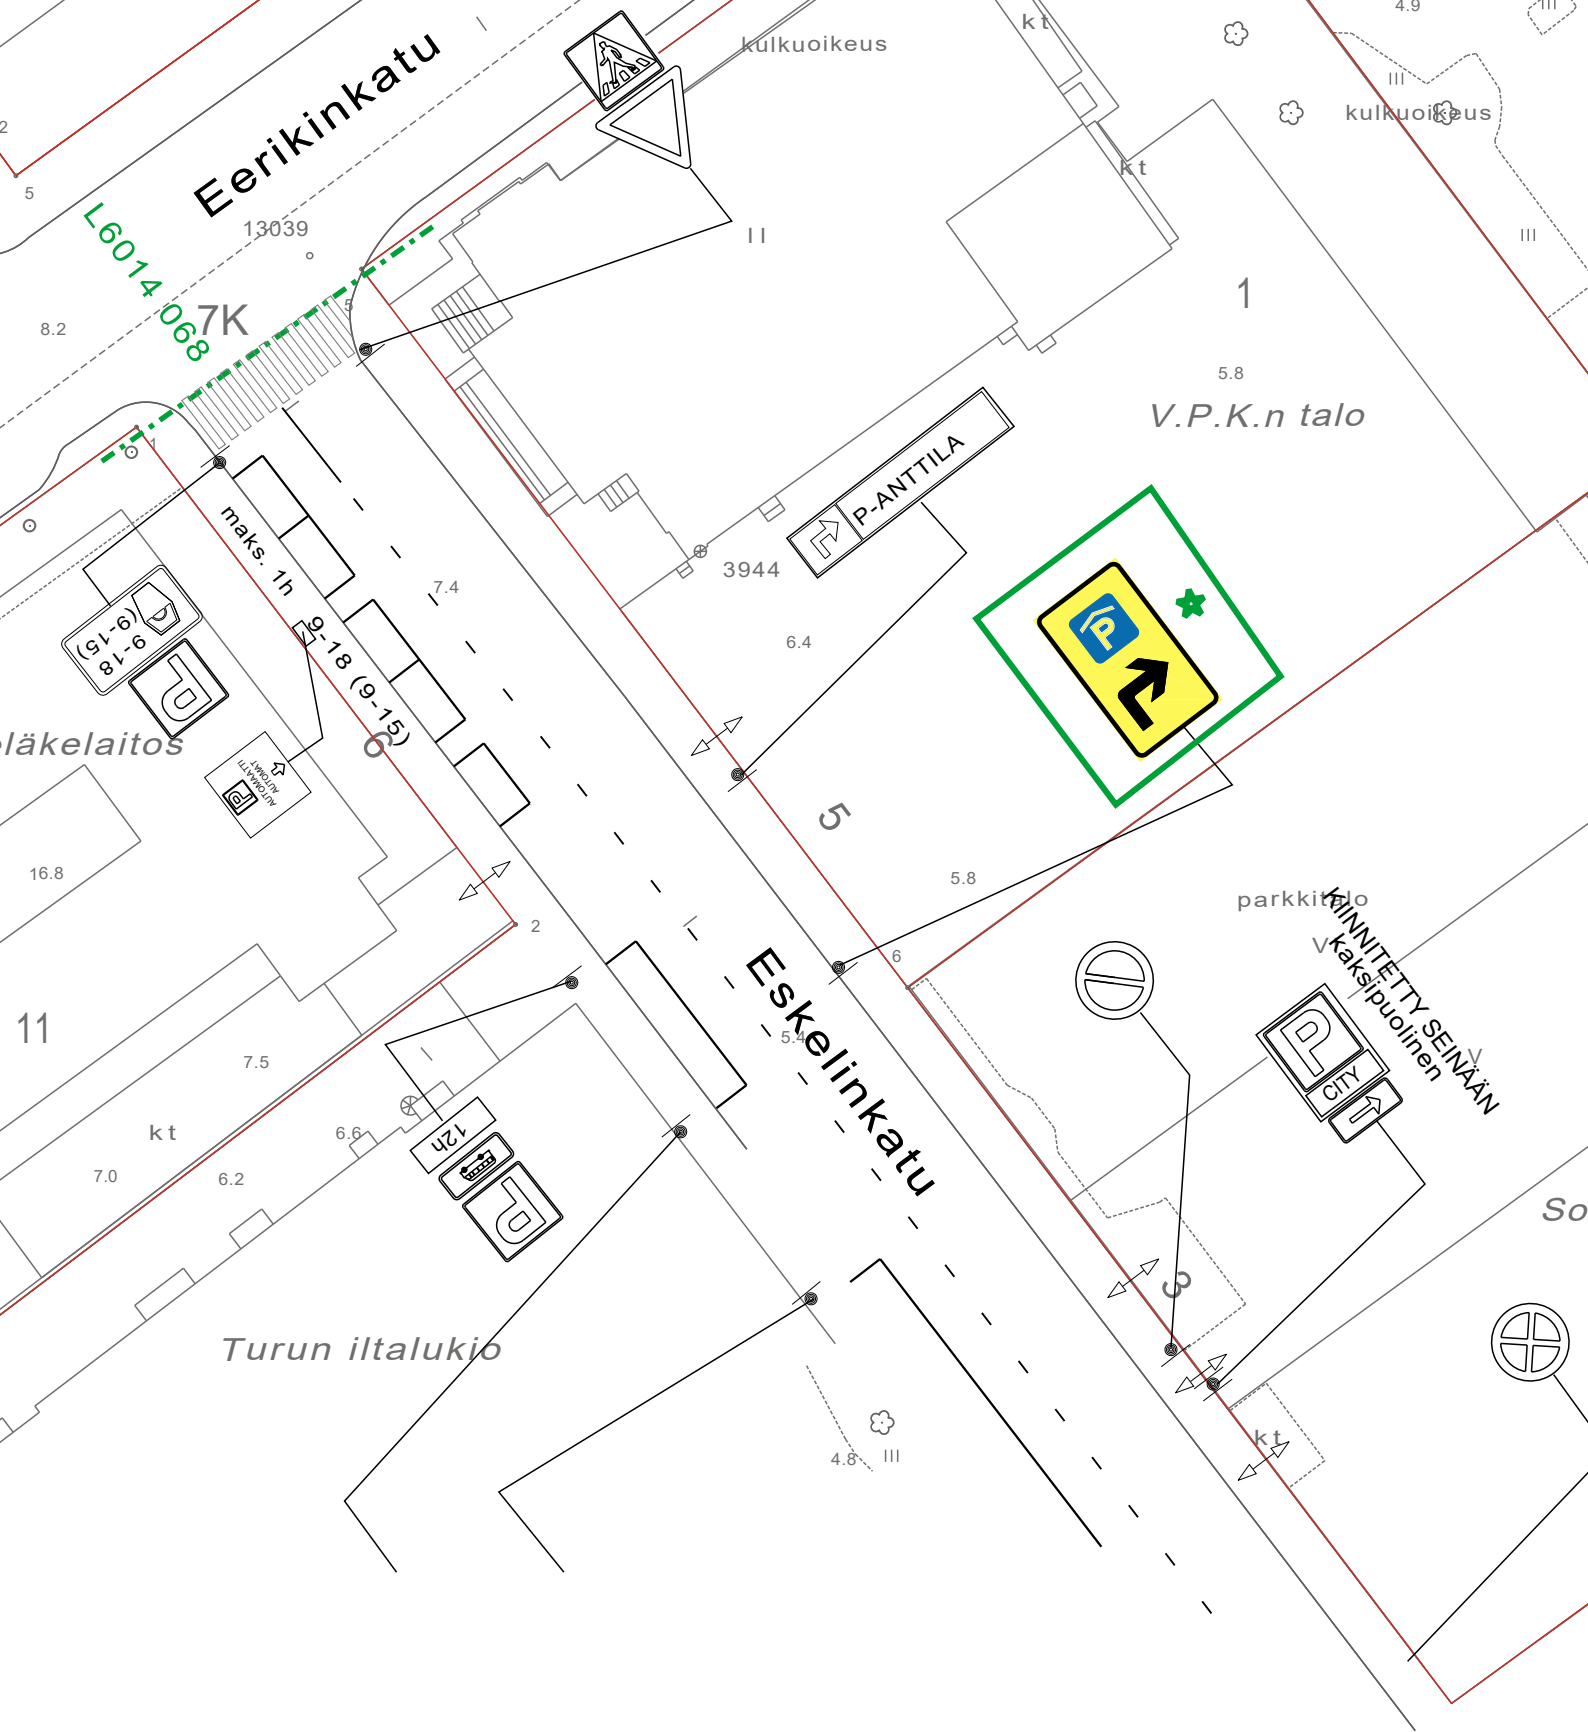

★ = UUSI

Ote liikenteenohjaussuunnitelmasta n:o		L 6077 125	
Linnankatu			
Opastemuutos.		pvm	5.5.2022
		mittakaava	
		Diario nro.	5570-2022
Suunn./Piirt.	T. Pärssinen/ J.Rouvinen		suunn.pääll.

★ = UUSI

Ote liikenteenohjaussuunnitelmasta n:o		L 6077 127	
Linnankatu			
Opastemuutokset.	pvm	5.5.2022	
	mittakaava		
	Diario nro.	5570-2022	
Suunn./Piirt.	T. Pärssinen/ J.Rouvinen		suunn.pääll.

tomautti kadun  
sella puolella  
tomat på andra  
lan gatan

L6853 012

uusi  
automaatti  
L6853 012

Eskelinkatu

Väliaikainen  
ajokaistaopastus

Linnankatu

VII K 14

★ = UUSI

Ote liikennesuunnitelmasta n:o 6077 127	
Linnankatu	
P-OPASTE	pvm 3.6.2022 TP/TO
	mittakaava 1:500
	ykl
	suunn.pääll.

★ = UUSI

Ote liikennesuunnitelmasta		n:o L 6853 012	
Eskelinkatu			
P-OPASTE		pvm	3.6.2022 TP/TO
		mittakaava	1:500
		ykl	
		suunn.pääll.	