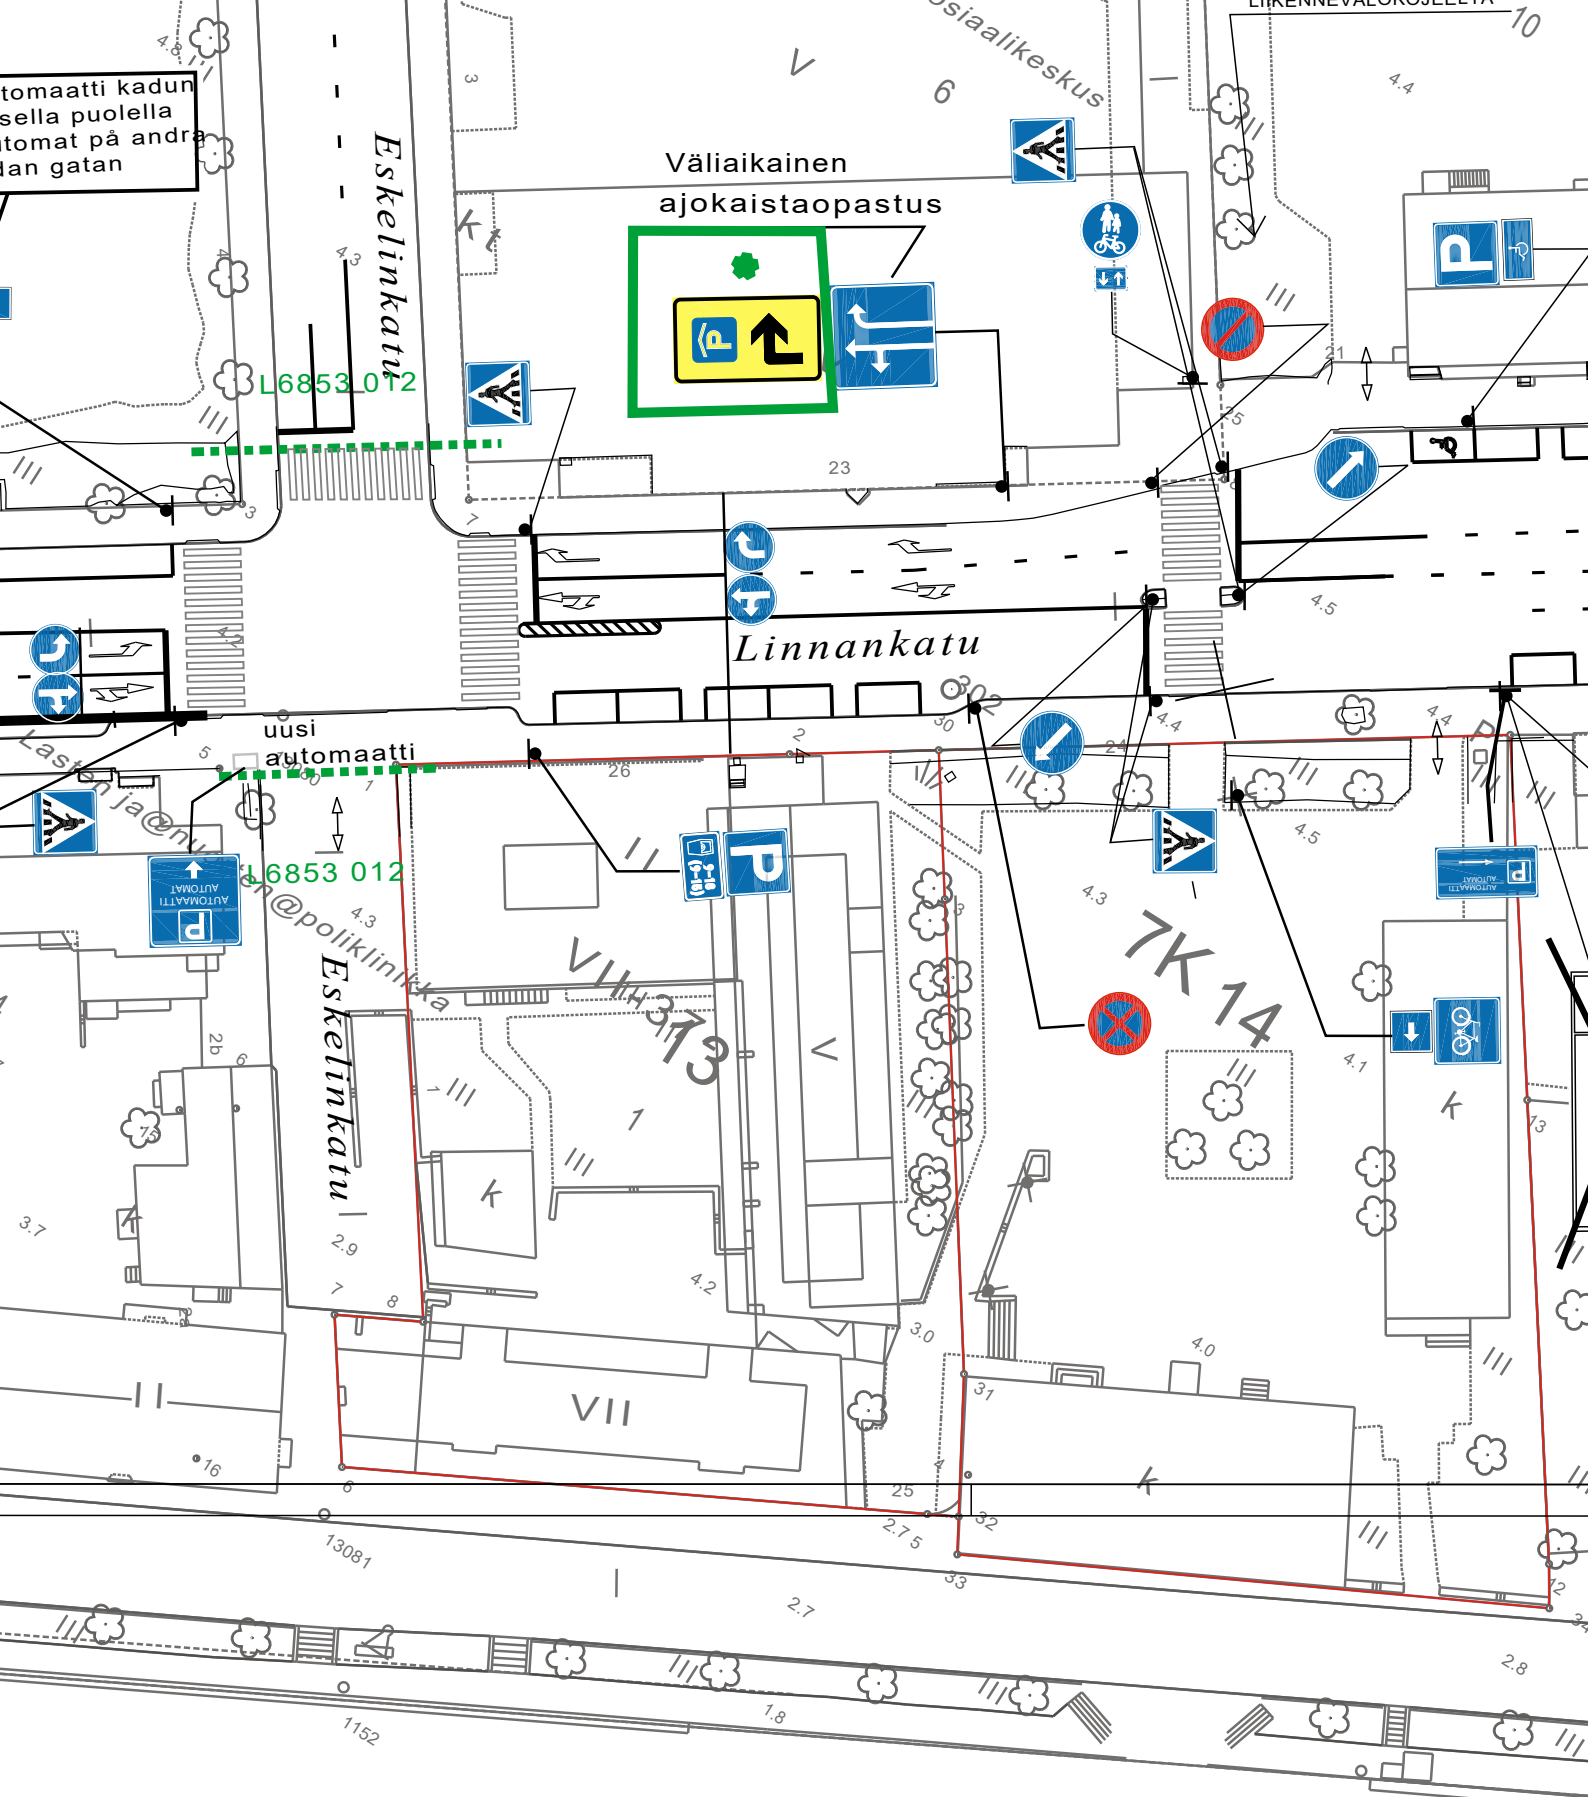

★ = UUSI

Ote liikenteenohjaussuunnitelmasta n:o		L 6077 125	
Linnankatu			
Opastemuutos.		pvm	5.5.2022
		mittakaava	
		Diario nro.	5570-2022
Suunn./Piirt.	T. Pärssinen/ J.Rouvinen		suunn.pääll.

★ = UUSI

Ote liikenteenohjaussuunnitelmasta n:o		L 6077 127	
Linnankatu			
Opastemuutokset.	pvm	5.5.2022	
	mittakaava		
	Diario nro.	5570-2022	
Suunn./Piirt.	T. Pärssinen/ J.Rouvinen		suunn.pääll.

tomautti kadun  
sella puolella  
tomat på andra  
lan gatan

L6853 012

uusi  
automaatti  
L6853 012

Eskelinkatu

Väliaikainen  
ajokaistaopastus

Linnankatu

VII K 14

★ = UUSI

Ote liikennesuunnitelmasta n:o 6077 127	
Linnankatu	
P-OPASTE	pvm 3.6.2022 TP/TO
	mittakaava 1:500
	ykl
	suunn.pääll.

★ = UUSI

Ote liikennesuunnitelmasta		n:o L 6853 012	
Eskelinkatu			
P-OPASTE		pvm	3.6.2022 TP/TO
		mittakaava	1:500
		ykl	
		suunn.pääll.	