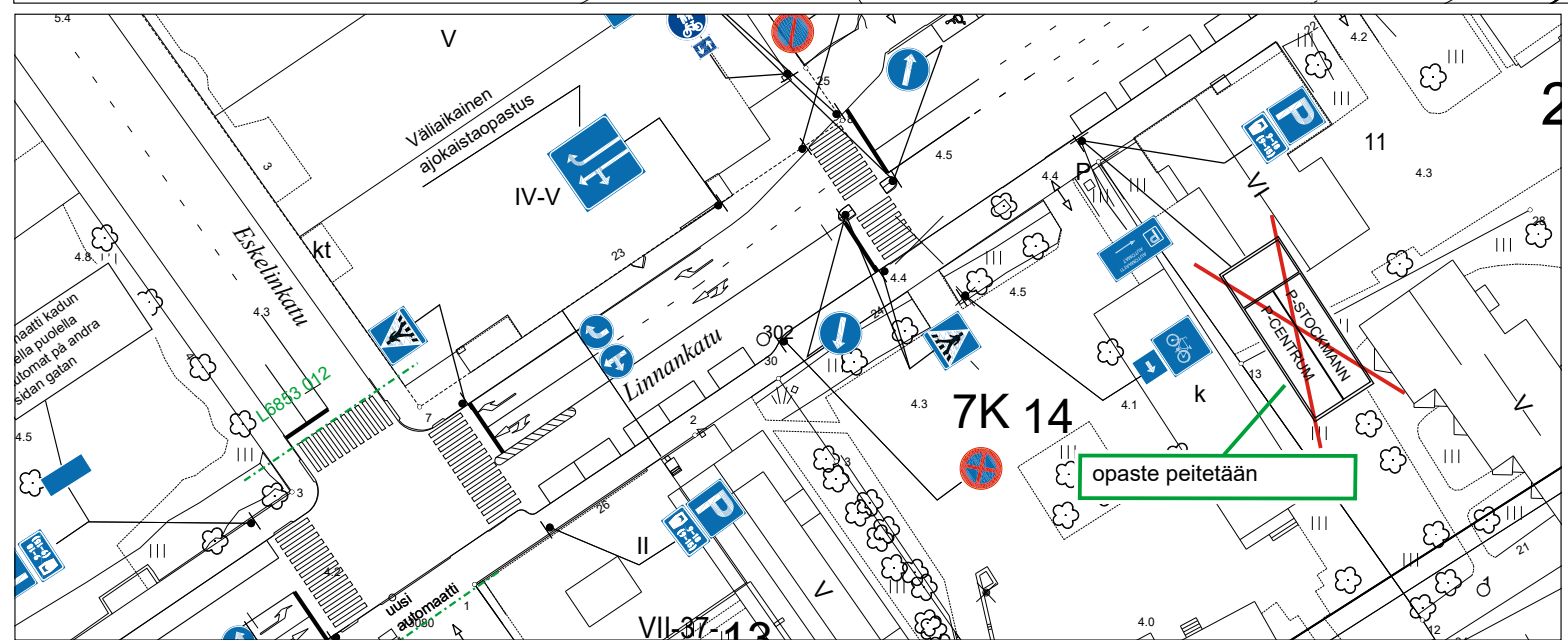

★ = UUSI

Ote liikenteenohjaussuunnitelmasta n:o		L 6077 125	
Linnankatu			
Opastemuutos.		pvm	5.5.2022
		mittakaava	
		Diario nro.	5570-2022
Suunn./Piirt.	T. Pärssinen/ J.Rouvinen		suunn.pääll.

★ = UUSI

Ote liikenteenohjaussuunnitelmasta n:o		L 6077 127	
Linnankatu			
Opastemuutokset.	pvm	5.5.2022	
	mittakaava		
	Diario nro.	5570-2022	
Suunn./Piirt.	T. Pärssinen/ J.Rouvinen		suunn.pääll.

tomautti kadun  
sella puolella  
tomat på andra  
lan gatan

L6853 012

uusi  
automaatti  
L6853 012

Eskelinkatu

Väliaikainen  
ajokaistaopastus

Linnankatu

VII K 14

★ = UUSI

Ote liikennesuunnitelmasta n:o 6077 127	
Linnankatu	
P-OPASTE	pvm 3.6.2022 TP/TO
	mittakaava 1:500
	ykl
	suunn.pääll.

★ = UUSI

Ote liikennesuunnitelmasta		n:o L 6853 012	
Eskelinkatu			
P-OPASTE		pvm	3.6.2022 TP/TO
		mittakaava	1:500
		ykl	
		suunn.pääll.	