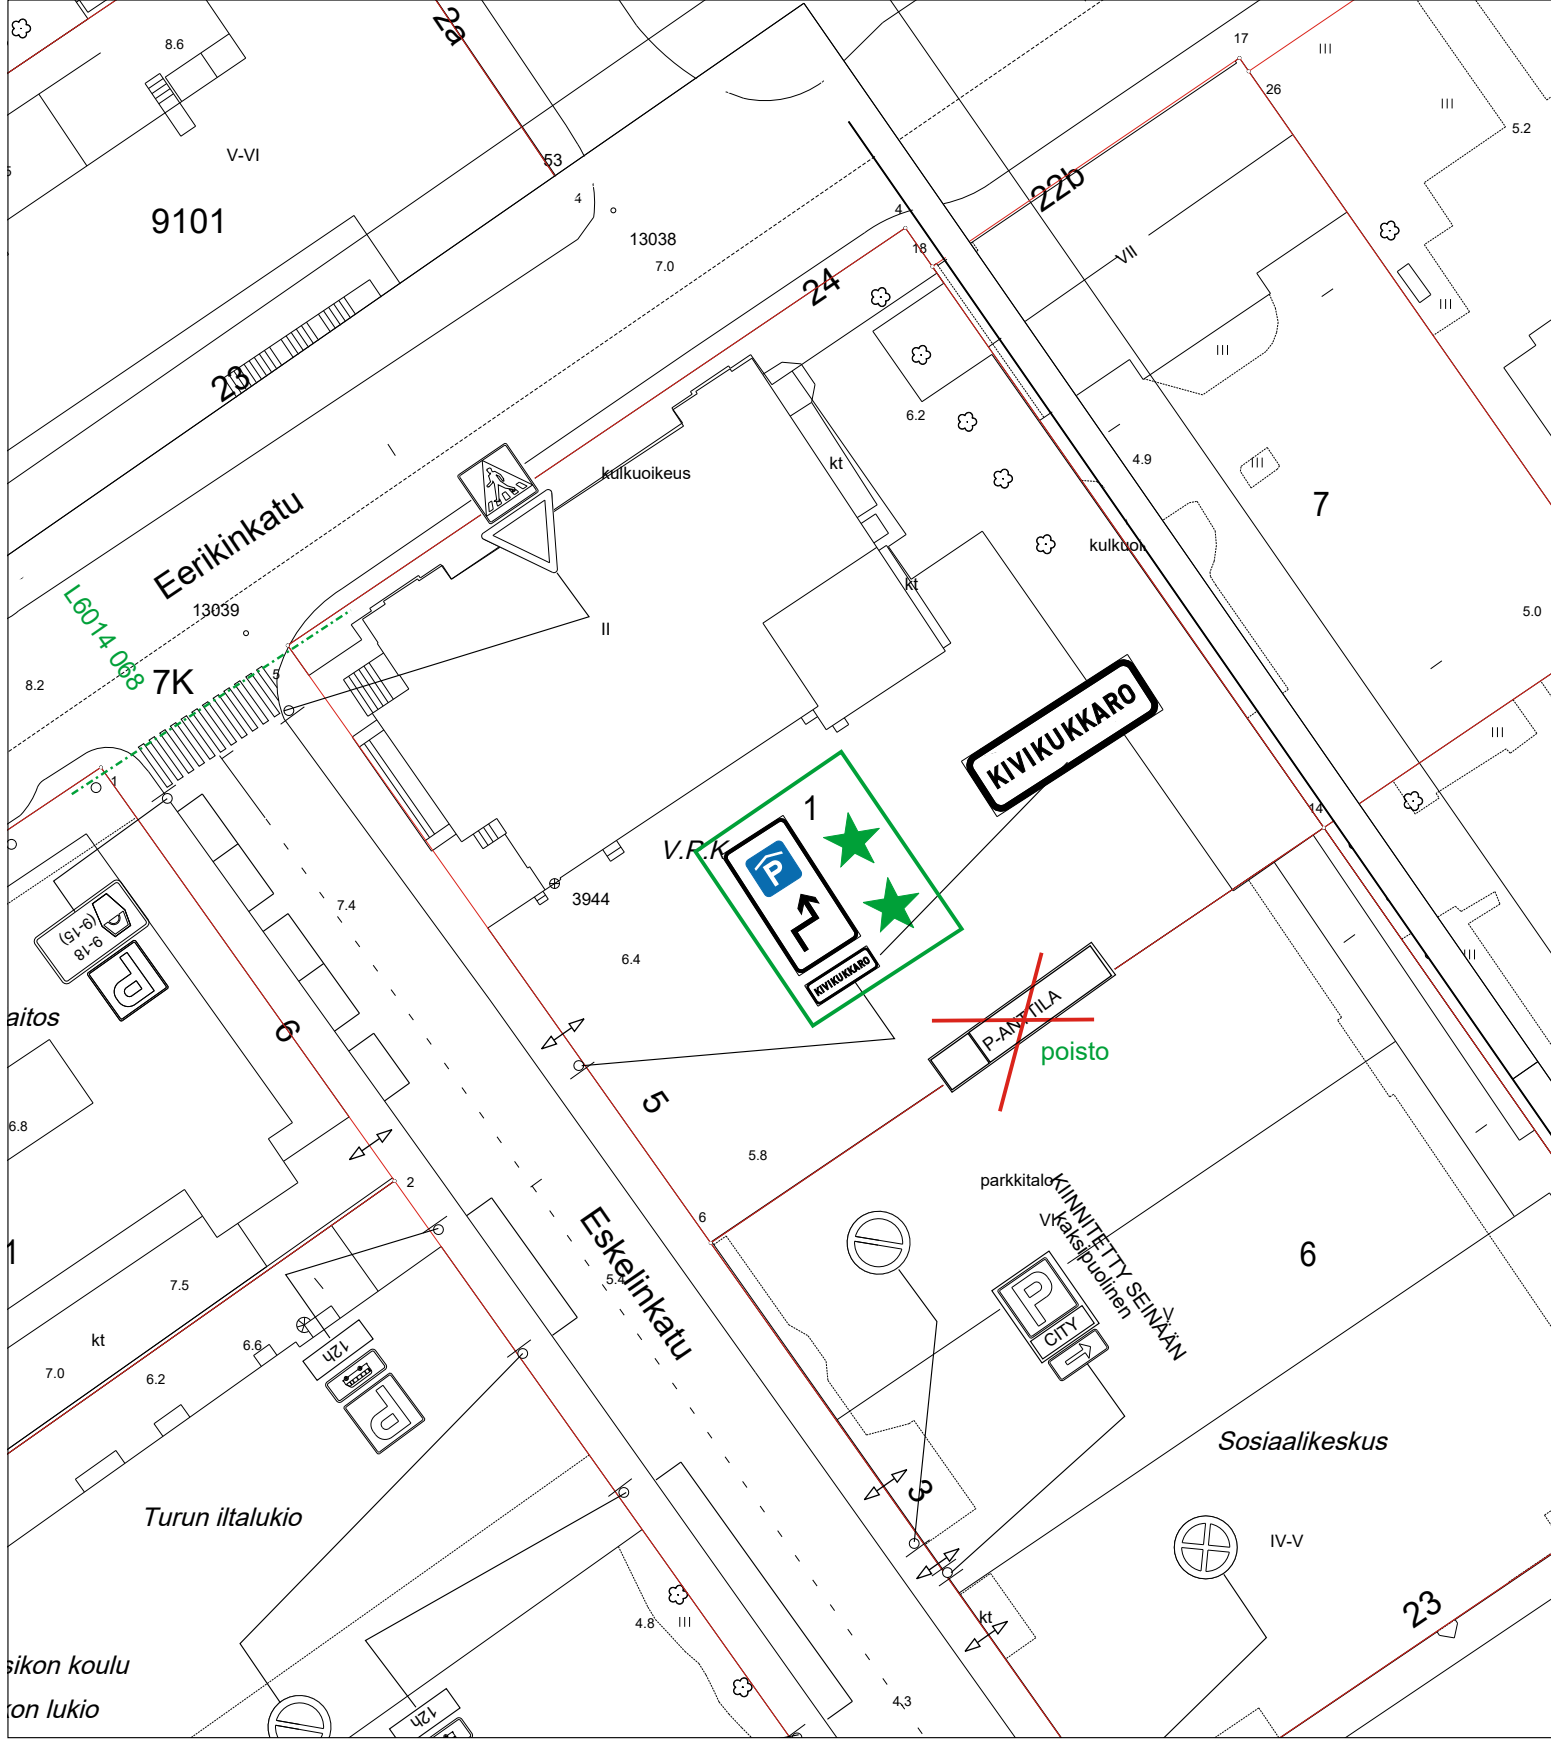

★ = UUSI

Ote liikenteenohjaussuunnitelmasta n:o		L 4920 032	
Humalistonkatu			
Pysäköintilaitosviitoitus		pvm	6.6.2022
		mittakaava	
		Diario nro.	6616-2022
Suunn./Piirt.	L. Pirilä / J.Rouvinen		suunn.pääll.

★ = UUSI

Ote liikenteenohjaussuunnitelmasta n:o		L 5208 027	
Kristiinankatu			
Pysäköintilaitosviitoitus	pvm	6.6.2022	
	mittakaava		
	Diario nro.	6616-2022	
Suunn./Piirt.	L. Pirilä / J.Rouvinen		suunn.pääll.

★ = UUSI

Ote liikenteenohjaussuunnitelmasta n:o		L 6853 012	
Eskelinkatu			
Pysäköintilaitosviitoitus	pvm	6.6.2022	
	mittakaava		
	Diario nro.	6616-2022	
Suunn./Piirt.	L. Pirilä / J.Rouvinen		suunn.pääll.

★ = UUSI

Ote liikenteenohjaussuunnitelmasta n:o		L 6014 003	
Eerikinkatu			
Pysäköintilaitosviitoitus	pvm	6.6.2022	
	mittakaava		
	Diario nro.	6616-2022	
Suunn./Piirt.	L. Pirlä / J.Rouvinen		suunn.pääll.