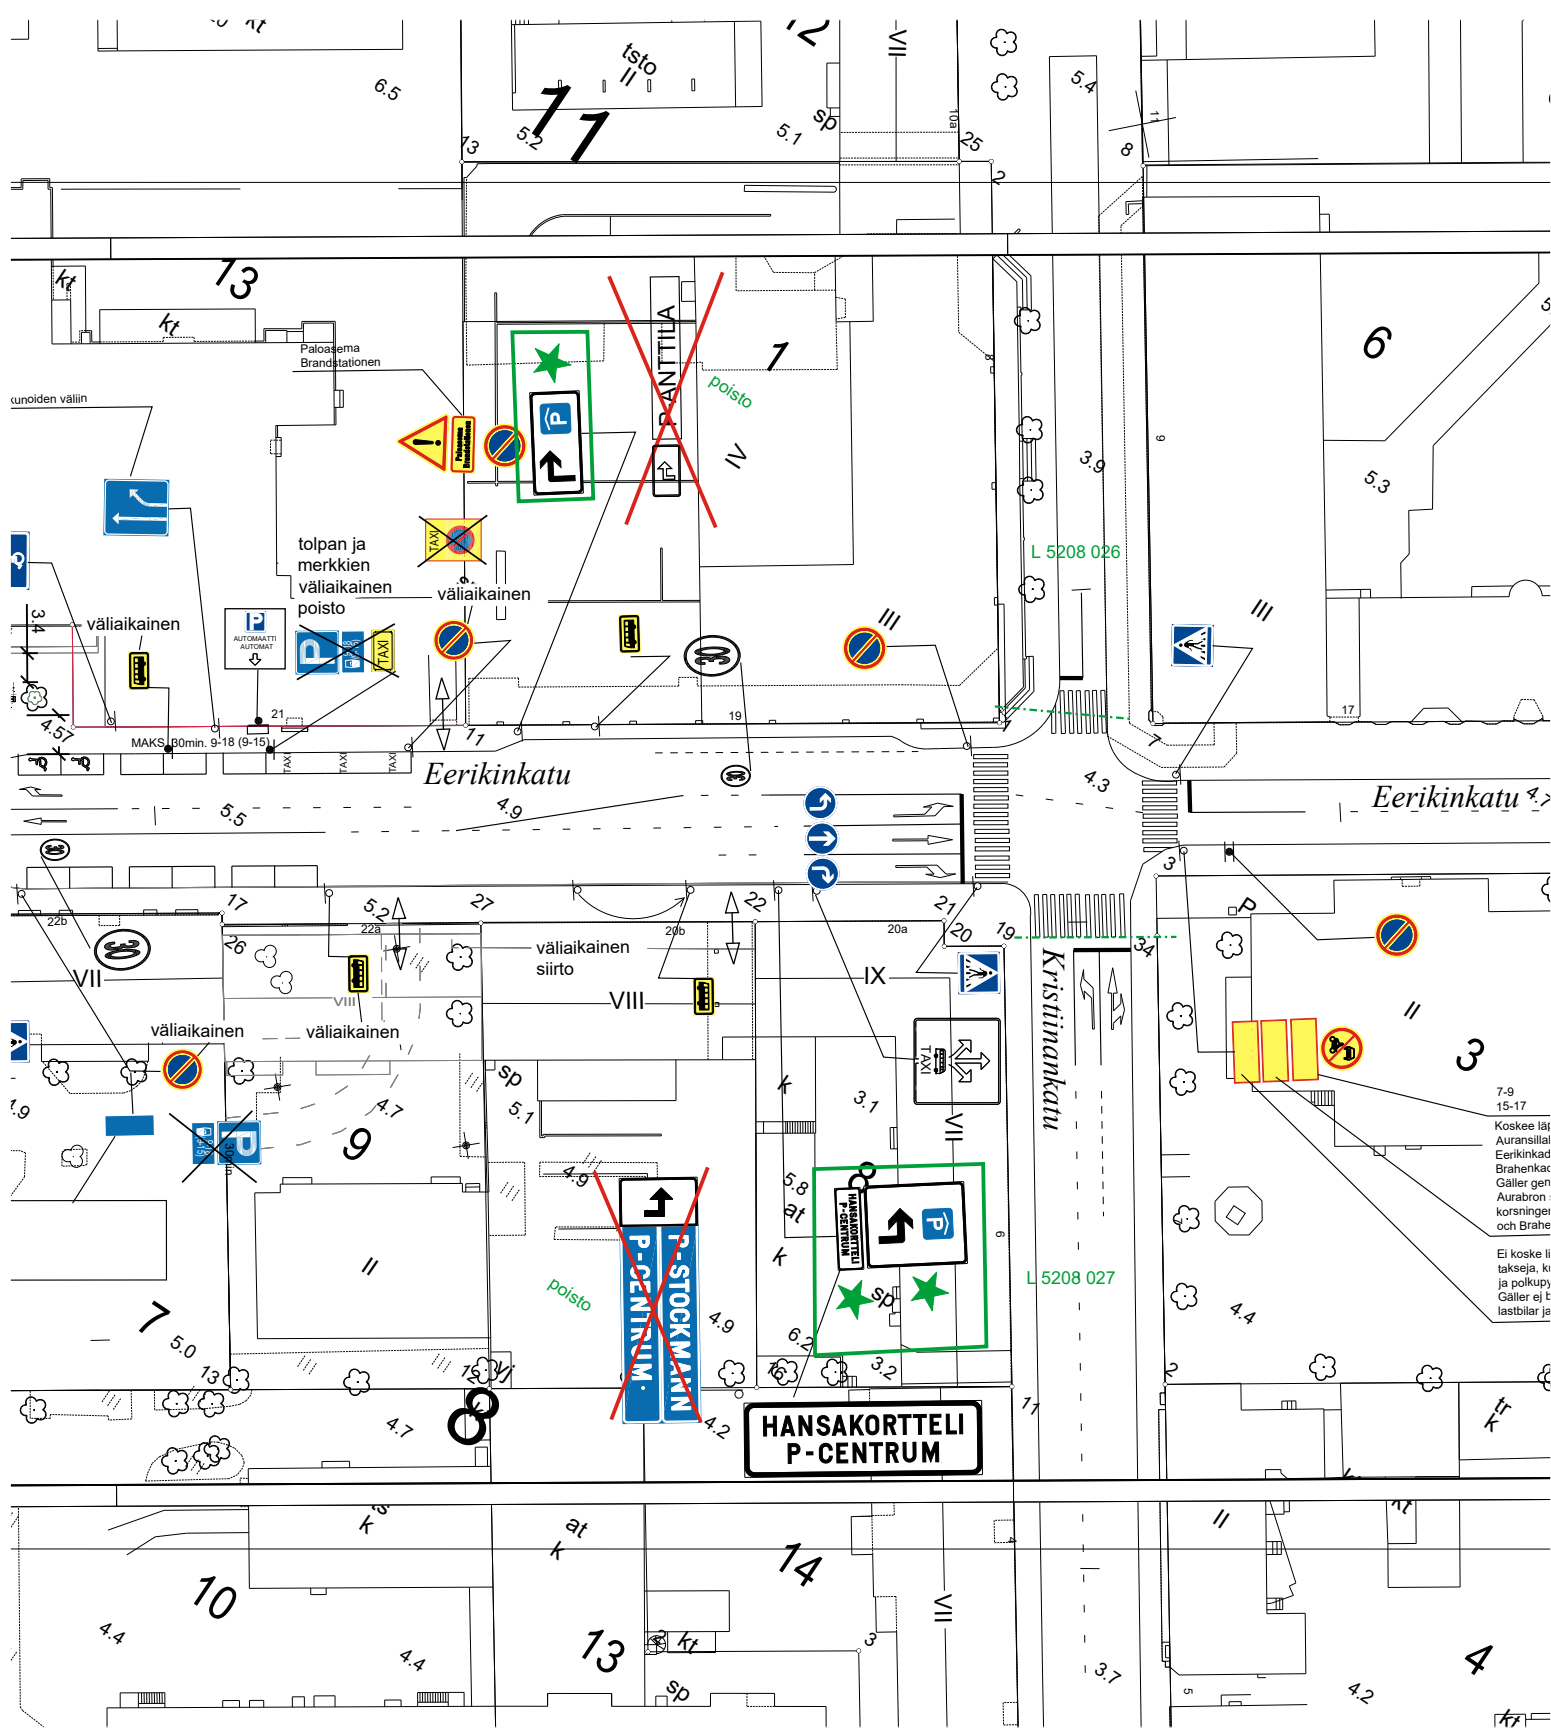

★ = UUSI

Ote liikenteenohjaussuunnitelmasta n:o		L 4920 032	
Humalistonkatu			
Pysäköintilaitosviitoitus		pvm	6.6.2022
		mittakaava	
		Diario nro.	6616-2022
Suunn./Piirt.	L. Pirilä / J.Rouvinen		suunn.pääll.

★ = UUSI

Ote liikenteenohjaussuunnitelmasta n:o		L 5208 027	
Kristiinankatu			
Pysäköintilaitosviitoitus	pvm	6.6.2022	
	mittakaava		
	Diario nro.	6616-2022	
Suunn./Piirt.	L. Pirilä / J.Rouvinen		suunn.pääll.

★ = UUSI

Ote liikenteenohjaussuunnitelmasta n:o		L 6853 012	
Eskelinkatu			
Pysäköintilaitosviitoitus	pvm	6.6.2022	
	mittakaava		
	Diario nro.	6616-2022	
Suunn./Piirt.	L. Pirilä / J.Rouvinen		suunn.pääll.

★ = UUSI

Ote liikenteenohjaussuunnitelmasta n:o		L 6014 003	
Eerikinkatu			
Pysäköintilaitosviitoitus	pvm	6.6.2022	
	mittakaava		
	Diario nro.	6616-2022	
Suunn./Piirt.	L. Pirlä / J.Rouvinen		suunn.pääll.