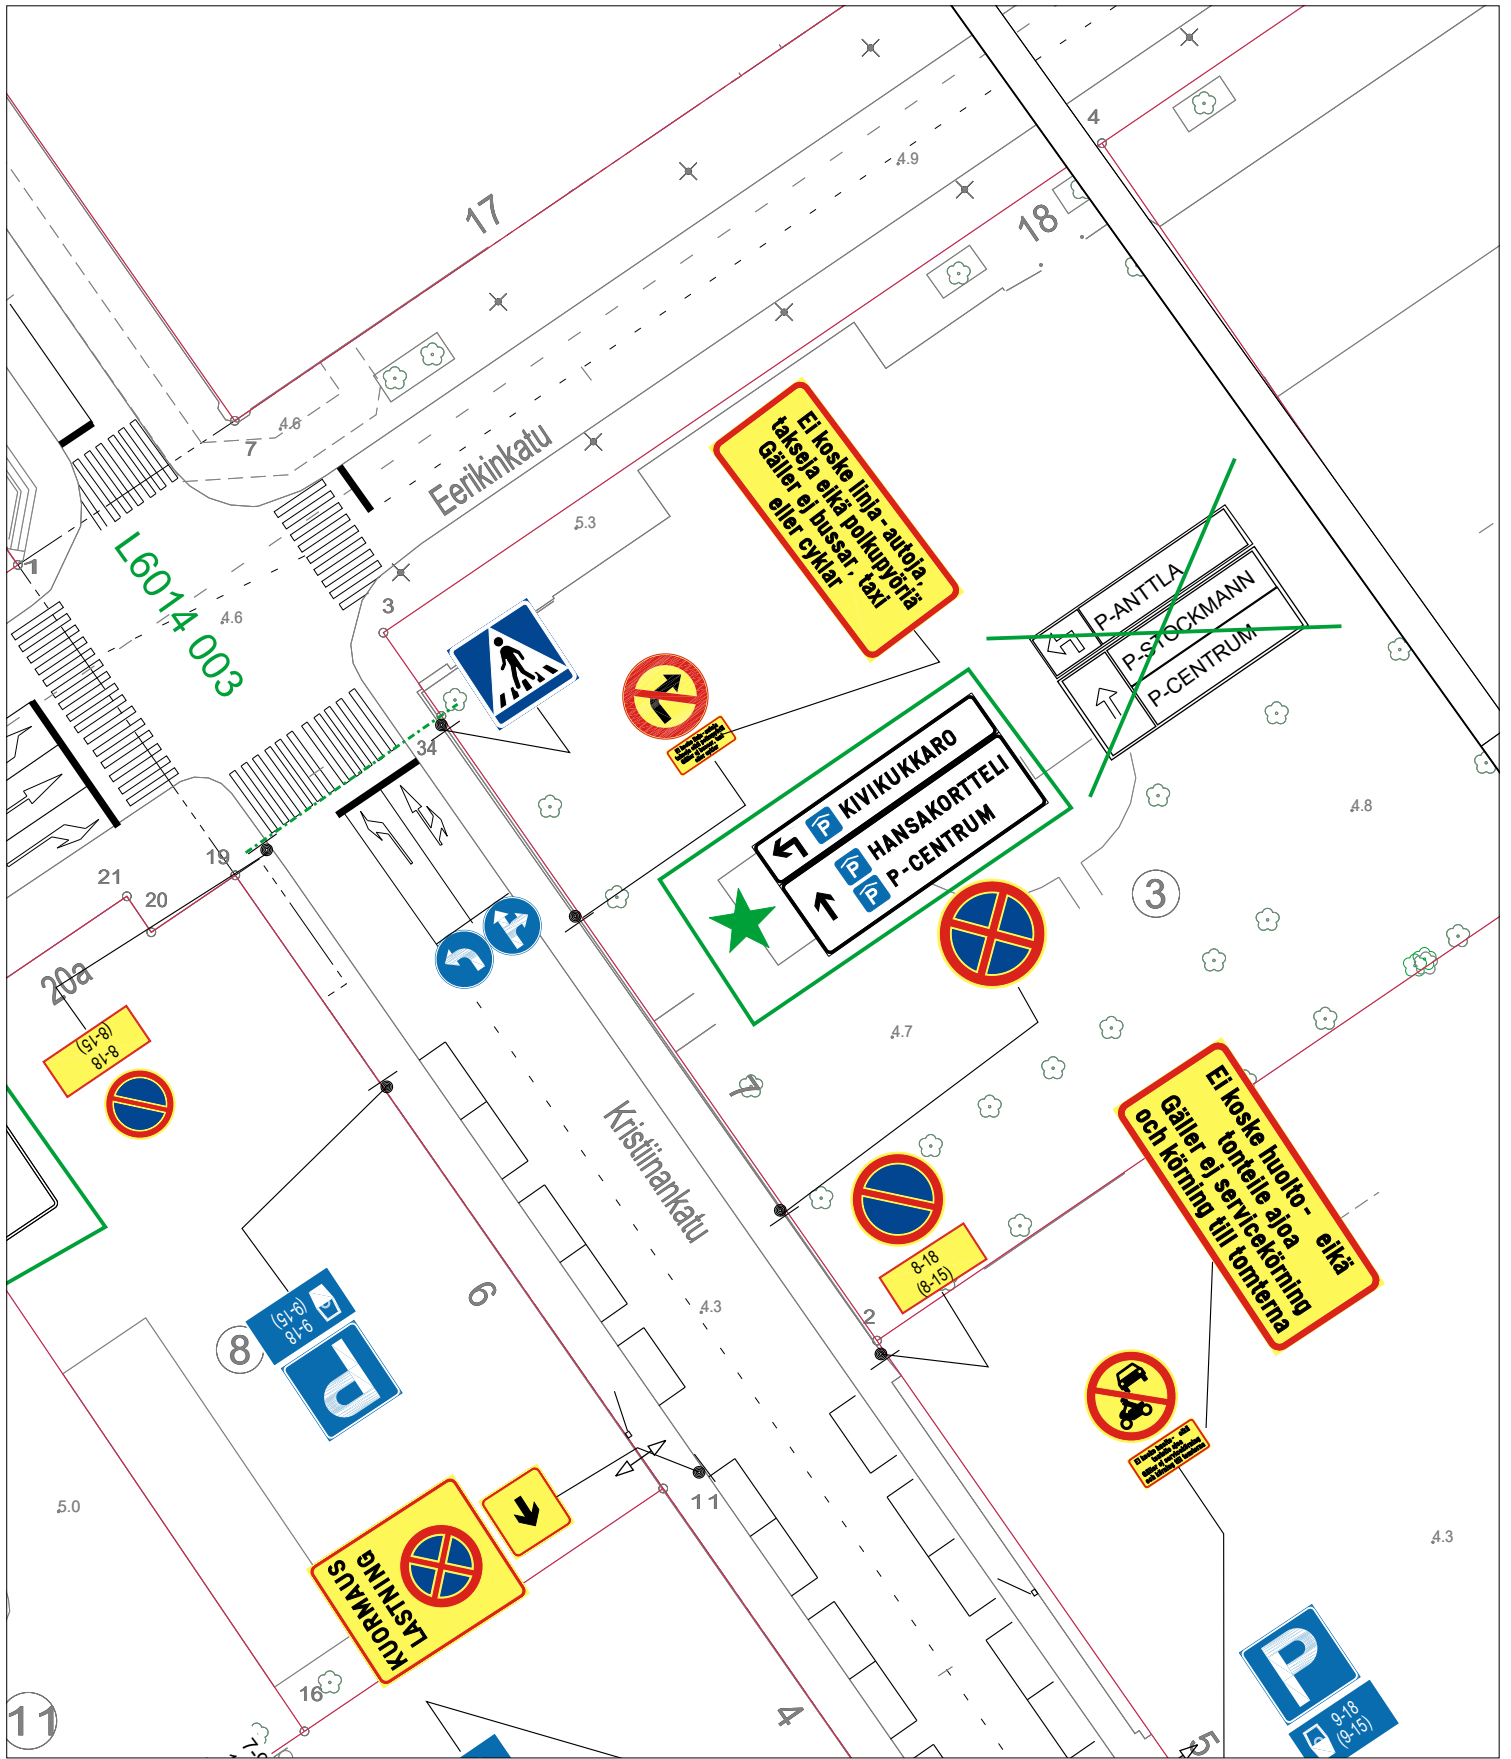

★ = UUSI

Ote liikenteenohjaussuunnitelmasta n:o		L 4920 032	
Humalistonkatu			
Pysäköintilaitosviitoitus		pvm	6.6.2022
		mittakaava	
		Diario nro.	6616-2022
Suunn./Piirt.	L. Pirilä / J.Rouvinen		suunn.pääll.

★ = UUSI

Ote liikenteenohjaussuunnitelmasta n:o		L 5208 027	
Kristiinankatu			
Pysäköintilaitosviitoitus	pvm	6.6.2022	
	mittakaava		
	Diario nro.	6616-2022	
Suunn./Piirt.	L. Pirilä / J.Rouvinen		suunn.pääll.

★ = UUSI

Ote liikenteenohjaussuunnitelmasta n:o		L 6853 012	
Eskelinkatu			
Pysäköintilaitosviitoitus	pvm	6.6.2022	
	mittakaava		
	Diario nro.	6616-2022	
Suunn./Piirt.	L. Pirilä / J.Rouvinen		suunn.pääll.

★ = UUSI

Ote liikenteenohjaussuunnitelmasta n:o		L 6014 003	
Eerikinkatu			
Pysäköintilaitosviitoitus	pvm	6.6.2022	
	mittakaava		
	Diario nro.	6616-2022	
Suunn./Piirt.	L. Pirlä / J.Rouvinen		suunn.pääll.