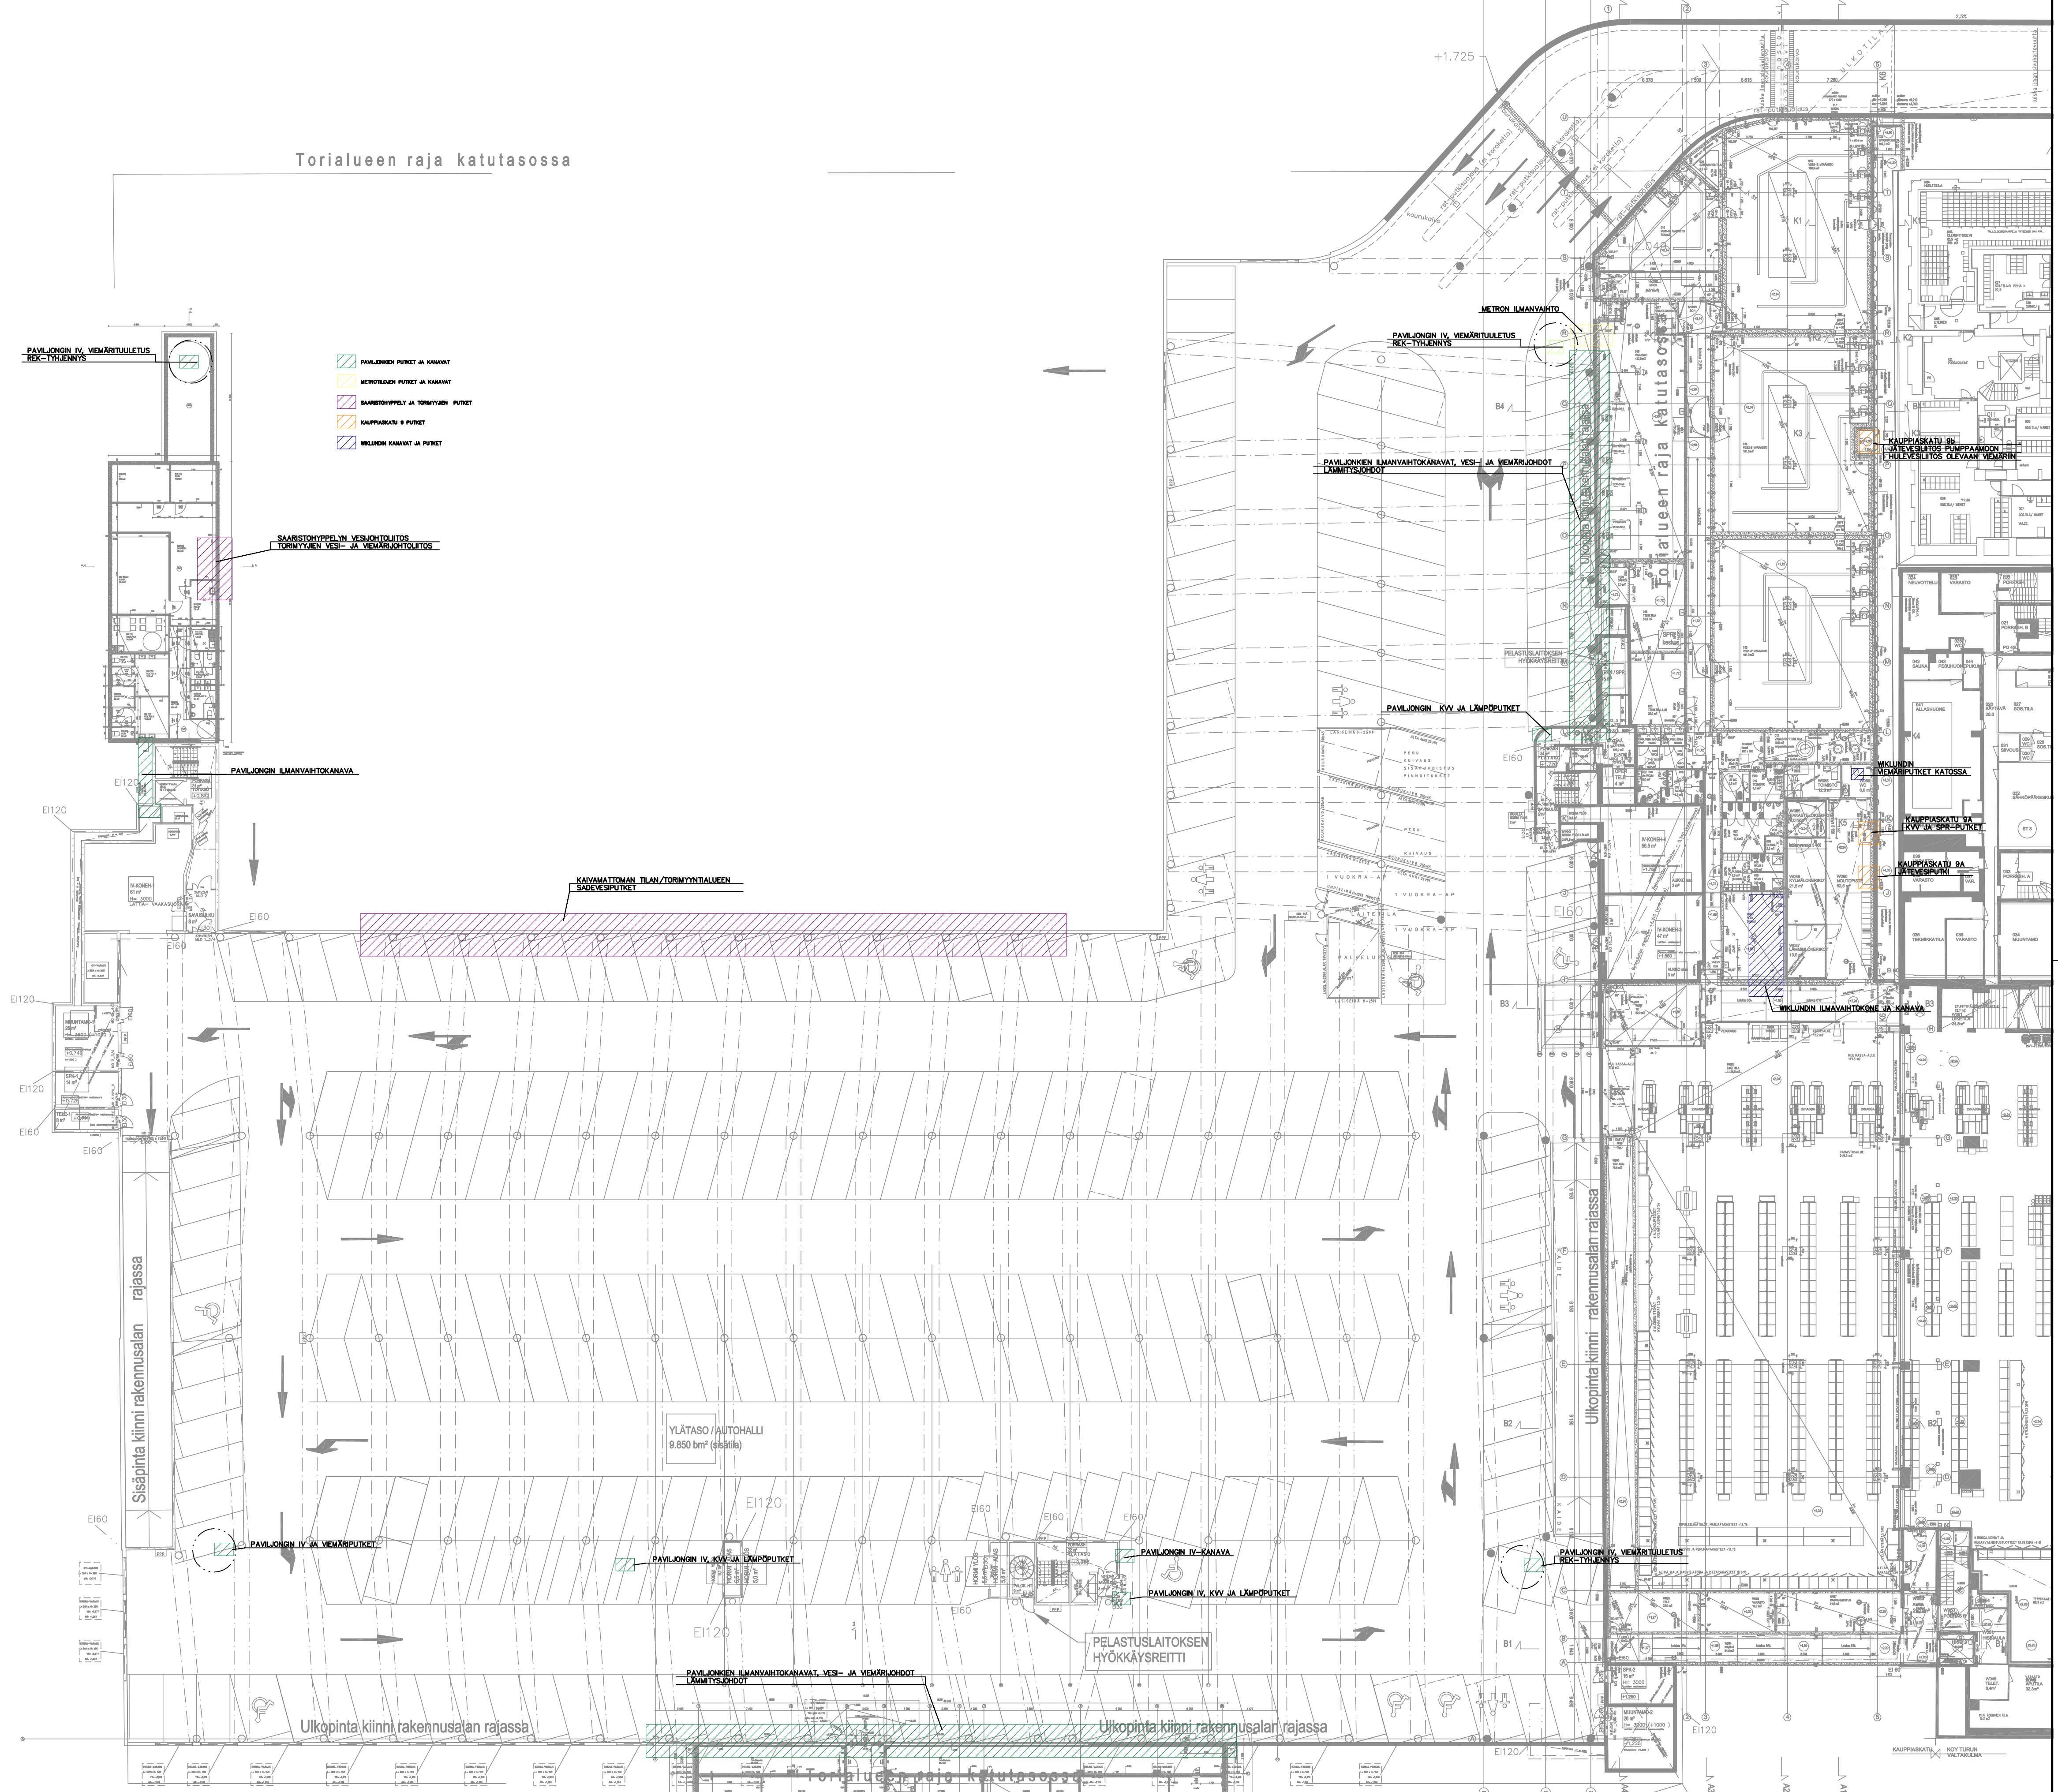

Torialueen raja katutasossa

- PAVILJONIN PUTKET JA KANAVAT
- METRON PUTKET JA KANAVAT
- SAARISTOHYPPELY JA TORIMYYNIN PUTKET
- KAUPPIASKATU 6 PUTKET
- MLLINEN KANAVAT JA PUTKET