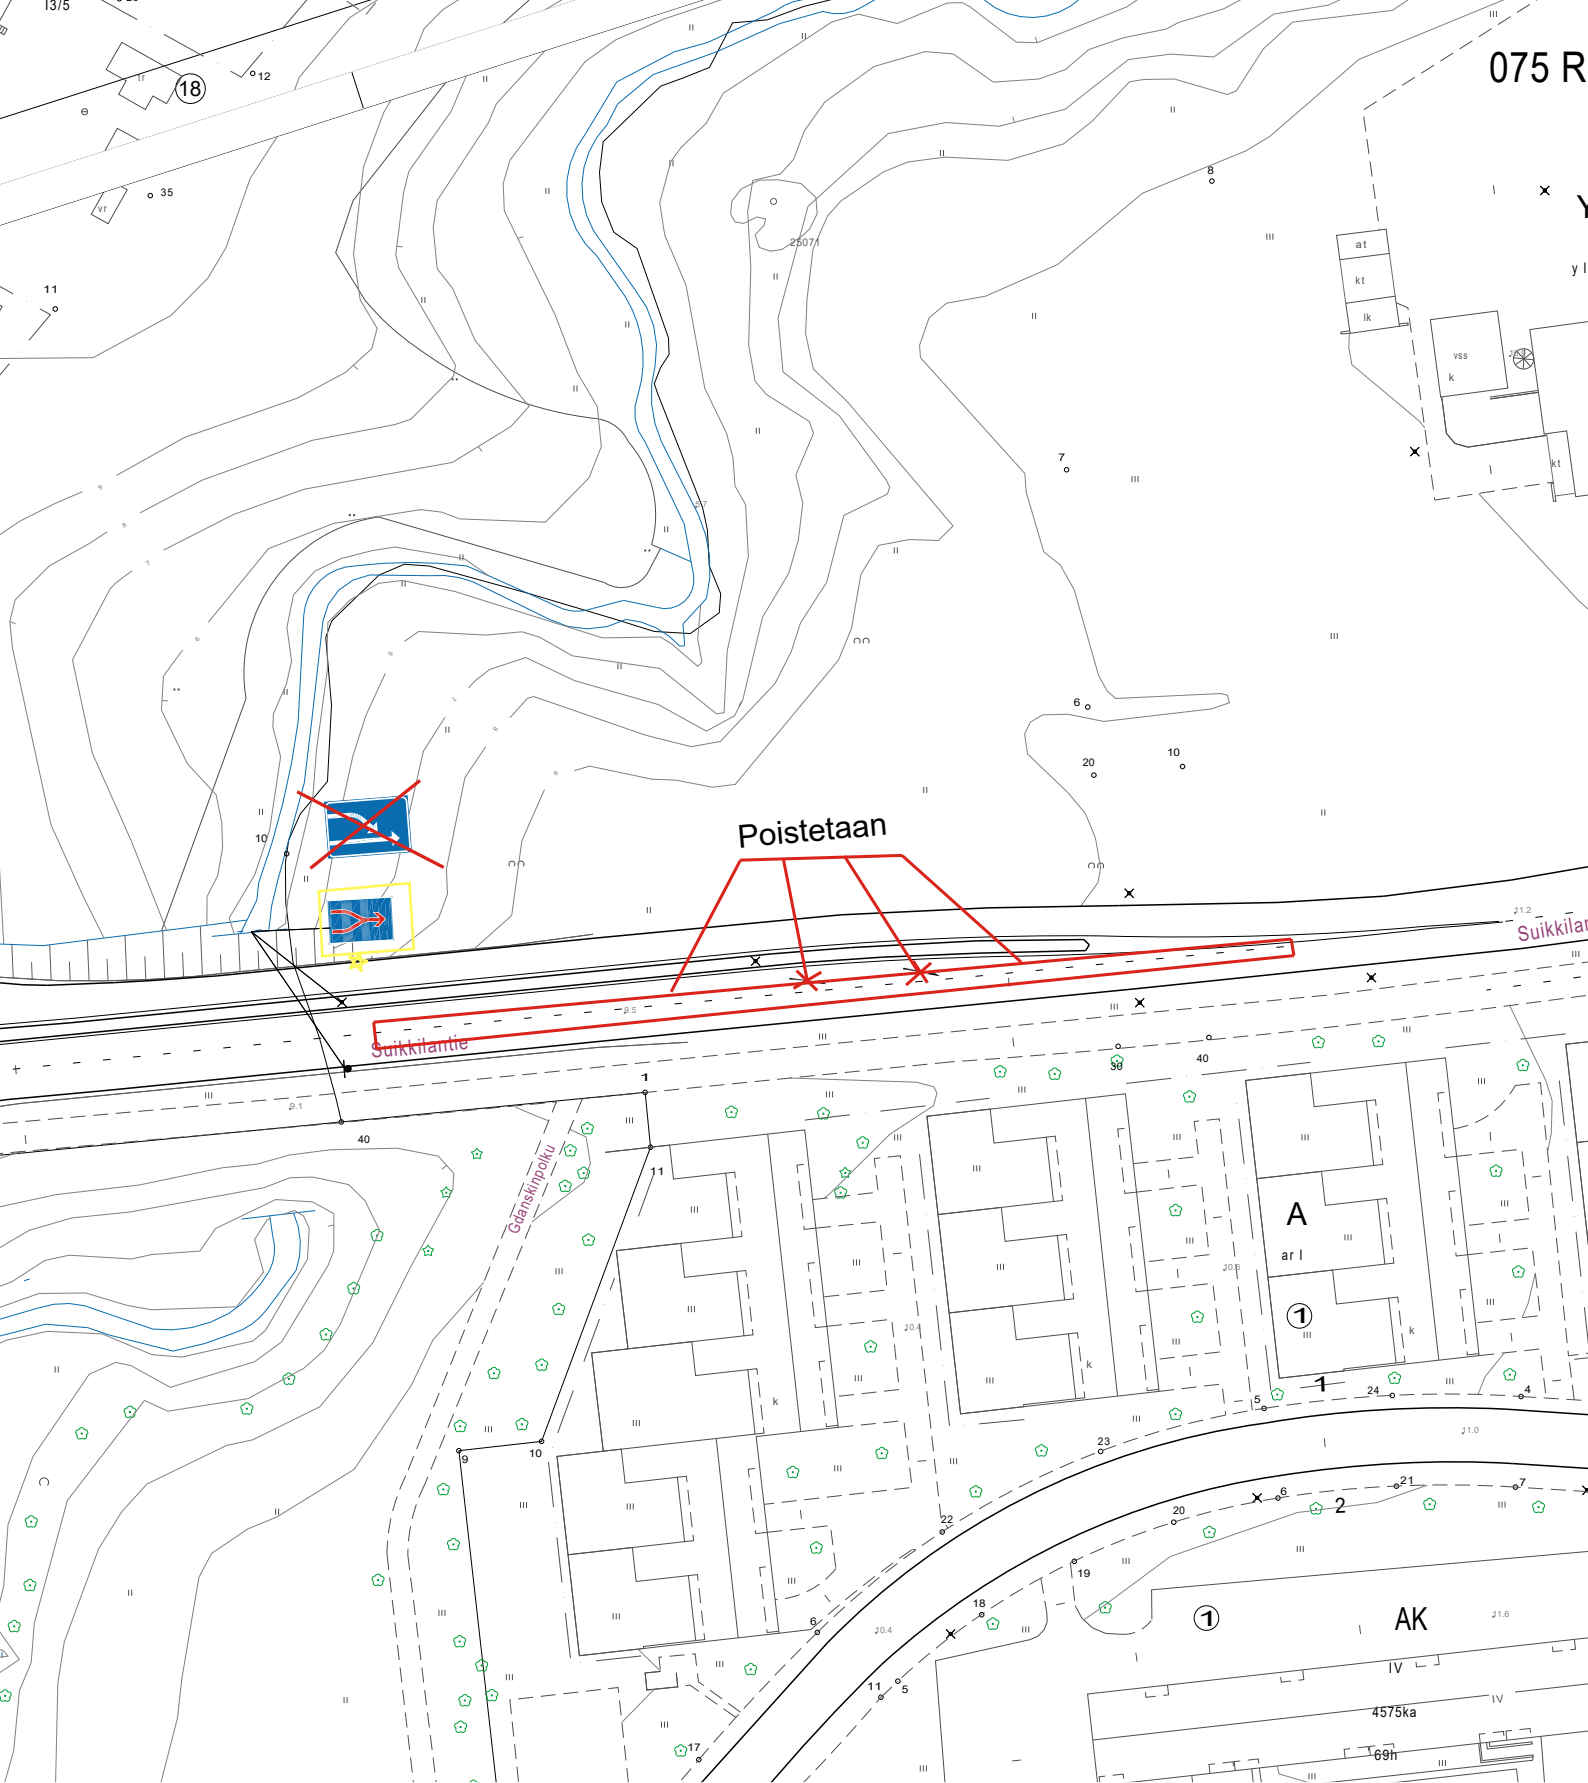

★ = UUSI

<b>Ote liikenteenohjaussuunnitelmasta n:o L 5730 145</b>	
Markulantie, Väli: Kuninkojantie - Vanha Kuninkojantie	
Ajokaistojen yhdistäminen	pvm 21.6.2021 EP / JR
	mittakaava 1:1000
	ykl
Diario nro. 7388-2021	suunn.pääll.

★ = UUSI

<b>Ote liikenteenohjaussuunnitelmasta</b> L 6893 155	
Suikkilantie, Väli: Pläkkikaupunginkatu - Göteborginkatu	
Ajokaistojen yhdistäminen	pvm 21.6.2021 HJ / JR
	mittakaava 1:1000
	ykl
Diario nro. 7388-2021	suunn.pääll.