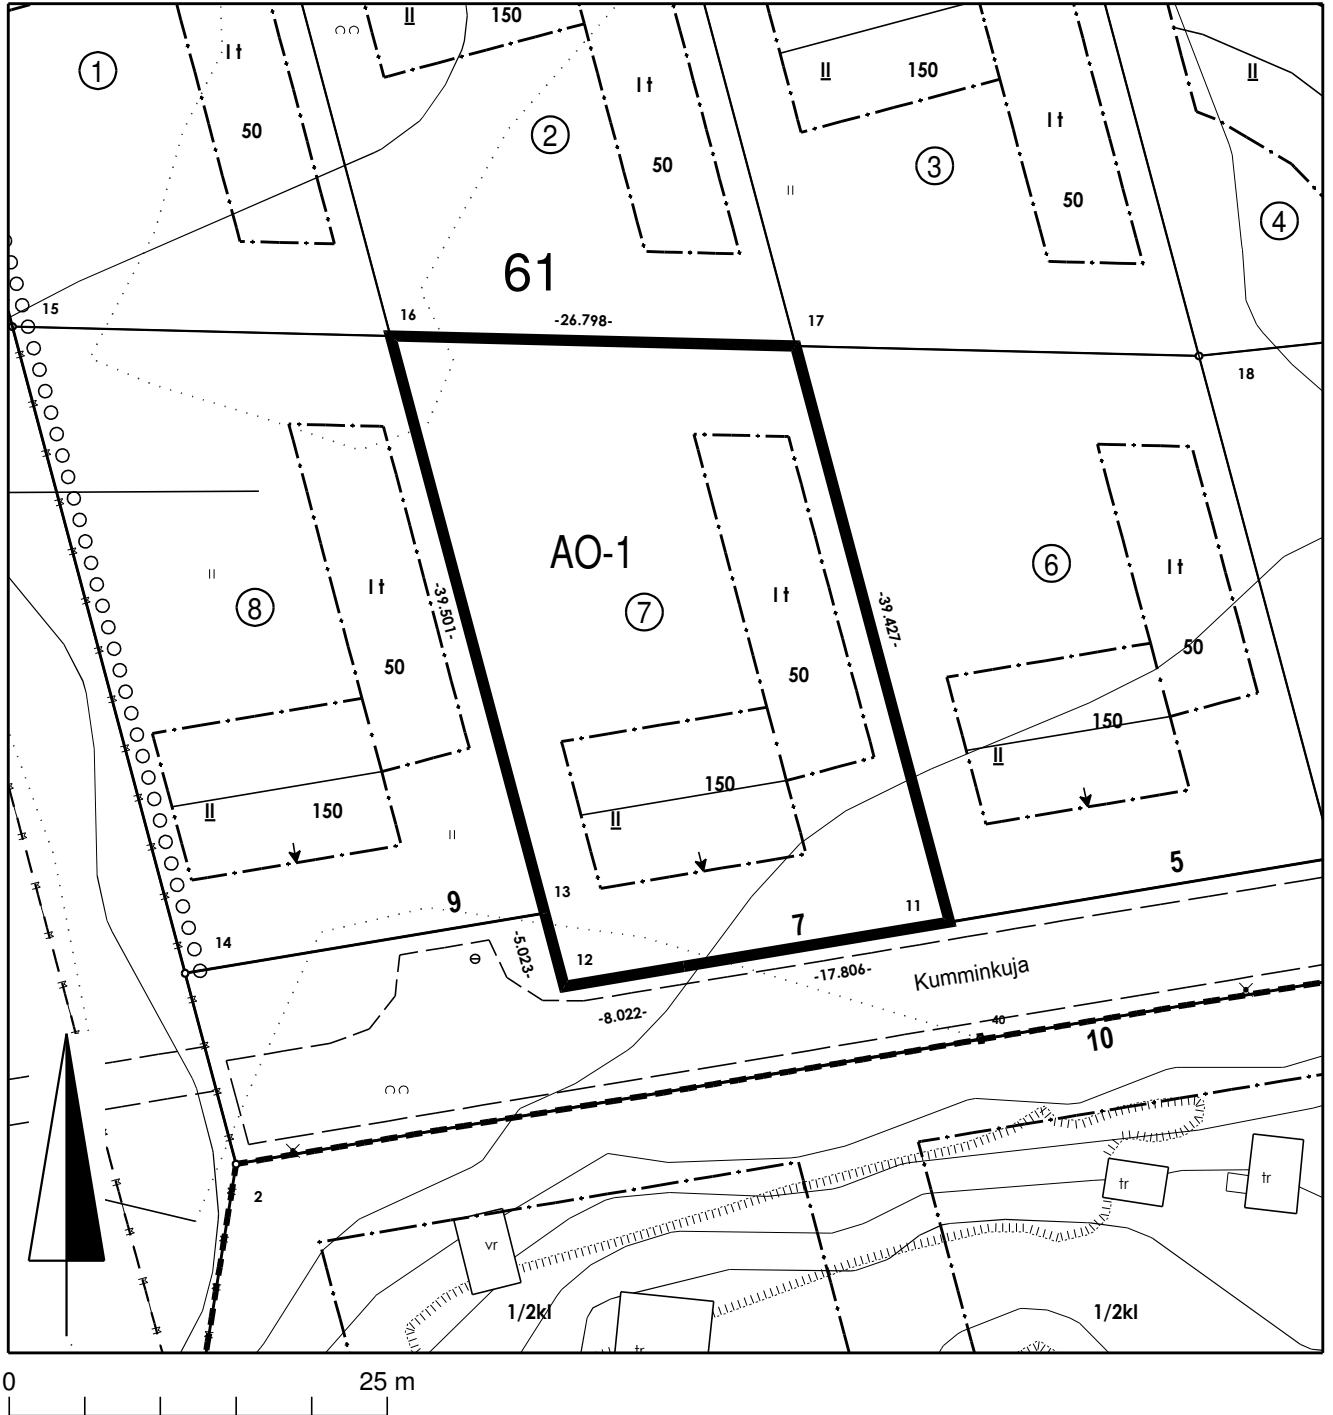


 Tontti 853-153-61-7 (Toijainen), pinta-ala 1079 m<sup>2</sup>

|  |           |              |                 |
|--|-----------|--------------|-----------------|
|  <b>KAUPUNKIYMPÄRISTÖ</b> |           |              |                 |
| KARTTA   | M 502     | VALMISTELIJA | Ritva Tuomainen |
| PVM  | 5.11.2021 | PIIRTÄJÄ     | Janina Kajala   |