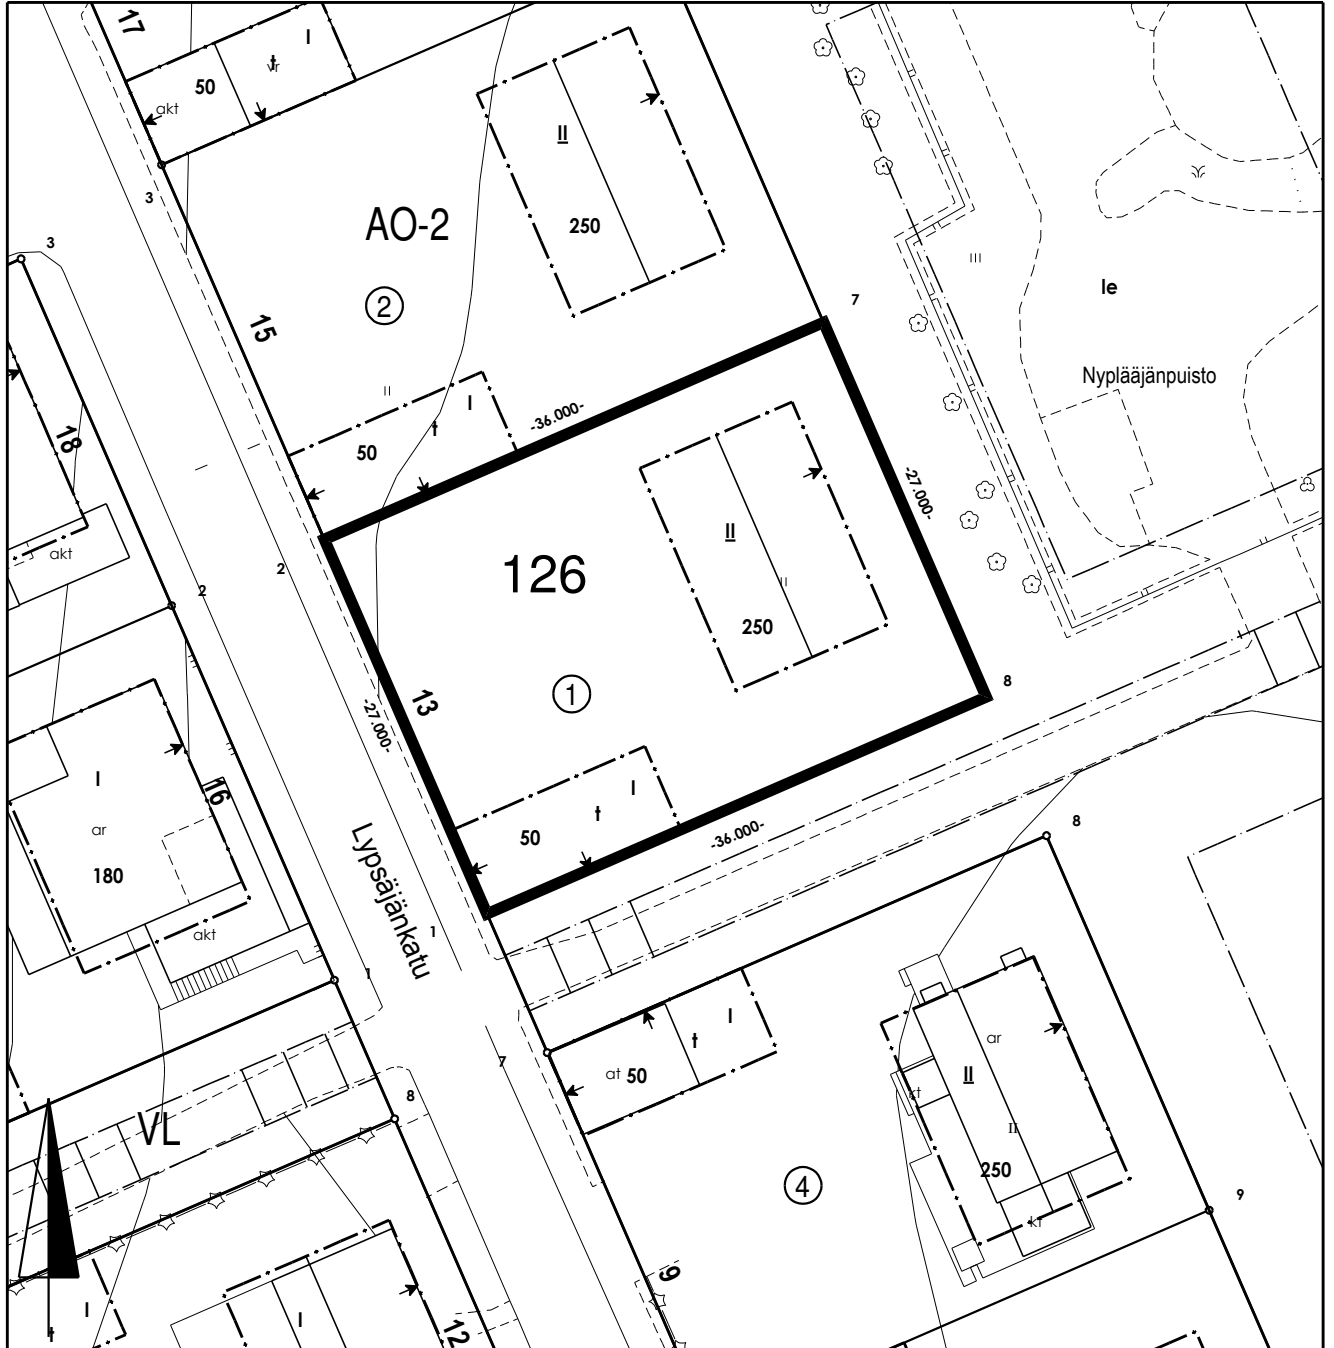

Tontti 853-97-126-1 (Yli-Maaria), pinta-ala 972 m²

0 25 m

 TURKU ÅBO KAUPUNKIYMPÄRISTÖ	
KARTTA M 142	VALMISTELIJA Ritva Tuomainen
PVM 29.4.2022	PIIRTÄJÄ Janina Kajala