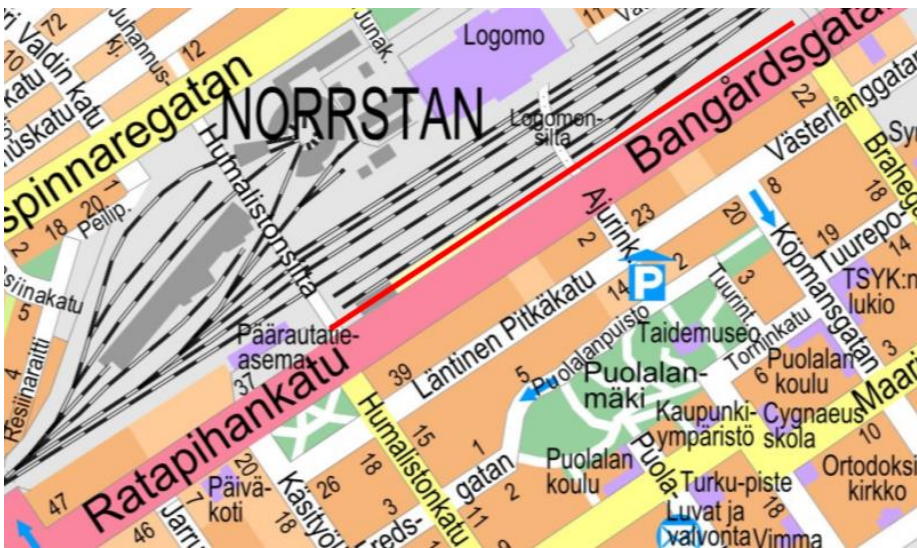

Liite 2 Karttaliite päällystettävistä kaduista 2022

Uudenmaankatu väli Itäinen Pitkäkatu/Kirkkosilta

Tierankatu

Pansiontie väli Ratavahdinrinne /Pahaniemensilta

Länsikaari väli Pansiontie/Artukaistentie

Maanpäätie

Ratapihankatu

Hämeen valtatie

Askaistentie väli Kunnallissairaantie/Vähäheikkiläntie

Varusmestarintie