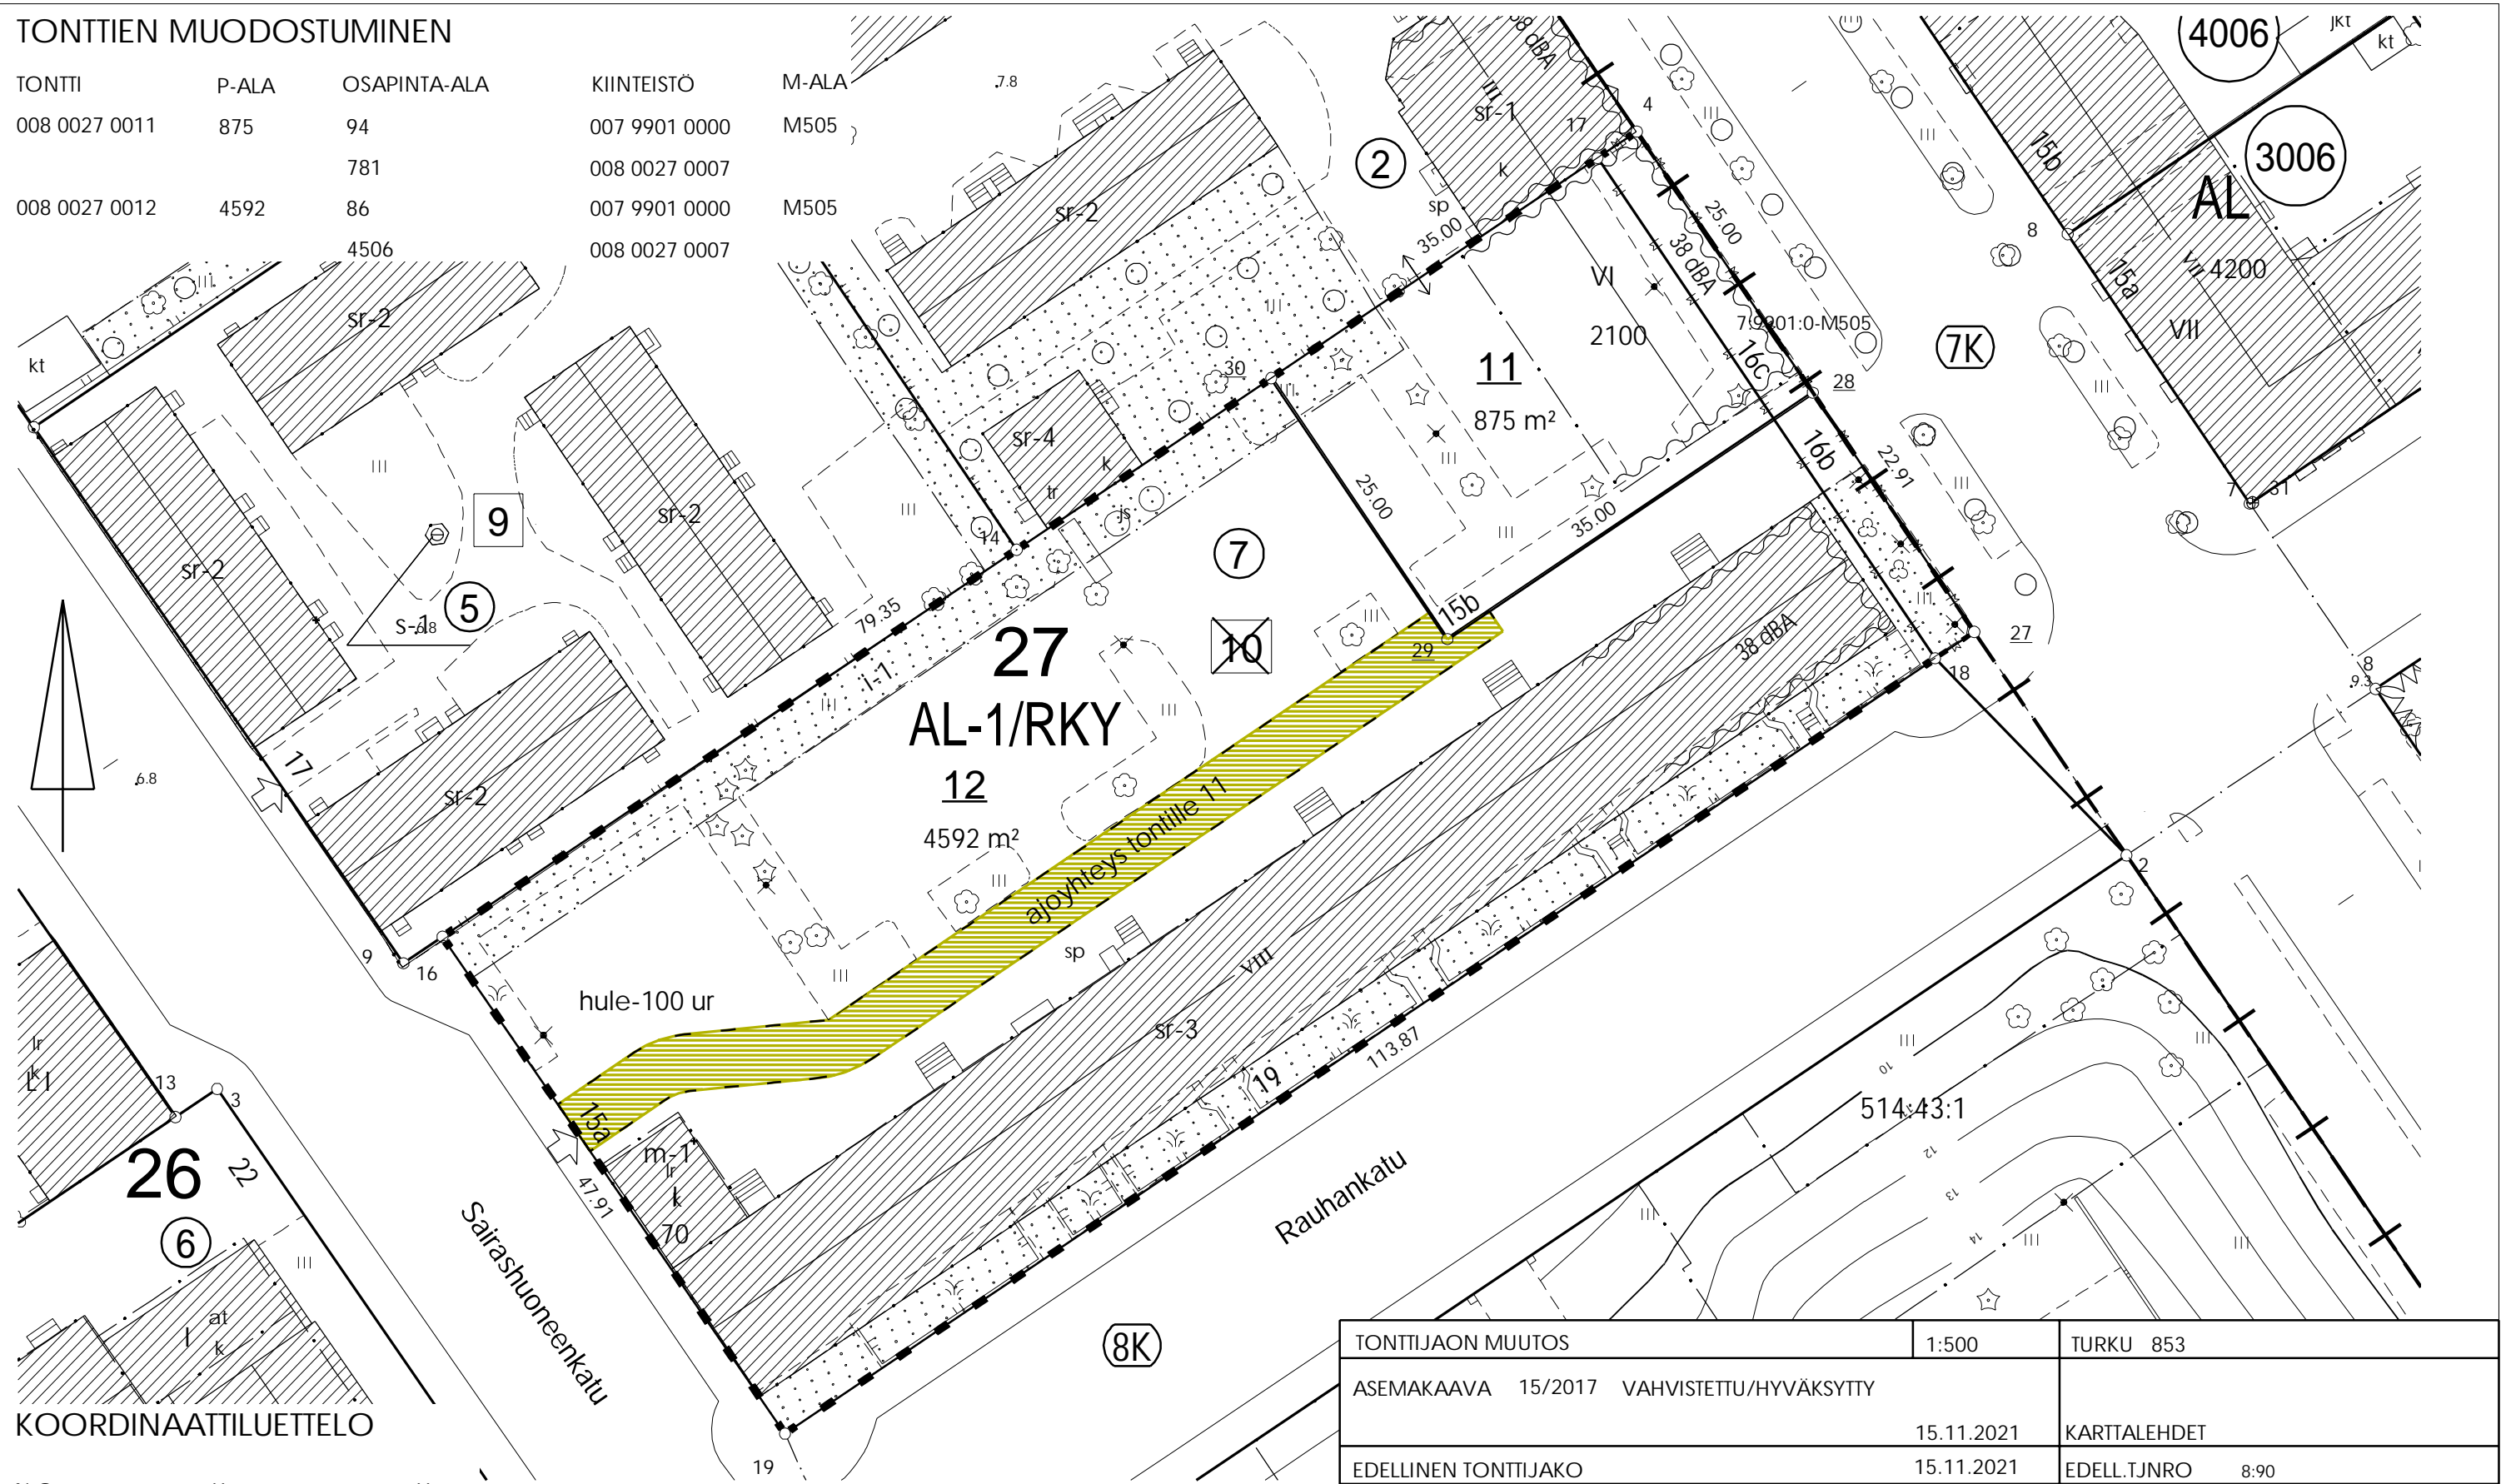

# TONTTIEN MUODOSTUMINEN

TONTTI	P-ALA	OSAPINTA-ALA	KIINTEISTÖ	M-ALA
008 0027 0011	875	94	007 9901 0000	M505
		781	008 0027 0007	
008 0027 0012	4592	86	007 9901 0000	M505
		4506	008 0027 0007	

## KOORDINAATTILUETTELO

N:O	X	Y
4	6704436.964	23458587.850
16	6704373.040	23458493.033
19	6704333.595	23458520.226
27	6704397.247	23458614.647
28	6704416.240	23458601.833
29	6704396.674	23458572.812
30	6704417.398	23458558.830

### KOORDINAATTIJÄRJESTELMÄT

X,Y: ETRS-GK23  
Z: N2000

TONTTIJAON MUUTOS	1:500	TURKU 853
ASEMAKAAVA 15/2017 VAHVISTETTU/HYVÄKSYTTY		
	15.11.2021	KARTTALEHDET
EDELLINEN TONTTIJAKO	15.11.2021	EDELL.TJNRO 8:90
POHJAKARTAN HYVÄKSYI JA		
	04.02.2022	KAUP. OSA 8
LASKI JKL	TOIMITUSINSINÖÖRI	KORTTELI 27
VALMISTELI AMj		TONTIT 11,12
TARKASTI JRu	Jouko Levo	MUUTT. TONTIT
		10
KV/KYLK/KG HYVÄKSYNYT	24.03.2022	
VOIMASSA	03.05.2022	TJ-TUNNUS 8:91