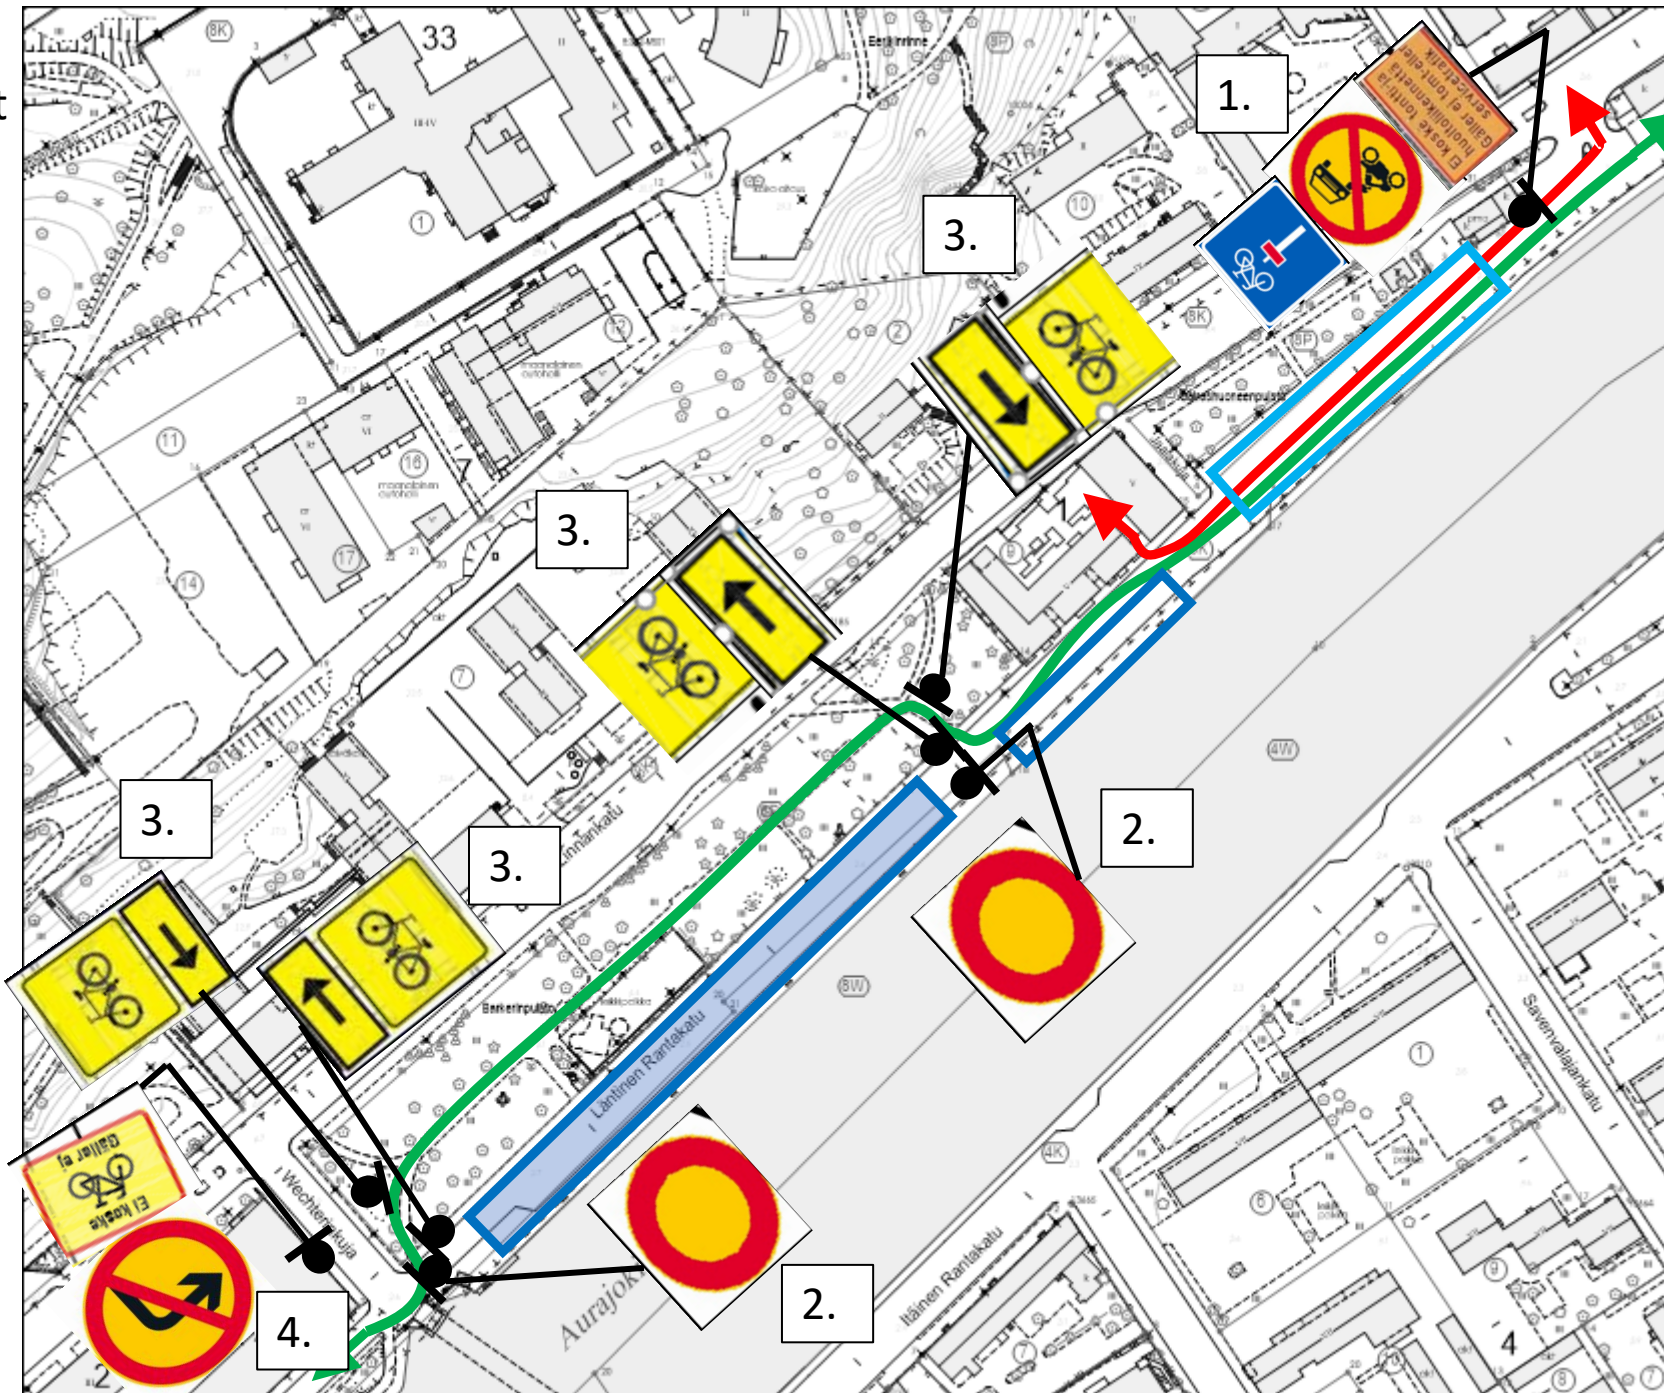

Silakka- ja saaristolaismarkkinat

Tapahtuma-alue 2022

1. Moottoriajoneuvolla ajo kielletty-merkin yhteyteen lisäkilpi "huolto- ja tontille ajo sallittu". Samaan pylväeseen umpitie + pyöräyhteys jatkuu-merkki, **Läntinen Rantakatu**.
2. Ajoneuvolla-ajo kielletty-merkki (**2kpl**) liikenteeltä suljetun myyntialueen molempiin päihin **Läntiselle Rantakadulle**.
3. Pyöräreitti viitoitetaan keltaisilla kilvillä kilven (**4kpl**) alle nuoli osoittamaan suuntaa.
4. Vasemmalle kääntyminen kielletty, ei koske pyöräilijöitä – merkit **Wechterinkujalle**.

Markkina-alue, ei pyöräilyä	
Markkina-alue, pyöräilyä	
Markkina-alue, pyöräily + tonttiliikenne	
Autoliikenne tontille	
Pyöräreitti	