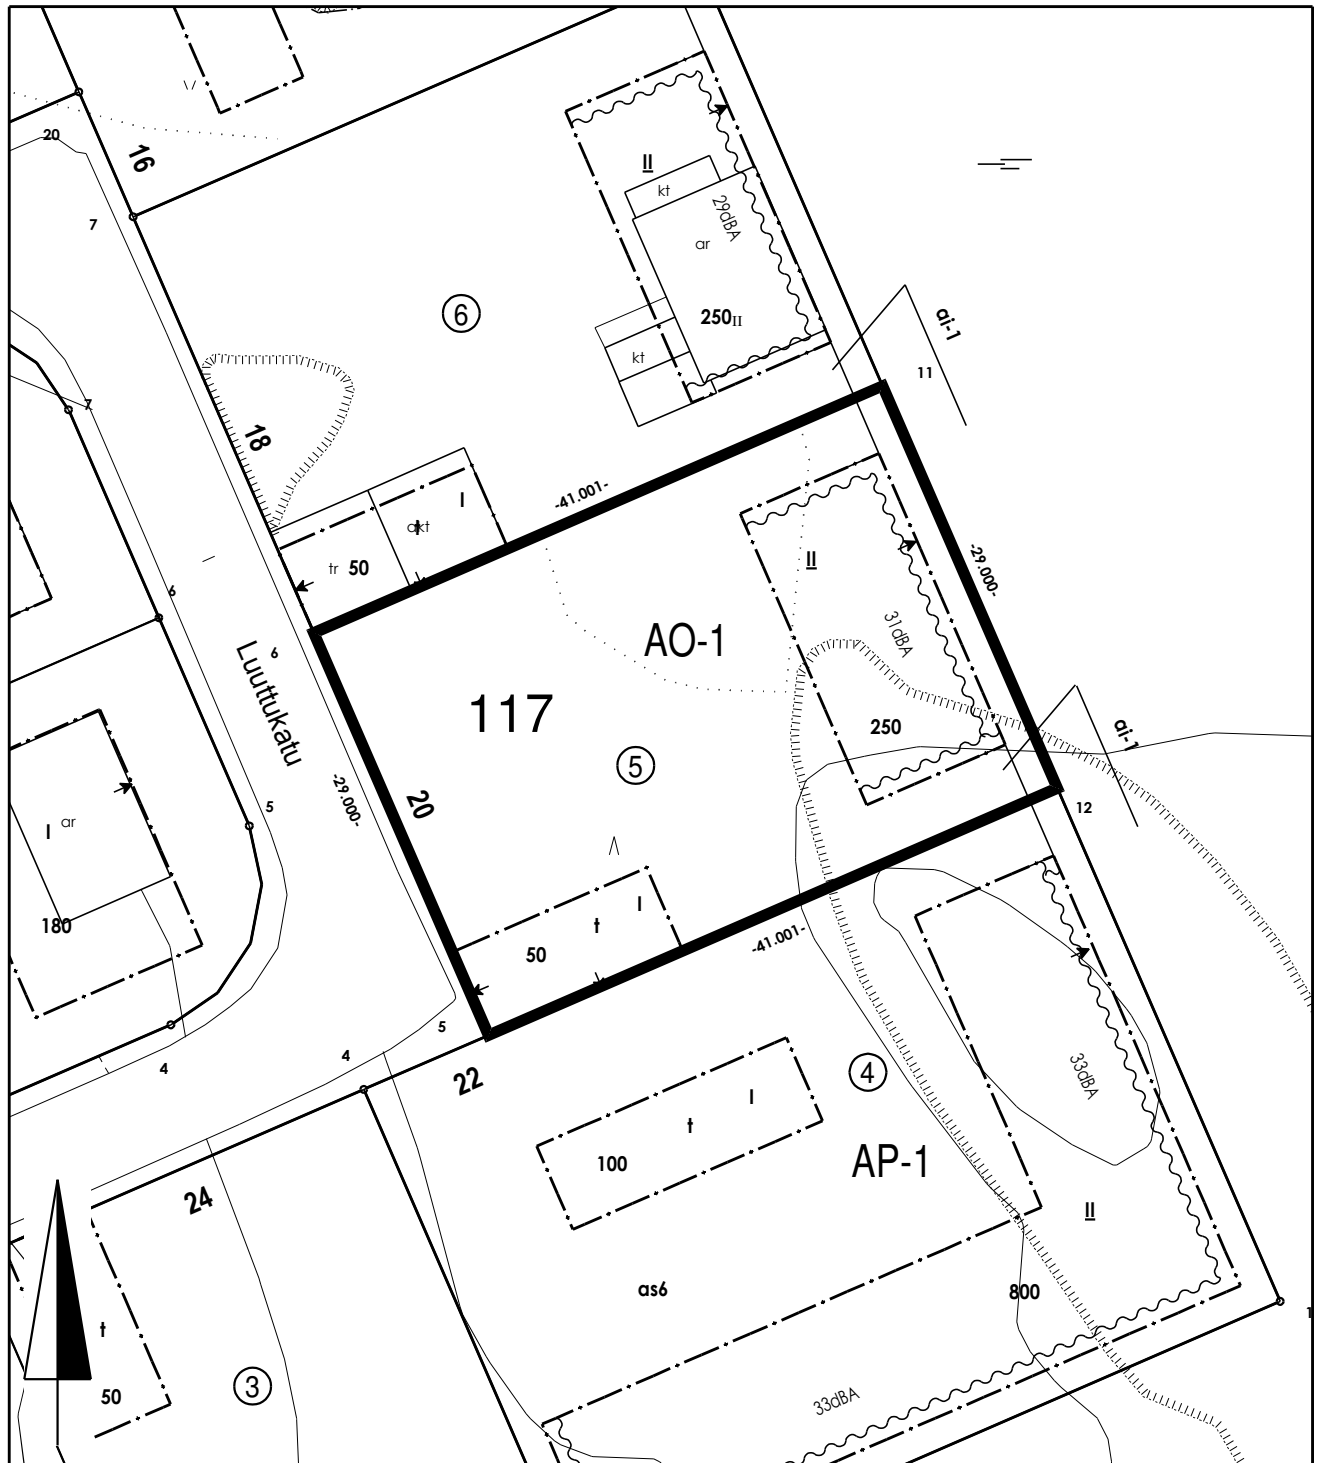

 Tontti 853-97-117-5 (Yli-Maaria), pinta-ala 1189 m<sup>2</sup>

0 25 m

 <b>TURKU ÅBO</b> KAUPUNKIYMPÄRISTÖ	
KARTTA M 78	VALMISTELIJA Ritva Tuomainen
PVM 9.3.2022	PIIRTÄJÄ Janina Kajala