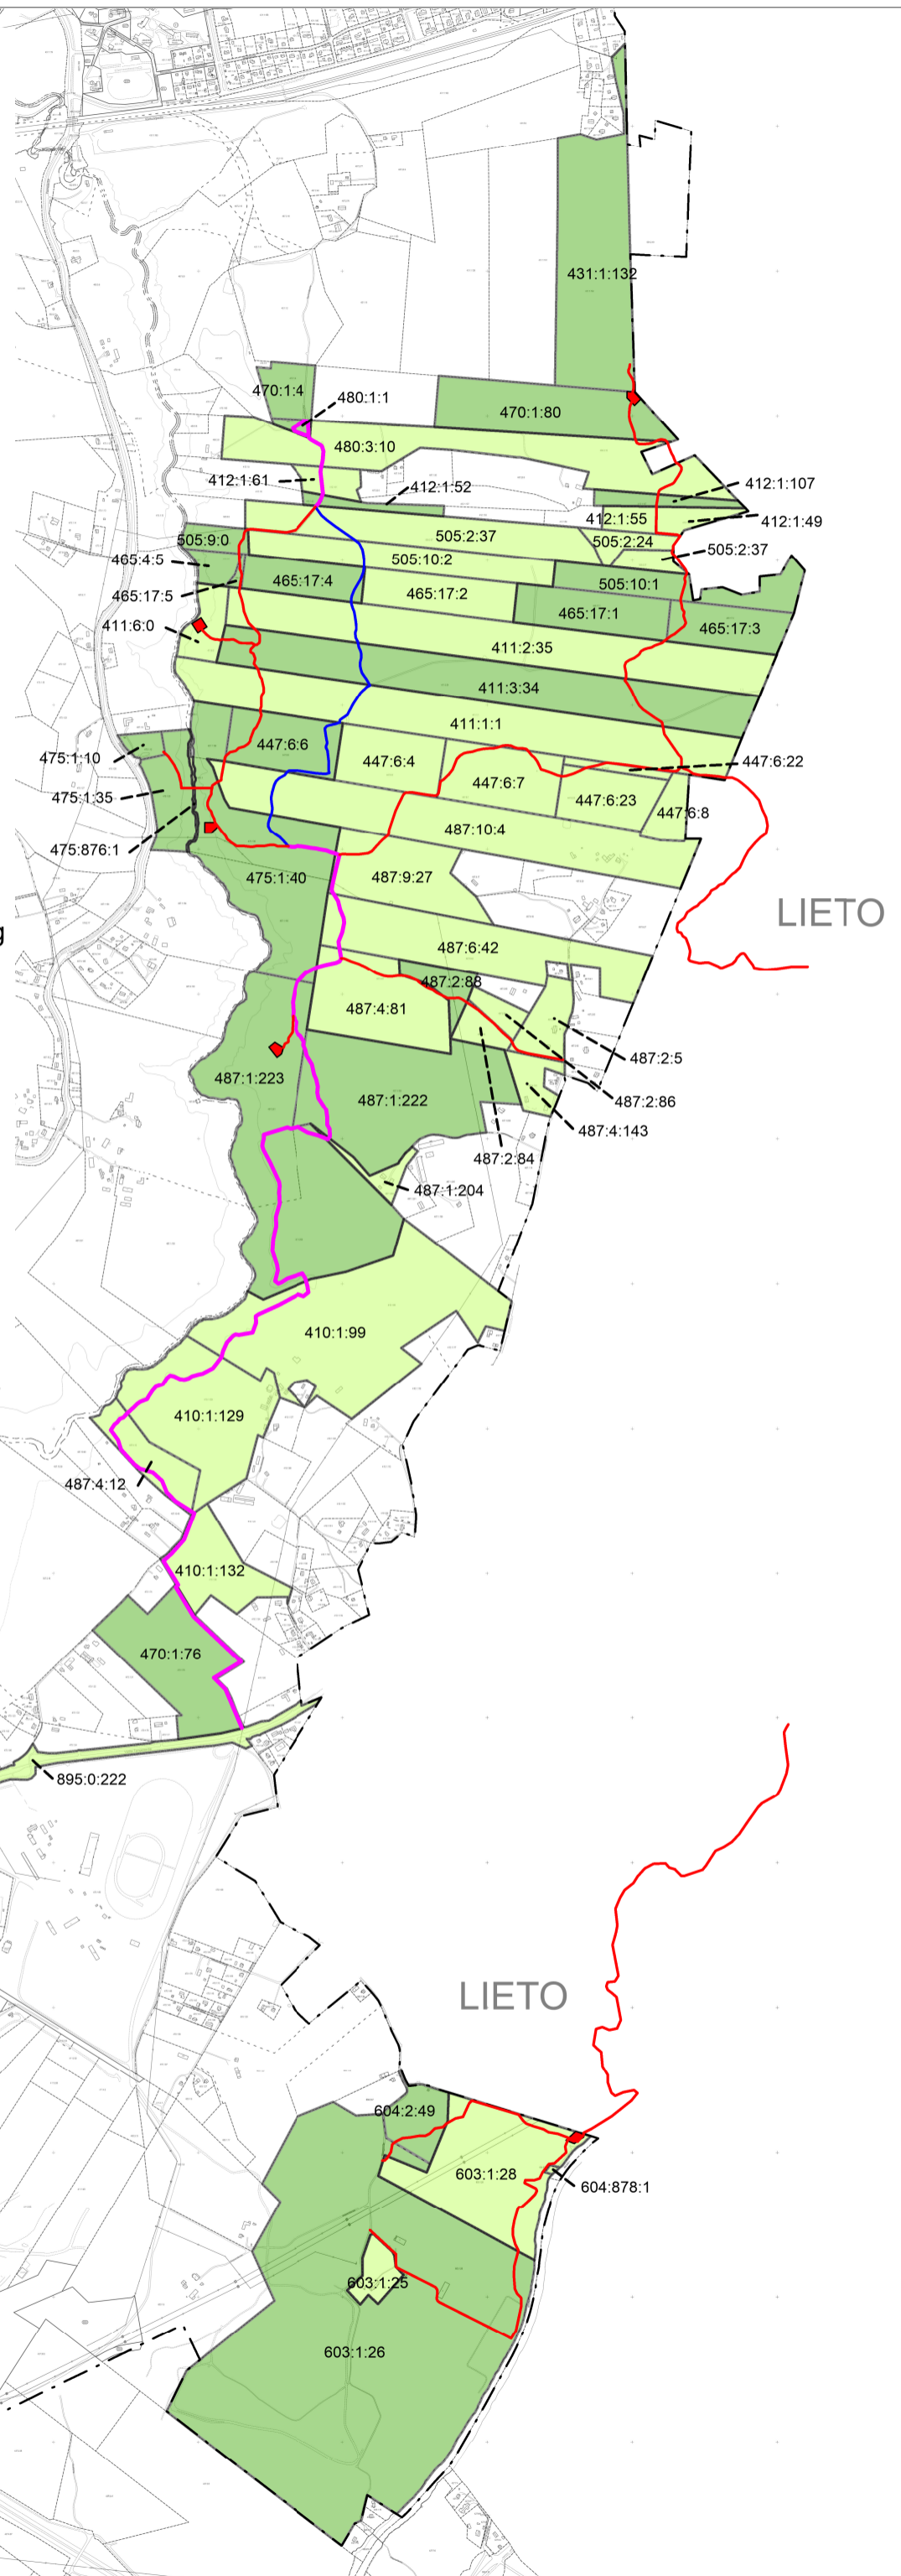

# MAARIA-ILMARISTEN ULKOILUREITTISUUNNITELMA

## PLAN FÖR FRILUFTSLEDER I S:T MARIE - ILMARINEN

EHDOTUS  
FÖRSLAG

Kiinteistöt, joiden kautta ulkoilureittitoimituksella mahdollistettavat reitit kulkevat  
Fastigheter genom vilka rutter som möjliggörs genom friluftsledförrättning går

 Ulkoilureitti  
Friluftsled

 Ratsastusreitti  
Ridled

 Ulkoilureitti ja ratsastusreitti rinnakkain  
Friluftsled och ridled parallellt

 Levähdyspaikka  
Rastplats

**Kiinteistöt, joiden kautta ulkoilureittitoimituksella mahdollistettavat reitit kulkevat  
Fastigheter genom vilka rutter som möjliggörs genom friluftsledförrättning går**

853-487-4-12	Vuoriperkkiö
853-487-4-81	Innamaa I
853-487-4-143	Kankare
853-487-6-42	Hakala II
853-487-9-27	Hakala
853-487-10-4	Metsäranta
853-505-2-24	Laakkari
853-505-2-37	Pikku-Prusi
853-505-9-0	Ojaranta
853-505-10-1	Kujala II
853-505-10-2	Uusräimä II
853-603-1-25	Haga
853-603-1-26	Haganmaat
853-603-1-28	Vanhalinnan Turunpellot
853-604-2-49	Jaakola
853-604-878-1	Venevalkama
853-895-0-222	Turku-Aura seututie