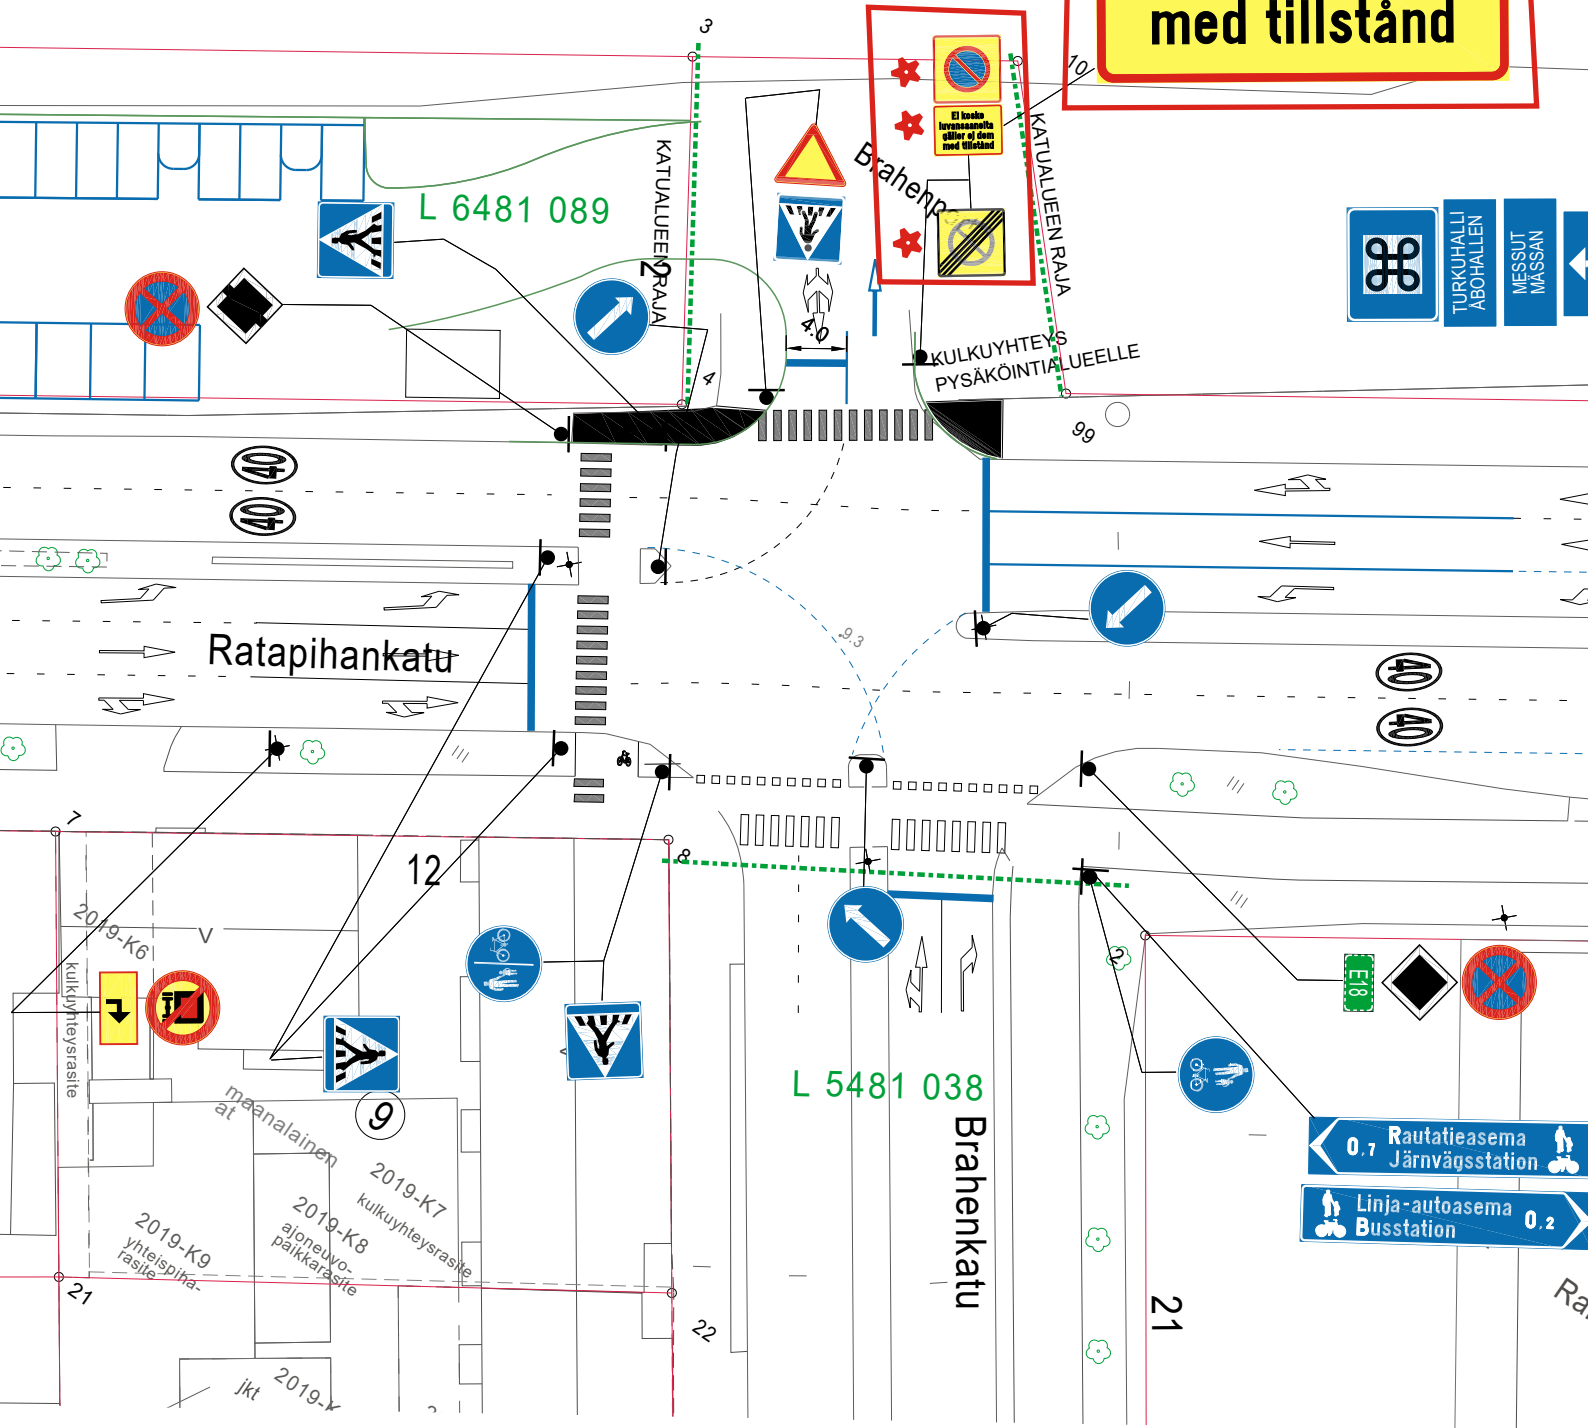

**Ei koske
luvansaaneita
gäller ej dem
med tillstånd**

★ = UUSI

Ote liikenteenohjaussuunnitelmasta n:o		L6481 061
Brahenkadun ja Ratapihankadun risteys		
Aluepysäköintikielto	pvm	9.11.2021
	mittakaava	1:500
	Diario nro.	13348-2021
Suunn./Piirt. K.Knaapi / J.Rouvinen	suunn.pääll.	