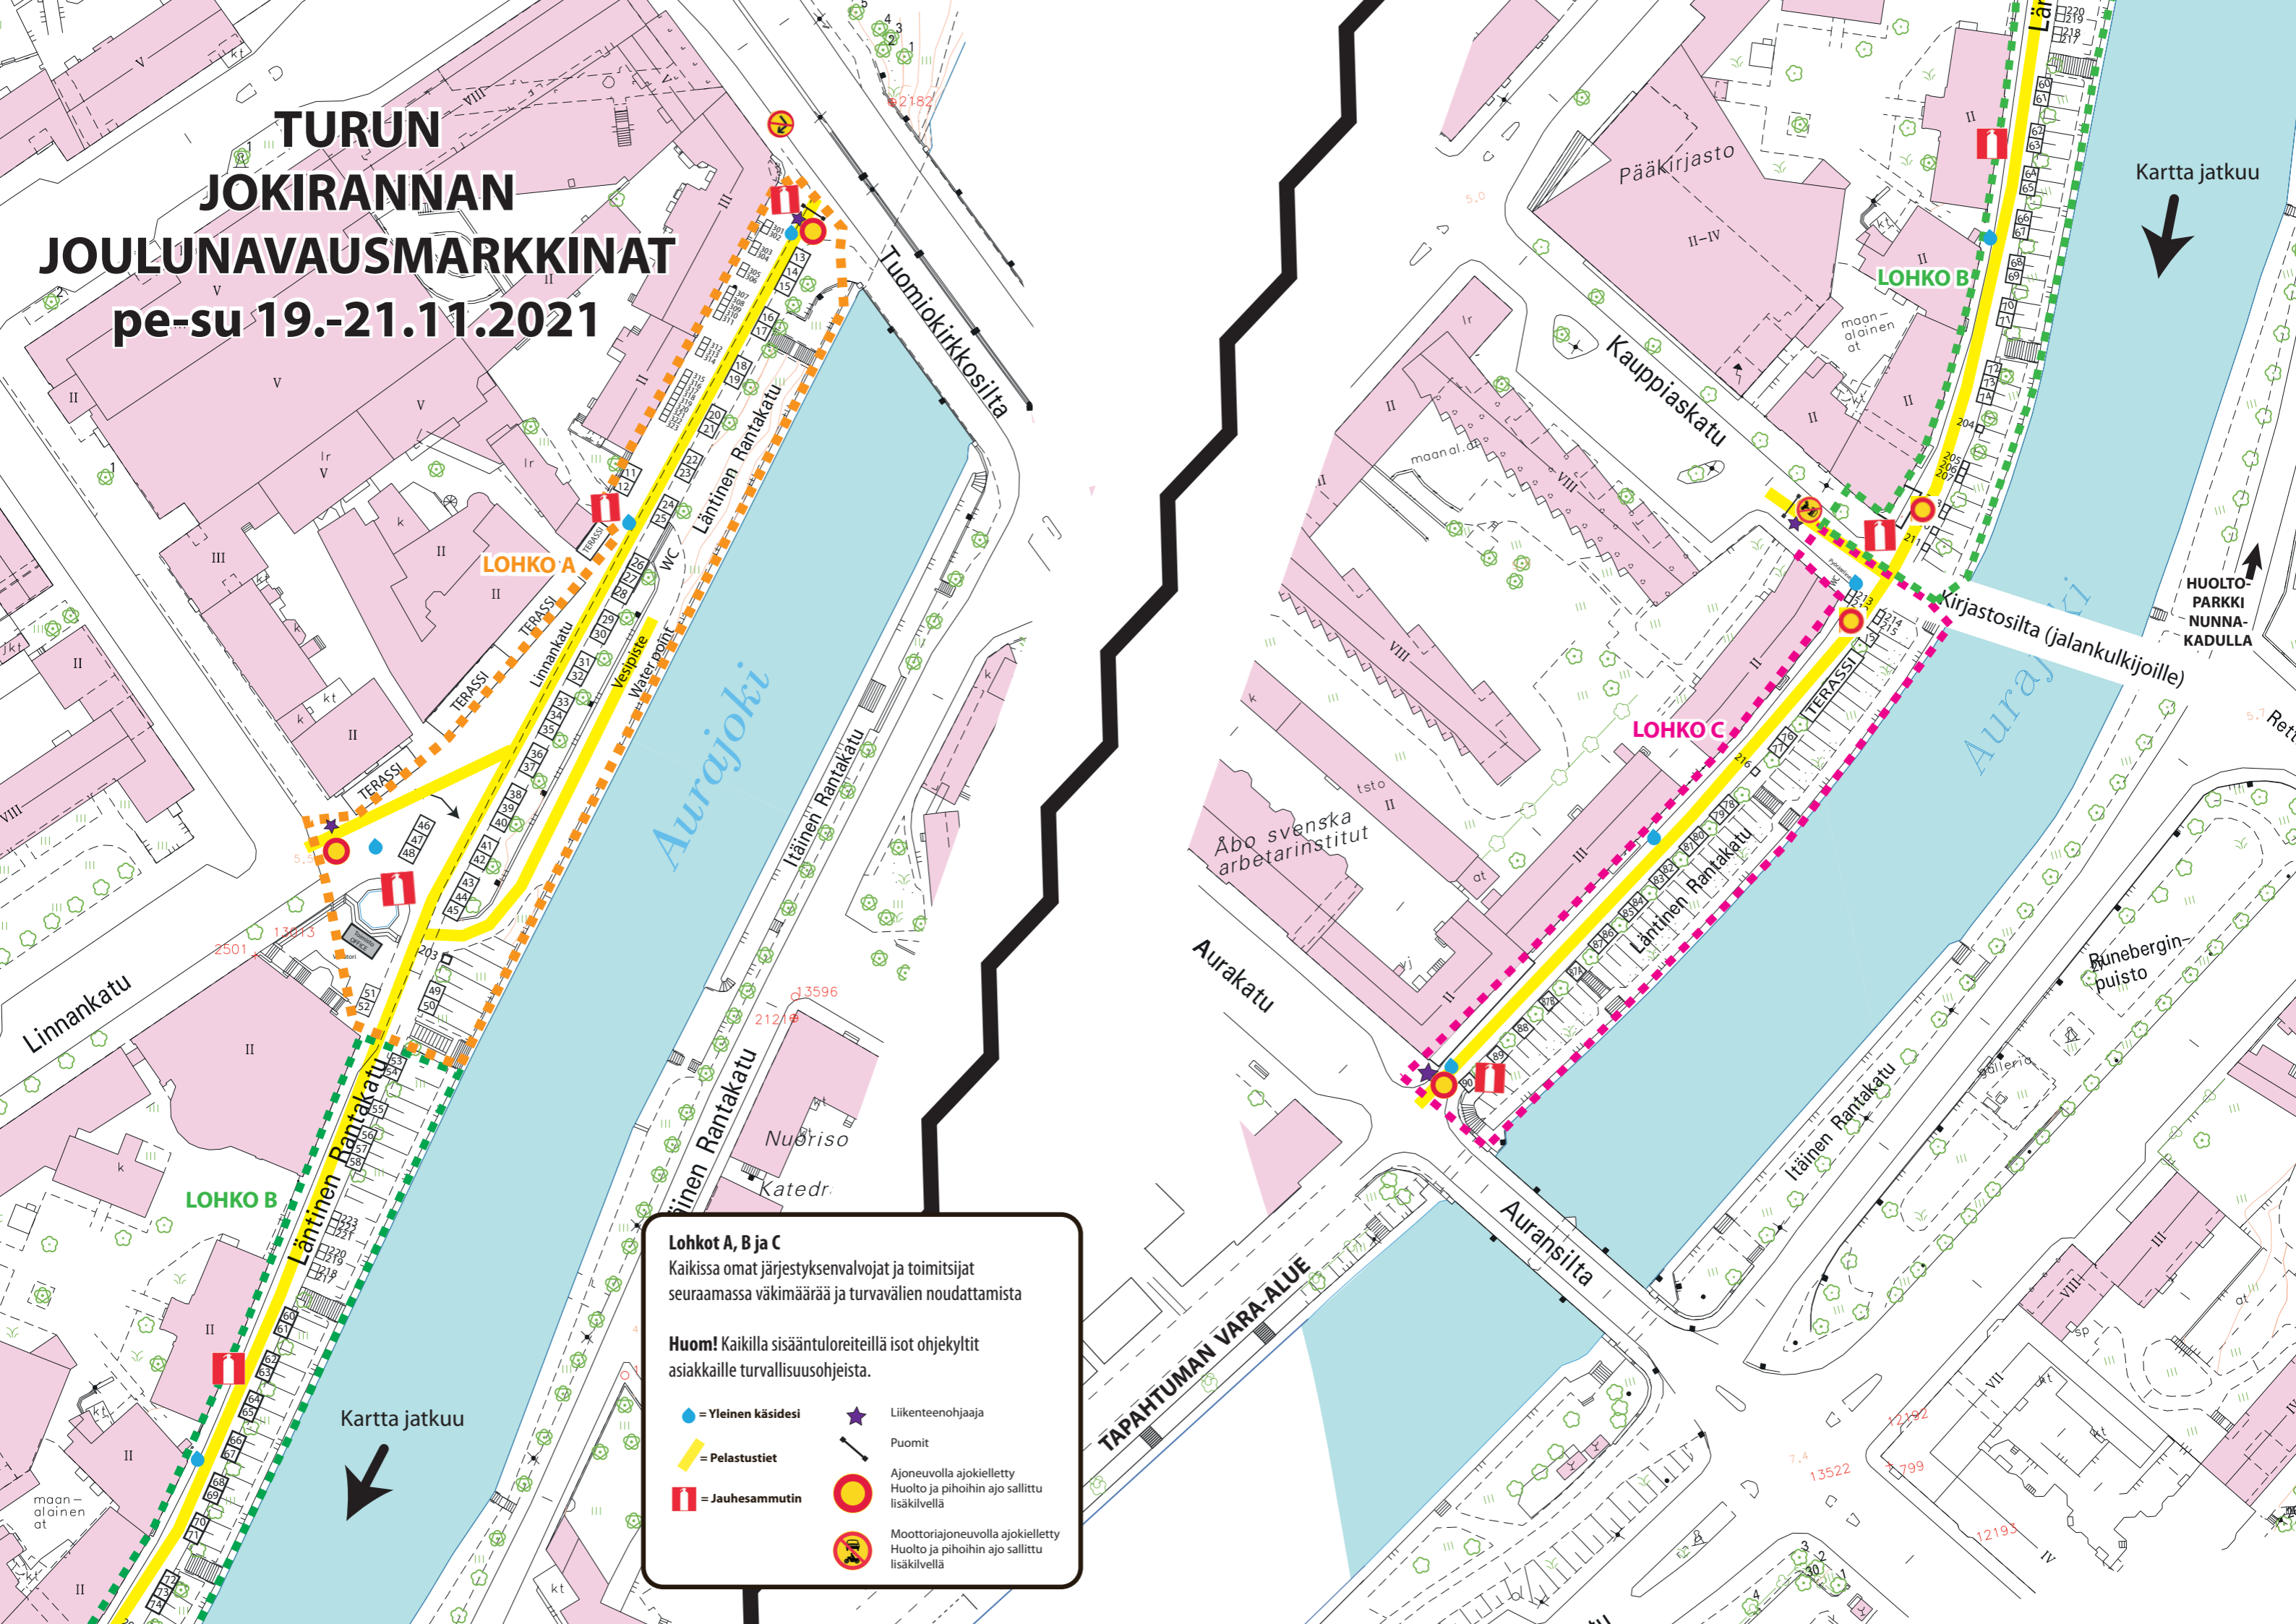

# TURUN JOKIRANNAN JOULUNAVAUSMARKKINAT pe-su 19.-21.11.2021

**Lohkot A, B ja C**  
Kaikissa omat järjestyksenvalvojat ja toimitsijat seuraamassa väkimäärää ja turvavälien noudattamista

**Huom!** Kaikilla sisääntuloreiteillä isot ohjekyltit asiakkaille turvallisuusohjeista.